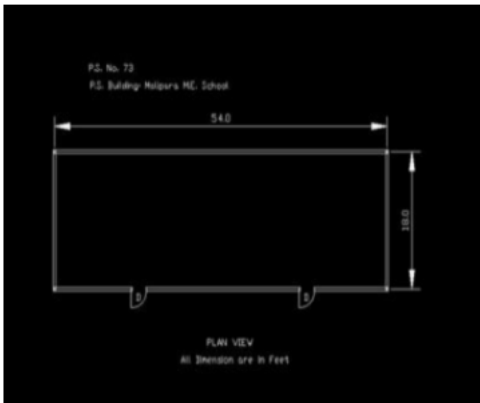

নিৰ্বাচক পঞ্জীয়ন বিষয়াৰ স্বাক্ষৰ

Nazri Naksha

Google Map View

Polling Station Building Front View

ভোটগ্ৰহন কেন্দ্ৰৰ সন্মুখৰ দৃশ্য

Cad View

Key MAP View

1 নাম : নিৰ্মলা নাৰ্জাৰী স্বামীৰ নাম : ৰাজীৱ ব্ৰহ্ম ঘৰ নং : 0 বয়স : 27 লিঙ্গ : মহিলা	FQM0287912 ফটো উপলব্ধ	2 নাম : মনমোহন ব্ৰহ্ম পিতাৰ নাম : গুণ্ৰাম ব্ৰহ্ম ঘৰ নং : 1 বয়স : 60 লিঙ্গ : পুৰুষ	FQM7334578 ফটো উপলব্ধ	3 নাম : কমল ব্ৰহ্ম পিতাৰ নাম : গুণ্ৰাম ব্ৰহ্ম ঘৰ নং : 1 বয়স : 58 লিঙ্গ : পুৰুষ	FQM7334590 ফটো উপলব্ধ
4 নাম : নন্দেশ্বৰী ব্ৰহ্ম স্বামীৰ নাম : মনমোহন ব্ৰহ্ম ঘৰ নং : 1 বয়স : 58 লিঙ্গ : মহিলা	FQM7334589 ফটো উপলব্ধ	5 নাম : ছিমা বালা ব্ৰহ্ম স্বামীৰ নাম : কমল ব্ৰহ্ম ঘৰ নং : 1 বয়স : 55 লিঙ্গ : মহিলা	FQM7334603 ফটো উপলব্ধ	6 নাম : মুসকা ব্ৰহ্ম স্বামীৰ নাম : বিদিনথা ব্ৰহ্ম ঘৰ নং : 1 বয়স : 38 লিঙ্গ : মহিলা	FQM1949957 ফটো উপলব্ধ
7 নাম : বিদিনথা ব্ৰহ্ম পিতাৰ নাম : মনমোহন ব্ৰহ্ম ঘৰ নং : 1 বয়স : 36 লিঙ্গ : পুৰুষ	FQM7334625 ফটো উপলব্ধ	8 নাম : মনজীত ব্ৰহ্ম পিতাৰ নাম : মনমোহন ব্ৰহ্ম ঘৰ নং : 1 বয়স : 34 লিঙ্গ : পুৰুষ	FQM7334636 ফটো উপলব্ধ	9 নাম : নীলা ব্ৰহ্ম পিতাৰ নাম : মনমোহন ব্ৰহ্ম ঘৰ নং : 1 বয়স : 33 লিঙ্গ : মহিলা	FQM7334647 ফটো উপলব্ধ
10 নাম : ৰাজীৱ ব্ৰহ্ম পিতাৰ নাম : কমল কুমাৰ ব্ৰহ্ম ঘৰ নং : 1 বয়স : 32 লিঙ্গ : পুৰুষ	FQM7334658 ফটো উপলব্ধ	11 নাম : বীৰডাও মুচাহাৰী পিতাৰ নাম : হেগী মুচাহাৰী ঘৰ নং : 01 বয়স : 25 লিঙ্গ : পুৰুষ	FQM0486159 ফটো উপলব্ধ	12 নাম : অমিত ব্ৰহ্ম পিতাৰ নাম : কামাল ব্ৰহ্ম ঘৰ নং : 1 বয়স : 22 লিঙ্গ : পুৰুষ	FQM1532514 ফটো উপলব্ধ
13 নাম : বিজেন ব্ৰহ্ম পিতাৰ নাম : সোলেন ব্ৰহ্ম ঘৰ নং : 1 ক বয়স : 40 লিঙ্গ : পুৰুষ	FQM0000216 ফটো উপলব্ধ	14 নাম : বীতা ব্ৰহ্ম স্বামীৰ নাম : বিজেন ব্ৰহ্ম ঘৰ নং : 1 ক বয়স : 36 লিঙ্গ : মহিলা	FQM0000315 ফটো উপলব্ধ	15 নাম : ফৌলাৰ ব্ৰহ্ম পিতাৰ নাম : বিজেন ব্ৰহ্ম ঘৰ নং : 1 ক বয়স : 19 লিঙ্গ : পুৰুষ	PIW0102293 ফটো উপলব্ধ
16 নাম : গিৰেন চন্দ্ৰ ব্ৰহ্ম পিতাৰ নাম : আখিমাল ব্ৰহ্ম ঘৰ নং : 1 ক বয়স : 73 লিঙ্গ : পুৰুষ	FQM7334669 ফটো উপলব্ধ	17 নাম : কমলেশ্বৰী ব্ৰহ্ম স্বামীৰ নাম : গিৰেন চন্দ্ৰ ব্ৰহ্ম ঘৰ নং : 1 ক বয়স : 70 লিঙ্গ : মহিলা	FQM7334670 ফটো উপলব্ধ	18 নাম : অনজালু ব্ৰহ্ম পিতাৰ নাম : গিৰেন চন্দ্ৰ ব্ৰহ্ম ঘৰ নং : 1 ক বয়স : 48 লিঙ্গ : পুৰুষ	FQM7334681 ফটো উপলব্ধ
19 নাম : বিনা ব্ৰহ্ম স্বামীৰ নাম : অনজালু ব্ৰহ্ম ঘৰ নং : 1 ক বয়স : 46 লিঙ্গ : মহিলা	FQM7334692 ফটো উপলব্ধ	20 নাম : সৌমদৌন ব্ৰহ্ম পিতাৰ নাম : গিৰেন চন্দ্ৰ ব্ৰহ্ম ঘৰ নং : 1 ক বয়স : 40 লিঙ্গ : পুৰুষ	FQM7334705 ফটো উপলব্ধ	21 নাম : ৰীণা বালা ব্ৰহ্ম স্বামীৰ নাম : সৌমদৌন ব্ৰহ্ম ঘৰ নং : 1 ক বয়স : 35 লিঙ্গ : মহিলা	FQM7334716 ফটো উপলব্ধ
22 নাম : বিদাংশী বসুমতাৰী স্বামীৰ নাম : বিক্রমাদিত্য বসুমতাৰী ঘৰ নং : 2 ক বয়স : 43 লিঙ্গ : মহিলা	FQM0288183 ফটো উপলব্ধ	23 নাম : দলে বসুমতাৰী পিতাৰ নাম : বাবুলাল বসুমতাৰী ঘৰ নং : 2 ক বয়স : 26 লিঙ্গ : মহিলা	FQM0288050 ফটো উপলব্ধ	E 24 নাম : লেফে বালা ব্ৰহ্ম স্বামীৰ নাম : মতীন ব্ৰহ্ম ঘৰ নং : 3 বয়স : 61 লিঙ্গ : মহিলা	FQM7334738 ফটো উপলব্ধ
25 নাম : নগেন ব্ৰহ্ম পিতাৰ নাম : যতীন ব্ৰহ্ম ঘৰ নং : 3 বয়স : 43 লিঙ্গ : পুৰুষ	FQM7334749 ফটো উপলব্ধ	26 নাম : বিলনী ব্ৰহ্ম স্বামীৰ নাম : নগেন ব্ৰহ্ম ঘৰ নং : 3 বয়স : 37 লিঙ্গ : মহিলা	FQM7334772 ফটো উপলব্ধ	27 নাম : জাখং ব্ৰহ্ম পিতাৰ নাম : যতীন ব্ৰহ্ম ঘৰ নং : 3 বয়স : 36 লিঙ্গ : পুৰুষ	FQM7334783 ফটো উপলব্ধ
28 নাম : স্ত্ৰংশী বসুমতাৰী স্বামীৰ নাম : জাখং ব্ৰহ্ম ঘৰ নং : 3 বয়স : 35 লিঙ্গ : মহিলা	FQM7334794 ফটো উপলব্ধ	29 নাম : মাৰ্ফিচ ব্ৰহ্ম পিতাৰ নাম : ইষ্টৰাম ব্ৰহ্ম ঘৰ নং : 8 বয়স : 60 লিঙ্গ : পুৰুষ	FQM7334807 ফটো উপলব্ধ	30 নাম : লিলি বালা ব্ৰহ্ম স্বামীৰ নাম : মাৰ্ফিচ ব্ৰহ্ম ঘৰ নং : 8 বয়স : 55 লিঙ্গ : মহিলা	FQM7334818 ফটো উপলব্ধ