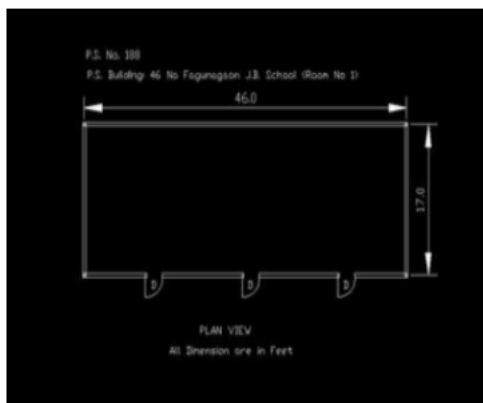

নিৰ্বাচক পঞ্জীয়ন বিষয়াৰ স্বাক্ষৰ

Nazri Naksha

Google Map View

Polling Station Building Front View

ভোটগ্ৰহন কেন্দ্ৰৰ সন্মুখৰ দৃশ্য

Cad View

Key MAP View

1 নাম : দুৰ্গা চৰণ বসুমতাৰী পিতাৰ নাম : বানেশ্বৰ বসুমতাৰী ঘৰ নং : 1 বয়স : 46 লিঙ্গ : পুৰুষ	FQM1874595 ফটো উপলব্ধ	S 2 নাম : শূৰ্ণা বসুমতাৰী পিতাৰ নাম : বানেশ্বৰ বসুমতাৰী ঘৰ নং : 1 বয়স : 42 লিঙ্গ : মহিলা	FQM1874584 ফটো উপলব্ধ	3 নাম : মাধবী বসুমতাৰী স্বামীৰ নাম : দুৰ্গা বসুমতাৰী ঘৰ নং : 1 বয়স : 41 লিঙ্গ : মহিলা	FQM1945002 ফটো উপলব্ধ
4 নাম : স্বৰ্বেশ্বৰী ব্ৰহ্ম স্বামীৰ নাম : কামেশ্বৰ ব্ৰহ্ম ঘৰ নং : 2 বয়স : 70 লিঙ্গ : মহিলা	FQM1874608 ফটো উপলব্ধ	5 নাম : মানিক ব্ৰহ্ম পিতাৰ নাম : কামেশ্বৰ ব্ৰহ্ম ঘৰ নং : 2 বয়স : 45 লিঙ্গ : পুৰুষ	FQM0217927 ফটো উপলব্ধ	6 নাম : মুক্তা ব্ৰহ্ম পিতাৰ নাম : কামেশ্বৰ ব্ৰহ্ম ঘৰ নং : 2 বয়স : 44 লিঙ্গ : পুৰুষ	FQM1874619 ফটো উপলব্ধ
7 নাম : মলিন ব্ৰহ্ম পিতাৰ নাম : কামেশ্বৰ ব্ৰহ্ম ঘৰ নং : 2 বয়স : 40 লিঙ্গ : পুৰুষ	FQM1874620 ফটো উপলব্ধ	8 নাম : পাপৰী বসুমতাৰী স্বামীৰ নাম : মলিন ব্ৰহ্ম ঘৰ নং : 2 বয়স : 28 লিঙ্গ : মহিলা	FQM1998665 ফটো উপলব্ধ	9 নাম : তৰুন ৰায় পিতাৰ নাম : সুৰেন ৰায় ঘৰ নং : 3 বয়স : 60 লিঙ্গ : পুৰুষ	FQM1874631 ফটো উপলব্ধ
10 নাম : গৈথী বড়ো স্বামীৰ নাম : তৰুন ৰায় ঘৰ নং : 3 বয়স : 52 লিঙ্গ : মহিলা	FQM1874642 ফটো উপলব্ধ	11 নাম : ৰাজু বড়ো ৰায় পিতাৰ নাম : তৰুন ৰায় ঘৰ নং : 3 বয়স : 31 লিঙ্গ : পুৰুষ	FQM1874664 ফটো উপলব্ধ	12 নাম : নিজৰা গয়াৰী স্বামীৰ নাম : ৰাজু কুমাৰ বড়ো ঘৰ নং : 3 বয়স : 30 লিঙ্গ : মহিলা	FQM1945080 ফটো উপলব্ধ
13 নাম : হগমা ৰায় পিতাৰ নাম : তৰুন চন্দ্ৰ ৰায় ঘৰ নং : 3 বয়স : 27 লিঙ্গ : পুৰুষ	FQM0242347 ফটো উপলব্ধ	14 নাম : জগেশ ৰায় পিতাৰ নাম : তৰুন ৰায় ঘৰ নং : 3 বয়স : 25 লিঙ্গ : পুৰুষ	FQM0327353 ফটো উপলব্ধ	15 নাম : হিমালী ৰায় স্বামীৰ নাম : জগেশ ৰায় ঘৰ নং : 3 বয়স : 23 লিঙ্গ : মহিলা	FQM0557280 ফটো উপলব্ধ
16 নাম : হস্তি মুছাহাৰী স্বামীৰ নাম : ৰবীন মুছাহাৰী ঘৰ নং : 8 বয়স : 75 লিঙ্গ : মহিলা	FQM1874686 ফটো উপলব্ধ	17 নাম : হেমন মুছাহাৰী পিতাৰ নাম : ৰবীন মুছাহাৰী ঘৰ নং : 8 বয়স : 57 লিঙ্গ : পুৰুষ	FQM0394502 ফটো উপলব্ধ	18 নাম : কল্পনা মুছাহাৰী স্বামীৰ নাম : হেমন মুছাহাৰী ঘৰ নং : 8 বয়স : 51 লিঙ্গ : মহিলা	FQM0395954 ফটো উপলব্ধ
19 নাম : দিগন্ত মুছাহাৰী পিতাৰ নাম : ৰবীন মুছাহাৰী ঘৰ নং : 8 বয়স : 48 লিঙ্গ : পুৰুষ	FQM1874697 ফটো উপলব্ধ	20 নাম : হিৰনতো মুছাহাৰী পিতাৰ নাম : ৰবীন মুছাহাৰী ঘৰ নং : 8 বয়স : 45 লিঙ্গ : পুৰুষ	FQM0451781 ফটো উপলব্ধ	21 নাম : মমী মুছাহাৰী স্বামীৰ নাম : দিগন্ত মুছাহাৰী ঘৰ নং : 8 বয়স : 39 লিঙ্গ : মহিলা	FQM1874700 ফটো উপলব্ধ
22 নাম : ডালিমী মুছাহাৰী স্বামীৰ নাম : হিৰনতো মুছাহাৰী ঘৰ নং : 8 বয়স : 38 লিঙ্গ : মহিলা	FQM0452060 ফটো উপলব্ধ	23 নাম : বুসিকা মুছাহাৰী পিতাৰ নাম : হেমন মুছাহাৰী ঘৰ নং : 8 বয়স : 25 লিঙ্গ : মহিলা	FQM0394643 ফটো উপলব্ধ	24 নাম : ডন্ডেশ্বৰ মুছাহাৰী পিতাৰ নাম : নখৰীসিং মুছাহাৰী ঘৰ নং : 5 বয়স : 72 লিঙ্গ : পুৰুষ	FQM1874711 ফটো উপলব্ধ
25 নাম : বলেন মুছাহাৰী পিতাৰ নাম : দন্ডেশ্বৰ মুছাহাৰী ঘৰ নং : 5 বয়স : 50 লিঙ্গ : পুৰুষ	FQM1874722 ফটো উপলব্ধ	26 নাম : ৰঞ্জমনি মুছাহাৰী স্বামীৰ নাম : বলেন মুছাহাৰী ঘৰ নং : 5 বয়স : 47 লিঙ্গ : মহিলা	FQM1874733 ফটো উপলব্ধ	27 নাম : ৰাজু মুছাহাৰী পিতাৰ নাম : দন্ডেশ্বৰ মুছাহাৰী ঘৰ নং : 5 বয়স : 46 লিঙ্গ : পুৰুষ	FQM1874744 ফটো উপলব্ধ
28 নাম : বিশৰী মুছাহাৰী স্বামীৰ নাম : ৰাজু মুছাহাৰী ঘৰ নং : 5 বয়স : 43 লিঙ্গ : মহিলা	FQM1874755 ফটো উপলব্ধ	29 নাম : বিজু মুছাহাৰী পিতাৰ নাম : দন্ডেশ্বৰ মুছাহাৰী ঘৰ নং : 5 বয়স : 38 লিঙ্গ : পুৰুষ	FQM1874766 ফটো উপলব্ধ	30 নাম : জনাকী মুছাহাৰী স্বামীৰ নাম : বিজু মুছাহাৰী ঘৰ নং : 5 বয়স : 33 লিঙ্গ : মহিলা	FQM1992821 ফটো উপলব্ধ