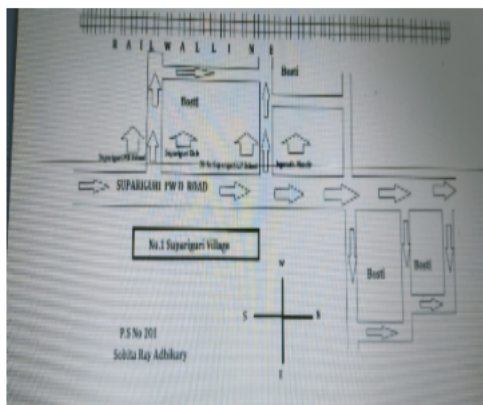

Nazri Naksha