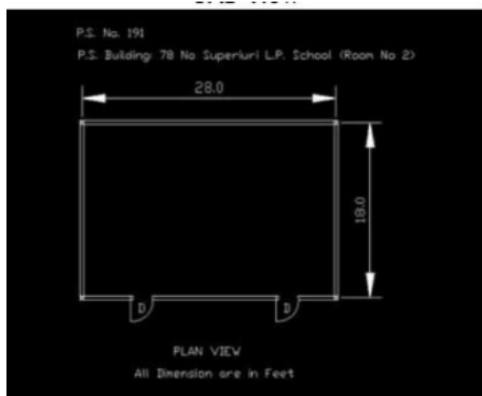

নিৰ্বাচক পঞ্জীয়ন বিষয়াৰ স্বাক্ষৰ

Nazri Naksha

Google Map View

Polling Station Building Front View

ভোটগ্ৰহন কেন্দ্ৰৰ সন্মুখৰ দৃশ্য

Cad View

Key MAP View

|  |                          |  |                          |   |                          |
|--|--------------------------|--|--------------------------|---|--------------------------|
| 1<br>নাম : আলিমা বেগম<br>স্বামীৰ নাম: নজৰুল হক<br>ঘৰ নং : 00<br>বয়স : 27 লিঙ্গ : মহিলা            | FQM0319749<br>ফটো উপলব্ধ | 2<br>নাম : মিতালি ৰায়<br>স্বামীৰ নাম: লক্ষেশ্বৰ ৰায়<br>ঘৰ নং : 18<br>বয়স : 27 লিঙ্গ : মহিলা         | FQM0211706<br>ফটো উপলব্ধ | 3<br>নাম : অনামিকা বৰ্মন<br>স্বামীৰ নাম: নবদীপ ৰায়<br>ঘৰ নং : 34<br>বয়স : 31 লিঙ্গ : মহিলা              | PIW0122341<br>ফটো উপলব্ধ |
| 4<br>নাম : মজিবন বেগম<br>স্বামীৰ নাম: ছাহিদুল হক মণ্ডল<br>ঘৰ নং : 92<br>বয়স : 23 লিঙ্গ : মহিলা    | FQM2023034<br>ফটো উপলব্ধ | 5<br>নাম : অৰুণজ্যোতী ৰায়<br>পিতাৰ নাম: জগদিশ ৰায়<br>ঘৰ নং : 89<br>বয়স : 23 লিঙ্গ : পুৰুষ           | FQM1202035<br>ফটো উপলব্ধ | 6<br>নাম : ভদ্রাৱতী ৰায়<br>স্বামীৰ নাম: ভগদত্ত ৰায়<br>ঘৰ নং : 95<br>বয়স : 57 লিঙ্গ : মহিলা             | FQM0306118<br>ফটো উপলব্ধ |
| 7<br>নাম : অশ্বিনী কু: মেধী<br>পিতাৰ নাম: লাকুৰাম মেধী<br>ঘৰ নং : 96<br>বয়স : 70 লিঙ্গ : পুৰুষ    | FQM1914563<br>ফটো উপলব্ধ | 8<br>নাম : কুসুম মেধী<br>স্বামীৰ নাম: অশ্বিনী কু: মেধী<br>ঘৰ নং : 96<br>বয়স : 61 লিঙ্গ : মহিলা        | FQM1914574<br>ফটো উপলব্ধ | 9<br>নাম : প্ৰভতী বালা ৰায়<br>স্বামীৰ নাম: সমেন ৰায়<br>ঘৰ নং : 99<br>বয়স : 58 লিঙ্গ : মহিলা            | FQM1914596<br>ফটো উপলব্ধ |
| 10<br>নাম : পবিত্ৰ কুমাৰ ৰায়<br>পিতাৰ নাম: সমেন ৰায়<br>ঘৰ নং : 99<br>বয়স : 38 লিঙ্গ : পুৰুষ     | FQM1914609<br>ফটো উপলব্ধ | 11<br>নাম : জুৰি ৰায় বৰ্মন<br>স্বামীৰ নাম: পবিত্ৰ কুমাৰ ৰায়<br>ঘৰ নং : 99<br>বয়স : 38 লিঙ্গ : মহিলা | FQM1914610<br>ফটো উপলব্ধ | 12<br>নাম : মহাদেব চন্দ্ৰ ৰায়<br>পিতাৰ নাম: সমেন ৰায়<br>ঘৰ নং : 99<br>বয়স : 36 লিঙ্গ : পুৰুষ           | FQM1914621<br>ফটো উপলব্ধ |
| 13<br>নাম : অমল্য ৰায়<br>পিতাৰ নাম: সমেন চন্দ্ৰ ৰায়<br>ঘৰ নং : 99<br>বয়স : 32 লিঙ্গ : পুৰুষ     | FQM1914632<br>ফটো উপলব্ধ | 14<br>নাম : কনিকা ৰায়<br>স্বামীৰ নাম: মহাদেব চন্দ্ৰ ৰায়<br>ঘৰ নং : 99<br>বয়স : 32 লিঙ্গ : মহিলা     | FQM1914643<br>ফটো উপলব্ধ | 15<br>নাম : পবেন ৰায়<br>পিতাৰ নাম: প্ৰেমেশ্বৰ ৰায়<br>ঘৰ নং : 99<br>বয়স : 59 লিঙ্গ : পুৰুষ              | FQM1914654<br>ফটো উপলব্ধ |
| 16<br>নাম : পাছিলী ৰায়<br>স্বামীৰ নাম: পবেন ৰায়<br>ঘৰ নং : 99<br>বয়স : 53 লিঙ্গ : মহিলা         | FQM1914665<br>ফটো উপলব্ধ | 17<br>নাম : লক্ষেশ্বৰ ৰায়<br>পিতাৰ নাম: পবেন ৰায়<br>ঘৰ নং : 99<br>বয়স : 33 লিঙ্গ : পুৰুষ            | FQM1943302<br>ফটো উপলব্ধ | 18<br>নাম : অমেন ৰায়<br>পিতাৰ নাম: প্ৰেমেশ্বৰ ৰায়<br>ঘৰ নং : 99<br>বয়স : 52 লিঙ্গ : পুৰুষ              | FQM1914687<br>ফটো উপলব্ধ |
| 19<br>নাম : লখিমী বালা ৰায়<br>স্বামীৰ নাম: অমেন ৰায়<br>ঘৰ নং : 99<br>বয়স : 46 লিঙ্গ : মহিলা     | FQM1914698<br>ফটো উপলব্ধ | 20<br>নাম : অনিল ৰায়<br>পিতাৰ নাম: অমেন ৰায়<br>ঘৰ নং : 99<br>বয়স : 26 লিঙ্গ : পুৰুষ                 | FQM1354356<br>ফটো উপলব্ধ | 21<br>নাম : অজিত কুঃ বৰ্মন<br>পিতাৰ নাম: কেৰোৰাম বৰ্মন<br>ঘৰ নং : 100<br>বয়স : 58 লিঙ্গ : পুৰুষ          | FQM1914712<br>ফটো উপলব্ধ |
| 22<br>নাম : জয়ন্তী বৰ্মন<br>স্বামীৰ নাম: অজিত কুঃ বৰ্মন<br>ঘৰ নং : 100<br>বয়স : 45 লিঙ্গ : মহিলা | FQM1914723<br>ফটো উপলব্ধ | 23<br>নাম : আজিবন নেছা<br>স্বামীৰ নাম: মহেজ আলী সেখ<br>ঘৰ নং : 100<br>বয়স : 34 লিঙ্গ : মহিলা          | FQM1523273<br>ফটো উপলব্ধ | 24<br>নাম : হৰ্শজীত বৰ্মন<br>পিতাৰ নাম: অজিত কুমাৰ বৰ্মন<br>ঘৰ নং : 100<br>বয়স : 25 লিঙ্গ : পুৰুষ        | FQM0530154<br>ফটো উপলব্ধ |
| 25<br>নাম : মঞ্জলা বৰ্মন<br>স্বামীৰ নাম: হৰ্শজীত বৰ্মন<br>ঘৰ নং : 100<br>বয়স : 23 লিঙ্গ : মহিলা   | FQM1999515<br>ফটো উপলব্ধ | 26<br>নাম : সূৰ্য্য কান্ত ৰায়<br>পিতাৰ নাম: ভবা ৰায়<br>ঘৰ নং : 102<br>বয়স : 78 লিঙ্গ : পুৰুষ        | FQM1914734<br>ফটো উপলব্ধ | 27<br>নাম : ক্ষীৰো বালা ৰায়<br>স্বামীৰ নাম: সূৰ্য্য কান্ত ৰায়<br>ঘৰ নং : 102<br>বয়স : 70 লিঙ্গ : মহিলা | FQM1914745<br>ফটো উপলব্ধ |
| 28<br>নাম : বিভূতী ৰায়<br>পিতাৰ নাম: সূৰ্য্য কান্ত ৰায়<br>ঘৰ নং : 102<br>বয়স : 34 লিঙ্গ : মহিলা | FQM1914767<br>ফটো উপলব্ধ | 29<br>নাম : বিপিন চন্দ্ৰ বৰ্মন<br>পিতাৰ নাম: নিধন বৰ্মন<br>ঘৰ নং : 103<br>বয়স : 82 লিঙ্গ : পুৰুষ      | FQM1914778<br>ফটো উপলব্ধ | 30<br>নাম : হেমন্ত বৰ্মন<br>পিতাৰ নাম: বিপিন চন্দ্ৰ বৰ্মন<br>ঘৰ নং : 103<br>বয়স : 44 লিঙ্গ : পুৰুষ       | FQM1914803<br>ফটো উপলব্ধ |