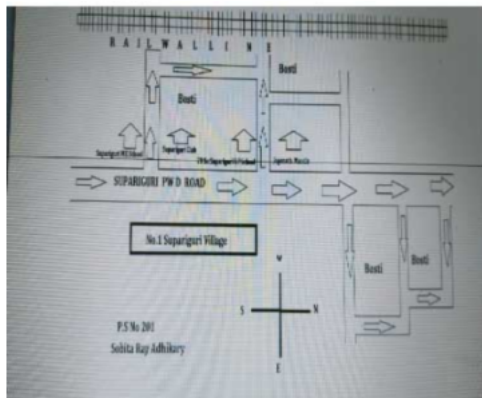

Nazri Naksha