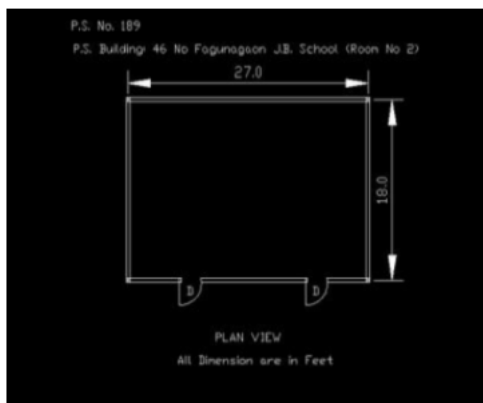

নিৰ্বাচক পঞ্জীয়ন বিষয়াৰ স্বাক্ষৰ

Nazri Naksha

Google Map View

Polling Station Building Front View

ভোটগ্ৰহন কেন্দ্ৰৰ সন্মুখৰ দৃশ্য

Cad View

Key MAP View

1	FQM1884577	ফটো উপলব্ধ	নাম : মহেশ্বৰ ৰায় পিতাৰ নাম: খগেন ৰায় ঘৰ নং : ১ বয়স : 64 লিঙ্গ : পুৰুষ	2	FQM1884588	ফটো উপলব্ধ	নাম : জতিলা ৰায় স্বামীৰ নাম: মহেশ্বৰ ৰায় ঘৰ নং : ১ বয়স : 58 লিঙ্গ : মহিলা	3	FQM1884599	ফটো উপলব্ধ	নাম : অৰূপ ৰায় পিতাৰ নাম: মহেশ্বৰ ৰায় ঘৰ নং : ১ বয়স : 38 লিঙ্গ : পুৰুষ
4	FQM1944985	ফটো উপলব্ধ	নাম : কনিকা বালা ৰায় স্বামীৰ নাম: অৰূপ ৰায় ঘৰ নং : ১ বয়স : 32 লিঙ্গ : মহিলা	5	FQM1944907	ফটো উপলব্ধ	নাম : দিবেশ্বৰ ৰায় পিতাৰ নাম: মহেশ্বৰ ৰায় ঘৰ নং : ১ বয়স : 31 লিঙ্গ : পুৰুষ	6	PIW0053579	ফটো উপলব্ধ	নাম : চয়নিকা ৰায় স্বামীৰ নাম: ডিবেশ্বৰ ৰায় ঘৰ নং : 01 বয়স : 25 লিঙ্গ : মহিলা
7	FQM1884602	ফটো উপলব্ধ	নাম : বালেন্দ্র চন্দ্ৰ ৰায় পিতাৰ নাম: সাতো ৰায় ঘৰ নং : ২ বয়স : 79 লিঙ্গ : পুৰুষ	8	FQM1884613	ফটো উপলব্ধ	নাম : ৰোহিনী বালা ৰায় স্বামীৰ নাম: বালেন্দ্র চন্দ্ৰ ৰায় ঘৰ নং : ২ বয়স : 68 লিঙ্গ : মহিলা	9	FQM1884624	ফটো উপলব্ধ	নাম : গৰ্গেশ্বৰ ৰায় পিতাৰ নাম: বালেন্দ্র চন্দ্ৰ ৰায় ঘৰ নং : ২ বয়স : 47 লিঙ্গ : পুৰুষ
10	FQM1884635	ফটো উপলব্ধ	নাম : ধুব ৰায় পিতাৰ নাম: বালেন্দ্র চন্দ্ৰ ৰায় ঘৰ নং : ২ বয়স : 44 লিঙ্গ : পুৰুষ	11	FQM1884646	ফটো উপলব্ধ	নাম : জুবেন চন্দ্ৰ ৰায় পিতাৰ নাম: বালেন্দ্র চন্দ্ৰ ৰায় ঘৰ নং : ২ বয়স : 42 লিঙ্গ : পুৰুষ	12	FQM1884657	ফটো উপলব্ধ	নাম : কল্যাণী বালা ৰায় স্বামীৰ নাম: গৰ্গেশ্বৰ ৰায় ঘৰ নং : ২ বয়স : 41 লিঙ্গ : মহিলা
13	FQM1884679	ফটো উপলব্ধ	নাম : জগন্নাথ ৰায় পিতাৰ নাম: বালেন্দ্র চন্দ্ৰ ৰায় ঘৰ নং : ২ বয়স : 39 লিঙ্গ : পুৰুষ	14	FQM0367359	ফটো উপলব্ধ	নাম : কল্পনা ৰায় স্বামীৰ নাম: জগন্নাথ ৰায় ঘৰ নং : ২ বয়স : 35 লিঙ্গ : মহিলা	15	JGY1846099	ফটো উপলব্ধ	নাম : দিষ্টী ৰায় স্বামীৰ নাম: জুবেন চন্দ্ৰ ৰায় ঘৰ নং : ২ বয়স : 33 লিঙ্গ : মহিলা
E 16	FQM1884680	ফটো উপলব্ধ	নাম : ৰূপেশ্বৰ ৰায় পিতাৰ নাম: জনো ৰায় ঘৰ নং : ৩ বয়স : 60 লিঙ্গ : পুৰুষ	17	FQM1884691	ফটো উপলব্ধ	নাম : অহিলা বালা ৰায় স্বামীৰ নাম: ৰূপেশ্বৰ ৰায় ঘৰ নং : ৩ বয়স : 48 লিঙ্গ : মহিলা	18	FQM1992796	ফটো উপলব্ধ	নাম : প্ৰদীপ ৰায় পিতাৰ নাম: ৰূপেশ্বৰ ৰায় ঘৰ নং : ৩ বয়স : 32 লিঙ্গ : পুৰুষ
19	FQM0362855	ফটো উপলব্ধ	নাম : বিনিতা ৰায় স্বামীৰ নাম: প্ৰদীপ ৰায় ঘৰ নং : ৩ বয়স : 28 লিঙ্গ : মহিলা	20	FQM0307165	ফটো উপলব্ধ	নাম : বালেন্দ্র ৰায় পিতাৰ নাম: ৰূপেশ্বৰ ৰায় ঘৰ নং : 3 বয়স : 25 লিঙ্গ : পুৰুষ	21	FQM1884715	ফটো উপলব্ধ	নাম : মনে বালা ৰায় স্বামীৰ নাম: লক্ষেশ্বৰ ৰায় ঘৰ নং : 8 বয়স : 50 লিঙ্গ : মহিলা
22	FQM0104588	ফটো উপলব্ধ	নাম : শান্তি ৰায় পিতাৰ নাম: লক্ষেশ্বৰ ৰায় ঘৰ নং : 8 বয়স : 33 লিঙ্গ : পুৰুষ	23	FQM0104877	ফটো উপলব্ধ	নাম : ৰাধে ৰায় স্বামীৰ নাম: শান্তি ৰায় ঘৰ নং : 8 বয়স : 29 লিঙ্গ : মহিলা	24	FQM0258178	ফটো উপলব্ধ	নাম : কালা ৰায় পিতাৰ নাম: লক্ষেশ্বৰ ৰায় ঘৰ নং : 8 বয়স : 28 লিঙ্গ : পুৰুষ
#2 25	FQM2010072	ফটো উপলব্ধ	নাম : ভৱেশ ৰায় পিতাৰ নাম: লক্ষেশ্বৰ ৰায় ঘৰ নং : 4 বয়স : 21 লিঙ্গ : পুৰুষ	26	FQM1884726	ফটো উপলব্ধ	নাম : আমতী বালা ৰায় স্বামীৰ নাম: জনো ৰায় ঘৰ নং : ৫ বয়স : 92 লিঙ্গ : মহিলা	27	FQM1884759	ফটো উপলব্ধ	নাম : ৰূহেশ্বৰী ৰায় স্বামীৰ নাম: ভুবনেশ্বৰ ৰায় ঘৰ নং : ৬ বয়স : 53 লিঙ্গ : মহিলা
28	FQM1536409	ফটো উপলব্ধ	নাম : ডালিমী বালা ৰায় পিতাৰ নাম: উমেশ ৰায় ঘৰ নং : 6 বয়স : 38 লিঙ্গ : মহিলা	29	FQM1884760	ফটো উপলব্ধ	নাম : উপেন চন্দ্ৰ ৰায় পিতাৰ নাম: ভুবনেশ্বৰ ৰায় ঘৰ নং : ৬ বয়স : 33 লিঙ্গ : পুৰুষ	30	FQM0247171	ফটো উপলব্ধ	নাম : ভদ্ৰেশ্বৰ ৰায় পিতাৰ নাম: নৃপেন ৰায় ঘৰ নং : 6K বয়স : 27 লিঙ্গ : পুৰুষ