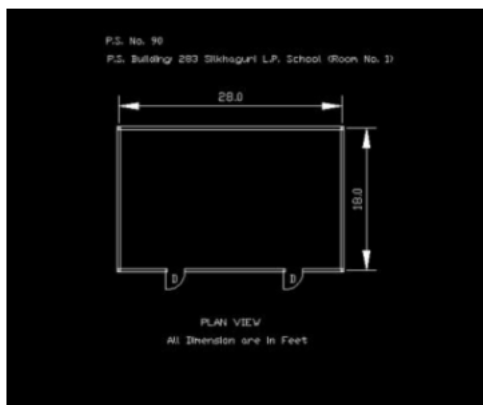

নিৰ্বাচক পঞ্জীয়ন বিষয়াৰ স্বাক্ষৰ

Nazri Naksha

Google Map View

Polling Station Building Front View

ভোটগ্ৰহন কেন্দ্ৰৰ সন্মুখৰ দৃশ্য

Cad View

Key MAP View

<p>S 1 FQM0343301</p> <p>নাম : আব্দুল সালাম আলী পিতাৰ নাম: জগ্ৰাৰ আলী ঘৰ নং : 0 বয়স : 61 লিঙ্গ : পুৰুষ</p> <p>ফটো উপলব্ধ</p>	<p>S 2 FQM0499384</p> <p>নাম : হুছেইন আলী পিতাৰ নাম: আব্দুল সালাম ঘৰ নং : 0 বয়স : 29 লিঙ্গ : পুৰুষ</p> <p>ফটো উপলব্ধ</p>	<p>3 FQM8934563</p> <p>নাম : সীতানাথ শিকদাৰ পিতাৰ নাম: জয়দেব শিকদাৰ ঘৰ নং : 1 বয়স : 56 লিঙ্গ : পুৰুষ</p> <p>ফটো উপলব্ধ</p>
<p>4 FQM8934574</p> <p>নাম : বাধেশ্যাম শিকদাৰ পিতাৰ নাম: জলধৰ শিকদাৰ ঘৰ নং : 2 বয়স : 72 লিঙ্গ : পুৰুষ</p> <p>ফটো উপলব্ধ</p>	<p>5 FQM8934585</p> <p>নাম : আভামনি শিকদাৰ স্বামীৰ নাম: বাধেশ্যাম শিকদাৰ ঘৰ নং : 2 বয়স : 66 লিঙ্গ : মহিলা</p> <p>ফটো উপলব্ধ</p>	<p>6 FQM8934596</p> <p>নাম : বজনী শিকদাৰ পিতাৰ নাম: বাধেশ্যাম শিকদাৰ ঘৰ নং : 2 বয়স : 42 লিঙ্গ : পুৰুষ</p> <p>ফটো উপলব্ধ</p>
<p>7 FQM8934610</p> <p>নাম : বিজয় শিকদাৰ পিতাৰ নাম: বাধেশ্যাম শিকদাৰ ঘৰ নং : 2 বয়স : 41 লিঙ্গ : পুৰুষ</p> <p>ফটো উপলব্ধ</p>	<p>8 FQM8934609</p> <p>নাম : সাৰথী শিকদাৰ স্বামীৰ নাম: বজনী শিকদাৰ ঘৰ নং : 2 বয়স : 40 লিঙ্গ : মহিলা</p> <p>ফটো উপলব্ধ</p>	<p>9 FQM8934621</p> <p>নাম : বিনয় শিকদাৰ পিতাৰ নাম: বাধেশ্যাম শিকদাৰ ঘৰ নং : 2 বয়স : 38 লিঙ্গ : পুৰুষ</p> <p>ফটো উপলব্ধ</p>
<p>10 FQM8934632</p> <p>নাম : কৃষ্ণা শিকদাৰ স্বামীৰ নাম: বিনয় শিকদাৰ ঘৰ নং : 2 বয়স : 37 লিঙ্গ : মহিলা</p> <p>ফটো উপলব্ধ</p>	<p>11 FQM0207241</p> <p>নাম : দিপা শিকদাৰ ৰায় স্বামীৰ নাম: বিজয় শিকদাৰ ঘৰ নং : 2 বয়স : 30 লিঙ্গ : মহিলা</p> <p>ফটো উপলব্ধ</p>	<p>12 FQM1191840</p> <p>নাম : দিপক শিকদাৰ পিতাৰ নাম: বাধেশ্যাম শিকদাৰ ঘৰ নং : 2 বয়স : 25 লিঙ্গ : পুৰুষ</p> <p>ফটো উপলব্ধ</p>
<p>13 FQM8934643</p> <p>নাম : কৃষ্ণ শিকদাৰ পিতাৰ নাম: জলধৰ শিকদাৰ ঘৰ নং : 3 বয়স : 65 লিঙ্গ : পুৰুষ</p> <p>ফটো উপলব্ধ</p>	<p>14 FQM8934654</p> <p>নাম : কল্পনা শিকদাৰ স্বামীৰ নাম: কৃষ্ণ শিকদাৰ ঘৰ নং : 3 বয়স : 58 লিঙ্গ : মহিলা</p> <p>ফটো উপলব্ধ</p>	<p>15 FQM8934665</p> <p>নাম : কামাখ্যা শিকদাৰ পিতাৰ নাম: কৃষ্ণ শিকদাৰ ঘৰ নং : 3 বয়স : 37 লিঙ্গ : পুৰুষ</p> <p>ফটো উপলব্ধ</p>
<p>16 FQM0204172</p> <p>নাম : শিৱানী শিকদাৰ সৰকাৰ স্বামীৰ নাম: কামাখ্যা শিকদাৰ ঘৰ নং : 3 বয়স : 32 লিঙ্গ : মহিলা</p> <p>ফটো উপলব্ধ</p>	<p>17 FQM0241679</p> <p>নাম : অনন্ত শিকদাৰ পিতাৰ নাম: কৃষ্ণ শিকদাৰ ঘৰ নং : 3 বয়স : 32 লিঙ্গ : পুৰুষ</p> <p>ফটো উপলব্ধ</p>	<p>18 FQM8934687</p> <p>নাম : বিমলা সাহা স্বামীৰ নাম: জগদীশ সাহা ঘৰ নং : 8 বয়স : 80 লিঙ্গ : মহিলা</p> <p>ফটো উপলব্ধ</p>
<p>19 FQM8934698</p> <p>নাম : দিলিপ কুমাৰ সাহা পিতাৰ নাম: জগদীশ সাহা ঘৰ নং : 8 বয়স : 45 লিঙ্গ : পুৰুষ</p> <p>ফটো উপলব্ধ</p>	<p>20 FQM0331868</p> <p>নাম : মামনী সাহা স্বামীৰ নাম: দিলিপ কুমাৰ সাহা ঘৰ নং : 8 বয়স : 43 লিঙ্গ : মহিলা</p> <p>ফটো উপলব্ধ</p>	<p>21 FQM0207803</p> <p>নাম : অলকা সাহা সৰকাৰ স্বামীৰ নাম: জীতেন সাহা ঘৰ নং : 8 বয়স : 42 লিঙ্গ : মহিলা</p> <p>ফটো উপলব্ধ</p>
<p>22 FQM8934701</p> <p>নাম : দিপেন সাহা পিতাৰ নাম: জগদীশ সাহা ঘৰ নং : 8 বয়স : 40 লিঙ্গ : পুৰুষ</p> <p>ফটো উপলব্ধ</p>	<p>23 FQM8934712</p> <p>নাম : জীতেন সাহা পিতাৰ নাম: জগদীশ সাহা ঘৰ নং : 8 বয়স : 39 লিঙ্গ : পুৰুষ</p> <p>ফটো উপলব্ধ</p>	<p>24 FQM1964109</p> <p>নাম : জ্যোতা সাহা স্বামীৰ নাম: দিপেন সাহা ঘৰ নং : 8 বয়স : 31 লিঙ্গ : মহিলা</p> <p>ফটো উপলব্ধ</p>
<p>25 FQM1130988</p> <p>নাম : নিপেন সাহা পিতাৰ নাম: জগদীশ সাহা ঘৰ নং : 8 বয়স : 26 লিঙ্গ : পুৰুষ</p> <p>ফটো উপলব্ধ</p>	<p>26 FQM8934734</p> <p>নাম : নয়নতাৰা ৰায় স্বামীৰ নাম: গোপালচন্দ্ৰ ৰায় ঘৰ নং : 5 বয়স : 66 লিঙ্গ : মহিলা</p> <p>ফটো উপলব্ধ</p>	<p>27 FQM8934745</p> <p>নাম : ৰঞ্জনা বিশ্বাস স্বামীৰ নাম: সাৰ্থন বিশ্বাস ঘৰ নং : 5 বয়স : 37 লিঙ্গ : মহিলা</p> <p>ফটো উপলব্ধ</p>
<p>28 FQM8934756</p> <p>নাম : ৰুহিদাস ৰায় পিতাৰ নাম: গোপাল ৰায় ঘৰ নং : 5 বয়স : 35 লিঙ্গ : পুৰুষ</p> <p>ফটো উপলব্ধ</p>	<p>29 PIW0140525</p> <p>নাম : বিমলা মণ্ডল স্বামীৰ নাম: ৰুহিদাস ৰায় ঘৰ নং : 5 বয়স : 24 লিঙ্গ : মহিলা</p> <p>ফটো উপলব্ধ</p>	<p>30 FQM8934767</p> <p>নাম : ৰামদাস ৰায় পিতাৰ নাম: গঙ্গাচৰন ৰায় ঘৰ নং : 6 বয়স : 52 লিঙ্গ : পুৰুষ</p> <p>ফটো উপলব্ধ</p>