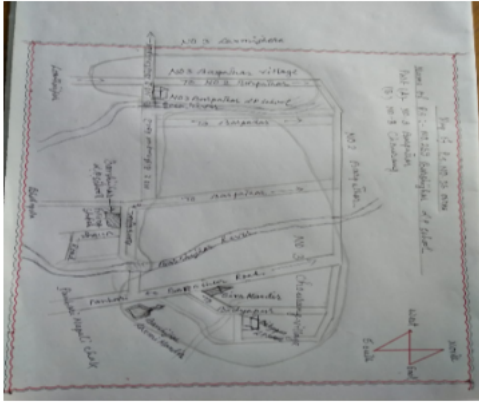

Nazri Naksha