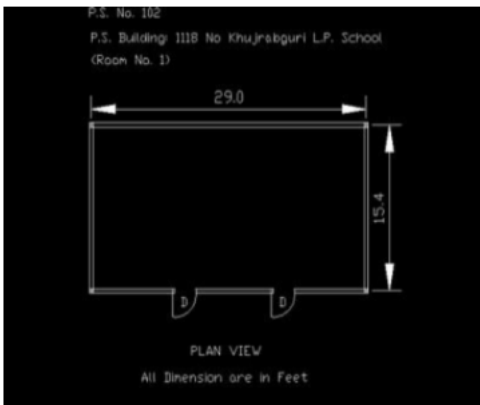

নিৰ্বাচক পঞ্জীয়ন বিষয়াৰ স্বাক্ষৰ

Nazri Naksha

Google Map View

Polling Station Building Front View

ভোটগ্ৰহন কেন্দ্ৰৰ সন্মুখৰ দৃশ্য

Cad View

Key MAP View

1 নাম : বামচন্দ্ৰ ৰাভা পিতাৰ নাম: বিবিৰাম ৰাভা ঘৰ নং : ১ বয়স : 62 লিঙ্গ : পুৰুষ	FQM1024562 ফটো উপলব্ধ	2 নাম : সনেবালা ৰাভা স্বামীৰ নাম: বামচন্দ্ৰ ৰাভা ঘৰ নং : ১ বয়স : 55 লিঙ্গ : মহিলা	FQM1024573 ফটো উপলব্ধ	3 নাম : তুৰিচৰন ৰাভা পিতাৰ নাম: বামচন্দ্ৰ ৰাভা ঘৰ নং : ১ বয়স : 38 লিঙ্গ : পুৰুষ	FQM1024584 ফটো উপলব্ধ
# 4 নাম : ৰূপালী ৰাভা স্বামীৰ নাম: তুৰিচৰন ৰাভা ঘৰ নং : 1 বয়স : 33 লিঙ্গ : মহিলা	CBJ1029294 ফটো উপলব্ধ	5 নাম : বিনোদ ৰাভা পিতাৰ নাম: কান্তেশ্বৰ ৰাভা ঘৰ নং : ৩ বয়স : 61 লিঙ্গ : পুৰুষ	FQM1024595 ফটো উপলব্ধ	6 নাম : গিদালী ৰাভা স্বামীৰ নাম: বিনোদ ৰাভা ঘৰ নং : ৩ বয়স : 55 লিঙ্গ : মহিলা	FQM1024608 ফটো উপলব্ধ
7 নাম : পটৰ ৰাভা পিতাৰ নাম: কান্তেশ্বৰ ৰাভা ঘৰ নং : ৩ বয়স : 53 লিঙ্গ : পুৰুষ	FQM1024619 ফটো উপলব্ধ	8 নাম : চিমীৰী ৰাভা স্বামীৰ নাম: পটৰ ৰাভা ঘৰ নং : ৩ বয়স : 45 লিঙ্গ : মহিলা	FQM1024620 ফটো উপলব্ধ	9 নাম : হিৰেন কুমাৰ ৰাভা পিতাৰ নাম: বিনোদ ৰাভা ঘৰ নং : ৩ বয়স : 39 লিঙ্গ : পুৰুষ	FQM1024642 ফটো উপলব্ধ
10 নাম : সবিতা বৰ্মন ৰাভা স্বামীৰ নাম: হিৰেন ৰাভা ঘৰ নং : ৩ বয়স : 38 লিঙ্গ : মহিলা	FQM1974089 ফটো উপলব্ধ	11 নাম : বিছিংমাও কোচ স্বামীৰ নাম: ৰাজু ৰাম ৰাভা ঘৰ নং : ৩ বয়স : 37 লিঙ্গ : মহিলা	HJL1393744 ফটো উপলব্ধ	12 নাম : ৰাজু ৰাম ৰাভা পিতাৰ নাম: বিনোদ ৰাভা ঘৰ নং : ৩ বয়স : 34 লিঙ্গ : পুৰুষ	FQM1024631 ফটো উপলব্ধ
13 নাম : নিৰেন ৰাভা পিতাৰ নাম: বিনোদ ৰাভা ঘৰ নং : ৩ বয়স : 33 লিঙ্গ : পুৰুষ	FQM1024653 ফটো উপলব্ধ	14 নাম : দহিতা কোচ ৰাভা স্বামীৰ নাম: নিৰেন ৰাভা ঘৰ নং : ৩ বয়স : 33 লিঙ্গ : মহিলা	FQM1024664 ফটো উপলব্ধ	15 নাম : বিজু ৰাম ৰাভা পিতাৰ নাম: বিনোদ চন্দ্ৰ ৰাভা ঘৰ নং : ৩ বয়স : 22 লিঙ্গ : পুৰুষ	FQM1160530 ফটো উপলব্ধ
S2 16 নাম : জোনালি ৰাভা পিতাৰ নাম: পটৰ ৰাভা ঘৰ নং : ৩ (শা) বয়স : 28 লিঙ্গ : মহিলা	FQM1436856 ফটো উপলব্ধ	17 নাম : তপন ৰাভা পিতাৰ নাম: কেতৰু ৰাভা ঘৰ নং : 8 বয়স : 49 লিঙ্গ : পুৰুষ	FQM1024675 ফটো উপলব্ধ	18 নাম : লোহিত ৰাভা পিতাৰ নাম: কেত্ৰ ৰাভা ঘৰ নং : 8 বয়স : 44 লিঙ্গ : পুৰুষ	FQM1024686 ফটো উপলব্ধ
19 নাম : পাতালী ৰাভা স্বামীৰ নাম: তপন ৰাভা ঘৰ নং : 8 বয়স : 43 লিঙ্গ : মহিলা	FQM1024697 ফটো উপলব্ধ	E 20 নাম : চন্দনা ৰায় ৰাভা স্বামীৰ নাম: লোহিত ৰাভা ঘৰ নং : 8 বয়স : 43 লিঙ্গ : মহিলা	FQM1024700 ফটো উপলব্ধ	21 নাম : কমল ৰাভা পিতাৰ নাম: তপন ৰাভা ঘৰ নং : 4 বয়স : 24 লিঙ্গ : পুৰুষ	PIW0115444 ফটো উপলব্ধ
22 নাম : ভাগ্যসৱৰী ৰাভা পিতাৰ নাম: তপন ৰাভা ঘৰ নং : 8 বয়স : 23 লিঙ্গ : মহিলা	FQM0564955 ফটো উপলব্ধ	23 নাম : অমল ৰাভা পিতাৰ নাম: তপন ৰাভা ঘৰ নং : 8 বয়স : 23 লিঙ্গ : পুৰুষ	FQM0567206 ফটো উপলব্ধ	24 নাম : বিকাশ ৰাভা পিতাৰ নাম: লিপচৰন ৰাভা ঘৰ নং : 8 বয়স : 22 লিঙ্গ : পুৰুষ	FQM1160563 ফটো উপলব্ধ
25 নাম : নিজৰা ৰাভা পিতাৰ নাম: লিপচৰন ৰাভা ঘৰ নং : 04 বয়স : 21 লিঙ্গ : মহিলা	PIW0002444 ফটো উপলব্ধ	26 নাম : পূৰ্ণিমা ৰাভা পিতাৰ নাম: তপন ৰাভা ঘৰ নং : 4 বয়স : 20 লিঙ্গ : মহিলা	PIW0142232 ফটো উপলব্ধ	27 নাম : যামিনী ৰাভা পিতাৰ নাম: নমলেশ্বৰ ৰাভা ঘৰ নং : ৫ বয়স : 63 লিঙ্গ : পুৰুষ	FQM1024744 ফটো উপলব্ধ
28 নাম : ৰতন ৰাভা পিতাৰ নাম: যামিনী ৰাভা ঘৰ নং : ৫ বয়স : 22 লিঙ্গ : পুৰুষ	FQM1160571 ফটো উপলব্ধ	29 নাম : বাবুৰাম ৰাভা পিতাৰ নাম: মধু ৰাভা ঘৰ নং : ৬ বয়স : 55 লিঙ্গ : পুৰুষ	FQM1024766 ফটো উপলব্ধ	30 নাম : নিয়তী বালা ৰাভা স্বামীৰ নাম: বাবু ৰাম ৰাভা ঘৰ নং : ৬ বয়স : 48 লিঙ্গ : মহিলা	FQM1024777 ফটো উপলব্ধ