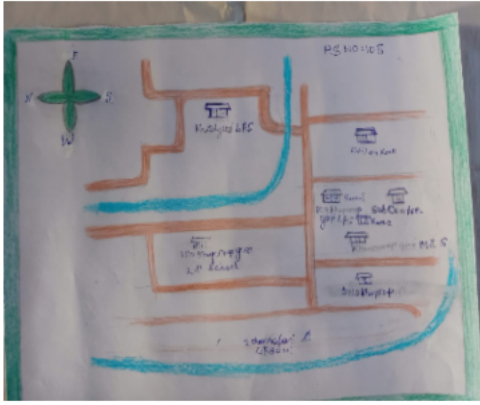

Nazri Naksha