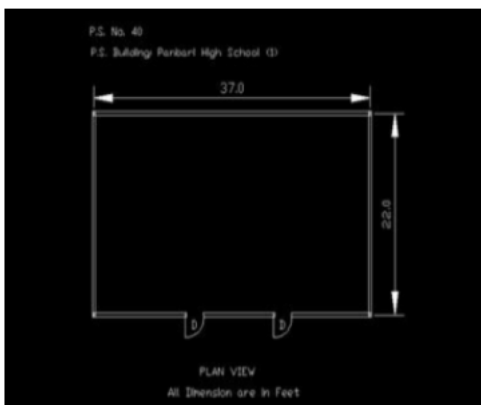

নিৰ্বাচক পঞ্জীয়ন বিষয়াৰ স্বাক্ষৰ

Nazri Naksha

Google Map View

Polling Station Building Front View

ভোটগ্ৰহন কেন্দ্ৰৰ সন্মুখৰ দৃশ্য

Cad View

Key MAP View

বিধানসভা সমষ্টিৰ নম্বৰ আৰু নাম : 20-বিজনী  
অংশৰ নম্বৰ আৰু নাম : 1-(ক) বাউলাঝাৰ (অংশ-2)