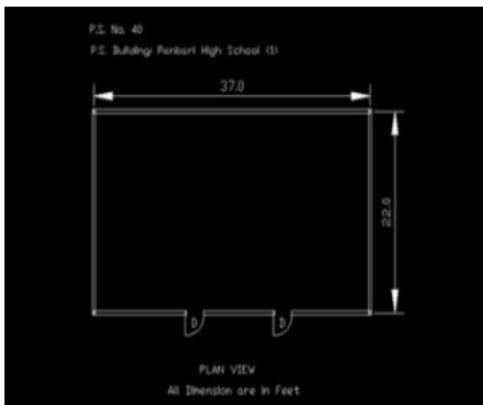

নিৰ্বাচক পঞ্জীয়ন বিষয়াৰ স্বাক্ষৰ

Nazri Naksha

Google Map View

Polling Station Building Front View

ভোটগ্ৰহন কেন্দ্ৰৰ সন্মুখৰ দৃশ্য

Cad View

Key MAP View

1 নাম : সঞ্জীত ব্ৰহ্ম পিতাৰ নাম: বৰোগা ব্ৰহ্ম ঘৰ নং : 1 বয়স : 40 লিঙ্গ : পুৰুষ	FQM4234586 ফটো উপলব্ধ	2 নাম : বিনবালা ব্ৰহ্ম স্বামীৰ নাম: সঞ্জীত ব্ৰহ্ম ঘৰ নং : 1 বয়স : 38 লিঙ্গ : মহিলা	FQM4234597 ফটো উপলব্ধ	3 নাম : গৌতম ব্ৰহ্ম পিতাৰ নাম: বৰোগা ব্ৰহ্ম ঘৰ নং : 1 বয়স : 38 লিঙ্গ : পুৰুষ	FQM4234600 ফটো উপলব্ধ
4 নাম : পূৰ্ণিমা বসুমতাৰী স্বামীৰ নাম: গৌতম ব্ৰহ্ম ঘৰ নং : 1 বয়স : 34 লিঙ্গ : মহিলা	FQM0172296 ফটো উপলব্ধ	5 নাম : গোকুল ব্ৰহ্ম পিতাৰ নাম: খেখলাৰাম ব্ৰহ্ম ঘৰ নং : 2 বয়স : 55 লিঙ্গ : পুৰুষ	FQM4234633 ফটো উপলব্ধ	6 নাম : গাজাৰী ব্ৰহ্ম স্বামীৰ নাম: গোকুল ব্ৰহ্ম ঘৰ নং : 2 বয়স : 53 লিঙ্গ : মহিলা	FQM4234644 ফটো উপলব্ধ
7 নাম : ইলা নাৰ্জাৰী পিতাৰ নাম: হেমন্ত কুমাৰ নাৰ্জাৰী ঘৰ নং : 2 বয়স : 41 লিঙ্গ : মহিলা	FQM1484704 ফটো উপলব্ধ	8 নাম : জনেন ব্ৰহ্ম পিতাৰ নাম: গকুল ব্ৰহ্ম ঘৰ নং : 2 বয়স : 31 লিঙ্গ : পুৰুষ	FQM0218206 ফটো উপলব্ধ	9 নাম : উদাংশী ব্ৰহ্ম পিতাৰ নাম: গকুল ব্ৰহ্ম ঘৰ নং : 2 বয়স : 28 লিঙ্গ : মহিলা	FQM0218479 ফটো উপলব্ধ
10 নাম : ফুকন ব্ৰহ্ম পিতাৰ নাম: অৰ্গা ব্ৰহ্ম ঘৰ নং : 3 বয়স : 58 লিঙ্গ : পুৰুষ	FQM4234655 ফটো উপলব্ধ	# 11 নাম : পাৰ্বতী ব্ৰহ্ম স্বামীৰ নাম: ফুকন ব্ৰহ্ম ঘৰ নং : 3 বয়স : 57 লিঙ্গ : মহিলা	FQM4234666 ফটো উপলব্ধ	12 নাম : খৰ্গেশ্বৰ ব্ৰহ্ম পিতাৰ নাম: ফুকন ব্ৰহ্ম ঘৰ নং : 3 বয়স : 31 লিঙ্গ : পুৰুষ	FQM0241828 ফটো উপলব্ধ
13 নাম : অঞ্জনা মুছাহাৰী স্বামীৰ নাম: খৰ্গেশ্বৰ ব্ৰহ্ম ঘৰ নং : 3 বয়স : 29 লিঙ্গ : মহিলা	FQM0242099 ফটো উপলব্ধ	14 নাম : নিত ব্ৰহ্ম স্বামীৰ নাম: অৰ্পন কুমাৰ ব্ৰহ্ম ঘৰ নং : 3 বয়স : 29 লিঙ্গ : মহিলা	PIW0138263 ফটো উপলব্ধ	15 নাম : প্ৰিটোম মুচহাৰী পিতাৰ নাম: লাহিত মুচহাৰী ঘৰ নং : 3 বয়স : 22 লিঙ্গ : পুৰুষ	FQM2044782 ফটো উপলব্ধ
16 নাম : ধঞ্জয় ব্ৰহ্ম পিতাৰ নাম: অমৰ সিং ব্ৰহ্ম ঘৰ নং : 8 বয়স : 29 লিঙ্গ : পুৰুষ	FQM0258046 ফটো উপলব্ধ	17 নাম : মঞ্জয় ব্ৰহ্ম পিতাৰ নাম: অমৰসিং ব্ৰহ্ম ঘৰ নং : 8 বয়স : 27 লিঙ্গ : পুৰুষ	FQM0258319 ফটো উপলব্ধ	18 নাম : বৈৰূপ নাৰ্জাৰী পিতাৰ নাম: খাখৈৰ নাৰ্জাৰী ঘৰ নং : 8 বয়স : 26 লিঙ্গ : মহিলা	FQM0422733 ফটো উপলব্ধ
19 নাম : বঞ্জয় ব্ৰহ্ম পিতাৰ নাম: অমৰসিং ব্ৰহ্ম ঘৰ নং : 8 বয়স : 23 লিঙ্গ : পুৰুষ	FQM2028280 ফটো উপলব্ধ	20 নাম : খৌৰোমদুৰ ব্ৰহ্ম পিতাৰ নাম: বিজীত ব্ৰহ্ম ঘৰ নং : 8 বয়স : 22 লিঙ্গ : পুৰুষ	FQM1164052 ফটো উপলব্ধ	21 নাম : ফৈসালি ব্ৰহ্ম পিতাৰ নাম: অমৰসিং ব্ৰহ্ম ঘৰ নং : 8 বয়স : 21 লিঙ্গ : মহিলা	FQM2028298 ফটো উপলব্ধ
22 নাম : নন্তে ব্ৰহ্ম পিতাৰ নাম: হংলা ব্ৰহ্ম ঘৰ নং : 5 বয়স : 50 লিঙ্গ : পুৰুষ	FQM4234713 ফটো উপলব্ধ	23 নাম : বিজীত ব্ৰহ্ম পিতাৰ নাম: হংলা ব্ৰহ্ম ঘৰ নং : 5 বয়স : 48 লিঙ্গ : পুৰুষ	FQM4234724 ফটো উপলব্ধ	24 নাম : খুনলে ব্ৰহ্ম স্বামীৰ নাম: বিজীত ব্ৰহ্ম ঘৰ নং : 5 বয়স : 45 লিঙ্গ : মহিলা	FQM4234735 ফটো উপলব্ধ
25 নাম : হীৰা ব্ৰহ্ম স্বামীৰ নাম: অজয় ব্ৰহ্ম ঘৰ নং : 5 বয়স : 41 লিঙ্গ : মহিলা	FQM4234746 ফটো উপলব্ধ	26 নাম : মিঠিংগা ব্ৰহ্ম পিতাৰ নাম: অজয় ব্ৰহ্ম ঘৰ নং : 5 বয়স : 21 লিঙ্গ : পুৰুষ	FQM2026474 ফটো উপলব্ধ	27 নাম : জয়ন্তী ব্ৰহ্ম পিতাৰ নাম: বিজীত ব্ৰহ্ম ঘৰ নং : 5 বয়স : 20 লিঙ্গ : মহিলা	PIW0013375 ফটো উপলব্ধ
28 নাম : বৌদা ব্ৰহ্ম পিতাৰ নাম: হংলা ব্ৰহ্ম ঘৰ নং : 6 বয়স : 60 লিঙ্গ : পুৰুষ	FQM4234757 ফটো উপলব্ধ	29 নাম : আশ্বিনী ব্ৰহ্ম স্বামীৰ নাম: বৌদা ব্ৰহ্ম ঘৰ নং : 6 বয়স : 57 লিঙ্গ : মহিলা	FQM4234768 ফটো উপলব্ধ	30 নাম : সান্তী ব্ৰহ্ম পিতাৰ নাম: বৌগা ব্ৰহ্ম ঘৰ নং : 6 বয়স : 29 লিঙ্গ : মহিলা	FQM0277376 ফটো উপলব্ধ