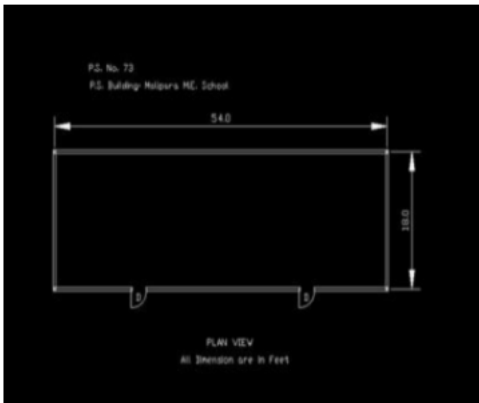

নিৰ্বাচক পঞ্জীয়ন বিষয়াৰ স্বাক্ষৰ

Nazri Naksha

Google Map View

Polling Station Building Front View

ভোটগ্ৰহন কেন্দ্ৰৰ সন্মুখৰ দৃশ্য

Cad View

Key MAP View

1 নাম : মহিনী বসুমতাৰী স্বামীৰ নাম: যতীন বসুমতাৰী ঘৰ নং : 1 বয়স : 65 লিঙ্গ : মহিলা	FQM7434573 ফটো উপলব্ধ	2 নাম : হিৰিমা নাৰ্জাৰী স্বামীৰ নাম: চিত্তাকুণ্ডৰ ব্ৰহ্ম ঘৰ নং : 1 বয়স : 51 লিঙ্গ : মহিলা	FQM1951004 ফটো উপলব্ধ	S 3 নাম : উদাং বসুমতাৰী পিতাৰ নাম: যতীন বসুমতাৰী ঘৰ নং : 1 বয়স : 50 লিঙ্গ : পুৰুষ	FQM7434584 ফটো উপলব্ধ
4 নাম : সুমিত্ৰা বসুমতাৰী স্বামীৰ নাম: অম্ৰিত বসুমতাৰী ঘৰ নং : 1 বয়স : 38 লিঙ্গ : মহিলা	FQM0000265 ফটো উপলব্ধ	5 নাম : ললিতা বসুমতাৰী স্বামীৰ নাম: নিৰঞ্জয় বসুমতাৰী ঘৰ নং : 1 বয়স : 35 লিঙ্গ : মহিলা	FQM7434619 ফটো উপলব্ধ	6 নাম : নিৰঞ্জয় বসুমতাৰী পিতাৰ নাম: যতীন বসুমতাৰী ঘৰ নং : 1 বয়স : 33 লিঙ্গ : পুৰুষ	FQM1950965 ফটো উপলব্ধ
7 নাম : ৰজিলা বসুমতাৰী পিতাৰ নাম: জাতিন বসুমতাৰী ঘৰ নং : 1 বয়স : 28 লিঙ্গ : মহিলা	FQM0197392 ফটো উপলব্ধ	8 নাম : উমেশ ব্ৰহ্ম পিতাৰ নাম: দাবাৰাম ব্ৰহ্ম ঘৰ নং : 2 বয়স : 85 লিঙ্গ : পুৰুষ	FQM7434620 ফটো উপলব্ধ	9 নাম : মহৰছা ব্ৰহ্ম অন্যান্য: গয়শ্ৰী ব্ৰহ্ম ঘৰ নং : 2 বয়স : 50 লিঙ্গ : পুৰুষ	FQM0288324 ফটো উপলব্ধ
10 নাম : খবগাং ব্ৰহ্ম পিতাৰ নাম: উমেশ ব্ৰহ্ম ঘৰ নং : 2 বয়স : 38 লিঙ্গ : পুৰুষ	FQM7434653 ফটো উপলব্ধ	11 নাম : সুমিলা ব্ৰহ্ম স্বামীৰ নাম: খবগাং ব্ৰহ্ম ঘৰ নং : 2 বয়স : 35 লিঙ্গ : মহিলা	FQM7434664 ফটো উপলব্ধ	12 নাম : বানেশ্বৰী ব্ৰহ্ম স্বামীৰ নাম: ক্ষুদিৰাম ব্ৰহ্ম ঘৰ নং : 3 বয়স : 55 লিঙ্গ : মহিলা	FQM7434686 ফটো উপলব্ধ
E 13 নাম : হৰেশ্বৰী বসুমতাৰী পিতাৰ নাম: দয়্যৰাম বসুমতাৰী ঘৰ নং : 8 বয়স : 73 লিঙ্গ : মহিলা	FQM7434700 ফটো উপলব্ধ	14 নাম : ভাৰত চন্দ্ৰ বসুমতাৰী পিতাৰ নাম: দয়্যৰাম বসুমতাৰী ঘৰ নং : 8 বয়স : 60 লিঙ্গ : পুৰুষ	FQM7434722 ফটো উপলব্ধ	15 নাম : জিয়াংজিৰী বসুমতাৰী পিতাৰ নাম: দয়্যৰাম বসুমতাৰী ঘৰ নং : 8 বয়স : 57 লিঙ্গ : পুৰুষ	FQM7434733 ফটো উপলব্ধ
16 নাম : লক্ষ্মী বসুমতাৰী স্বামীৰ নাম: জিয়াংজিৰী বসুমতাৰী ঘৰ নং : 8 বয়স : 53 লিঙ্গ : মহিলা	FQM7434744 ফটো উপলব্ধ	17 নাম : সুকলাী বসুমতাৰী স্বামীৰ নাম: ভাৰত চন্দ্ৰ বসুমতাৰী ঘৰ নং : 8 বয়স : 38 লিঙ্গ : মহিলা	FQM0257717 ফটো উপলব্ধ	18 নাম : নৌজৌৰ বসুমতাৰী পিতাৰ নাম: জিয়াংজিৰী বসুমতাৰী ঘৰ নং : 8 বয়স : 28 লিঙ্গ : পুৰুষ	FQM0196741 ফটো উপলব্ধ
19 নাম : খিলেশ্বৰী বসুমতাৰী স্বামীৰ নাম: বনেন বসুমতাৰী ঘৰ নং : 5 বয়স : 57 লিঙ্গ : মহিলা	FQM7434766 ফটো উপলব্ধ	20 নাম : দানসৌৰাং বসুমতাৰী পিতাৰ নাম: বনেন বসুমতাৰী ঘৰ নং : 5 বয়স : 40 লিঙ্গ : পুৰুষ	FQM7434777 ফটো উপলব্ধ	21 নাম : খনি বসুমতাৰী পিতাৰ নাম: বনেন বসুমতাৰী ঘৰ নং : 5 বয়স : 38 লিঙ্গ : পুৰুষ	FQM7434788 ফটো উপলব্ধ
22 নাম : ফাইলাও বসুমতাৰী পিতাৰ নাম: বনেন বসুমতাৰী ঘৰ নং : 5 বয়স : 37 লিঙ্গ : পুৰুষ	FQM7436864 ফটো উপলব্ধ	S2 23 নাম : মিৰিনা বসুমতাৰী পিতাৰ নাম: বনেন বসুমতাৰী ঘৰ নং : 5 বয়স : 33 লিঙ্গ : মহিলা	FQM7436875 ফটো উপলব্ধ	24 নাম : গুলুংছা বসুমতাৰী স্বামীৰ নাম: ফেলীৰ বসুমতাৰী ঘৰ নং : 5 বয়স : 31 লিঙ্গ : মহিলা	KLM2489192 ফটো উপলব্ধ
25 নাম : মাইনাও বসুমতাৰী স্বামীৰ নাম: দানসৌৰাং বসুমতাৰী ঘৰ নং : 5 বয়স : 29 লিঙ্গ : মহিলা	FQM0268599 ফটো উপলব্ধ	S 26 নাম : গিতা ব্ৰহ্ম পিতাৰ নাম: কমলেশ্বৰ ব্ৰহ্ম ঘৰ নং : 5 বয়স : 26 লিঙ্গ : মহিলা	FQM0288332 ফটো উপলব্ধ	E 27 নাম : হৰেশ্বৰ ব্ৰহ্ম পিতাৰ নাম: গয়শ্ৰী ব্ৰহ্ম ঘৰ নং : 6 বয়স : 80 লিঙ্গ : পুৰুষ	FQM7434802 ফটো উপলব্ধ
28 নাম : সন্তোলাী ব্ৰহ্ম স্বামীৰ নাম: হৰেশ্বৰ ব্ৰহ্ম ঘৰ নং : 6 বয়স : 57 লিঙ্গ : মহিলা	FQM7434813 ফটো উপলব্ধ	29 নাম : মণি ব্ৰহ্ম পিতাৰ নাম: হৰেশ্বৰ ব্ৰহ্ম ঘৰ নং : 6 বয়স : 50 লিঙ্গ : পুৰুষ	FQM7434824 ফটো উপলব্ধ	30 নাম : টিপ্পিং ব্ৰহ্ম স্বামীৰ নাম: মনি ব্ৰহ্ম ঘৰ নং : 6 বয়স : 44 লিঙ্গ : মহিলা	FQM7434835 ফটো উপলব্ধ