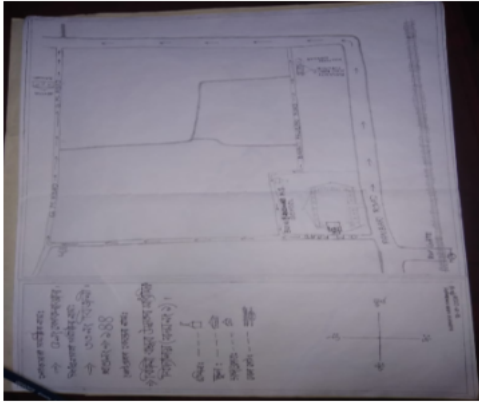

Nazri Naksha