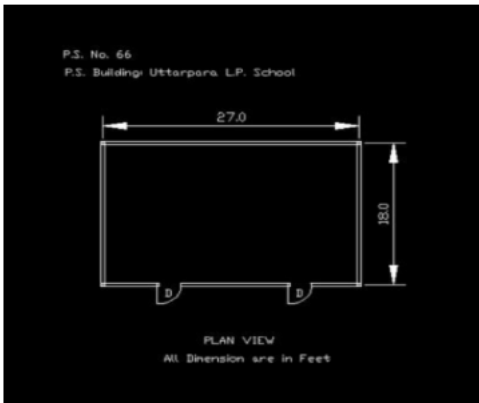

নিৰ্বাচক পঞ্জীয়ন বিষয়াৰ স্বাক্ষৰ

Nazri Naksha

Google Map View

Polling Station Building Front View

ভোটগ্ৰহন কেন্দ্ৰৰ সন্মুখৰ দৃশ্য

Cad View

Key MAP View

1 নাম : মাগে দৈমাৰী স্বামীৰ নাম: দহিৰাম দৈমাৰী ঘৰ নং : ১ বয়স : 80 লিঙ্গ : মহিলা	FQM6634566 ফটো উপলব্ধ	2 নাম : মীনা বালা ব্ৰহ্ম স্বামীৰ নাম: বুৰেন্দ্ৰ দৈমাৰী ঘৰ নং : ১ বয়স : 54 লিঙ্গ : মহিলা	FQM6634588 ফটো উপলব্ধ	3 নাম : গনাইজগৰা দৈইমাৰী পিতাৰ নাম: দহিৰাম দৈমাৰী ঘৰ নং : ১ বয়স : 44 লিঙ্গ : পুৰুষ	FQM6634599 ফটো উপলব্ধ
4 নাম : গৌমচাং দৈমাৰী পিতাৰ নাম: দহিৰাম দৈমাৰী ঘৰ নং : ১ বয়স : 40 লিঙ্গ : পুৰুষ	FQM6634602 ফটো উপলব্ধ	5 নাম : ফুলশ্ৰী দৈমাৰী মাতৃৰ নাম: গনাইজগৰা দৈমাৰী ঘৰ নং : ১ বয়স : 38 লিঙ্গ : মহিলা	FQM6636288 ফটো উপলব্ধ	6 নাম : কনকলতা দৈমাৰী স্বামীৰ নাম: স্বম্ভৰংগ দৈমাৰী ঘৰ নং : ১ বয়স : 37 লিঙ্গ : মহিলা	FQM1944112 ফটো উপলব্ধ
7 নাম : বীৰগোশ্ৰী দৈমাৰী পিতাৰ নাম: বুৰেন্দ্ৰ দৈমাৰী ঘৰ নং : ১ বয়স : 33 লিঙ্গ : মহিলা	FQM6636391 ফটো উপলব্ধ	8 নাম : স্বপ্নসৰ দৈমাৰী পিতাৰ নাম: বুৰেন্দ্ৰ দৈমাৰী ঘৰ নং : ১ বয়স : 30 লিঙ্গ : পুৰুষ	FQM6634613 ফটো উপলব্ধ	9 নাম : খুনলাই দৈমাৰী পিতাৰ নাম: বুৰেন্দ্ৰ দৈমাৰী ঘৰ নং : ১ বয়স : 28 লিঙ্গ : মহিলা	FQM0201921 ফটো উপলব্ধ
10 নাম : ফ্ৰান্সিস নাৰ্জাৰী পিতাৰ নাম: স্টেপান নাৰ্জাৰী ঘৰ নং : 01 বয়স : 28 লিঙ্গ : পুৰুষ	FQM0284232 ফটো উপলব্ধ	11 নাম : লিচা নাৰ্জাৰী পিতাৰ নাম: লুকাশ নাৰ্জাৰী ঘৰ নং : 04 বয়স : 27 লিঙ্গ : মহিলা	FQM0284752 ফটো উপলব্ধ	12 নাম : বংকো মুছাহাৰী পিতাৰ নাম: মৌনাসিং মুছাহাৰী ঘৰ নং : ৫ বয়স : 90 লিঙ্গ : পুৰুষ	FQM6634635 ফটো উপলব্ধ
13 নাম : বেৰগাও মুছাহাৰী স্বামীৰ নাম: বীৰেন মুছাহাৰী ঘৰ নং : ৫ বয়স : 48 লিঙ্গ : মহিলা	FQM6634657 ফটো উপলব্ধ	14 নাম : বেলশ্ৰী মুছাহাৰী পিতাৰ নাম: বংকো মুছাহাৰী ঘৰ নং : ৫ বয়স : 44 লিঙ্গ : মহিলা	FQM6634668 ফটো উপলব্ধ	15 নাম : বিৰাজ মুছাহাৰী পিতাৰ নাম: বিৰেন মুছাহাৰী ঘৰ নং : ৫ বয়স : 30 লিঙ্গ : পুৰুষ	FQM0119768 ফটো উপলব্ধ
16 নাম : ৰমিলা মুছাহাৰী স্বামীৰ নাম: বিৰাজ মুছাহাৰী ঘৰ নং : ৫ বয়স : 29 লিঙ্গ : মহিলা	FQM0201392 ফটো উপলব্ধ	17 নাম : পানচাৰী গোবাল স্বামীৰ নাম: পুৰু গোবাল ঘৰ নং : ৬ বয়স : 85 লিঙ্গ : মহিলা	FQM6634680 ফটো উপলব্ধ	18 নাম : আচাৰী নাৰ্জাৰী স্বামীৰ নাম: ৰাজু গোবাল ঘৰ নং : ৬ বয়স : 45 লিঙ্গ : মহিলা	FQM6634704 ফটো উপলব্ধ
19 নাম : পূৰ্ণিমা গোয়ালা স্বামীৰ নাম: হাৰাধন ৰায় ঘৰ নং : ৬ বয়স : 24 লিঙ্গ : মহিলা	FQM0510917 ফটো উপলব্ধ	20 নাম : দিশা নাৰ্জাৰী পিতাৰ নাম: ৰাজু নাৰ্জাৰী ঘৰ নং : 06 বয়স : 22 লিঙ্গ : মহিলা	PIW0067892 ফটো উপলব্ধ	21 নাম : থমাছ ঈশ্ববাৰী পিতাৰ নাম: বাহাদুৰ ঈশ্ববাৰী ঘৰ নং : ৮ বয়স : 90 লিঙ্গ : পুৰুষ	FQM6634715 ফটো উপলব্ধ
22 নাম : মনোমতি ঈশ্ববাৰী স্বামীৰ নাম: প্ৰসেনজিত ঈশ্ববাৰী ঘৰ নং : ৮ বয়স : 45 লিঙ্গ : মহিলা	FQM0152728 ফটো উপলব্ধ	23 নাম : প্ৰসেনজিৎ ঈশ্ববাৰী পিতাৰ নাম: থমাছ ঈশ্ববাৰী ঘৰ নং : ৮ বয়স : 44 লিঙ্গ : পুৰুষ	FQM0467936 ফটো উপলব্ধ	24 নাম : অৰ্পনা নাৰ্জাৰী স্বামীৰ নাম: কামিনো ঈশ্ববাৰী ঘৰ নং : ৮ বয়স : 43 লিঙ্গ : মহিলা	FQM6634759 ফটো উপলব্ধ
25 নাম : মনুছ নাৰ্জাৰী পিতাৰ নাম: বীৰমন নাৰ্জাৰী ঘৰ নং : ৯ বয়স : 51 লিঙ্গ : পুৰুষ	FQM6634760 ফটো উপলব্ধ	26 নাম : পাৰ্বতী নাৰ্জাৰী স্বামীৰ নাম: মনুছ নাৰ্জাৰী ঘৰ নং : ৯ বয়স : 45 লিঙ্গ : মহিলা	FQM6634771 ফটো উপলব্ধ	27 নাম : আলাইশ্ৰী মুছাহাৰী স্বামীৰ নাম: পাৰ বতিন নাৰ্জাৰী ঘৰ নং : 9 বয়স : 38 লিঙ্গ : মহিলা	FQM2024479 ফটো উপলব্ধ
28 নাম : বিথায় নাৰ্জাৰী পিতাৰ নাম: মনুছ নাৰ্জাৰী ঘৰ নং : ৯ বয়স : 33 লিঙ্গ : পুৰুষ	FQM6642359 ফটো উপলব্ধ	29 নাম : বিংচাত নাৰ্জাৰী পিতাৰ নাম: মনুছ নাৰ্জাৰী ঘৰ নং : ৯ বয়স : 32 লিঙ্গ : পুৰুষ	FQM1944123 ফটো উপলব্ধ	30 নাম : মিনিসাত নাৰ্জাৰী পিতাৰ নাম: মনুছ নাৰ্জাৰী ঘৰ নং : ৯ বয়স : 30 লিঙ্গ : পুৰুষ	FQM1944134 ফটো উপলব্ধ