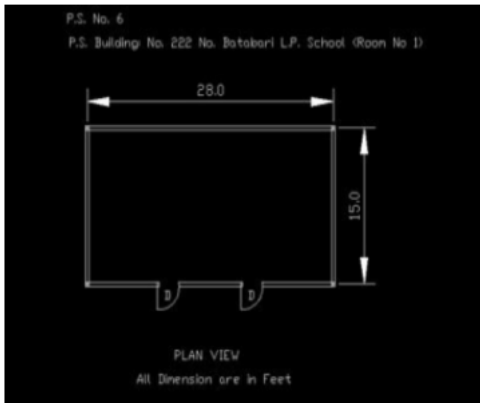

নিৰ্বাচক পঞ্জীয়ন বিষয়াৰ স্বাক্ষৰ

Nazri Naksha

Google Map View

Polling Station Building Front View

ভোটগ্ৰহন কেন্দ্ৰৰ সন্মুখৰ দৃশ্য

Cad View

Key MAP View

1 নাম : বিমল বসুমতাৰী পিতাৰ নাম: বানেশ্বৰ বসুমতাৰী ঘৰ নং : 1 বয়স : 50 লিঙ্গ : পুৰুষ	FQM0002734 ফটো উপলব্ধ	2 নাম : বিমলী বসুমতাৰী পিতাৰ নাম: বানেশ্বৰ বসুমতাৰী ঘৰ নং : 1 বয়স : 45 লিঙ্গ : মহিলা	FQM0002735 ফটো উপলব্ধ	3 নাম : কমল বসুমতাৰী পিতাৰ নাম: বানেশ্বৰ বসুমতাৰী ঘৰ নং : 1 বয়স : 38 লিঙ্গ : পুৰুষ	FQM0002736 ফটো উপলব্ধ
4 নাম : সৌৰজিমা বসুমতাৰী স্বামীৰ নাম: বিমল বসুমতাৰী ঘৰ নং : 1 বয়স : 38 লিঙ্গ : মহিলা	FQM0144451 ফটো উপলব্ধ	5 নাম : বিজুলি বসুমতাৰী পিতাৰ নাম: বানেশ্বৰ বসুমতাৰী ঘৰ নং : 1 বয়স : 36 লিঙ্গ : মহিলা	FQM0172486 ফটো উপলব্ধ	6 নাম : বলিত মুছাহাৰী পিতাৰ নাম: মংগল মুছাহাৰী ঘৰ নং : 2 বয়স : 82 লিঙ্গ : পুৰুষ	FQM0002737 ফটো উপলব্ধ
7 নাম : বানী কান্ত মুছাহাৰী পিতাৰ নাম: বলিত মুছাহাৰী ঘৰ নং : 2 বয়স : 45 লিঙ্গ : পুৰুষ	FQM0002739 ফটো উপলব্ধ	8 নাম : দেবশ্ৰী মুছাহাৰী স্বামীৰ নাম: বানী কান্ত মুছাহাৰী ঘৰ নং : 2 বয়স : 38 লিঙ্গ : মহিলা	FQM0002740 ফটো উপলব্ধ	9 নাম : বদে মুছাহাৰী পিতাৰ নাম: বলিত মুছাহাৰী ঘৰ নং : 2 বয়স : 38 লিঙ্গ : মহিলা	FQM0002741 ফটো উপলব্ধ
10 নাম : সৰাণিকা মুছাহাৰী পিতাৰ নাম: বানীকান্ত মুছাহাৰী ঘৰ নং : 2 বয়স : 23 লিঙ্গ : মহিলা	FQM1119759 ফটো উপলব্ধ	11 নাম : মনথাই মুছাহাৰী পিতাৰ নাম: বানীকান্ত মুছাহাৰী ঘৰ নং : 02 বয়স : 21 লিঙ্গ : পুৰুষ	FQM2030740 ফটো উপলব্ধ	12 নাম : হেলাতি লিম্বু স্বামীৰ নাম: অম্বৰ লিম্বু ঘৰ নং : 5 বয়স : 52 লিঙ্গ : মহিলা	FQM0002743 ফটো উপলব্ধ
13 নাম : সহদেৱ লিম্বু পিতাৰ নাম: অম্বৰ লিম্বু ঘৰ নং : 5 বয়স : 44 লিঙ্গ : পুৰুষ	FQM0473454 ফটো উপলব্ধ	14 নাম : মনিৰাম লিম্বু পিতাৰ নাম: অম্বৰ লিম্বু ঘৰ নং : 5 বয়স : 36 লিঙ্গ : পুৰুষ	FQM0002744 ফটো উপলব্ধ	15 নাম : শিশিল ৰায় পিতাৰ নাম: দক্ষেশ্বৰ ৰায় ঘৰ নং : 5ক বয়স : 60 লিঙ্গ : পুৰুষ	FQM0002745 ফটো উপলব্ধ
16 নাম : মেন ৰায় স্বামীৰ নাম: শিশিল ৰায় ঘৰ নং : 5ক বয়স : 45 লিঙ্গ : মহিলা	FQM0002746 ফটো উপলব্ধ	17 নাম : অৰুণ নাৰ্জাৰী পিতাৰ নাম: চন্দ্ৰ নাৰ্জাৰী ঘৰ নং : 6 বয়স : 62 লিঙ্গ : পুৰুষ	FQM0002747 ফটো উপলব্ধ	18 নাম : প্ৰেমলা নাৰ্জাৰী স্বামীৰ নাম: অৰুণ নাৰ্জাৰী ঘৰ নং : 6 বয়স : 57 লিঙ্গ : মহিলা	FQM0002748 ফটো উপলব্ধ
19 নাম : মঞ্জলা নাৰ্জাৰী পিতাৰ নাম: অৰুণ নাৰ্জাৰী ঘৰ নং : 6 বয়স : 39 লিঙ্গ : মহিলা	FQM0002749 ফটো উপলব্ধ	20 নাম : ৰাজীৱ নাৰ্জাৰী পিতাৰ নাম: অৰুণ নাৰ্জাৰী ঘৰ নং : 6 বয়স : 36 লিঙ্গ : পুৰুষ	FQM0002750 ফটো উপলব্ধ	21 নাম : চোলোমোন বসুমতাৰী পিতাৰ নাম: নিৰিপেন বসুমতাৰী ঘৰ নং : 6 বয়স : 35 লিঙ্গ : পুৰুষ	FQM0130229 ফটো উপলব্ধ
R 22 নাম : প্ৰেমজিতা নাৰ্জাৰী পিতাৰ নাম: অৰুণ নাৰ্জাৰী ঘৰ নং : 6 বয়স : 29 লিঙ্গ : মহিলা	FQM0130716 ফটো উপলব্ধ	E 23 নাম : ফুলশ্ৰী নাৰ্জাৰী স্বামীৰ নাম: চন্দ্ৰ নাৰ্জাৰী ঘৰ নং : 9 বয়স : 72 লিঙ্গ : মহিলা	FQM0002751 ফটো উপলব্ধ	# 24 নাম : সুমন ৰোকা চেত্ৰী পিতাৰ নাম: অৰুণ ৰোকা চেত্ৰী ঘৰ নং : N1 বয়স : 22 লিঙ্গ : পুৰুষ	FQM2005015 ফটো উপলব্ধ
25 নাম : গোপী কুান্ত সনাসী পিতাৰ নাম: লীলাধৰ সনাসী ঘৰ নং : 8 বয়স : 56 লিঙ্গ : পুৰুষ	FQM0394130 ফটো উপলব্ধ	26 নাম : ডীগ বাহাদুৰ কাৰ্কী ছেত্ৰী পিতাৰ নাম: মন বাহাদুৰ কাৰ্কী ছেত্ৰী ঘৰ নং : 8 বয়স : 37 লিঙ্গ : পুৰুষ	FQM1920338 ফটো উপলব্ধ	27 নাম : হেমেন্দ্ৰ বানাই পিতাৰ নাম: পাথৰ বানাই ঘৰ নং : 10 বয়স : 51 লিঙ্গ : পুৰুষ	FQM0002755 ফটো উপলব্ধ
28 নাম : সোম্বাৰী বানাই স্বামীৰ নাম: হেমেন্দ্ৰ বানাই ঘৰ নং : 10 বয়স : 48 লিঙ্গ : মহিলা	FQM0002756 ফটো উপলব্ধ	29 নাম : গঞ্জলাল হাজং পিতাৰ নাম: হেমেন্দ্ৰ হাজং ঘৰ নং : 10 বয়স : 27 লিঙ্গ : পুৰুষ	FQM0145003 ফটো উপলব্ধ	30 নাম : ছোনিয়া বসুমতাৰী পিতাৰ নাম: দবাৰী বসুমতাৰী ঘৰ নং : 10ক বয়স : 28 লিঙ্গ : মহিলা	FQM0002758 ফটো উপলব্ধ