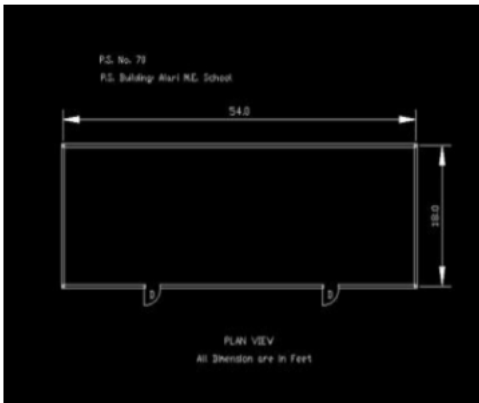

নিৰ্বাচক পঞ্জীয়ন বিষয়াৰ স্বাক্ষৰ

Nazri Naksha

Google Map View

Polling Station Building Front View

ভোটগ্ৰহন কেন্দ্ৰৰ সন্মুখৰ দৃশ্য

Cad View

Key MAP View

1 নাম : কান্দি ব্ৰহ্ম পিতাৰ নাম: গলোৰ ব্ৰহ্ম ঘৰ নং : 1 বয়স : 55 লিঙ্গ : মহিলা	FQM7034608 ফটো উপলব্ধ	2 নাম : অনিমা ব্ৰহ্ম স্বামীৰ নাম: বুৰখাং ব্ৰহ্ম ঘৰ নং : 1 বয়স : 45 লিঙ্গ : মহিলা	FQM7034595 ফটো উপলব্ধ	3 নাম : বুৰখাং ব্ৰহ্ম পিতাৰ নাম: কৃষ্ণ ব্ৰহ্ম ঘৰ নং : 1 বয়স : 42 লিঙ্গ : পুৰুষ	FQM7034573 ফটো উপলব্ধ
4 নাম : বৰমানতা বসুমতাৰী পিতাৰ নাম: শুনিৰাম বসুমতাৰী ঘৰ নং : 1 বয়স : 35 লিঙ্গ : পুৰুষ	FQM0172247 ফটো উপলব্ধ	5 নাম : বিবুশৰ ব্ৰহ্ম পিতাৰ নাম: বৰহংগ ব্ৰহ্ম ঘৰ নং : 1 বয়স : 22 লিঙ্গ : পুৰুষ	FQM2036333 ফটো উপলব্ধ	E2 6 নাম : জালাম মুছাহাৰী স্বামীৰ নাম: বালিৰাম মুছাহাৰী ঘৰ নং : 2 বয়স : 82 লিঙ্গ : মহিলা	FQM7034584 ফটো উপলব্ধ
7 নাম : বীৰেন মুছাহাৰী পিতাৰ নাম: বালে ৰাম মুছাহাৰী ঘৰ নং : 2 বয়স : 43 লিঙ্গ : পুৰুষ	FQM7034619 ফটো উপলব্ধ	8 নাম : সিমাং মুছাহাৰী স্বামীৰ নাম: বীৰেন মুছাহাৰী ঘৰ নং : 2 বয়স : 42 লিঙ্গ : মহিলা	FQM7034620 ফটো উপলব্ধ	9 নাম : যমুনা ব্ৰহ্ম স্বামীৰ নাম: খাম্পা ব্ৰহ্ম ঘৰ নং : 9 বয়স : 52 লিঙ্গ : মহিলা	FQM0210013 ফটো উপলব্ধ
10 নাম : কাম্পা ব্ৰহ্ম পিতাৰ নাম: দানেশ ব্ৰহ্ম ঘৰ নং : 9 বয়স : 41 লিঙ্গ : পুৰুষ	FQM7034642 ফটো উপলব্ধ	11 নাম : খৌমথা ব্ৰহ্ম মাতৃৰ নাম: মাইবাৰী ব্ৰহ্ম ঘৰ নং : 9 বয়স : 39 লিঙ্গ : পুৰুষ	FQM7034653 ফটো উপলব্ধ	12 নাম : অচিলা ব্ৰহ্ম স্বামীৰ নাম: কৌমতা ব্ৰহ্ম ঘৰ নং : 9 বয়স : 34 লিঙ্গ : মহিলা	FQM0241547 ফটো উপলব্ধ
13 নাম : বিদিত্তা ব্ৰহ্ম পিতাৰ নাম: বাবু ব্ৰহ্ম ঘৰ নং : 9ক বয়স : 30 লিঙ্গ : পুৰুষ	FQM0210195 ফটো উপলব্ধ	14 নাম : ৰশ্মি ব্ৰহ্ম স্বামীৰ নাম: বিদিত্তা ব্ৰহ্ম ঘৰ নং : 9 বয়স : 29 লিঙ্গ : মহিলা	FQM0470781 ফটো উপলব্ধ	15 নাম : কুমটা ব্ৰহ্ম পিতাৰ নাম: বাবু ব্ৰহ্ম ঘৰ নং : 3 ক বয়স : 25 লিঙ্গ : পুৰুষ	FQM0509430 ফটো উপলব্ধ
16 নাম : দুৰ্গা ব্ৰহ্ম স্বামীৰ নাম: বাবুৰাম ব্ৰহ্ম ঘৰ নং : 9ক বয়স : 47 লিঙ্গ : মহিলা	FQM7040531 ফটো উপলব্ধ	17 নাম : নিলীমা বড়ো পিতাৰ নাম: মতীৰাম বড়ো ঘৰ নং : 8 বয়স : 53 লিঙ্গ : মহিলা	FQM0257659 ফটো উপলব্ধ	18 নাম : ৰবেন বড়ো পিতাৰ নাম: ৰতিৰাম মুছাহাৰী ঘৰ নং : 8 বয়স : 45 লিঙ্গ : পুৰুষ	FQM7034711 ফটো উপলব্ধ
19 নাম : মনজু বড়ো স্বামীৰ নাম: ৰবিন বড়ো ঘৰ নং : 8 বয়স : 42 লিঙ্গ : মহিলা	FQM7034722 ফটো উপলব্ধ	20 নাম : তাংকী বড়ো পিতাৰ নাম: ৰবিন বড়ো ঘৰ নং : 8 বয়স : 27 লিঙ্গ : পুৰুষ	FQM0209734 ফটো উপলব্ধ	21 নাম : ৰোহিনী বড়ো পিতাৰ নাম: সন্দিচৰন বড়ো ঘৰ নং : 5 বয়স : 52 লিঙ্গ : মহিলা	FQM7034697 ফটো উপলব্ধ
22 নাম : সাইখলং বসুমতাৰী পিতাৰ নাম: চণ্ডি চৰণ বসুমতাৰী ঘৰ নং : 5 বয়স : 48 লিঙ্গ : পুৰুষ	FQM7034766 ফটো উপলব্ধ	23 নাম : সমৰ বসুমতাৰী পিতাৰ নাম: সন্দিচৰন বড়ো ঘৰ নং : 5 বয়স : 47 লিঙ্গ : পুৰুষ	FQM7034700 ফটো উপলব্ধ	24 নাম : ৰেন ব্ৰহ্ম স্বামীৰ নাম: সমৰ বসুমতাৰী ঘৰ নং : 5 বয়স : 42 লিঙ্গ : মহিলা	FQM7034755 ফটো উপলব্ধ
25 নাম : মৌকথাং বসুমতাৰী পিতাৰ নাম: চণ্ডিচৰণ বসুমতাৰী ঘৰ নং : 5 বয়স : 41 লিঙ্গ : পুৰুষ	FQM0119289 ফটো উপলব্ধ	26 নাম : চৈতাত্ৰী বসুমতাৰী স্বামীৰ নাম: সাইখলং বসুমতাৰী ঘৰ নং : 5 বয়স : 37 লিঙ্গ : মহিলা	FQM7040542 ফটো উপলব্ধ	27 নাম : ৰশিমা বসুমতাৰী স্বামীৰ নাম: মৌকথাং বসুমতাৰী ঘৰ নং : 5 বয়স : 34 লিঙ্গ : মহিলা	FQM0210021 ফটো উপলব্ধ
28 নাম : উদাংগ্ৰী বসুমতাৰী পিতাৰ নাম: সমৰ বসুমতাৰী ঘৰ নং : 5 বয়স : 22 লিঙ্গ : মহিলা	FQM2031821 ফটো উপলব্ধ	29 নাম : উমেশ বসুমতাৰী পিতাৰ নাম: ধনেশ্বৰ বসুমতাৰী ঘৰ নং : 6 বয়স : 87 লিঙ্গ : পুৰুষ	FQM7034857 ফটো উপলব্ধ	30 নাম : মৌনবাৰী বসুমতাৰী স্বামীৰ নাম: উমেশ বসুমতাৰী ঘৰ নং : 6 বয়স : 80 লিঙ্গ : মহিলা	FQM7040553 ফটো উপলব্ধ