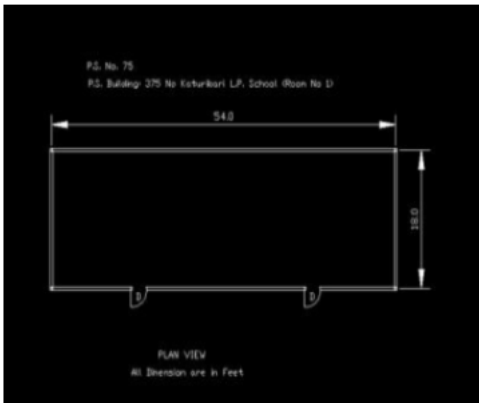

নিৰ্বাচক পঞ্জীয়ন বিষয়াৰ স্বাক্ষৰ

Nazri Naksha

Google Map View

Polling Station Building Front View

ভোটগ্ৰহন কেন্দ্ৰৰ সন্মুখৰ দৃশ্য

Cad View

Key MAP View

1 নাম : জমেন বসুমতাৰী পিতাৰ নাম: ববীন বসুমতাৰী ঘৰ নং : 1 বয়স : 74 লিঙ্গ : পুৰুষ	FQM7534567 ফটো উপলব্ধ	2 নাম : হংলে বসুমতাৰী স্বামীৰ নাম: জমৈন বসুমতাৰী ঘৰ নং : 1 বয়স : 52 লিঙ্গ : মহিলা	FQM7534578 ফটো উপলব্ধ	3 নাম : খুনজ বসুমতাৰী স্বামীৰ নাম: বনন্দ বসুমতাৰী ঘৰ নং : 1 বয়স : 36 লিঙ্গ : মহিলা	FQM7534589 ফটো উপলব্ধ
4 নাম : দৈমাণ বসুমতাৰী পিতাৰ নাম: সন্তলা বসুমতাৰী ঘৰ নং : 1 বয়স : 32 লিঙ্গ : মহিলা	FQM1951479 ফটো উপলব্ধ	5 নাম : বিৰখং বসুমতাৰী পিতাৰ নাম: যমৈন বসুমতাৰী ঘৰ নং : 1 বয়স : 28 লিঙ্গ : পুৰুষ	FQM0001115 ফটো উপলব্ধ	6 নাম : সপনা বসুমতাৰী পিতাৰ নাম: জামিন বসুমতাৰী ঘৰ নং : 1 বয়স : 28 লিঙ্গ : মহিলা	FQM0172536 ফটো উপলব্ধ
7 নাম : বিসু বসুমতাৰী পিতাৰ নাম: জামিন বসুমতাৰী ঘৰ নং : 1 বয়স : 22 লিঙ্গ : পুৰুষ	PIW0027003 ফটো উপলব্ধ	8 নাম : সোনালী বসুমতাৰী স্বামীৰ নাম: দৈমাণ বসুমতাৰী ঘৰ নং : 01 বয়স : 19 লিঙ্গ : মহিলা	PIW0112912 ফটো উপলব্ধ	9 নাম : বনজিলা এওফামহাৰী স্বামীৰ নাম: ফুকন এওফামহাৰী ঘৰ নং : 2 বয়স : 56 লিঙ্গ : মহিলা	FQM7534603 ফটো উপলব্ধ
10 নাম : পিৰ এওফামহাৰী পিতাৰ নাম: বলেন এওফামহাৰী ঘৰ নং : 2 বয়স : 53 লিঙ্গ : পুৰুষ	FQM7534614 ফটো উপলব্ধ	11 নাম : নিৰো এওফামহাৰী পিতাৰ নাম: বলেন এওফামহাৰী ঘৰ নং : 2 বয়স : 50 লিঙ্গ : পুৰুষ	FQM7534625 ফটো উপলব্ধ	12 নাম : বিলুলা এওফামহাৰী স্বামীৰ নাম: ফিৰো এওফামহাৰী ঘৰ নং : 2 বয়স : 48 লিঙ্গ : মহিলা	FQM7534647 ফটো উপলব্ধ
13 নাম : নুপামাপা এওফামহাৰী পিতাৰ নাম: বলেন এওফামহাৰী ঘৰ নং : 2 বয়স : 41 লিঙ্গ : পুৰুষ	FQM7534636 ফটো উপলব্ধ	14 নাম : নমিতা এফামহাৰী স্বামীৰ নাম: নিৰো এফামহাৰী ঘৰ নং : 2 বয়স : 38 লিঙ্গ : মহিলা	FQM0199463 ফটো উপলব্ধ	15 নাম : সিতা গয়াৰী স্বামীৰ নাম: নুপামাপা এওফামহাৰী ঘৰ নং : 2 বয়স : 35 লিঙ্গ : মহিলা	FQM7534658 ফটো উপলব্ধ
16 নাম : বৃথাসিং নাৰ্জাৰী পিতাৰ নাম: সূৰ্য কুমাৰ নাৰ্জাৰী ঘৰ নং : 2 বয়স : 32 লিঙ্গ : পুৰুষ	FQM7534669 ফটো উপলব্ধ	S 17 নাম : প্ৰিয়া এওফামহাৰী পিতাৰ নাম: ফুকন এওফামহাৰী ঘৰ নং : 02 বয়স : 26 লিঙ্গ : মহিলা	FQM0288985 ফটো উপলব্ধ	18 নাম : পনজিতা এওফামহাৰী পিতাৰ নাম: পিৰো এওফামহাৰী ঘৰ নং : 2 বয়স : 25 লিঙ্গ : মহিলা	FQM0502096 ফটো উপলব্ধ
19 নাম : দৈমাণ এওফামহাৰী পিতাৰ নাম: ফুকন এওফামহাৰী ঘৰ নং : 2 বয়স : 24 লিঙ্গ : পুৰুষ	FQM0502070 ফটো উপলব্ধ	20 নাম : তাৰেব বসুমতাৰী পিতাৰ নাম: খন্দী বসুমতাৰী ঘৰ নং : 3 বয়স : 60 লিঙ্গ : মহিলা	FQM7534670 ফটো উপলব্ধ	21 নাম : বাৰলী এওফামহাৰী স্বামীৰ নাম: ফৈদো এওফামহাৰী ঘৰ নং : 3 বয়স : 52 লিঙ্গ : মহিলা	FQM7534692 ফটো উপলব্ধ
22 নাম : ফৈদো এওফামহাৰী পিতাৰ নাম: বলেন এওফামহাৰী ঘৰ নং : 3 বয়স : 50 লিঙ্গ : পুৰুষ	FQM1523018 ফটো উপলব্ধ	23 নাম : ফাণ্ডনি এওফামহাৰী পিতাৰ নাম: ফৈদো এওফামহাৰী ঘৰ নং : 3 বয়স : 25 লিঙ্গ : মহিলা	FQM0496869 ফটো উপলব্ধ	E 24 নাম : লৌদো বড়ো পিতাৰ নাম: দাওলা বড়ো ঘৰ নং : 8 বয়স : 48 লিঙ্গ : মহিলা	FQM7534716 ফটো উপলব্ধ
25 নাম : কাৰ্তিক বড়ো পিতাৰ নাম: দাওলা বড়ো ঘৰ নং : 8 বয়স : 44 লিঙ্গ : পুৰুষ	FQM0199281 ফটো উপলব্ধ	26 নাম : ইন্দি বড়ো পিতাৰ নাম: দাওলা বড়ো ঘৰ নং : 8 বয়স : 42 লিঙ্গ : মহিলা	FQM0374611 ফটো উপলব্ধ	27 নাম : দীপ্তি বড়ো স্বামীৰ নাম: কাৰ্তিক বড়ো ঘৰ নং : 04 বয়স : 37 লিঙ্গ : মহিলা	FQM0289272 ফটো উপলব্ধ
28 নাম : বাজাৰাম নাৰ্জাৰী পিতাৰ নাম: খান্দ নাৰ্জাৰী ঘৰ নং : 8ক বয়স : 32 লিঙ্গ : পুৰুষ	FQM7534749 ফটো উপলব্ধ	29 নাম : বুবিৰাম নাৰ্জাৰী পিতাৰ নাম: খান্দ নাৰ্জাৰী ঘৰ নং : 8ক বয়স : 31 লিঙ্গ : পুৰুষ	FQM7534750 ফটো উপলব্ধ	30 নাম : সুশীলা বড়ো স্বামীৰ নাম: উপেন্দ্ৰ চন্দ্ৰ বড়ো ঘৰ নং : 5 বয়স : 51 লিঙ্গ : মহিলা	FQM7534772 ফটো উপলব্ধ