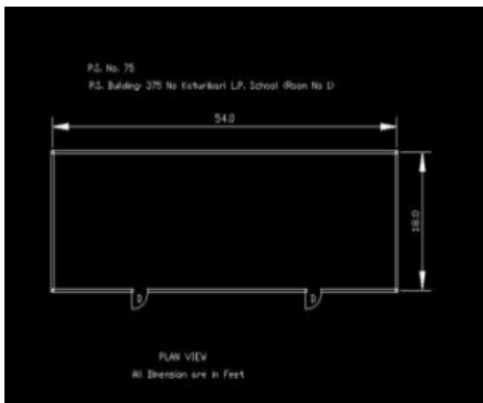

নিৰ্বাচক পঞ্জীয়ন বিষয়াৰ স্বাক্ষৰ

Nazri Naksha

Google Map View

Polling Station Building Front View

ভোটগ্ৰহন কেন্দ্ৰৰ সন্মুখৰ দৃশ্য

Cad View

Key MAP View

1 নাম : অঞ্জনা বসুমতাৰী স্বামীৰ নাম: মন্দেশ্বৰ বসুমতাৰী ঘৰ নং : ১ বয়স : 55 লিঙ্গ : মহিলা	FQM7634562 ফটো উপলব্ধ	2 নাম : ধ্ৰুৱজিত বসুমতাৰী মাতৃৰ নাম: অঞ্জনা বসুমতাৰী ঘৰ নং : ১ বয়স : 28 লিঙ্গ : পুৰুষ	FQM0202812 ফটো উপলব্ধ	3 নাম : উদাংশী বসুমতাৰী পিতাৰ নাম: মংডেশ্বৰ বসুমতাৰী ঘৰ নং : ১ বয়স : 23 লিঙ্গ : মহিলা	FQM1182633 ফটো উপলব্ধ
4 নাম : অজয় বসুমতাৰী পিতাৰ নাম: বিনোদ বসুমতাৰী ঘৰ নং : ১ বয়স : 23 লিঙ্গ : পুৰুষ	FQM1252030 ফটো উপলব্ধ	5 নাম : ৰুবিতা বসুমতাৰী পিতাৰ নাম: বিনোদ বসুমতাৰী ঘৰ নং : 01 বয়স : 21 লিঙ্গ : মহিলা	PIW0000554 ফটো উপলব্ধ	6 নাম : বিনোদ বসুমতাৰী পিতাৰ নাম: গোৰ্বা বসুমতাৰী ঘৰ নং : ১ক বয়স : 45 লিঙ্গ : পুৰুষ	FQM7634573 ফটো উপলব্ধ
7 নাম : ফাউগৌনশ্ৰী বসুমতাৰী স্বামীৰ নাম: বিনোদ বসুমতাৰী ঘৰ নং : ১ বয়স : 42 লিঙ্গ : মহিলা	FQM7634584 ফটো উপলব্ধ	8 নাম : গনেশ্বৰ বসুমতাৰী পিতাৰ নাম: বিপিন বসুমতাৰী ঘৰ নং : ২ বয়স : 60 লিঙ্গ : পুৰুষ	FQM7634595 ফটো উপলব্ধ	9 নাম : হাসো বসুমতাৰী স্বামীৰ নাম: গনেশ্বৰ বসুমতাৰী ঘৰ নং : ২ বয়স : 55 লিঙ্গ : মহিলা	FQM7634608 ফটো উপলব্ধ
10 নাম : দালাঈসা বসুমতাৰী পিতাৰ নাম: গনেশ্বৰ বসুমতাৰী ঘৰ নং : ২ বয়স : 41 লিঙ্গ : পুৰুষ	FQM7634620 ফটো উপলব্ধ	11 নাম : জিমী বসুমতাৰী স্বামীৰ নাম: দলাইসা বসুমতাৰী ঘৰ নং : ২ বয়স : 29 লিঙ্গ : মহিলা	FQM0290015 ফটো উপলব্ধ	12 নাম : বিৰচন বসুমতাৰী পিতাৰ নাম: গোনেশ্বৰ বসুমতাৰী ঘৰ নং : ২ বয়স : 28 লিঙ্গ : পুৰুষ	FQM0218578 ফটো উপলব্ধ
13 নাম : বিজিষ্ঠা বসুমতাৰী পিতাৰ নাম: গনেশ্বৰ বসুমতাৰী ঘৰ নং : ২ বয়স : 27 লিঙ্গ : মহিলা	FQM0206334 ফটো উপলব্ধ	14 নাম : গাইদে বসুমতাৰী স্বামীৰ নাম: হিন্দ্রমোহন বসুমতাৰী ঘৰ নং : ৩ বয়স : 55 লিঙ্গ : মহিলা	FQM7634631 ফটো উপলব্ধ	15 নাম : ৰাজ বসুমতাৰী পিতাৰ নাম: হিন্দ্র মোহন বসুমতাৰী ঘৰ নং : ৩ বয়স : 33 লিঙ্গ : পুৰুষ	FQM7634642 ফটো উপলব্ধ
16 নাম : দিপালী বসুমতাৰী স্বামীৰ নাম: ৰাজা বসুমতাৰী ঘৰ নং : ৩ বয়স : 32 লিঙ্গ : মহিলা	FQM0212894 ফটো উপলব্ধ	17 নাম : দিদোম বসুমতাৰী পিতাৰ নাম: হিন্দ্র বসুমতাৰী ঘৰ নং : ৩ বয়স : 31 লিঙ্গ : পুৰুষ	FQM7634653 ফটো উপলব্ধ	18 নাম : মাইনাও বসুমতাৰী স্বামীৰ নাম: নিৰান বসুমতাৰী ঘৰ নং : 05 বয়স : 28 লিঙ্গ : মহিলা	FQM1243559 ফটো উপলব্ধ
19 নাম : অনিমা বসুমতাৰী স্বামীৰ নাম: সুনিল বসুমতাৰী ঘৰ নং : ৫ বয়স : 25 লিঙ্গ : মহিলা	FQM1246057 ফটো উপলব্ধ	20 নাম : সোমলী বসুমতাৰী মাতৃৰ নাম: মেহাৰি বসুমতাৰী ঘৰ নং : ৬ বয়স : 53 লিঙ্গ : মহিলা	FQM7634686 ফটো উপলব্ধ	21 নাম : বিমল বসুমতাৰী মাতৃৰ নাম: মেহাৰি বসুমতাৰী ঘৰ নং : ৬ বয়স : 46 লিঙ্গ : পুৰুষ	FQM7634664 ফটো উপলব্ধ
22 নাম : হিমালী বসুমতাৰী স্বামীৰ নাম: বিমল বসুমতাৰী ঘৰ নং : ৬ বয়স : 45 লিঙ্গ : মহিলা	FQM7634675 ফটো উপলব্ধ	23 নাম : সিমাং বসুমতাৰী পিতাৰ নাম: বিমল বসুমতাৰী ঘৰ নং : ৬ বয়স : 23 লিঙ্গ : পুৰুষ	FQM1128016 ফটো উপলব্ধ	24 নাম : বিপুল বসুমতাৰী পিতাৰ নাম: ধৰ্মী বসুমতাৰী ঘৰ নং : ৭ বয়স : 42 লিঙ্গ : পুৰুষ	FQM7634697 ফটো উপলব্ধ
25 নাম : মুন বসুমতাৰী স্বামীৰ নাম: বিপুল বসুমতাৰী ঘৰ নং : ৭ বয়স : 40 লিঙ্গ : মহিলা	FQM0212613 ফটো উপলব্ধ	26 নাম : ৰঞ্জন বসুমতাৰী পিতাৰ নাম: দৰ্বিন বসুমতাৰী ঘৰ নং : ৭ বয়স : 29 লিঙ্গ : পুৰুষ	FQM0361725 ফটো উপলব্ধ	27 নাম : বিনোদ বসুমতাৰী পিতাৰ নাম: বাৰেন্দ্র বসুমতাৰী ঘৰ নং : ৮ বয়স : 80 লিঙ্গ : পুৰুষ	FQM7634700 ফটো উপলব্ধ
28 নাম : ফুলেশ্বৰী বসুমতাৰী স্বামীৰ নাম: বিনোদ বসুমতাৰী ঘৰ নং : ৮ বয়স : 70 লিঙ্গ : মহিলা	FQM7634711 ফটো উপলব্ধ	29 নাম : অৰ্জুন বসুমতাৰী পিতাৰ নাম: বিনোদ বসুমতাৰী ঘৰ নং : ৮ বয়স : 44 লিঙ্গ : পুৰুষ	FQM0292946 ফটো উপলব্ধ	30 নাম : হিৰা মনি বসুমতাৰী অন্যান্য: অজুন বসুমতাৰী ঘৰ নং : ৮ বয়স : 42 লিঙ্গ : মহিলা	FQM0152926 ফটো উপলব্ধ