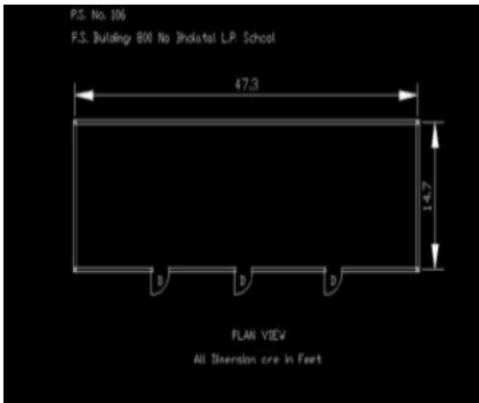

নিৰ্বাচক পঞ্জীয়ন বিষয়াৰ স্বাক্ষৰ

Nazri Naksha

Google Map View

Polling Station Building Front View

ভোটগ্ৰহন কেন্দ্ৰৰ সন্মুখৰ দৃশ্য

Cad View

Key MAP View

1 নাম : বাসন্তী বসুমতাৰী স্বামীৰ নাম: বিমল বসুমতাৰী ঘৰ নং : 1 বয়স : 63 লিঙ্গ : মহিলা	FQM1054575 ফটো উপলব্ধ	2 নাম : বিমল বসুমতাৰী পিতাৰ নাম: নকুল বসুমতাৰী ঘৰ নং : 1 বয়স : 61 লিঙ্গ : পুৰুষ	FQM1054564 ফটো উপলব্ধ	3 নাম : অলাক্ষ্মি বসুমতাৰী পিতাৰ নাম: বিমল বসুমতাৰী ঘৰ নং : 1 বয়স : 35 লিঙ্গ : মহিলা	FQM2023554 ফটো উপলব্ধ
4 নাম : দেশ্ৰু বসুমতাৰী পিতাৰ নাম: বিমল বসুমতাৰী ঘৰ নং : 1 বয়স : 32 লিঙ্গ : পুৰুষ	FQM1054611 ফটো উপলব্ধ	5 নাম : বৌচৌন বসুমতাৰী পিতাৰ নাম: বিমল বসুমতাৰী ঘৰ নং : 1 বয়স : 29 লিঙ্গ : পুৰুষ	FQM1996185 ফটো উপলব্ধ	E 6 নাম : দিল্লী বসুমতাৰী স্বামীৰ নাম: থানেশ্বৰ বসুমতাৰী ঘৰ নং : 2 বয়স : 72 লিঙ্গ : মহিলা	FQM1054633 ফটো উপলব্ধ
7 নাম : জৌমৈ বসুমতাৰী পিতাৰ নাম: থানেশ্বৰ বসুমতাৰী ঘৰ নং : 2 বয়স : 47 লিঙ্গ : পুৰুষ	FQM1054644 ফটো উপলব্ধ	8 নাম : বুবি ৰাম বসুমতাৰী পিতাৰ নাম: থানেশ্বৰ বসুমতাৰী ঘৰ নং : 2 বয়স : 42 লিঙ্গ : পুৰুষ	FQM1054666 ফটো উপলব্ধ	9 নাম : অনিকা বসুমতাৰী স্বামীৰ নাম: জৌমৈ বসুমতাৰী ঘৰ নং : 2 বয়স : 41 লিঙ্গ : মহিলা	FQM1054677 ফটো উপলব্ধ
10 নাম : মনেশ্বৰ বসুমতাৰী পিতাৰ নাম: থানেশ্বৰ বসুমতাৰী ঘৰ নং : 2 বয়স : 40 লিঙ্গ : পুৰুষ	FQM1054688 ফটো উপলব্ধ	11 নাম : চম্পা বসুমতাৰী স্বামীৰ নাম: মনেশ্বৰ বসুমতাৰী ঘৰ নং : 2 বয়স : 38 লিঙ্গ : মহিলা	FQM1976450 ফটো উপলব্ধ	12 নাম : ফোজোংসাৰ বসুমতাৰী পিতাৰ নাম: জৌমৈ বসুমতাৰী ঘৰ নং : 02 বয়স : 22 লিঙ্গ : পুৰুষ	FQM1362748 ফটো উপলব্ধ
13 নাম : মায়াৰাম নাৰ্জাৰী পিতাৰ নাম: হাইটা বসুমতাৰী ঘৰ নং : 3 বয়স : 48 লিঙ্গ : পুৰুষ	FQM1054699 ফটো উপলব্ধ	14 নাম : ইন্দিৰা নাৰ্জাৰী স্বামীৰ নাম: মায়াৰাম বসুমতাৰী ঘৰ নং : 3 বয়স : 44 লিঙ্গ : মহিলা	FQM1054702 ফটো উপলব্ধ	15 নাম : প্ৰমীলা বসুমতাৰী স্বামীৰ নাম: মিলন বসুমতাৰী ঘৰ নং : 3 বয়স : 39 লিঙ্গ : মহিলা	FQM1054713 ফটো উপলব্ধ
16 নাম : দমন্তী নাৰ্জাৰী স্বামীৰ নাম: বিজুল নাৰ্জাৰী ঘৰ নং : 3 বয়স : 34 লিঙ্গ : মহিলা	FQM1976461 ফটো উপলব্ধ	17 নাম : বিজুল নাৰ্জাৰী পিতাৰ নাম: থানেশ্বৰ নাৰ্জাৰী ঘৰ নং : 3 বয়স : 32 লিঙ্গ : পুৰুষ	FQM1054724 ফটো উপলব্ধ	18 নাম : বিংকু নাৰ্জাৰী পিতাৰ নাম: মায়াৰাম নাৰ্জাৰী ঘৰ নং : 03 বয়স : 24 লিঙ্গ : মহিলা	FQM1132919 ফটো উপলব্ধ
19 নাম : হেমা নাৰ্জাৰী পিতাৰ নাম: মায়াৰাম নাৰ্জাৰী ঘৰ নং : 3 বয়স : 21 লিঙ্গ : মহিলা	FQM2049989 ফটো উপলব্ধ	20 নাম : থানেশ্বৰ নাৰ্জাৰী পিতাৰ নাম: মেৰগম নাৰ্জাৰী ঘৰ নং : 3ক বয়স : 65 লিঙ্গ : পুৰুষ	FQM1054735 ফটো উপলব্ধ	21 নাম : লীলাবতি নাৰ্জাৰী স্বামীৰ নাম: থানেশ্বৰ নাৰ্জাৰী ঘৰ নং : 3ক বয়স : 61 লিঙ্গ : মহিলা	FQM1054746 ফটো উপলব্ধ
22 নাম : অৰুন নাৰ্জাৰী পিতাৰ নাম: থানেশ্বৰ নাৰ্জাৰী ঘৰ নং : 3ক বয়স : 30 লিঙ্গ : পুৰুষ	FQM1976472 ফটো উপলব্ধ	23 নাম : জেংগাও বসুমতাৰী পিতাৰ নাম: শনিৰীম বসুমতাৰী ঘৰ নং : 8 বয়স : 72 লিঙ্গ : পুৰুষ	FQM1054757 ফটো উপলব্ধ	24 নাম : মৈনাতী বসুমতাৰী স্বামীৰ নাম: জেংগাও বসুমতাৰী ঘৰ নং : 8 বয়স : 66 লিঙ্গ : মহিলা	FQM1054768 ফটো উপলব্ধ
25 নাম : নিৰ কুমাৰ বসুমতাৰী পিতাৰ নাম: জেংগাও বসুমতাৰী ঘৰ নং : 8 বয়স : 42 লিঙ্গ : পুৰুষ	FQM1054779 ফটো উপলব্ধ	26 নাম : নিনু বসুমতাৰী পিতাৰ নাম: জেংগাও বসুমতাৰী ঘৰ নং : 8 বয়স : 40 লিঙ্গ : পুৰুষ	FQM1054780 ফটো উপলব্ধ	27 নাম : সন্তোষ বসুমতাৰী পিতাৰ নাম: জেংগাও বসুমতাৰী ঘৰ নং : 8 বয়স : 38 লিঙ্গ : পুৰুষ	FQM1054791 ফটো উপলব্ধ
28 নাম : বোহৈতী বসুমতাৰী স্বামীৰ নাম: নিনু বসুমতাৰী ঘৰ নং : 8 বয়স : 33 লিঙ্গ : মহিলা	FQM0104638 ফটো উপলব্ধ	29 নাম : বিনিকা বসুমতাৰী স্বামীৰ নাম: নিৰ বসুমতাৰী ঘৰ নং : 8 বয়স : 32 লিঙ্গ : মহিলা	FQM0104695 ফটো উপলব্ধ	30 নাম : ভাৰতী বসুমতাৰী পিতাৰ নাম: সন্তোষ বসুমতাৰী ঘৰ নং : 04 বয়স : 27 লিঙ্গ : মহিলা	FQM2024727 ফটো উপলব্ধ