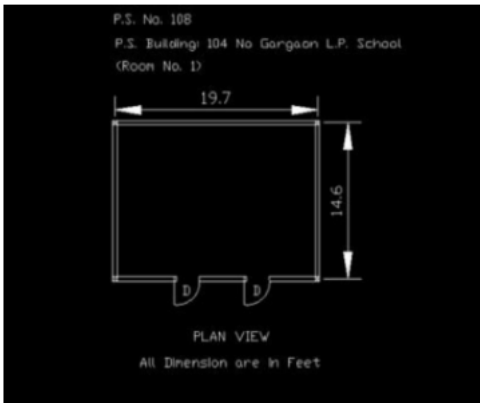

নিৰ্বাচক পঞ্জীয়ন বিষয়াৰ স্বাক্ষৰ

Nazri Naksha

Google Map View

Polling Station Building Front View

ভোটগ্ৰহন কেন্দ্ৰৰ সন্মুখৰ দৃশ্য

Cad View

Key MAP View

1 নাম : বিপিন বসুমতাৰী পিতাৰ নাম: পৰ্শুৰাম বসুমতাৰী ঘৰ নং : 1 বয়স : 77 লিঙ্গ : পুৰুষ	FQM1074562 ফটো উপলব্ধ	2 নাম : মংগলী বসুমতাৰী স্বামীৰ নাম: বিপিন বসুমতাৰী ঘৰ নং : 1 বয়স : 65 লিঙ্গ : মহিলা	FQM1074573 ফটো উপলব্ধ	3 নাম : সিকেন বসুমতাৰী পিতাৰ নাম: বিপিন বসুমতাৰী ঘৰ নং : 1 বয়স : 49 লিঙ্গ : পুৰুষ	FQM1074584 ফটো উপলব্ধ
4 নাম : প্ৰমিলা বসুমতাৰী স্বামীৰ নাম: ছিকেন বসুমতাৰী ঘৰ নং : 1 বয়স : 44 লিঙ্গ : মহিলা	FQM1074595 ফটো উপলব্ধ	5 নাম : অনচুমা বসুমতাৰী পিতাৰ নাম: ছিকেন বসুমতাৰী ঘৰ নং : 1 বয়স : 25 লিঙ্গ : পুৰুষ	FQM0465583 ফটো উপলব্ধ	6 নাম : বালেং বসুমতাৰী পিতাৰ নাম: সিকেন বসুমতাৰী ঘৰ নং : 1 বয়স : 19 লিঙ্গ : মহিলা	PIW0121996 ফটো উপলব্ধ
7 নাম : ফোৰদান বসুমতাৰী পিতাৰ নাম: যতীন বসুমতাৰী ঘৰ নং : 2 বয়স : 42 লিঙ্গ : পুৰুষ	FQM1074620 ফটো উপলব্ধ	8 নাম : পানিশ্ৰী বসুমতাৰী স্বামীৰ নাম: ফোৰদান বসুমতাৰী ঘৰ নং : 2 বয়স : 37 লিঙ্গ : মহিলা	FQM1074653 ফটো উপলব্ধ	9 নাম : বিশ্ব বসুমতাৰী পিতাৰ নাম: গুলেশ্বৰ বসুমতাৰী ঘৰ নং : 9 বয়স : 46 লিঙ্গ : পুৰুষ	FQM1074675 ফটো উপলব্ধ
10 নাম : অঞ্জনা বসুমতাৰী স্বামীৰ নাম: বিশ্ব বসুমতাৰী ঘৰ নং : 9 বয়স : 40 লিঙ্গ : মহিলা	FQM1074697 ফটো উপলব্ধ	11 নাম : জগামী বসুমতাৰী পিতাৰ নাম: সূৰ্য্যদেৱ বসুমতাৰী ঘৰ নং : 9 বয়স : 23 লিঙ্গ : মহিলা	FQM1151984 ফটো উপলব্ধ	12 নাম : পঞ্চবতী বসুমতাৰী পিতাৰ নাম: বিশ্ব বসুমতাৰী ঘৰ নং : 3 বয়স : 20 লিঙ্গ : মহিলা	PIW0136226 ফটো উপলব্ধ
13 নাম : সুৰজ্যাদেৱ বসুমতাৰী পিতাৰ নাম: গজেন বসুমতাৰী ঘৰ নং : 9ক বয়স : 51 লিঙ্গ : পুৰুষ	FQM1074700 ফটো উপলব্ধ	14 নাম : নিজিৰা বসুমতাৰী স্বামীৰ নাম: সূৰ্যদেৱ বসুমতাৰী ঘৰ নং : 9ক বয়স : 46 লিঙ্গ : মহিলা	FQM1074711 ফটো উপলব্ধ	15 নাম : ওমপাতি বসুমতাৰী স্বামীৰ নাম: ৰাজেন বসুমতাৰী ঘৰ নং : 8 বয়স : 62 লিঙ্গ : মহিলা	FQM1074733 ফটো উপলব্ধ
16 নাম : পদলি বসুমতাৰী স্বামীৰ নাম: যতীন বসুমতাৰী ঘৰ নং : 8 বয়স : 60 লিঙ্গ : মহিলা	FQM1074744 ফটো উপলব্ধ	17 নাম : লোহিত বসুমতাৰী পিতাৰ নাম: জালুৰাম বসুমতাৰী ঘৰ নং : 8 বয়স : 53 লিঙ্গ : পুৰুষ	FQM1074755 ফটো উপলব্ধ	18 নাম : দিলী বসুমতাৰী স্বামীৰ নাম: লোহিত বসুমতাৰী ঘৰ নং : 4 বয়স : 50 লিঙ্গ : মহিলা	PIW0025353 ফটো উপলব্ধ
19 নাম : মাগুৰ বসুমতাৰী পিতাৰ নাম: কলিৰাম বসুমতাৰী ঘৰ নং : 5 বয়স : 60 লিঙ্গ : পুৰুষ	FQM1074788 ফটো উপলব্ধ	20 নাম : দাওশ্ৰী বসুমতাৰী স্বামীৰ নাম: মাগুৰ বসুমতাৰী ঘৰ নং : 5 বয়স : 55 লিঙ্গ : মহিলা	FQM1074799 ফটো উপলব্ধ	21 নাম : আনন্দ বসুমতাৰী পিতাৰ নাম: মাগুৰ বসুমতাৰী ঘৰ নং : 5 বয়স : 33 লিঙ্গ : পুৰুষ	FQM1074802 ফটো উপলব্ধ
22 নাম : ৰশ্মি বসুমতাৰী স্বামীৰ নাম: আনন্দ বসুমতাৰী ঘৰ নং : 5 বয়স : 32 লিঙ্গ : মহিলা	FQM0119735 ফটো উপলব্ধ	23 নাম : মহিমা বসুমতাৰী পিতাৰ নাম: মৌনবাৰু বসুমতাৰী ঘৰ নং : 5 বয়স : 27 লিঙ্গ : মহিলা	FQM0370114 ফটো উপলব্ধ	24 নাম : অনসুলী বসুমতাৰী পিতাৰ নাম: সানচুমা বসুমতাৰী ঘৰ নং : 5 বয়স : 22 লিঙ্গ : মহিলা	FQM2008480 ফটো উপলব্ধ
25 নাম : আজোলা বসুমতাৰী পিতাৰ নাম: সানসুমা বসুমতাৰী ঘৰ নং : 5 বয়স : 20 লিঙ্গ : পুৰুষ	PIW0041533 ফটো উপলব্ধ	26 নাম : চানচুলী বসুমতাৰী পিতাৰ নাম: সানচুমা বসুমতাৰী ঘৰ নং : 05 ক বয়স : 25 লিঙ্গ : মহিলা	FQM0447870 ফটো উপলব্ধ	# 27 নাম : সানচুমা বসুমতাৰী পিতাৰ নাম: কলিৰাম বসুমতাৰী ঘৰ নং : 5ক বয়স : 52 লিঙ্গ : পুৰুষ	FQM1074813 ফটো উপলব্ধ
28 নাম : সদমত্ৰী বসুমতাৰী স্বামীৰ নাম: সানচুমা বসুমতাৰী ঘৰ নং : 5ক বয়স : 47 লিঙ্গ : মহিলা	FQM1074824 ফটো উপলব্ধ	29 নাম : দাবাৰু বসুমতাৰী পিতাৰ নাম: কলিৰাম বসুমতাৰী ঘৰ নং : 6 বয়স : 70 লিঙ্গ : পুৰুষ	FQM1074835 ফটো উপলব্ধ	30 নাম : সোম্বাৰী বসুমতাৰী স্বামীৰ নাম: দাবাৰু বসুমতাৰী ঘৰ নং : 6 বয়স : 64 লিঙ্গ : মহিলা	FQM1074846 ফটো উপলব্ধ