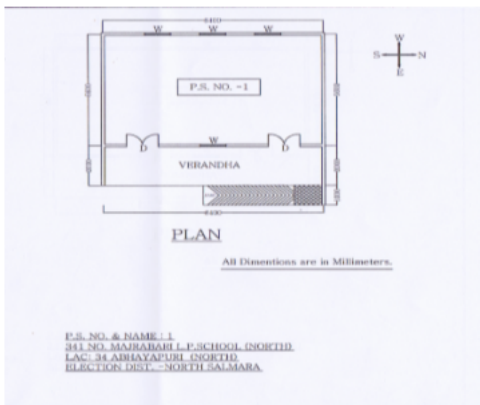

নিৰ্বাচক পঞ্জীয়ন বিষয়াৰ স্বাক্ষৰ

Nazri Naksha

Google Map View

Polling Station Building Front View

ভোটগ্ৰহন কেন্দ্ৰৰ সন্মুখৰ দৃশ্য

Cad View

Key MAP View

1 নাম : মোমীকা নাৰ্জাৰী পিতাৰ নাম: আদম ব্ৰহ্ম ঘৰ নং : 01 বয়স : 20 লিঙ্গ : মহিলা	PIW0121491 ফটো উপলব্ধ	2 নাম : কণ্ঠে বালা ৰায় স্বামীৰ নাম: টেঙনা ৰায় ঘৰ নং : ১ বয়স : 65 লিঙ্গ : মহিলা	JGY0000003 ফটো উপলব্ধ	3 নাম : খগেন ৰায় পিতাৰ নাম: টেগেনা ৰায় ঘৰ নং : ১ বয়স : 33 লিঙ্গ : পুৰুষ	JGY0000004 ফটো উপলব্ধ
4 নাম : জুতিকা নাথ স্বামীৰ নাম: খগেন ৰায় ঘৰ নং : 02 বয়স : 31 লিঙ্গ : মহিলা	JGY0551119 ফটো উপলব্ধ	5 নাম : নিৰ্মল কৰ্মকাৰ পিতাৰ নাম: হৰেন কৰ্মকাৰ ঘৰ নং : ১ বয়স : 27 লিঙ্গ : পুৰুষ	JGY0259853 ফটো উপলব্ধ	6 নাম : পৰিমল কৰ্মকাৰ পিতাৰ নাম: হৰেন কৰ্মকাৰ ঘৰ নং : ০২ বয়স : 26 লিঙ্গ : পুৰুষ	JGY0259861 ফটো উপলব্ধ
7 নাম : পৰেশ চন্দ্ৰ ৰায় পিতাৰ নাম: খুটা ৰায় ঘৰ নং : ৩ বয়স : 55 লিঙ্গ : পুৰুষ	JGY0000006 ফটো উপলব্ধ	8 নাম : বুদ্ধিনী বালা ৰায় পিতাৰ নাম: খুটা ৰায় ঘৰ নং : ৩ বয়স : 48 লিঙ্গ : মহিলা	JGY0000007 ফটো উপলব্ধ	9 নাম : ওমৰ আলী পিতাৰ নাম: বুপভানু ঘৰ নং : ৩ বয়স : 42 লিঙ্গ : পুৰুষ	JGY0000008 ফটো উপলব্ধ
10 নাম : ত্ৰিবেনী ফৌজদাৰ ৰায় স্বামীৰ নাম: পৰেশ চন্দ্ৰ ৰায় ঘৰ নং : ৩ বয়স : 39 লিঙ্গ : মহিলা	JGY0000009 ফটো উপলব্ধ	11 নাম : কুলচুম বেগম স্বামীৰ নাম: ওমৰ আলী ঘৰ নং : ৩ বয়স : 30 লিঙ্গ : মহিলা	JGY0111716 ফটো উপলব্ধ	12 নাম : কনে বালা ৰায় স্বামীৰ নাম: লুটা ৰায় ঘৰ নং : ৩ক বয়স : 60 লিঙ্গ : মহিলা	JGY0000010 ফটো উপলব্ধ
13 নাম : পৰদা বালা ৰায় স্বামীৰ নাম: বুলেন ৰায় ঘৰ নং : 8 বয়স : 85 লিঙ্গ : মহিলা	JGY0000011 ফটো উপলব্ধ	14 নাম : জয়ন্ত কুমাৰ ৰায় পিতাৰ নাম: বুলেন ৰায় ঘৰ নং : 8 বয়স : 52 লিঙ্গ : পুৰুষ	JGY0000012 ফটো উপলব্ধ	15 নাম : হেমন্ত কুমাৰ ৰায় পিতাৰ নাম: বুলেন ৰায় ঘৰ নং : 8 বয়স : 44 লিঙ্গ : পুৰুষ	JGY0000013 ফটো উপলব্ধ
16 নাম : বিমলা ৰায় স্বামীৰ নাম: হেমন্ত কুমাৰ ৰায় ঘৰ নং : 8 বয়স : 41 লিঙ্গ : মহিলা	JGY0000014 ফটো উপলব্ধ	17 নাম : মোস্তাফা আলী পিতাৰ নাম: ছলিমুদ্দিন সেখ ঘৰ নং : 8 বয়স : 31 লিঙ্গ : পুৰুষ	JGY0136259 ফটো উপলব্ধ	18 নাম : ৰতুলী ৰায় স্বামীৰ নাম: হৰ কুমাৰ ৰায় ঘৰ নং : 04 বয়স : 30 লিঙ্গ : মহিলা	PIW0092965 ফটো উপলব্ধ
19 নাম : মঞ্চম আলী পিতাৰ নাম: ছলিমুদ্দিন সেখ ঘৰ নং : 8 বয়স : 28 লিঙ্গ : পুৰুষ	JGY0136929 ফটো উপলব্ধ	20 নাম : বৰ্ণালী ৰায় পিতাৰ নাম: হেমন্ত ৰায় ঘৰ নং : 04 বয়স : 22 লিঙ্গ : মহিলা	PIW0064063 ফটো উপলব্ধ	21 নাম : লতে ৰায় স্বামীৰ নাম: তৰুন ৰায় ঘৰ নং : 04 k বয়স : 37 লিঙ্গ : মহিলা	JGY0551077 ফটো উপলব্ধ
22 নাম : দীপাকৰ ৰায় পিতাৰ নাম: তৰুন ৰায় ঘৰ নং : 04 k বয়স : 28 লিঙ্গ : পুৰুষ	JGY0551390 ফটো উপলব্ধ	23 নাম : ভাণ্ডাৰ ৰায় পিতাৰ নাম: বুলেন ৰায় ঘৰ নং : ৪ক বয়স : 58 লিঙ্গ : পুৰুষ	JGY0000015 ফটো উপলব্ধ	24 নাম : পখিলা ৰায় স্বামীৰ নাম: ভাণ্ডাৰ ৰায় ঘৰ নং : ৪ক বয়স : 48 লিঙ্গ : মহিলা	JGY0000016 ফটো উপলব্ধ
25 নাম : হৰ কুমাৰ ৰায় পিতাৰ নাম: ভাণ্ডাৰ ৰায় ঘৰ নং : ৪ক বয়স : 31 লিঙ্গ : পুৰুষ	JGY0000017 ফটো উপলব্ধ	26 নাম : জয়মতী গয়াৰী স্বামীৰ নাম: আযাৰু মোহন গয়াৰী ঘৰ নং : ৫ বয়স : 68 লিঙ্গ : মহিলা	JGY0000020 ফটো উপলব্ধ	27 নাম : দেবেন্দ্ৰ নাৰ্জাৰী পিতাৰ নাম: ৰামচৰণ নাৰ্জাৰী ঘৰ নং : ৫ বয়স : 55 লিঙ্গ : পুৰুষ	JGY0000021 ফটো উপলব্ধ
28 নাম : নানী নাৰ্জাৰী স্বামীৰ নাম: দেবেন্দ্ৰ নাৰ্জাৰী ঘৰ নং : ৫ বয়স : 47 লিঙ্গ : মহিলা	JGY0000022 ফটো উপলব্ধ	29 নাম : বাসব কুমাৰ গয়াৰী পিতাৰ নাম: আযাৰু মোহন গয়াৰী ঘৰ নং : ৫ বয়স : 46 লিঙ্গ : পুৰুষ	JGY0000023 ফটো উপলব্ধ	30 নাম : দানসৌৰাং নাৰ্জাৰী পিতাৰ নাম: দেবেন্দ্ৰ নাৰ্জাৰী ঘৰ নং : ৫ বয়স : 30 লিঙ্গ : পুৰুষ	JGY1906098 ফটো উপলব্ধ