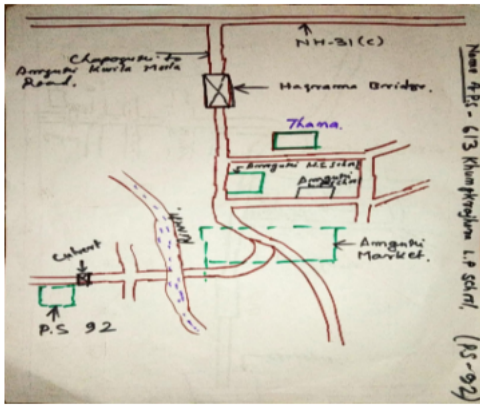

Nazri Naksha