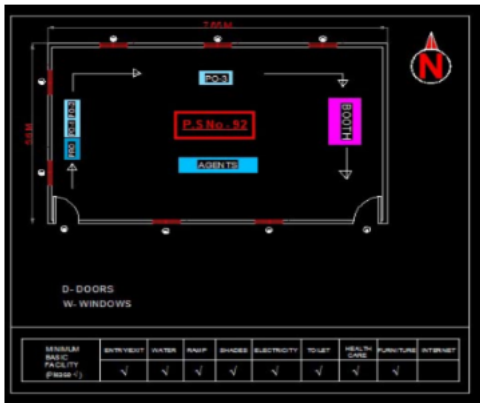

নিৰ্বাচক পঞ্জীয়ন বিষয়াৰ স্বাক্ষৰ

Nazri Naksha

Google Map View

Polling Station Building Front View

ভোটগ্ৰহন কেন্দ্ৰৰ সন্মুখৰ দৃশ্য

Cad View

Key MAP View

1 নাম : বগা ৰায় পিতাৰ নাম: দেউলসিং ৰায় ঘৰ নং : ১ বয়স : 60 লিঙ্গ : পুৰুষ	JGY0000622 ফটো উপলব্ধ	S 2 নাম : বুদ্ধ ৰায় পিতাৰ নাম: দেউলসিং ৰায় ঘৰ নং : ১ বয়স : 56 লিঙ্গ : পুৰুষ	JGY0000623 ফটো উপলব্ধ	S 3 নাম : মিন বালা ৰায় স্বামীৰ নাম: বুদ্ধ ৰায় ঘৰ নং : ১ বয়স : 47 লিঙ্গ : মহিলা	JGY0000624 ফটো উপলব্ধ
4 নাম : জয়ন্তী বালা ৰায় পিতাৰ নাম: দেউলসিং ৰায় ঘৰ নং : ১ বয়স : 47 লিঙ্গ : মহিলা	JGY0000625 ফটো উপলব্ধ	5 নাম : পূৰ্ণিমা ৰায় স্বামীৰ নাম: বগা ৰায় ঘৰ নং : ১ বয়স : 41 লিঙ্গ : মহিলা	JGY0217877 ফটো উপলব্ধ	6 নাম : লালমোহন ৰায় পিতাৰ নাম: মনমোহন ৰায় ঘৰ নং : ২ বয়স : 57 লিঙ্গ : মহিলা	JGY0000628 ফটো উপলব্ধ
7 নাম : কালীচৰন ৰায় পিতাৰ নাম: মনমোহন ৰায় ঘৰ নং : ২ বয়স : 55 লিঙ্গ : পুৰুষ	JGY0000629 ফটো উপলব্ধ	8 নাম : বানীকান্ত ৰায় পিতাৰ নাম: মনমোহন ৰায় ঘৰ নং : ২ বয়স : 55 লিঙ্গ : পুৰুষ	JGY0000630 ফটো উপলব্ধ	9 নাম : ছাতিৰাম ৰায় পিতাৰ নাম: মনমোহন ৰায় ঘৰ নং : ২ বয়স : 49 লিঙ্গ : পুৰুষ	JGY0000631 ফটো উপলব্ধ
10 নাম : বিষ্ণু ৰায় পিতাৰ নাম: মনমোহন ৰায় ঘৰ নং : ২ বয়স : 46 লিঙ্গ : পুৰুষ	JGY0000633 ফটো উপলব্ধ	11 নাম : নাৰদ ৰায় পিতাৰ নাম: মনমোহন ৰায় ঘৰ নং : ২ বয়স : 43 লিঙ্গ : পুৰুষ	JGY0000634 ফটো উপলব্ধ	12 নাম : ৰিণা বালা ৰায় স্বামীৰ নাম: ছাতি ৰাম ৰায় ঘৰ নং : 02 বয়স : 43 লিঙ্গ : মহিলা	JGY1262088 ফটো উপলব্ধ
13 নাম : হিমালী ৰায় স্বামীৰ নাম: কালিচৰণ ৰায় ঘৰ নং : ২ বয়স : 41 লিঙ্গ : মহিলা	JGY0000635 ফটো উপলব্ধ	14 নাম : কবিতা ৰায় স্বামীৰ নাম: বিষ্ণু ৰায় ঘৰ নং : ২ বয়স : 41 লিঙ্গ : মহিলা	JGY0258145 ফটো উপলব্ধ	15 নাম : আয়না বালা সৰকাৰ স্বামীৰ নাম: ৰূপচান সৰকাৰ ঘৰ নং : 02 বয়স : 41 লিঙ্গ : মহিলা	JGY2242286 ফটো উপলব্ধ
16 নাম : দিগন্ত ৰায় পিতাৰ নাম: মনমোহন ৰায় ঘৰ নং : ২ বয়স : 39 লিঙ্গ : পুৰুষ	JGY0000636 ফটো উপলব্ধ	17 নাম : জোনালী ৰায় স্বামীৰ নাম: বাণী কান্ত ৰায় ঘৰ নং : ২ বয়স : 35 লিঙ্গ : মহিলা	JGY0073577 ফটো উপলব্ধ	18 নাম : দিপালী ৰায় স্বামীৰ নাম: পিৰন বমণ ঘৰ নং : ২ বয়স : 35 লিঙ্গ : মহিলা	JGY1802284 ফটো উপলব্ধ
S 19 নাম : স্বপন চন্দ্ৰ সৰকাৰ পিতাৰ নাম: ৰূপচান সৰকাৰ ঘৰ নং : 02 বয়স : 33 লিঙ্গ : পুৰুষ	JGY2242344 ফটো উপলব্ধ	S 20 নাম : সান্তনা সৰকাৰ স্বামীৰ নাম: স্বপন চন্দ্ৰ সৰকাৰ ঘৰ নং : ২ বয়স : 30 লিঙ্গ : মহিলা	PIW0062307 ফটো উপলব্ধ	21 নাম : বিনাশী ব্ৰহ্ম ৰায় স্বামীৰ নাম: নাৰদ ৰায় ঘৰ নং : 02 বয়স : 27 লিঙ্গ : মহিলা	JGY1261957 ফটো উপলব্ধ
22 নাম : শ্ৰেয়ালী ৰায় পিতাৰ নাম: ছাতিৰাম ৰায় ঘৰ নং : 02 বয়স : 23 লিঙ্গ : মহিলা	JGY1418417 ফটো উপলব্ধ	23 নাম : বৰ্ষা ৰায় পিতাৰ নাম: বানীকান্ত ৰায় ঘৰ নং : 02 বয়স : 22 লিঙ্গ : মহিলা	JGY4084919 ফটো উপলব্ধ	24 নাম : শ্ৰী মহন্ত ৰায় পিতাৰ নাম: লাল মোহন ৰায় ঘৰ নং : 02 বয়স : 20 লিঙ্গ : পুৰুষ	PIW0091447 ফটো উপলব্ধ
25 নাম : অভিনাশ ৰয় পিতাৰ নাম: কালিচৰন ৰয় ঘৰ নং : ২ বয়স : 19 লিঙ্গ : পুৰুষ	PIW0116459 ফটো উপলব্ধ	26 নাম : জব্বৰ আলী পিতাৰ নাম: মহম্মদ আলী ঘৰ নং : ৩ বয়স : 75 লিঙ্গ : পুৰুষ	JGY0000637 ফটো উপলব্ধ	27 নাম : বেজীয়া খাতুন স্বামীৰ নাম: জব্বৰ আলী ঘৰ নং : ৩ বয়স : 59 লিঙ্গ : মহিলা	JGY0000639 ফটো উপলব্ধ
28 নাম : বেজ্জাক আলী পিতাৰ নাম: জব্বৰ আলী ঘৰ নং : ৩ বয়স : 33 লিঙ্গ : মহিলা	JGY1802455 ফটো উপলব্ধ	29 নাম : বেজাউল কৰিম পিতাৰ নাম: জব্বৰ আলী ঘৰ নং : ৩ বয়স : 31 লিঙ্গ : পুৰুষ	JGY1802466 ফটো উপলব্ধ	30 নাম : মনচুৰ আলম পিতাৰ নাম: জব্বৰ আলী ঘৰ নং : ০৩ বয়স : 28 লিঙ্গ : পুৰুষ	JGY0217406 ফটো উপলব্ধ