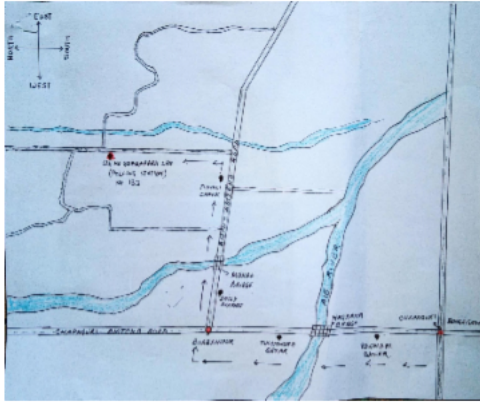

Nazri Naksha