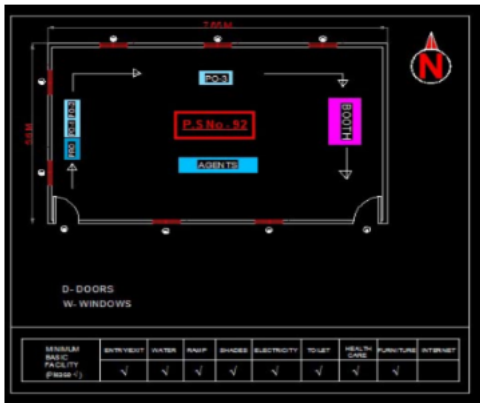

নিৰ্বাচক পঞ্জীয়ন বিষয়াৰ স্বাক্ষৰ

Nazri Naksha

Google Map View

Polling Station Building Front View

ভোটগ্ৰহন কেন্দ্ৰৰ সন্মুখৰ দৃশ্য

Cad View

Key MAP View

1 নাম : খুচীমোহন সৰকাৰ পিতাৰ নাম: মুনিদ্র সৰকাৰ ঘৰ নং : ৭ বয়স : 55 লিঙ্গ : পুৰুষ	JGY0001295 ফটো উপলব্ধ	2 নাম : পদ্মাবালী সৰকাৰ স্বামীৰ নাম: খুচীমোহন সৰকাৰ ঘৰ নং : ৭ বয়স : 48 লিঙ্গ : মহিলা	JGY3242486 ফটো উপলব্ধ	3 নাম : মিঠুন সৰকাৰ পিতাৰ নাম: খুশী মোহন সৰকাৰ ঘৰ নং : ৭ বয়স : 28 লিঙ্গ : পুৰুষ	JGY0175497 ফটো উপলব্ধ
4 নাম : সৰস্বতী সৰকাৰ স্বামীৰ নাম: মিঠুন সৰকাৰ ঘৰ নং : 7 বয়স : 23 লিঙ্গ : মহিলা	JGY1371160 ফটো উপলব্ধ	5 নাম : প্ৰাণগোপাল সৰকাৰ পিতাৰ নাম: খুশী মোহন সৰকাৰ ঘৰ নং : 7 বয়স : 21 লিঙ্গ : পুৰুষ	PIW0004176 ফটো উপলব্ধ	6 নাম : অজিত চন্দ্ৰ সৰকাৰ পিতাৰ নাম: মুনিদ্র সৰকাৰ ঘৰ নং : ৮ বয়স : 59 লিঙ্গ : পুৰুষ	JGY0001296 ফটো উপলব্ধ
7 নাম : স্বপ্না বালী সৰকাৰ স্বামীৰ নাম: অজিত চন্দ্ৰ সৰকাৰ ঘৰ নং : ৮ বয়স : 52 লিঙ্গ : মহিলা	JGY0001298 ফটো উপলব্ধ	8 নাম : স্বপন সৰকাৰ পিতাৰ নাম: অজিত চন্দ্ৰ সৰকাৰ ঘৰ নং : ৮ বয়স : 34 লিঙ্গ : পুৰুষ	JGY0185785 ফটো উপলব্ধ	9 নাম : ভাৰতী বালী সৰকাৰ স্বামীৰ নাম: বাপন সৰকাৰ ঘৰ নং : ৮ বয়স : 31 লিঙ্গ : মহিলা	JGY0186098 ফটো উপলব্ধ
10 নাম : অভিজিত সৰকাৰ পিতাৰ নাম: অজিত চন্দ্ৰ সৰকাৰ ঘৰ নং : ৮ বয়স : 31 লিঙ্গ : পুৰুষ	JGY0186106 ফটো উপলব্ধ	11 নাম : বাপন সৰকাৰ পিতাৰ নাম: অজিত সৰকাৰ ঘৰ নং : ৮ বয়স : 31 লিঙ্গ : পুৰুষ	JGY0186148 ফটো উপলব্ধ	12 নাম : সুমনজিত সৰকাৰ পিতাৰ নাম: অজিত চন্দ্ৰ সৰকাৰ ঘৰ নং : 8 বয়স : 27 লিঙ্গ : পুৰুষ	JGY1491745 ফটো উপলব্ধ
13 নাম : অনিমা দাস স্বামীৰ নাম: অভিজিত সৰকাৰ ঘৰ নং : 8 বয়স : 24 লিঙ্গ : মহিলা	PIW0033431 ফটো উপলব্ধ	14 নাম : অঞ্জলী সৰকাৰ পিতাৰ নাম: লক্ষণ চন্দ্ৰ দাস ঘৰ নং : 8 বয়স : 30 লিঙ্গ : মহিলা	JGY0231811 ফটো উপলব্ধ	E 15 নাম : কমলা মণ্ডল স্বামীৰ নাম: সাধন মণ্ডল ঘৰ নং : ১১ বয়স : ৪7 লিঙ্গ : মহিলা	JGY0001299 ফটো উপলব্ধ
16 নাম : হৰিদাস মণ্ডল পিতাৰ নাম: সাধন মণ্ডল ঘৰ নং : ১১ বয়স : 69 লিঙ্গ : পুৰুষ	JGY0001300 ফটো উপলব্ধ	17 নাম : কাঞ্চন বালী মণ্ডল স্বামীৰ নাম: হৰিদাস মণ্ডল ঘৰ নং : ১১ বয়স : 55 লিঙ্গ : মহিলা	JGY0001301 ফটো উপলব্ধ	18 নাম : বৈদ্যনাথ মণ্ডল পিতাৰ নাম: হৰিদাস মণ্ডল ঘৰ নং : ১১ বয়স : 30 লিঙ্গ : পুৰুষ	JGY1803141 ফটো উপলব্ধ
R 19 নাম : মধু মণ্ডল পিতাৰ নাম: হৰিদাস মণ্ডল ঘৰ নং : ১১ বয়স : 26 লিঙ্গ : মহিলা	JGY0545392 ফটো উপলব্ধ	20 নাম : জয়বালী মণ্ডল স্বামীৰ নাম: বাধণা মণ্ডল ঘৰ নং : ১৩ বয়স : 55 লিঙ্গ : মহিলা	JGY0001302 ফটো উপলব্ধ	21 নাম : সহদেৱ মণ্ডল পিতাৰ নাম: বাধণাৰাম মণ্ডল ঘৰ নং : ১৩ বয়স : 32 লিঙ্গ : পুৰুষ	JGY1803083 ফটো উপলব্ধ
22 নাম : অনিমা বালী মন্ডল স্বামীৰ নাম: সহদেৱ মন্ডল ঘৰ নং : ১৩ বয়স : 29 লিঙ্গ : মহিলা	JGY0232637 ফটো উপলব্ধ	23 নাম : সন্তোষ মণ্ডল পিতাৰ নাম: বাধণাৰাম মণ্ডল ঘৰ নং : ১৩ বয়স : 28 লিঙ্গ : পুৰুষ	JGY0124560 ফটো উপলব্ধ	24 নাম : উৰ্মিলা দাস মণ্ডল স্বামীৰ নাম: সন্তোষ মণ্ডল ঘৰ নং : 13 বয়স : 24 লিঙ্গ : মহিলা	JGY1371467 ফটো উপলব্ধ
25 নাম : ৰুহি দাস মণ্ডল পিতাৰ নাম: সাধন মণ্ডল ঘৰ নং : ১৪ বয়স : 58 লিঙ্গ : পুৰুষ	JGY0001303 ফটো উপলব্ধ	26 নাম : আৰতি বালী মণ্ডল স্বামীৰ নাম: ৰুহি দাস মণ্ডল ঘৰ নং : ১৪ বয়স : 50 লিঙ্গ : মহিলা	JGY0001304 ফটো উপলব্ধ	27 নাম : চিৰঞ্জীৱ মণ্ডল পিতাৰ নাম: ৰুহি দাস মণ্ডল ঘৰ নং : 14 বয়স : 23 লিঙ্গ : পুৰুষ	JGY1263185 ফটো উপলব্ধ
28 নাম : ইন্দ্ৰজিত মণ্ডল পিতাৰ নাম: ৰুহি দাস মণ্ডল ঘৰ নং : 14 বয়স : 20 লিঙ্গ : পুৰুষ	PIW0020388 ফটো উপলব্ধ	29 নাম : মনবালী মজুমদাৰ স্বামীৰ নাম: শ্ৰীনিবাস মজুমদাৰ ঘৰ নং : ১৫ বয়স : 54 লিঙ্গ : মহিলা	JGY0001306 ফটো উপলব্ধ	30 নাম : লীলা মজুমদাৰ স্বামীৰ নাম: নাৰায়ন মজুমদাৰ ঘৰ নং : ১৫ বয়স : 39 লিঙ্গ : মহিলা	JGY1803049 ফটো উপলব্ধ