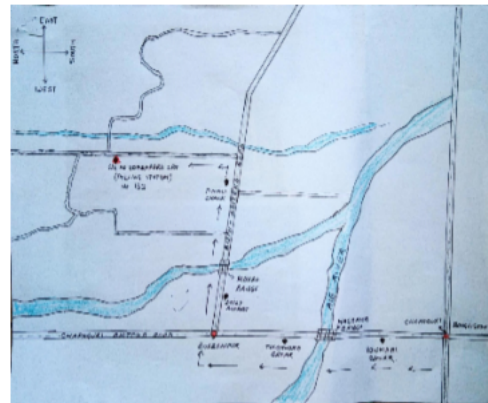

নিৰ্বাচক পঞ্জীয়ন বিষয়াৰ স্বাক্ষৰ

Nazri Naksha

Google Map View

Polling Station Building Front View

ভোটগ্ৰহন কেন্দ্ৰৰ সন্মুখৰ দৃশ্য

Cad View

Key MAP View

1 নাম : খুচীমোহন সৰকাৰ পিতাৰ নাম: মুনিদ্র সৰকাৰ ঘৰ নং : ৭ বয়স : 55 লিঙ্গ : পুৰুষ	JGY0001295 ফটো উপলব্ধ	2 নাম : পদ্মাবালী সৰকাৰ স্বামীৰ নাম: খুচীমোহন সৰকাৰ ঘৰ নং : ৭ বয়স : 48 লিঙ্গ : মহিলা	JGY3242486 ফটো উপলব্ধ	3 নাম : মিঠুন সৰকাৰ পিতাৰ নাম: খুশী মোহন সৰকাৰ ঘৰ নং : ৭ বয়স : 28 লিঙ্গ : পুৰুষ	JGY0175497 ফটো উপলব্ধ
4 নাম : সৰস্বতী সৰকাৰ স্বামীৰ নাম: মিঠুন সৰকাৰ ঘৰ নং : 7 বয়স : 23 লিঙ্গ : মহিলা	JGY1371160 ফটো উপলব্ধ	5 নাম : প্ৰাণগোপাল সৰকাৰ পিতাৰ নাম: খুশী মোহন সৰকাৰ ঘৰ নং : 7 বয়স : 21 লিঙ্গ : পুৰুষ	PIW0004176 ফটো উপলব্ধ	6 নাম : অজিত চন্দ্ৰ সৰকাৰ পিতাৰ নাম: মুনিদ্র সৰকাৰ ঘৰ নং : ৮ বয়স : 59 লিঙ্গ : পুৰুষ	JGY0001296 ফটো উপলব্ধ
7 নাম : স্বপ্না বালী সৰকাৰ স্বামীৰ নাম: অজিত চন্দ্ৰ সৰকাৰ ঘৰ নং : ৮ বয়স : 52 লিঙ্গ : মহিলা	JGY0001298 ফটো উপলব্ধ	8 নাম : স্বপন সৰকাৰ পিতাৰ নাম: অজিত চন্দ্ৰ সৰকাৰ ঘৰ নং : ৮ বয়স : 34 লিঙ্গ : পুৰুষ	JGY0185785 ফটো উপলব্ধ	9 নাম : ভাৰতী বালী সৰকাৰ স্বামীৰ নাম: বাপন সৰকাৰ ঘৰ নং : ৮ বয়স : 31 লিঙ্গ : মহিলা	JGY0186098 ফটো উপলব্ধ
10 নাম : অভিজিত সৰকাৰ পিতাৰ নাম: অজিত চন্দ্ৰ সৰকাৰ ঘৰ নং : ৮ বয়স : 31 লিঙ্গ : পুৰুষ	JGY0186106 ফটো উপলব্ধ	11 নাম : বাপন সৰকাৰ পিতাৰ নাম: অজিত সৰকাৰ ঘৰ নং : ৮ বয়স : 31 লিঙ্গ : পুৰুষ	JGY0186148 ফটো উপলব্ধ	12 নাম : সুমনজিত সৰকাৰ পিতাৰ নাম: অজিত চন্দ্ৰ সৰকাৰ ঘৰ নং : 8 বয়স : 27 লিঙ্গ : পুৰুষ	JGY1491745 ফটো উপলব্ধ
13 নাম : অনিমা দাস স্বামীৰ নাম: অভিজিত সৰকাৰ ঘৰ নং : 8 বয়স : 24 লিঙ্গ : মহিলা	PIW0033431 ফটো উপলব্ধ	14 নাম : অঞ্জলী সৰকাৰ পিতাৰ নাম: লক্ষণ চন্দ্ৰ দাস ঘৰ নং : 8 বয়স : 30 লিঙ্গ : মহিলা	JGY0231811 ফটো উপলব্ধ	E 15 নাম : কমলা মণ্ডল স্বামীৰ নাম: সাধন মণ্ডল ঘৰ নং : ১১ বয়স : ৪7 লিঙ্গ : মহিলা	JGY0001299 ফটো উপলব্ধ
16 নাম : হৰিদাস মণ্ডল পিতাৰ নাম: সাধন মণ্ডল ঘৰ নং : ১১ বয়স : 69 লিঙ্গ : পুৰুষ	JGY0001300 ফটো উপলব্ধ	17 নাম : কাঞ্চন বালী মণ্ডল স্বামীৰ নাম: হৰিদাস মণ্ডল ঘৰ নং : ১১ বয়স : 55 লিঙ্গ : মহিলা	JGY0001301 ফটো উপলব্ধ	18 নাম : বৈদ্যনাথ মণ্ডল পিতাৰ নাম: হৰিদাস মণ্ডল ঘৰ নং : ১১ বয়স : 30 লিঙ্গ : পুৰুষ	JGY1803141 ফটো উপলব্ধ
R 19 নাম : মধু মণ্ডল পিতাৰ নাম: হৰিদাস মণ্ডল ঘৰ নং : ১১ বয়স : 26 লিঙ্গ : মহিলা	JGY0545392 ফটো উপলব্ধ	20 নাম : জয়বালী মণ্ডল স্বামীৰ নাম: বাধণা মণ্ডল ঘৰ নং : ১৩ বয়স : 55 লিঙ্গ : মহিলা	JGY0001302 ফটো উপলব্ধ	21 নাম : সহদেৱ মণ্ডল পিতাৰ নাম: বাধণাৰাম মণ্ডল ঘৰ নং : ১৩ বয়স : 32 লিঙ্গ : পুৰুষ	JGY1803083 ফটো উপলব্ধ
22 নাম : অনিমা বালী মন্ডল স্বামীৰ নাম: সহদেৱ মন্ডল ঘৰ নং : ১৩ বয়স : 29 লিঙ্গ : মহিলা	JGY0232637 ফটো উপলব্ধ	23 নাম : সন্তোষ মণ্ডল পিতাৰ নাম: বাধণাৰাম মণ্ডল ঘৰ নং : ১৩ বয়স : 28 লিঙ্গ : পুৰুষ	JGY0124560 ফটো উপলব্ধ	24 নাম : উৰ্মিলা দাস মণ্ডল স্বামীৰ নাম: সন্তোষ মণ্ডল ঘৰ নং : 13 বয়স : 24 লিঙ্গ : মহিলা	JGY1371467 ফটো উপলব্ধ
25 নাম : ৰুহি দাস মণ্ডল পিতাৰ নাম: সাধন মণ্ডল ঘৰ নং : ১৪ বয়স : 58 লিঙ্গ : পুৰুষ	JGY0001303 ফটো উপলব্ধ	26 নাম : আৰতি বালী মণ্ডল স্বামীৰ নাম: ৰুহি দাস মণ্ডল ঘৰ নং : ১৪ বয়স : 50 লিঙ্গ : মহিলা	JGY0001304 ফটো উপলব্ধ	27 নাম : চিৰঞ্জীৱ মণ্ডল পিতাৰ নাম: ৰুহি দাস মণ্ডল ঘৰ নং : 14 বয়স : 23 লিঙ্গ : পুৰুষ	JGY1263185 ফটো উপলব্ধ
28 নাম : ইন্দ্ৰজিত মণ্ডল পিতাৰ নাম: ৰুহি দাস মণ্ডল ঘৰ নং : 14 বয়স : 20 লিঙ্গ : পুৰুষ	PIW0020388 ফটো উপলব্ধ	29 নাম : মনবালী মজুমদাৰ স্বামীৰ নাম: শ্ৰীনিবাস মজুমদাৰ ঘৰ নং : ১৫ বয়স : 54 লিঙ্গ : মহিলা	JGY0001306 ফটো উপলব্ধ	30 নাম : লীলা মজুমদাৰ স্বামীৰ নাম: নাৰায়ন মজুমদাৰ ঘৰ নং : ১৫ বয়স : 39 লিঙ্গ : মহিলা	JGY1803049 ফটো উপলব্ধ