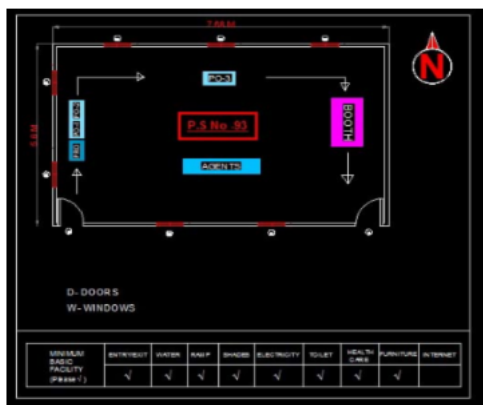

নিৰ্বাচক পঞ্জীয়ন বিষয়াৰ স্বাক্ষৰ

Nazri Naksha

Google Map View

Polling Station Building Front View

ভোটগ্ৰহন কেন্দ্ৰৰ সন্মুখৰ দৃশ্য

Cad View

Key MAP View

1 নাম : চমাৰী মাডুৱা স্বামীৰ নাম: চাওঁনা মাধুৱা ঘৰ নং : 0 বয়স : 59 লিঙ্গ : মহিলা	KLM0282079 ফটো উপলব্ধ	2 নাম : মুতি নাৰ্জাৰী স্বামীৰ নাম: চমবাৰ নাৰ্জাৰী ঘৰ নং : 0 বয়স : 56 লিঙ্গ : মহিলা	KLM0282087 ফটো উপলব্ধ	3 নাম : বিশ্বনাট ভোগত পিতাৰ নাম: চুফু ভোগত ঘৰ নং : 0 বয়স : 44 লিঙ্গ : পুৰুষ	KLM0282285 ফটো উপলব্ধ
4 নাম : বিজুলী মাডুৱা পিতাৰ নাম: পাণ্ডু কেৰকেতা ঘৰ নং : 0 বয়স : 31 লিঙ্গ : মহিলা	KLM0282988 ফটো উপলব্ধ	5 নাম : বেৰোনিকা নাৰ্জাৰী পিতাৰ নাম: চমবাৰ নাৰ্জাৰী ঘৰ নং : 0 বয়স : 28 লিঙ্গ : মহিলা	KLM0283325 ফটো উপলব্ধ	6 নাম : পাৰ্বতীয়া মাধুবা স্বামীৰ নাম: লাবেন্দ্র ঘৰ নং : 1 বয়স : 70 লিঙ্গ : মহিলা	KLM8634568 ফটো উপলব্ধ
7 নাম : ভীম কুঃ মাধুবা পিতাৰ নাম: লাবেন্দ্র ঘৰ নং : 1 বয়স : 49 লিঙ্গ : পুৰুষ	KLM8634579 ফটো উপলব্ধ	8 নাম : শুকুৰমহী মাধুবা স্বামীৰ নাম: ভীম কুঃ ঘৰ নং : 1 বয়স : 45 লিঙ্গ : মহিলা	KLM8634580 ফটো উপলব্ধ	R 9 নাম : বভেন নাৰ্জাৰী মাতৃৰ নাম: কলাই নাৰ্জাৰী ঘৰ নং : 1 বয়স : 32 লিঙ্গ : পুৰুষ	KLM0005777 ফটো উপলব্ধ
10 নাম : পিয়া মাধুবা পিতাৰ নাম: ভীম মাধুবা ঘৰ নং : 1 বয়স : 21 লিঙ্গ : মহিলা	PIW0022863 ফটো উপলব্ধ	11 নাম : শান্তি মাধুবা পিতাৰ নাম: ভীম মাধুবা ঘৰ নং : 1 বয়স : 19 লিঙ্গ : মহিলা	PIW0084251 ফটো উপলব্ধ	12 নাম : দয়াবতী ভগত স্বামীৰ নাম: ৰবিৰাম ঘৰ নং : 2 বয়স : 56 লিঙ্গ : মহিলা	KLM8634591 ফটো উপলব্ধ
# 13 নাম : নবিন নাৰ্জাৰী পিতাৰ নাম: সুবি ৰাম নাৰ্জাৰী ঘৰ নং : 2 বয়স : 53 লিঙ্গ : পুৰুষ	KLM2444362 ফটো উপলব্ধ	14 নাম : শম্ভু ভগত পিতাৰ নাম: হানচা ঘৰ নং : 2 বয়স : 50 লিঙ্গ : পুৰুষ	KLM8634626 ফটো উপলব্ধ	E 15 নাম : দশৰথ ভগত পিতাৰ নাম: ৰবিৰাম ঘৰ নং : 2 বয়স : 39 লিঙ্গ : পুৰুষ	KLM8634637 ফটো উপলব্ধ
16 নাম : ৰিমনী ভগত মাতৃৰ নাম: দয়াবতী ভগত ঘৰ নং : 2 বয়স : 37 লিঙ্গ : মহিলা	KLM2444317 ফটো উপলব্ধ	17 নাম : সুধান ভগত মাতৃৰ নাম: দয়াবতী ভগত ঘৰ নং : 2 বয়স : 32 লিঙ্গ : পুৰুষ	KLM2444306 ফটো উপলব্ধ	#2 18 নাম : মীউজিয়োন নাৰ্জাৰী পিতাৰ নাম: নবিদ্র নাৰ্জাৰী ঘৰ নং : 2 বয়স : 31 লিঙ্গ : পুৰুষ	KLM8639030 ফটো উপলব্ধ
19 নাম : ৰেজিয়া তিকী স্বামীৰ নাম: সুদান ভগত ঘৰ নং : 2 বয়স : 30 লিঙ্গ : মহিলা	KLM0217315 ফটো উপলব্ধ	20 নাম : বীৰবল নাৰ্জাৰী পিতাৰ নাম: নবীন নাৰ্জাৰী ঘৰ নং : 2 বয়স : 26 লিঙ্গ : পুৰুষ	KLM0583054 ফটো উপলব্ধ	21 নাম : ঠিমকী মাধুবা স্বামীৰ নাম: সিতাৰাম ঘৰ নং : 8 বয়স : 65 লিঙ্গ : মহিলা	KLM8634659 ফটো উপলব্ধ
22 নাম : পৰমেশ্বৰ মাধুবা পিতাৰ নাম: শীতাৰাম ঘৰ নং : 8 বয়স : 44 লিঙ্গ : পুৰুষ	KLM8634671 ফটো উপলব্ধ	23 নাম : মিলন মাধুবা পিতাৰ নাম: ছিতা ৰাম মাধুৱা ঘৰ নং : 8 বয়স : 37 লিঙ্গ : পুৰুষ	KLM8634717 ফটো উপলব্ধ	24 নাম : দীপক মাধুৱা পিতাৰ নাম: শীতাৰাম মাধুৱা ঘৰ নং : 8 বয়স : 35 লিঙ্গ : পুৰুষ	KLM8634693 ফটো উপলব্ধ
25 নাম : মিৰিনা মাধুবা স্বামীৰ নাম: মিলন মাধুবা ঘৰ নং : 8 বয়স : 31 লিঙ্গ : মহিলা	KLM2444328 ফটো উপলব্ধ	R 26 নাম : ৰাজীপা মাধুৱা স্বামীৰ নাম: দীপক মাধুৱা ঘৰ নং : 8 বয়স : 29 লিঙ্গ : মহিলা	KLM0299370 ফটো উপলব্ধ	27 নাম : কিশোৰ মাধুৱা পিতাৰ নাম: ঠিমকী মাধুৱা ঘৰ নং : 8 বয়স : 26 লিঙ্গ : পুৰুষ	KLM0299503 ফটো উপলব্ধ
28 নাম : লক্ষী কুজুৰ স্বামীৰ নাম: লক্ষীৰাম ঘৰ নং : ৫ বয়স : 48 লিঙ্গ : মহিলা	KLM8634739 ফটো উপলব্ধ	29 নাম : ধনো মাধুৱা মাতৃৰ নাম: লক্ষীৰাম মাধুৱা ঘৰ নং : ৫ বয়স : 28 লিঙ্গ : পুৰুষ	KLM0217794 ফটো উপলব্ধ	30 নাম : অঞ্জালু নাৰ্জাৰী পিতাৰ নাম: অৰণা নাৰ্জাৰী ঘৰ নং : ৫ বয়স : 28 লিঙ্গ : পুৰুষ	KLM0202796 ফটো উপলব্ধ