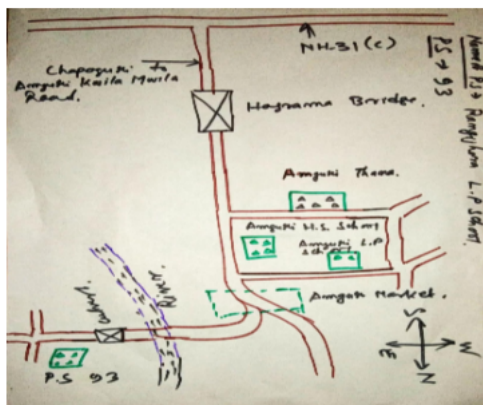

Nazri Naksha