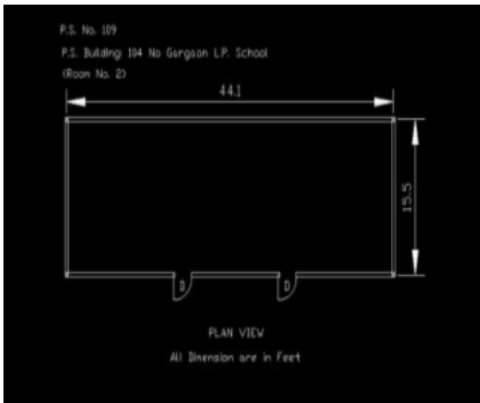

নিৰ্বাচক পঞ্জীয়ন বিষয়াৰ স্বাক্ষৰ

Nazri Naksha

Google Map View

Polling Station Building Front View

ভোটগ্ৰহন কেন্দ্ৰৰ সন্মুখৰ দৃশ্য

Cad View

Key MAP View

1 নাম : ফৈলু বড়ো পিতাৰ নাম: জাপান বড়ো ঘৰ নং : 1 বয়স : 55 লিঙ্গ : পুৰুষ	FQM1084566 ফটো উপলব্ধ	2 নাম : গংগা বড়ো স্বামীৰ নাম: ফৈলু বড়ো ঘৰ নং : 1 বয়স : 50 লিঙ্গ : মহিলা	FQM1084577 ফটো উপলব্ধ	3 নাম : হামিছা বড়ো স্বামীৰ নাম: সম্বাৰু বড়ো ঘৰ নং : 1 বয়স : 35 লিঙ্গ : মহিলা	FQM1084588 ফটো উপলব্ধ
4 নাম : সম্বাৰু বড়ো পিতাৰ নাম: ফৈলু বড়ো ঘৰ নং : 1 বয়স : 34 লিঙ্গ : পুৰুষ	FQM1084599 ফটো উপলব্ধ	5 নাম : বুপসিং বড়ো পিতাৰ নাম: ফৈলু বড়ো ঘৰ নং : 1 বয়স : 24 লিঙ্গ : পুৰুষ	FQM1189836 ফটো উপলব্ধ	6 নাম : খৰ্গেশ্বৰ বড়ো পিতাৰ নাম: হেমচুৰাম বড়ো ঘৰ নং : 2 বয়স : 63 লিঙ্গ : পুৰুষ	FQM1084602 ফটো উপলব্ধ
E 7 নাম : অঞ্জলি বড়ো স্বামীৰ নাম: খৰ্গেশ্বৰ বড়ো ঘৰ নং : 2 বয়স : 61 লিঙ্গ : মহিলা	FQM1084613 ফটো উপলব্ধ	8 নাম : দেবেশ্বৰ বড়ো পিতাৰ নাম: খৰ্গেশ্বৰ বড়ো ঘৰ নং : 2 বয়স : 29 লিঙ্গ : পুৰুষ	FQM0056747 ফটো উপলব্ধ	9 নাম : গিতাজলি বড়ো স্বামীৰ নাম: দেবেশ্বৰ বড়ো ঘৰ নং : 2 বয়স : 25 লিঙ্গ : মহিলা	FQM0392985 ফটো উপলব্ধ
10 নাম : গনেশ বড়ো পিতাৰ নাম: খৰ্গেশ্বৰ বড়ো ঘৰ নং : 3 বয়স : 48 লিঙ্গ : পুৰুষ	FQM1084668 ফটো উপলব্ধ	11 নাম : লাবান্য বড়ো স্বামীৰ নাম: গনেশ বড়ো ঘৰ নং : 3 বয়স : 41 লিঙ্গ : মহিলা	FQM1084680 ফটো উপলব্ধ	12 নাম : নিৰ্মল বড়ো পিতাৰ নাম: ববিৰাম বড়ো ঘৰ নং : 3 বয়স : 32 লিঙ্গ : পুৰুষ	FQM1084691 ফটো উপলব্ধ
13 নাম : অঞ্জলি বোৰো পিতাৰ নাম: ববিৰাম বোৰো ঘৰ নং : 3 বয়স : 25 লিঙ্গ : মহিলা	FQM0478073 ফটো উপলব্ধ	14 নাম : জনিল বোৰো পিতাৰ নাম: জাদুনাথ বোৰো ঘৰ নং : 3 বয়স : 24 লিঙ্গ : পুৰুষ	FQM0479196 ফটো উপলব্ধ	15 নাম : বৰ্ণালী বড়ো মাতৃৰ নাম: লানশ্ৰী বড়ো ঘৰ নং : 3 বয়স : 21 লিঙ্গ : মহিলা	FQM2018364 ফটো উপলব্ধ
16 নাম : ববিৰাম বড়ো পিতাৰ নাম: খৰ্গেশ্বৰ বড়ো ঘৰ নং : 3 বয়স : 54 লিঙ্গ : পুৰুষ	FQM1084704 ফটো উপলব্ধ	17 নাম : ৰোশ্বনী বড়ো স্বামীৰ নাম: ববিৰাম বড়ো ঘৰ নং : 3 বয়স : 48 লিঙ্গ : মহিলা	FQM1084715 ফটো উপলব্ধ	18 নাম : মিজিংক বড়ো পিতাৰ নাম: ববিৰাম বড়ো ঘৰ নং : 3 বয়স : 27 লিঙ্গ : পুৰুষ	FQM0216382 ফটো উপলব্ধ
19 নাম : লানশ্ৰী বড়ো স্বামীৰ নাম: যদুনাথ বড়ো ঘৰ নং : 3 বয়স : 50 লিঙ্গ : মহিলা	FQM1084737 ফটো উপলব্ধ	S 20 নাম : মাইনাও বোৰো পিতাৰ নাম: ববিৰাম বোৰো ঘৰ নং : 3 বয়স : 30 লিঙ্গ : মহিলা	FQM1978230 ফটো উপলব্ধ	21 নাম : চাওতালী বড়ো স্বামীৰ নাম: জাপান বড়ো ঘৰ নং : 8 বয়স : 70 লিঙ্গ : মহিলা	FQM1084759 ফটো উপলব্ধ
22 নাম : ইন্দু বড়ো স্বামীৰ নাম: কামাল বড়ো ঘৰ নং : 8 বয়স : 41 লিঙ্গ : মহিলা	FQM1084760 ফটো উপলব্ধ	23 নাম : কামাল বড়ো পিতাৰ নাম: জাপান বড়ো ঘৰ নং : 8 বয়স : 38 লিঙ্গ : পুৰুষ	FQM1084782 ফটো উপলব্ধ	24 নাম : অতুল বড়ো পিতাৰ নাম: জাপান বড়ো ঘৰ নং : 8 বয়স : 36 লিঙ্গ : পুৰুষ	FQM0257758 ফটো উপলব্ধ
25 নাম : ভাষণী বড়ো স্বামীৰ নাম: অতুল বড়ো ঘৰ নং : 8 বয়স : 32 লিঙ্গ : মহিলা	FQM1084793 ফটো উপলব্ধ	26 নাম : অপৰাজিতা বসুমতাৰী স্বামীৰ নাম: দিনেশ বসুমতাৰী ঘৰ নং : 5 বয়স : 28 লিঙ্গ : মহিলা	FQM0365254 ফটো উপলব্ধ	27 নাম : আনন্দ বড়ো পিতাৰ নাম: গোৰাৰাম বড়ো ঘৰ নং : 6 বয়স : 77 লিঙ্গ : পুৰুষ	FQM1084806 ফটো উপলব্ধ
28 নাম : মাধব বড়ো পিতাৰ নাম: আনন্দ বড়ো ঘৰ নং : 6 বয়স : 46 লিঙ্গ : পুৰুষ	FQM1084828 ফটো উপলব্ধ	29 নাম : কামেশ্বৰ বড়ো পিতাৰ নাম: আনন্দ বড়ো ঘৰ নং : 6 বয়স : 43 লিঙ্গ : পুৰুষ	FQM1084839 ফটো উপলব্ধ	30 নাম : ফুলশ্ৰী বড়ো স্বামীৰ নাম: মাধব বড়ো ঘৰ নং : 6 বয়স : 42 লিঙ্গ : মহিলা	FQM1084840 ফটো উপলব্ধ