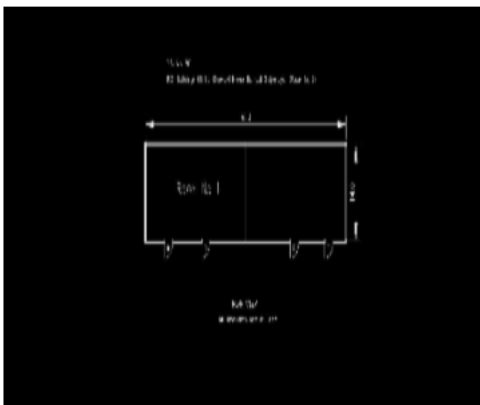

নিৰ্বাচক পঞ্জীয়ন বিষয়াৰ স্বাক্ষৰ

Nazri Naksha

Google Map View

Polling Station Building Front View

ভোটগ্ৰহন কেন্দ্ৰৰ সন্মুখৰ দৃশ্য

Cad View

Key MAP View

<p>1</p> <p>নাম : শীলা বাসপৰ স্বামীৰ নাম : জগদিশ বাসপৰ ঘৰ নং : 2 বয়স : 57 লিঙ্গ : মহিলা</p> <p>FQM9634575</p> <p>ফটো উপলব্ধ</p>	<p>2</p> <p>নাম : হীতেশ নাৰ্জাৰী মাতৃৰ নাম : আদে নাৰ্জাৰী ঘৰ নং : 2 বয়স : 45 লিঙ্গ : পুৰুষ</p> <p>FQM5937360</p> <p>ফটো উপলব্ধ</p>	<p>3</p> <p>নাম : ভান নাৰ্জাৰী স্বামীৰ নাম : হীতেশ নাৰ্জাৰী ঘৰ নং : 2 বয়স : 39 লিঙ্গ : মহিলা</p> <p>FQM9634586</p> <p>ফটো উপলব্ধ</p>
<p>4</p> <p>নাম : অঞ্জনা নাৰ্জাৰী পিতাৰ নাম : হীতেশ নাৰ্জাৰী ঘৰ নং : 2 বয়স : 20 লিঙ্গ : মহিলা</p> <p>PIW0028225</p> <p>ফটো উপলব্ধ</p>	<p>5</p> <p>নাম : জমতী গয়াৰী পিতাৰ নাম : বিমল গয়াৰী ঘৰ নং : 8 বয়স : 51 লিঙ্গ : মহিলা</p> <p>FQM9634600</p> <p>ফটো উপলব্ধ</p>	<p>6</p> <p>নাম : সুনীল কুমাৰ গয়াৰী পিতাৰ নাম : বীৰমল চন্দ্ৰ গয়াৰী ঘৰ নং : 8 বয়স : 48 লিঙ্গ : পুৰুষ</p> <p>FQM9634611</p> <p>ফটো উপলব্ধ</p>
<p>7</p> <p>নাম : মহিন্দ্ৰ চন্দ্ৰ গয়াৰী মাতৃৰ নাম : খেংবা গয়াৰী ঘৰ নং : 8 বয়স : 47 লিঙ্গ : পুৰুষ</p> <p>FQM0104026</p> <p>ফটো উপলব্ধ</p>	<p>8</p> <p>নাম : মিলন কুমাৰ গয়াৰী পিতাৰ নাম : খেংবা গয়াৰী ঘৰ নং : 8 বয়স : 45 লিঙ্গ : পুৰুষ</p> <p>FQM0257675</p> <p>ফটো উপলব্ধ</p>	<p>9</p> <p>নাম : ললিতা গয়াৰী স্বামীৰ নাম : সুনীল কুমাৰ গয়াৰী ঘৰ নং : 8 বয়স : 42 লিঙ্গ : মহিলা</p> <p>FQM9634633</p> <p>ফটো উপলব্ধ</p>
<p>10</p> <p>নাম : বাৰ্জেশ কুমাৰ গয়াৰী পিতাৰ নাম : খেংবা গয়াৰী ঘৰ নং : 8 বয়স : 42 লিঙ্গ : পুৰুষ</p> <p>FQM9634644</p> <p>ফটো উপলব্ধ</p>	<p>11</p> <p>নাম : সমেশ গয়াৰী পিতাৰ নাম : খেংবা গয়াৰী ঘৰ নং : 8 বয়স : 41 লিঙ্গ : পুৰুষ</p> <p>FQM9634622</p> <p>ফটো উপলব্ধ</p>	<p>12</p> <p>নাম : মৰ্মেশ্বৰী গয়াৰী স্বামীৰ নাম : মিলন কুমাৰ গয়াৰী ঘৰ নং : 8 বয়স : 40 লিঙ্গ : মহিলা</p> <p>FQM9634688</p> <p>ফটো উপলব্ধ</p>
<p>13</p> <p>নাম : বেলশ্ৰী গয়াৰী স্বামীৰ নাম : মহিন্দ্ৰ চন্দ্ৰ গয়াৰী ঘৰ নং : 8 বয়স : 40 লিঙ্গ : মহিলা</p> <p>FQM9634677</p> <p>ফটো উপলব্ধ</p>	<p>14</p> <p>নাম : সাবিত্ৰী গয়াৰী পিতাৰ নাম : বাৰ্জেশ কুমাৰ গয়াৰী ঘৰ নং : 4 বয়স : 40 লিঙ্গ : মহিলা</p> <p>FQM9639547</p> <p>ফটো উপলব্ধ</p>	<p>15</p> <p>নাম : অৰ্গে গয়াৰী স্বামীৰ নাম : ধনজীত গয়াৰী ঘৰ নং : 8 বয়স : 38 লিঙ্গ : মহিলা</p> <p>FQM0104257</p> <p>ফটো উপলব্ধ</p>
<p>16</p> <p>নাম : সুনীলা গয়াৰী স্বামীৰ নাম : সমেশ গয়াৰী ঘৰ নং : 8 বয়স : 38 লিঙ্গ : মহিলা</p> <p>FQM9634666</p> <p>ফটো উপলব্ধ</p>	<p>17</p> <p>নাম : সুৰজ গয়াৰী পিতাৰ নাম : সুনীল কুমাৰ গয়াৰী ঘৰ নং : 8 বয়স : 24 লিঙ্গ : পুৰুষ</p> <p>FQM0529958</p> <p>ফটো উপলব্ধ</p>	<p>18</p> <p>নাম : সমীৰ কুমাৰ গয়াৰী পিতাৰ নাম : মিলন কুমাৰ গয়াৰী ঘৰ নং : 04 বয়স : 23 লিঙ্গ : পুৰুষ</p> <p>PIW0121509</p> <p>ফটো উপলব্ধ</p>
<p>19</p> <p>নাম : গুন্সনা গয়াৰী পিতাৰ নাম : মহিন্দ্ৰ চন্দ্ৰ গয়াৰী ঘৰ নং : 8 বয়স : 22 লিঙ্গ : মহিলা</p> <p>FQM1254374</p> <p>ফটো উপলব্ধ</p>	<p>20</p> <p>নাম : টাইফল গয়াৰী পিতাৰ নাম : সুনীল কুমাৰ গয়াৰী ঘৰ নং : 4 বয়স : 20 লিঙ্গ : মহিলা</p> <p>PIW0015982</p> <p>ফটো উপলব্ধ</p>	<p>21</p> <p>নাম : বলদেব গয়াৰী পিতাৰ নাম : সমেশ চন্দ্ৰ গয়াৰী ঘৰ নং : 4 বয়স : 20 লিঙ্গ : পুৰুষ</p> <p>PIW0016105</p> <p>ফটো উপলব্ধ</p>
<p>22</p> <p>নাম : সুবংশী গয়াৰী স্বামীৰ নাম : ত্ৰিলোচন গয়াৰী ঘৰ নং : 6 বয়স : 50 লিঙ্গ : মহিলা</p> <p>FQM9634699</p> <p>ফটো উপলব্ধ</p>	<p>23</p> <p>নাম : ত্ৰিলোচন গয়াৰী পিতাৰ নাম : চন্দ্ৰেশ্বৰ গয়াৰী ঘৰ নং : 6 বয়স : 50 লিঙ্গ : পুৰুষ</p> <p>FQM0276709</p> <p>ফটো উপলব্ধ</p>	<p>24</p> <p>নাম : জিতেন্দ্ৰ গয়াৰী পিতাৰ নাম : সন্দেশ্বৰ গয়াৰী ঘৰ নং : 6 বয়স : 45 লিঙ্গ : পুৰুষ</p> <p>FQM9634713</p> <p>ফটো উপলব্ধ</p>
<p>25</p> <p>নাম : ভলানাথ গয়াৰী পিতাৰ নাম : সন্দেশ্বৰ গয়াৰী ঘৰ নং : 6 বয়স : 40 লিঙ্গ : পুৰুষ</p> <p>FQM9634724</p> <p>ফটো উপলব্ধ</p>	<p>26</p> <p>নাম : নিলিমা গয়াৰী স্বামীৰ নাম : জিতেন্দ্ৰ গয়াৰী ঘৰ নং : 6 বয়স : 39 লিঙ্গ : মহিলা</p> <p>FQM1967733</p> <p>ফটো উপলব্ধ</p>	<p>27</p> <p>নাম : ৰিতা গয়াৰী স্বামীৰ নাম : ভলানাথ গয়াৰী ঘৰ নং : 6 বয়স : 39 লিঙ্গ : মহিলা</p> <p>FQM1967744</p> <p>ফটো উপলব্ধ</p>
<p>28</p> <p>নাম : নানিস্বৰী গয়াৰী স্বামীৰ নাম : ৰমেশ চন্দ্ৰ গয়াৰী ঘৰ নং : 6 বয়স : 51 লিঙ্গ : মহিলা</p> <p>FQM9634746</p> <p>ফটো উপলব্ধ</p>	<p>29</p> <p>নাম : তিলোত্তমা গয়াৰী পিতাৰ নাম : সন্দেশ্বৰ গয়াৰী ঘৰ নং : 6 বয়স : 44 লিঙ্গ : মহিলা</p> <p>FQM9634757</p> <p>ফটো উপলব্ধ</p>	<p>E 30</p> <p>নাম : আৰতি বাল্লা গয়াৰী পিতাৰ নাম : চন্দ্ৰেশ্বৰ গয়াৰী ঘৰ নং : 9 বয়স : 65 লিঙ্গ : মহিলা</p> <p>FQM9634780</p> <p>ফটো উপলব্ধ</p>