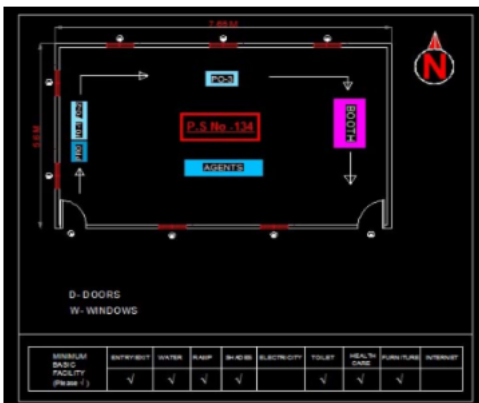

নিৰ্বাচক পঞ্জীয়ন বিষয়াৰ স্বাক্ষৰ

Nazri Naksha

Google Map View

Polling Station Building Front View

ভোটগ্ৰহন কেন্দ্ৰৰ সন্মুখৰ দৃশ্য

Cad View

Key MAP View

<p>1</p> <p>নাম : বানেশ্বৰ ভগত পিতাৰ নাম: জুব্বা ঘৰ নং : 1 বয়স : 82 লিঙ্গ : পুৰুষ</p> <p>ফটো উপলব্ধ</p>	KLM1264568	<p>2</p> <p>নাম : দুৰ্গা ভগত পিতাৰ নাম: বানেশ্বৰ ঘৰ নং : 1 বয়স : 52 লিঙ্গ : পুৰুষ</p> <p>ফটো উপলব্ধ</p>	KLM1264580	<p>3</p> <p>নাম : নৰতিবালা ভগত পিতাৰ নাম: বানেশ্বৰ ঘৰ নং : 1 বয়স : 46 লিঙ্গ : মহিলা</p> <p>ফটো উপলব্ধ</p>	KLM1264604
<p>4</p> <p>নাম : পাৰ্বতি টোপ্পো স্বামীৰ নাম: দুৰ্গা ভগত ঘৰ নং : 1 বয়স : 45 লিঙ্গ : মহিলা</p> <p>ফটো উপলব্ধ</p>	KLM1264591	<p>5</p> <p>নাম : বীণামতি মাধুবা স্বামীৰ নাম: দিলীপ মাধুবা ঘৰ নং : 1 বয়স : 29 লিঙ্গ : মহিলা</p> <p>ফটো উপলব্ধ</p>	PIW0068072	<p>6</p> <p>নাম : নবীন ওৰাৱন মাতৃৰ নাম: বিলা ওৰাৱন ঘৰ নং : 1 বয়স : 28 লিঙ্গ : পুৰুষ</p> <p>ফটো উপলব্ধ</p>	KLM0230912
<p>7</p> <p>নাম : মামনি লাক্ৰা স্বামীৰ নাম: নবীন ওৰাওঁ ঘৰ নং : 1 বয়স : 27 লিঙ্গ : মহিলা</p> <p>ফটো উপলব্ধ</p>	KLM1133784	<p>8</p> <p>নাম : নন্দীতা মিন্জে পিতাৰ নাম: সন্তষ মিন্জে ঘৰ নং : 01 বয়স : 25 লিঙ্গ : মহিলা</p> <p>ফটো উপলব্ধ</p>	KLM5275086	<p>9</p> <p>নাম : লুসিকা ভগত পিতাৰ নাম: দুৰ্গা ভগত ঘৰ নং : 01 বয়স : 20 লিঙ্গ : মহিলা</p> <p>ফটো উপলব্ধ</p>	PIW0020230
<p>10</p> <p>নাম : ডিগম্বৰ ভগত পিতাৰ নাম: দুৰ্গা ভগত ঘৰ নং : 1 বয়স : 19 লিঙ্গ : পুৰুষ</p> <p>ফটো উপলব্ধ</p>	PIW0108001	<p>11</p> <p>নাম : প্ৰদীপ উৰাওঁ পিতাৰ নাম: শিব চৰণ উৰাওঁ ঘৰ নং : 2 বয়স : 47 লিঙ্গ : পুৰুষ</p> <p>ফটো উপলব্ধ</p>	KLM1264615	<p>12</p> <p>নাম : দেওনাথ টোপ্পো পিতাৰ নাম: প্ৰদীপ উৰাওঁ ঘৰ নং : 2 বয়স : 43 লিঙ্গ : পুৰুষ</p> <p>ফটো উপলব্ধ</p>	KLM1267794
<p>13</p> <p>নাম : জোনালী ভগত স্বামীৰ নাম: প্ৰদীপ ঘৰ নং : 2 বয়স : 41 লিঙ্গ : মহিলা</p> <p>ফটো উপলব্ধ</p>	KLM1264626	<p>14</p> <p>নাম : মিনোতি টোপ্পো স্বামীৰ নাম: দেওনাথ টোপ্পো ঘৰ নং : 2 বয়স : 39 লিঙ্গ : মহিলা</p> <p>ফটো উপলব্ধ</p>	KLM1267807	<p>15</p> <p>নাম : মৰমী ভগত স্বামীৰ নাম: বলেন ঘৰ নং : 3 বয়স : 69 লিঙ্গ : মহিলা</p> <p>ফটো উপলব্ধ</p>	KLM1264659
<p>16</p> <p>নাম : জাগেশ ভগত পিতাৰ নাম: বলেন ঘৰ নং : 3 বয়স : 42 লিঙ্গ : পুৰুষ</p> <p>ফটো উপলব্ধ</p>	KLM1264660	<p>17</p> <p>নাম : সমে ভগত পিতাৰ নাম: বলেন ঘৰ নং : 3 বয়স : 39 লিঙ্গ : পুৰুষ</p> <p>ফটো উপলব্ধ</p>	KLM1264671	<p>18</p> <p>নাম : সঞ্জয় ভগত পিতাৰ নাম: বলেন ঘৰ নং : 3 বয়স : 38 লিঙ্গ : পুৰুষ</p> <p>ফটো উপলব্ধ</p>	KLM1264682
<p>19</p> <p>নাম : বিজয় ভগত অন্যান্য: বলেন ঘৰ নং : 3 বয়স : 36 লিঙ্গ : পুৰুষ</p> <p>ফটো উপলব্ধ</p>	KLM1264693	<p>20</p> <p>নাম : ভাৰতী ভগত স্বামীৰ নাম: সমে ভগত ঘৰ নং : 3 বয়স : 36 লিঙ্গ : মহিলা</p> <p>ফটো উপলব্ধ</p>	KLM1264706	<p>S 21</p> <p>নাম : দৰ্ভাৰী ভগত অন্যান্য: বলেন ঘৰ নং : 3 বয়স : 34 লিঙ্গ : মহিলা</p> <p>ফটো উপলব্ধ</p>	KLM1264717
<p>22</p> <p>নাম : বুলবলি ভগত স্বামীৰ নাম: মনজয় ভগত ঘৰ নং : 3 বয়স : 33 লিঙ্গ : মহিলা</p> <p>ফটো উপলব্ধ</p>	KLM0139238	<p>23</p> <p>নাম : সীতা ভগত পিতাৰ নাম: জাগেশ ভগত ঘৰ নং : 3 বয়স : 30 লিঙ্গ : মহিলা</p> <p>ফটো উপলব্ধ</p>	KLM1267965	<p>24</p> <p>নাম : অনিমা ভগত স্বামীৰ নাম: বিজয় ভগত ঘৰ নং : 3 বয়স : 28 লিঙ্গ : মহিলা</p> <p>ফটো উপলব্ধ</p>	KLM1270123
<p>25</p> <p>নাম : লোকনাথ ভগত মাতৃৰ নাম: মৰমী ভগত ঘৰ নং : 3 বয়স : 25 লিঙ্গ : পুৰুষ</p> <p>ফটো উপলব্ধ</p>	KLM0398891	<p>26</p> <p>নাম : গোনী ভগত স্বামীৰ নাম: দুৰ্গাচৰন ঘৰ নং : 8 বয়স : 72 লিঙ্গ : মহিলা</p> <p>ফটো উপলব্ধ</p>	KLM1264739	<p>27</p> <p>নাম : কমলেশ্বৰ ভগত পিতাৰ নাম: ভান্দ্ৰা ভগত ঘৰ নং : 8 বয়স : 68 লিঙ্গ : পুৰুষ</p> <p>ফটো উপলব্ধ</p>	KLM2429836
<p>28</p> <p>নাম : নিৰালাল অভিক ভগত পিতাৰ নাম: দুৰ্গা ভগত ঘৰ নং : 8 বয়স : 40 লিঙ্গ : পুৰুষ</p> <p>ফটো উপলব্ধ</p>	KLM1264740	<p>29</p> <p>নাম : বিজয় ভগত পিতাৰ নাম: সুশীল ঘৰ নং : 5 বয়স : 62 লিঙ্গ : পুৰুষ</p> <p>ফটো উপলব্ধ</p>	KLM1264762	<p>30</p> <p>নাম : ভুটকী ভগত স্বামীৰ নাম: বিজয় ঘৰ নং : 5 বয়স : 60 লিঙ্গ : মহিলা</p> <p>ফটো উপলব্ধ</p>	KLM1264773