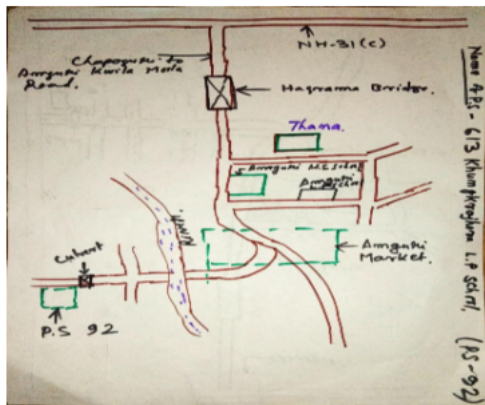

Nazri Naksha