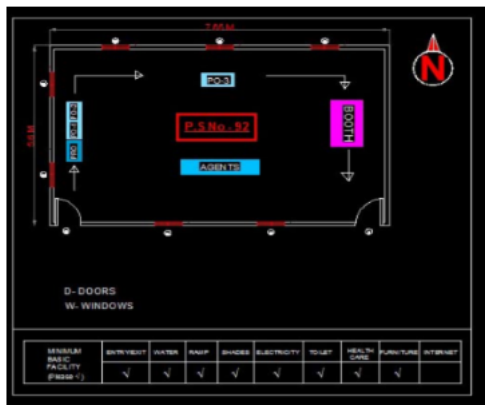

নিৰ্বাচক পঞ্জীয়ন বিষয়াৰ স্বাক্ষৰ

Nazri Naksha

Google Map View

Polling Station Building Front View

ভোটগ্ৰহন কেন্দ্ৰৰ সন্মুখৰ দৃশ্য

Cad View

Key MAP View

1 নাম : এনথোনি নাৰ্জাৰি অন্যান্য: মাৰ্কুস নাৰজাৰী ঘৰ নং : 00 বয়স : 37 লিঙ্গ : পুৰুষ	KLM1152701 ফটো উপলব্ধ	2 নাম : অনোম নাৰ্জাৰি পিতাৰ নাম: সন্দ্র নাৰ্জাৰী ঘৰ নং : 00 বয়স : 34 লিঙ্গ : পুৰুষ	KLM0284588 ফটো উপলব্ধ	3 নাম : সুনক্ৰাৰ বসুমতাৰী পিতাৰ নাম: ৰবিন বসুমতাৰী ঘৰ নং : 00 বয়স : 32 লিঙ্গ : পুৰুষ	KLM0284786 ফটো উপলব্ধ
4 নাম : সুস্মিতা ইছলাৰী পিতাৰ নাম: স্তেফেন ইছলাৰী ঘৰ নং : 00 বয়স : 29 লিঙ্গ : মহিলা	KLM0285437 ফটো উপলব্ধ	5 নাম : ৰুজল কুজুৰ পিতাৰ নাম: সুৰেশ কুজুৰ ঘৰ নং : 00 বয়স : 29 লিঙ্গ : পুৰুষ	KLM0285429 ফটো উপলব্ধ	6 নাম : থমাচ নাৰ্জাৰী পিতাৰ নাম: কালিচৰন নাৰ্জাৰী ঘৰ নং : 00 বয়স : 28 লিঙ্গ : পুৰুষ	KLM0285635 ফটো উপলব্ধ
7 নাম : সানদিপ কুজুৰ পিতাৰ নাম: বিক্রম কুজুৰ ঘৰ নং : 00 বয়স : 28 লিঙ্গ : পুৰুষ	KLM0285676 ফটো উপলব্ধ	8 নাম : নন্দিতা মাধুৰা পিতাৰ নাম: সুখদেৱ মাধুৰা ঘৰ নং : 00 বয়স : 28 লিঙ্গ : মহিলা	KLM0286039 ফটো উপলব্ধ	9 নাম : ইমানুয়েল নাৰ্জাৰি পিতাৰ নাম: গালোৰ নাৰ্জাৰী ঘৰ নং : 00 বয়স : 28 লিঙ্গ : পুৰুষ	KLM0285668 ফটো উপলব্ধ
10 নাম : ৰাজু মধুৰা পিতাৰ নাম: সঁমব্ৰাট মধুৰা ঘৰ নং : 00 বয়স : 27 লিঙ্গ : পুৰুষ	KLM0285965 ফটো উপলব্ধ	11 নাম : দিবিত নাৰ্জাৰী পিতাৰ নাম: টিজন নাৰ্জাৰী ঘৰ নং : 00 বয়স : 27 লিঙ্গ : পুৰুষ	KLM0285999 ফটো উপলব্ধ	12 নাম : বিবিতা বসুমতাৰী পিতাৰ নাম: এনথোনি নাৰ্জাৰি ঘৰ নং : 00 বয়স : 27 লিঙ্গ : মহিলা	KLM0286088 ফটো উপলব্ধ
13 নাম : বীৰবল বেক পিতাৰ নাম: ংপাহনা মাধুৰা ঘৰ নং : 1 বয়স : 42 লিঙ্গ : পুৰুষ	KLM0286799 ফটো উপলব্ধ	14 নাম : ৰাতো মাধুৰা স্বামীৰ নাম: তলেন্দ্র ঘৰ নং : 2 বয়স : 60 লিঙ্গ : মহিলা	KLM8534596 ফটো উপলব্ধ	15 নাম : আমান মাধুৰা পিতাৰ নাম: তলেন্দ্র মাধুৰা ঘৰ নং : 02 বয়স : 25 লিঙ্গ : পুৰুষ	KLM5282942 ফটো উপলব্ধ
16 নাম : আমান মাধুৰা পিতাৰ নাম: তলেন্দ্র মাধুৰা ঘৰ নং : 2 বয়স : 24 লিঙ্গ : পুৰুষ	KLM5250634 ফটো উপলব্ধ	17 নাম : সনাতন ইশ্বাৰী পিতাৰ নাম: খগেন্দ্র ঘৰ নং : 8 বয়স : 45 লিঙ্গ : পুৰুষ	KLM8534665 ফটো উপলব্ধ	18 নাম : ফিলিমন কাছুৰা পিতাৰ নাম: শোভাৰাম ঘৰ নং : 5 বয়স : 48 লিঙ্গ : পুৰুষ	KLM8534687 ফটো উপলব্ধ
19 নাম : দৌৰপতি কাছুৰা স্বামীৰ নাম: ফিলিমন কাছুৰা ঘৰ নং : 5 বয়স : 29 লিঙ্গ : মহিলা	KLM0429308 ফটো উপলব্ধ	20 নাম : ৰাজু কচুআ পিতাৰ নাম: অৰ্জুন কচুআ ঘৰ নং : 5 বয়স : 26 লিঙ্গ : পুৰুষ	KLM0201996 ফটো উপলব্ধ	21 নাম : অশোক কাছুৰা পিতাৰ নাম: অৰ্জুন কাছুৰা ঘৰ নং : 5 বয়স : 24 লিঙ্গ : পুৰুষ	KLM1270602 ফটো উপলব্ধ
22 নাম : জ্যাকব কাছুৰা পিতাৰ নাম: অৰ্জুন কাছুৰা ঘৰ নং : 5 বয়স : 24 লিঙ্গ : পুৰুষ	KLM1270610 ফটো উপলব্ধ	23 নাম : ইনাম কাছুৰা পিতাৰ নাম: বুদ্ধিমান কাছুৰা ঘৰ নং : 05 বয়স : 23 লিঙ্গ : পুৰুষ	PIW0049247 ফটো উপলব্ধ	24 নাম : বিপলা কাছুৰা পিতাৰ নাম: সোভাৰাম ঘৰ নং : 5 বয়স : 40 লিঙ্গ : মহিলা	KLM8534698 ফটো উপলব্ধ
25 নাম : বিপিন কাছুৰা পিতাৰ নাম: সোভাৰাম ঘৰ নং : 5 বয়স : 38 লিঙ্গ : পুৰুষ	KLM8534701 ফটো উপলব্ধ	26 নাম : মিনাক্ষী লাফ্ৰা স্বামীৰ নাম: বিপিন কাছুৰা ঘৰ নং : 5 বয়স : 30 লিঙ্গ : মহিলা	PIW0110940 ফটো উপলব্ধ	27 নাম : অজীত কচুআ পিতাৰ নাম: অৰ্জুন কচুআ ঘৰ নং : 5 বয়স : 25 লিঙ্গ : পুৰুষ	KLM1114032 ফটো উপলব্ধ
28 নাম : অৰ্জুন কাছুৰা পিতাৰ নাম: সোভাৰাম কাছুৰা ঘৰ নং : 5 বয়স : 55 লিঙ্গ : পুৰুষ	KLM8534712 ফটো উপলব্ধ	29 নাম : বৈজন্তী কচুআ স্বামীৰ নাম: অৰ্জুন কচুআ ঘৰ নং : 5 বয়স : 50 লিঙ্গ : মহিলা	KLM8534723 ফটো উপলব্ধ	30 নাম : বুদ্ধিমান কাছুৰা পিতাৰ নাম: শোভাৰাম ঘৰ নং : 5 বয়স : 45 লিঙ্গ : পুৰুষ	KLM8534734 ফটো উপলব্ধ