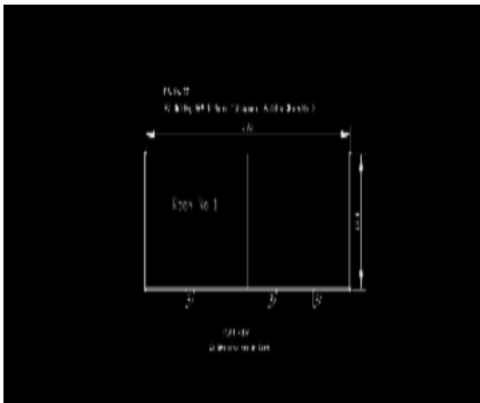

নিৰ্বাচক পঞ্জীয়ন বিষয়াৰ স্বাক্ষৰ

Nazri Naksha

Google Map View

Polling Station Building Front View

ভোটগ্ৰহন কেন্দ্ৰৰ সন্মুখৰ দৃশ্য

Cad View

Key MAP View

1 নাম : অনিল মুছাহাৰী পিতাৰ নাম: মীদা মুছাহাৰী ঘৰ নং : ১ বয়স : 60 লিঙ্গ : পুৰুষ	FQM7834562 ফটো উপলব্ধ	2 নাম : ফুলশ্ৰী মুছাহাৰী স্বামীৰ নাম: অনিল মুছাহাৰী ঘৰ নং : ১ বয়স : 57 লিঙ্গ : মহিলা	FQM7834573 ফটো উপলব্ধ	3 নাম : দেৱেব মুছাহাৰী পিতাৰ নাম: অনিল মুছাহাৰী ঘৰ নং : ১ বয়স : 37 লিঙ্গ : পুৰুষ	FQM7834584 ফটো উপলব্ধ
4 নাম : নাৰ্কেব মুছাহাৰী পিতাৰ নাম: অনিল মুছাহাৰী ঘৰ নং : ১ বয়স : 33 লিঙ্গ : পুৰুষ	FQM7834595 ফটো উপলব্ধ	5 নাম : সংগীনা বসুমতাৰী স্বামীৰ নাম: নাৰ্কেব মুছাহাৰী ঘৰ নং : ১ বয়স : 28 লিঙ্গ : মহিলা	FQM0064816 ফটো উপলব্ধ	6 নাম : যোগেন্দ্ৰ বসুমতাৰী পিতাৰ নাম: হাৰাজী বসুমতাৰী ঘৰ নং : ২ বয়স : 74 লিঙ্গ : পুৰুষ	FQM7834608 ফটো উপলব্ধ
7 নাম : অমংগ বসুমতাৰী পিতাৰ নাম: সাউথাল বসুমতাৰী ঘৰ নং : ২ বয়স : 72 লিঙ্গ : মহিলা	FQM7834631 ফটো উপলব্ধ	8 নাম : উদাশী বসুমতাৰী স্বামীৰ নাম: যোগেন্দ্ৰ বসুমতাৰী ঘৰ নং : ২ বয়স : 70 লিঙ্গ : মহিলা	FQM7834619 ফটো উপলব্ধ	9 নাম : হোনিলা বসুমতাৰী পিতাৰ নাম: জগেন বসুমতাৰী ঘৰ নং : ২ বয়স : 44 লিঙ্গ : মহিলা	FQM7834620 ফটো উপলব্ধ
10 নাম : অনসুলী ব্ৰহ্ম স্বামীৰ নাম: দাঙ্গিমালু বসুমতাৰী ঘৰ নং : ০২ বয়স : 35 লিঙ্গ : মহিলা	FQM0513036 ফটো উপলব্ধ	11 নাম : দৈমালু বসুমতাৰী পিতাৰ নাম: জগেন বসুমতাৰী ঘৰ নং : ২ বয়স : 35 লিঙ্গ : পুৰুষ	FQM7834642 ফটো উপলব্ধ	S 12 নাম : ফুলমতি বসুমতাৰী পিতাৰ নাম: যোগেন্দ্ৰ বসুমতাৰী ঘৰ নং : ৩ বয়স : 31 লিঙ্গ : মহিলা	FQM7834653 ফটো উপলব্ধ
13 নাম : সজমা বসুমতাৰী পিতাৰ নাম: জগেন বসুমতাৰী ঘৰ নং : ০২ বয়স : 23 লিঙ্গ : মহিলা	FQM0554386 ফটো উপলব্ধ	14 নাম : লাওসেং দৈমাৰী স্বামীৰ নাম: মেব্ৰো দৈমাৰী ঘৰ নং : ৩ বয়স : 70 লিঙ্গ : মহিলা	FQM7834675 ফটো উপলব্ধ	E 15 নাম : কমলা দৈমাৰী পিতাৰ নাম: মেব্ৰো দৈমাৰী ঘৰ নং : ৩ বয়স : 45 লিঙ্গ : পুৰুষ	FQM7834686 ফটো উপলব্ধ
16 নাম : থিংগ্ৰীং দৈমাৰী পিতাৰ নাম: মেব্ৰো দৈমাৰী ঘৰ নং : ৩ বয়স : 41 লিঙ্গ : মহিলা	FQM7834697 ফটো উপলব্ধ	17 নাম : সমলা দৈমাৰী পিতাৰ নাম: মেব্ৰো দৈমাৰী ঘৰ নং : ৩ বয়স : 38 লিঙ্গ : পুৰুষ	FQM7834711 ফটো উপলব্ধ	18 নাম : খান্দী দৈমাৰী স্বামীৰ নাম: কমলা দৈমাৰী ঘৰ নং : ৩ বয়স : 35 লিঙ্গ : মহিলা	FQM7834722 ফটো উপলব্ধ
19 নাম : কমলি দৈমাৰী স্বামীৰ নাম: শামলা দৈমাৰী ঘৰ নং : ৩ বয়স : 28 লিঙ্গ : মহিলা	FQM0242206 ফটো উপলব্ধ	20 নাম : বিলিপাং দৈমাৰী পিতাৰ নাম: মেব্ৰো দৈমাৰী ঘৰ নং : ৩ বয়স : 26 লিঙ্গ : পুৰুষ	FQM0369223 ফটো উপলব্ধ	21 নাম : মোহন দৈমাৰী মাতৃৰ নাম: কান্দী দৈমাৰী ঘৰ নং : ০3 বয়স : 20 লিঙ্গ : পুৰুষ	PIW0008409 ফটো উপলব্ধ
22 নাম : সমাইনা গয়াৰী পিতাৰ নাম: সমখোৰ গয়াৰী ঘৰ নং : 4 কু বয়স : 21 লিঙ্গ : মহিলা	PIW0099853 ফটো উপলব্ধ	23 নাম : সৌমখোৰ গয়াৰী পিতাৰ নাম: খগেন গয়াৰী ঘৰ নং : 8 কু বয়স : 48 লিঙ্গ : পুৰুষ	FQM7834733 ফটো উপলব্ধ	24 নাম : উদংশী গয়াৰী স্বামীৰ নাম: সৌমখোৰ গয়াৰী ঘৰ নং : 8 কু বয়স : 42 লিঙ্গ : মহিলা	FQM7834744 ফটো উপলব্ধ
25 নাম : বুদ্ধিনাথ দৈমাৰী পিতাৰ নাম: ৰূপৰাম দৈমাৰী ঘৰ নং : ৫ বয়স : 58 লিঙ্গ : পুৰুষ	FQM7834755 ফটো উপলব্ধ	26 নাম : সন্দসী দৈমাৰী স্বামীৰ নাম: বুদ্ধিনাথ দৈমাৰী ঘৰ নং : ৫ বয়স : 48 লিঙ্গ : মহিলা	FQM7834766 ফটো উপলব্ধ	27 নাম : বাবুল দৈমাৰী পিতাৰ নাম: বুদ্ধিনাথ দৈমাৰী ঘৰ নং : ৫ বয়স : 35 লিঙ্গ : পুৰুষ	FQM7834788 ফটো উপলব্ধ
28 নাম : পাঞ্জা নাৰ্জাৰী স্বামীৰ নাম: বাবুল দৈমাৰী ঘৰ নং : ৫ বয়স : 30 লিঙ্গ : মহিলা	FQM1954218 ফটো উপলব্ধ	S 29 নাম : বিপ্ৰা দৈমাৰী পিতাৰ নাম: বুদ্ধিনাথ দৈমাৰী ঘৰ নং : ৫ বয়স : 28 লিঙ্গ : মহিলা	FQM0119966 ফটো উপলব্ধ	30 নাম : অনসুলী দৈমাৰী পিতাৰ নাম: বুদ্ধিনাথ দৈমাৰী ঘৰ নং : ৫ বয়স : 22 লিঙ্গ : মহিলা	FQM1453877 ফটো উপলব্ধ