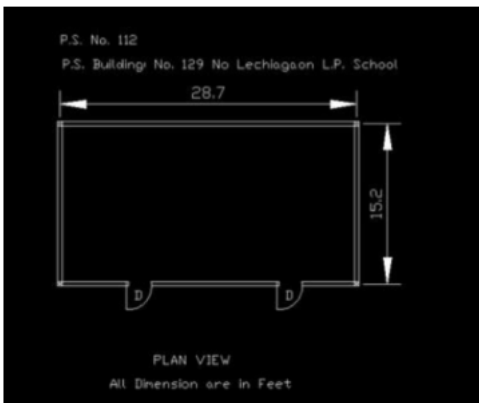

নিৰ্বাচক পঞ্জীয়ন বিষয়াৰ স্বাক্ষৰ

Nazri Naksha

Google Map View

Polling Station Building Front View

ভোটগ্ৰহন কেন্দ্ৰৰ সন্মুখৰ দৃশ্য

Cad View

Key MAP View

1 নাম : সোনাৰাম বসুমতাৰী পিতাৰ নাম: নগেন্দ্ৰ বসুমতাৰী ঘৰ নং : 1 বয়স : 70 লিঙ্গ : পুৰুষ	FQM1114563 ফটো উপলব্ধ	2 নাম : বমনতি বসুমতাৰী স্বামীৰ নাম: সোনাৰাম বসুমতাৰী ঘৰ নং : 1 বয়স : 65 লিঙ্গ : মহিলা	FQM1114574 ফটো উপলব্ধ	3 নাম : অমিত বসুমতাৰী পিতাৰ নাম: সোনাৰাম বসুমতাৰী ঘৰ নং : 1 বয়স : 39 লিঙ্গ : পুৰুষ	FQM1114585 ফটো উপলব্ধ
4 নাম : উদাংশী বসুমতাৰী স্বামীৰ নাম: অমিত বসুমতাৰী ঘৰ নং : 1 বয়স : 37 লিঙ্গ : মহিলা	FQM11159995 ফটো উপলব্ধ	5 নাম : দন্দেশ্বৰ বসুমতাৰী পিতাৰ নাম: সোনাৰাম বসুমতাৰী ঘৰ নং : 1 বয়স : 34 লিঙ্গ : পুৰুষ	FQM1114596 ফটো উপলব্ধ	6 নাম : ৰিংকি নাৰ্জাৰি স্বামীৰ নাম: ডনডেশ্বৰ বসুমতাৰী ঘৰ নং : 1 বয়স : 32 লিঙ্গ : মহিলা	FQM1980809 ফটো উপলব্ধ
R 7 নাম : অনিমা বসুমতাৰী পিতাৰ নাম: সোনাৰাম বসুমতাৰী ঘৰ নং : 1 বয়স : 31 লিঙ্গ : মহিলা	FQM1114609 ফটো উপলব্ধ	S 8 নাম : বেলশী বসুমতাৰী পিতাৰ নাম: গজেন্দ্ৰ চন্দ্ৰ বসুমতাৰী ঘৰ নং : 1 বয়স : 43 লিঙ্গ : মহিলা	FQM1114621 ফটো উপলব্ধ	S 9 নাম : অনজিমা বসুমতাৰী পিতাৰ নাম: গজেন্দ্ৰ চন্দ্ৰ বসুমতাৰী ঘৰ নং : 1 বয়স : 41 লিঙ্গ : মহিলা	FQM1114632 ফটো উপলব্ধ
10 নাম : দাল্লী বসুমতাৰী পিতাৰ নাম: মঙ্গল বসুমতাৰী ঘৰ নং : 3 বয়স : 45 লিঙ্গ : পুৰুষ	FQM1114643 ফটো উপলব্ধ	11 নাম : মৰাশী বসুমতাৰী স্বামীৰ নাম: দাল্লী বসুমতাৰী ঘৰ নং : 3 বয়স : 40 লিঙ্গ : মহিলা	FQM1114654 ফটো উপলব্ধ	12 নাম : থেমনা বসুমতাৰী পিতাৰ নাম: নগেন্দ্ৰ বসুমতাৰী ঘৰ নং : 8 বয়স : 42 লিঙ্গ : পুৰুষ	FQM1114687 ফটো উপলব্ধ
13 নাম : ভাৰতী বসুমতাৰী স্বামীৰ নাম: থেমনা বসুমতাৰী ঘৰ নং : 8 বয়স : 31 লিঙ্গ : মহিলা	FQM1980730 ফটো উপলব্ধ	14 নাম : সৌমল্লা বসুমতাৰী পিতাৰ নাম: গলৌক বসুমতাৰী ঘৰ নং : 5 বয়স : 50 লিঙ্গ : পুৰুষ	FQM1114698 ফটো উপলব্ধ	15 নাম : দুৰ্গাশী বসুমতাৰী স্বামীৰ নাম: সৌমল্লা বসুমতাৰী ঘৰ নং : 5 বয়স : 37 লিঙ্গ : মহিলা	FQM1114701 ফটো উপলব্ধ
16 নাম : বানাৰাম বসুমতাৰী পিতাৰ নাম: ৰঠে বসুমতাৰী ঘৰ নং : 6 বয়স : 53 লিঙ্গ : পুৰুষ	FQM1114712 ফটো উপলব্ধ	17 নাম : দেওশী বসুমতাৰী স্বামীৰ নাম: বানাৰাম বসুমতাৰী ঘৰ নং : 6 বয়স : 48 লিঙ্গ : মহিলা	FQM1114723 ফটো উপলব্ধ	18 নাম : জান বসুমতাৰী পিতাৰ নাম: বানাৰাম বসুমতাৰী ঘৰ নং : 6 বয়স : 32 লিঙ্গ : পুৰুষ	FQM1980752 ফটো উপলব্ধ
19 নাম : বনজিলা বসুমতাৰী স্বামীৰ নাম: জান বসুমতাৰী ঘৰ নং : 6 বয়স : 32 লিঙ্গ : মহিলা	FQM0277079 ফটো উপলব্ধ	20 নাম : জমেন বসুমতাৰী পিতাৰ নাম: বানাৰাম বসুমতাৰী ঘৰ নং : 6 বয়স : 28 লিঙ্গ : পুৰুষ	FQM0277459 ফটো উপলব্ধ	21 নাম : বুদ্ধদেৱ বসুমতাৰী পিতাৰ নাম: বানাৰাম বসুমতাৰী ঘৰ নং : 6 বয়স : 27 লিঙ্গ : পুৰুষ	FQM0277616 ফটো উপলব্ধ
22 নাম : পৈশালি বসুমতাৰী স্বামীৰ নাম: জোমিন বসুমতাৰী ঘৰ নং : 6 বয়স : 25 লিঙ্গ : মহিলা	FQM0381590 ফটো উপলব্ধ	23 নাম : হাৰুং দৈমাৰী স্বামীৰ নাম: মঙ্গল দৈমাৰী ঘৰ নং : 9 বয়স : 67 লিঙ্গ : মহিলা	FQM1114745 ফটো উপলব্ধ	24 নাম : ৰবিৰাম দৈমাৰী পিতাৰ নাম: মঙ্গল দৈমাৰী ঘৰ নং : 9 বয়স : 39 লিঙ্গ : মহিলা	FQM1114778 ফটো উপলব্ধ
25 নাম : ৰবিন্দ্ৰ দৈমাৰী পিতাৰ নাম: মঙ্গল দৈমাৰী ঘৰ নং : 9 বয়স : 38 লিঙ্গ : পুৰুষ	FQM1114789 ফটো উপলব্ধ	26 নাম : টিকনা দৈমাৰী পিতাৰ নাম: মঙ্গল দৈমাৰী ঘৰ নং : 9 বয়স : 31 লিঙ্গ : পুৰুষ	FQM0141556 ফটো উপলব্ধ	27 নাম : বিনা নাৰ্জাৰী দৈমাৰী স্বামীৰ নাম: টিকনা দৈমাৰী ঘৰ নং : 9 বয়স : 30 লিঙ্গ : মহিলা	FQM11151737 ফটো উপলব্ধ
28 নাম : চানচুলী দৈমাৰী পিতাৰ নাম: সৰ্বিন্দ্ৰ দৈমাৰী ঘৰ নং : 07 বয়স : 20 লিঙ্গ : মহিলা	PIW0066613 ফটো উপলব্ধ	29 নাম : ছবিন্দ্ৰ দৈমাৰী পিতাৰ নাম: মঙ্গল দৈমাৰী ঘৰ নং : 9ক বয়স : 45 লিঙ্গ : পুৰুষ	FQM1114790 ফটো উপলব্ধ	30 নাম : থিংগিনী দৈমাৰী স্বামীৰ নাম: ছবিন্দ্ৰ দৈমাৰী ঘৰ নং : 9ক বয়স : 38 লিঙ্গ : মহিলা	FQM1114803 ফটো উপলব্ধ