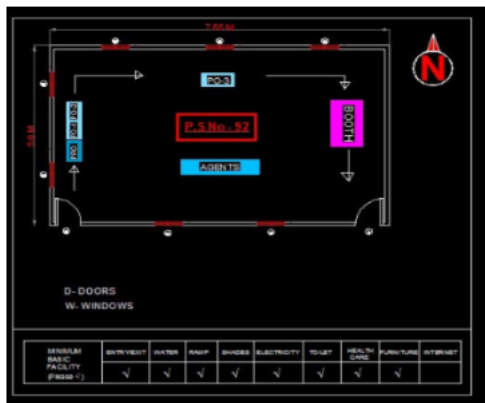

নিৰ্বাচক পঞ্জীয়ন বিষয়াৰ স্বাক্ষৰ

Nazri Naksha

Google Map View

Polling Station Building Front View

ভোটগ্ৰহন কেন্দ্ৰৰ সন্মুখৰ দৃশ্য

Cad View

Key MAP View