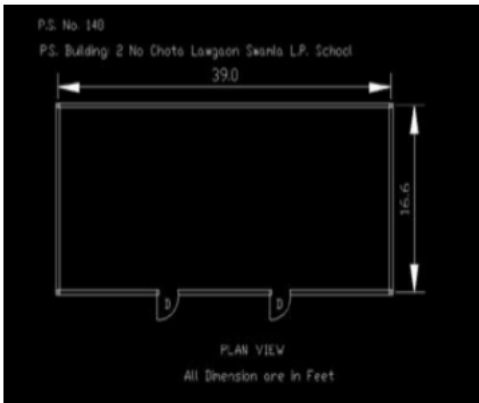

নিৰ্বাচক পঞ্জীয়ন বিষয়াৰ স্বাক্ষৰ

Nazri Naksha

Google Map View

Polling Station Building Front View

ভোটগ্ৰহন কেন্দ্ৰৰ সন্মুখৰ দৃশ্য

Cad View

Key MAP View

1	FQM1517926	ফটো উপলব্ধ	নাম : সাধনা দাস স্বামীৰ নাম: নৃপেন্দ্ৰ দাস ঘৰ নং : 0 বয়স : 53 লিঙ্গ : মহিলা
2	FQM1517959	ফটো উপলব্ধ	নাম : নৃপেন্দ্ৰ দাস পিতাৰ নাম: গোবিন্দ দাস ঘৰ নং : 0 বয়স : 46 লিঙ্গ : পুৰুষ
3	FQM0406553	ফটো উপলব্ধ	নাম : মঞ্জু বালা বিশ্বাস পিতাৰ নাম: হাৰান চন্দ্ৰ বিশ্বাস ঘৰ নং : 00 বয়স : 27 লিঙ্গ : মহিলা
4	FQM2039105	ফটো উপলব্ধ	নাম : জিতেন্দ্ৰ দাস পিতাৰ নাম: নৃপেন্দ্ৰ দাস ঘৰ নং : 00 বয়স : 22 লিঙ্গ : পুৰুষ
5	FQM1474573	ফটো উপলব্ধ	নাম : সুবোধ চন্দ্ৰ ৰায় পিতাৰ নাম: সুৰেশ ৰায় ঘৰ নং : 2 বয়স : 64 লিঙ্গ : পুৰুষ
6	FQM1474584	ফটো উপলব্ধ	নাম : নীভা বানী ৰায় স্বামীৰ নাম: সুবোধ চন্দ্ৰ ৰায় ঘৰ নং : 2 বয়স : 57 লিঙ্গ : মহিলা
7	FQM1474595	ফটো উপলব্ধ	নাম : ৰঞ্জন ৰায় পিতাৰ নাম: সুবোধ চন্দ্ৰ ৰায় ঘৰ নং : 2 বয়স : 40 লিঙ্গ : পুৰুষ
8	FQM1974910	ফটো উপলব্ধ	নাম : মনমিতা দাস ৰয় স্বামীৰ নাম: ৰঞ্জন ৰয় ঘৰ নং : 2 বয়স : 34 লিঙ্গ : মহিলা
9	FQM1111897	ফটো উপলব্ধ	নাম : ৰাহুল ৰায় পিতাৰ নাম: সুবোধ ৰায় ঘৰ নং : 2 বয়স : 23 লিঙ্গ : পুৰুষ
10	FQM1474608	ফটো উপলব্ধ	নাম : হিমংগ ৰায় পিতাৰ নাম: সুৰেশ ৰায় ঘৰ নং : 0 বয়স : 62 লিঙ্গ : পুৰুষ
11	FQM1474619	ফটো উপলব্ধ	নাম : উত্তম ৰায় পিতাৰ নাম: হিমংগ ৰায় ঘৰ নং : 0 বয়স : 39 লিঙ্গ : পুৰুষ
12	FQM1974603	ফটো উপলব্ধ	নাম : মামনি ৰায় স্বামীৰ নাম: উত্তম ৰায় ঘৰ নং : 0 বয়স : 31 লিঙ্গ : মহিলা
13	FQM0086678	ফটো উপলব্ধ	নাম : গৌতম ৰায় পিতাৰ নাম: হিমংগ ৰায় ঘৰ নং : 0 বয়স : 29 লিঙ্গ : পুৰুষ
14	FQM1474631	ফটো উপলব্ধ	নাম : পিয়ুষ চন্দ্ৰ ৰায় পিতাৰ নাম: বিনয় চন্দ্ৰ ৰায় ঘৰ নং : 8 বয়স : 43 লিঙ্গ : পুৰুষ
15	FQM1474642	ফটো উপলব্ধ	নাম : লিপিকা ৰায় স্বামীৰ নাম: পিয়ুষ ৰায় ঘৰ নং : 8 বয়স : 37 লিঙ্গ : মহিলা
16	FQM1474653	ফটো উপলব্ধ	নাম : কৃষ্ণকান্ত ৰায় পিতাৰ নাম: যোগেশ ৰায় ঘৰ নং : 5 বয়স : 55 লিঙ্গ : পুৰুষ
17	FQM1474664	ফটো উপলব্ধ	নাম : নাৰায়ন চন্দ্ৰ ৰায় পিতাৰ নাম: যোগেশ ৰায় ঘৰ নং : 5 বয়স : 48 লিঙ্গ : পুৰুষ
18	FQM1474675	ফটো উপলব্ধ	নাম : সৰস্বতী ৰায় স্বামীৰ নাম: নাৰায়ন চন্দ্ৰ ৰায় ঘৰ নং : 5 বয়স : 44 লিঙ্গ : মহিলা
19	FQM1474686	ফটো উপলব্ধ	নাম : টিংকু ৰায় পিতাৰ নাম: যোগেশ ৰায় ঘৰ নং : 5 বয়স : 44 লিঙ্গ : পুৰুষ
20	FQM1474697	ফটো উপলব্ধ	নাম : প্ৰতিমা ৰায় স্বামীৰ নাম: কৃষ্ণকান্ত ৰায় ঘৰ নং : 5 বয়স : 43 লিঙ্গ : মহিলা
21	FQM1974625	ফটো উপলব্ধ	নাম : পিংকী ৰায় স্বামীৰ নাম: টিংকু ৰায় ঘৰ নং : 5 বয়স : 38 লিঙ্গ : মহিলা
22	FQM0405266	ফটো উপলব্ধ	নাম : শতাদী ৰায় পিতাৰ নাম: নাৰায়ণ ৰায় ঘৰ নং : 5 বয়স : 26 লিঙ্গ : মহিলা
23	FQM0539007	ফটো উপলব্ধ	নাম : মনোজ ৰায় পিতাৰ নাম: নাৰায়ণ ৰায় ঘৰ নং : 5 বয়স : 24 লিঙ্গ : পুৰুষ
24	FQM1474700	ফটো উপলব্ধ	নাম : প্ৰমিলা ৰায় স্বামীৰ নাম: শশাঙ্ক ৰায় ঘৰ নং : 6 বয়স : 67 লিঙ্গ : মহিলা
25	FQM1474711	ফটো উপলব্ধ	নাম : গোপাল চন্দ্ৰ ৰায় পিতাৰ নাম: শশাঙ্ক ৰায় ঘৰ নং : 6 বয়স : 47 লিঙ্গ : পুৰুষ
26	FQM1474722	ফটো উপলব্ধ	নাম : পঞ্চ ৰায় স্বামীৰ নাম: গোপাল চন্দ্ৰ ৰায় ঘৰ নং : 6 বয়স : 42 লিঙ্গ : মহিলা
27	FQM1474733	ফটো উপলব্ধ	নাম : পূৰ্ণিমা ৰায় পিতাৰ নাম: শশাঙ্ক ৰায় ঘৰ নং : 6 বয়স : 39 লিঙ্গ : মহিলা
28	FQM1474744	ফটো উপলব্ধ	নাম : পুষ্প বালা ৰায় স্বামীৰ নাম: ব্ৰজেন্দ্ৰ ৰায় ঘৰ নং : 9 বয়স : 90 লিঙ্গ : মহিলা
29	FQM1474755	ফটো উপলব্ধ	নাম : বিনয় কুমাৰ ৰায় পিতাৰ নাম: ব্ৰজেন্দ্ৰ ৰায় ঘৰ নং : 9 বয়স : 60 লিঙ্গ : পুৰুষ
30	FQM1474766	ফটো উপলব্ধ	নাম : অৰ্চনা ৰায় স্বামীৰ নাম: মলয় কুমাৰ ৰায় ঘৰ নং : 9 বয়স : 57 লিঙ্গ : মহিলা