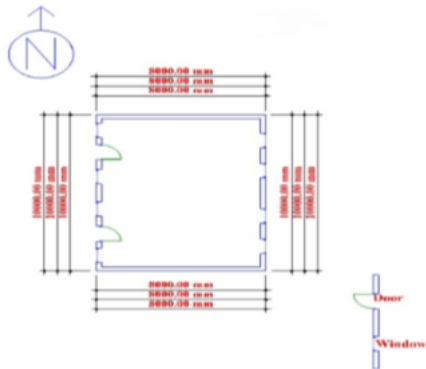

নিৰ্বাচক পঞ্জীয়ন বিষয়াৰ স্বাক্ষৰ

Nazri Naksha

Google Map View

Polling Station Building Front View

ভোটগ্ৰন্থন কেন্দ্ৰৰ সন্মুখৰ দৃশ্য

Cad View

Key MAP View

1 নাম : আনোৱাৰ হুছেইন পিতাৰ নাম: ইছমাইল ঘৰ নং : ১৯৩ বয়স : 77 লিঙ্গ : পুৰুষ	HTN2035656 ফটো উপলব্ধ	2 নাম : চাজাহান আলী পিতাৰ নাম: আনোৱাৰ হুছেইন ঘৰ নং : ১৯৩ বয়স : 51 লিঙ্গ : পুৰুষ	HTN2035725 ফটো উপলব্ধ	3 নাম : ছাইদুৰ পিতাৰ নাম: আনোৱাৰ হুচেন ঘৰ নং : ১৯৩ বয়স : 50 লিঙ্গ : পুৰুষ	HTN2035689 ফটো উপলব্ধ
4 নাম : আখিদুল ইচলাম পিতাৰ নাম: আনোৱাৰ হুচেন ঘৰ নং : ১৯৩ বয়স : 48 লিঙ্গ : পুৰুষ	HTN2035690 ফটো উপলব্ধ	5 নাম : আবিদা বেগম স্বামীৰ নাম: ছাইদুৰ ঘৰ নং : ১৯৩ বয়স : 43 লিঙ্গ : মহিলা	HTN2035714 ফটো উপলব্ধ	6 নাম : মচিৰন নেছা স্বামীৰ নাম: চাজাহান আলী ঘৰ নং : ১৯৩ বয়স : 42 লিঙ্গ : মহিলা	HTN2040382 ফটো উপলব্ধ
7 নাম : মুশাৰোফ হুছেইন পিতাৰ নাম: আনোৱাৰ হুছেইন ঘৰ নং : ১৯৩ বয়স : 40 লিঙ্গ : পুৰুষ	HTN2035703 ফটো উপলব্ধ	# 8 নাম : আফলুজা খাতুন স্বামীৰ নাম: আখীদুল ইছলাম ঘৰ নং : ১৯৩ বয়স : 32 লিঙ্গ : মহিলা	HTN2040075 ফটো উপলব্ধ	S2 9 নাম : জেচমিনা খাতুন পিতাৰ নাম: শাজাহান আলী ঘৰ নং : ১৯৩ বয়স : 25 লিঙ্গ : মহিলা	HTN0615500 ফটো উপলব্ধ
10 নাম : আজমল ছেদ পিতাৰ নাম: চুলতান মাহমুদ ঘৰ নং : 193 বয়স : 19 লিঙ্গ : পুৰুষ	OVZ0226464 ফটো উপলব্ধ	11 নাম : ৰাবিয়া বিধবা স্বামীৰ নাম: পিয়াৰ আলী ঘৰ নং : 194 বয়স : 77 লিঙ্গ : মহিলা	HTN2035736 ফটো উপলব্ধ	12 নাম : আকবৰ আলী পিতাৰ নাম: পিয়াৰ আলী ঘৰ নং : ১৯৪ বয়স : 57 লিঙ্গ : পুৰুষ	HTN2035747 ফটো উপলব্ধ
13 নাম : আবদুৰ ৰহমান পিতাৰ নাম: পিয়াৰ আলী ঘৰ নং : ১৯৪ বয়স : 48 লিঙ্গ : পুৰুষ	HTN0615468 ফটো উপলব্ধ	14 নাম : আজগৰ আলী পিতাৰ নাম: পিয়াৰ আলী ঘৰ নং : ১৯৪ বয়স : 39 লিঙ্গ : পুৰুষ	HTN2035769 ফটো উপলব্ধ	15 নাম : বেহেনা পাৰবিন স্বামীৰ নাম: আজগৰ আলী ঘৰ নং : ১৯৪ বয়স : 31 লিঙ্গ : মহিলা	HTN2040279 ফটো উপলব্ধ
16 নাম : হজৰত আলী পিতাৰ নাম: আবদুল জলিল মন্ডল ঘৰ নং : ১৯৫ বয়স : 53 লিঙ্গ : পুৰুষ	HTN2035781 ফটো উপলব্ধ	17 নাম : মিছ মফিদা খাতুন স্বামীৰ নাম: হজৰত আলী ঘৰ নং : ১৯৫ বয়স : 48 লিঙ্গ : মহিলা	HTN2035792 ফটো উপলব্ধ	18 নাম : হাৰুন মণ্ডল পিতাৰ নাম: হজৰত আলী ঘৰ নং : ১৯৫ বয়স : 24 লিঙ্গ : পুৰুষ	HTN0622225 ফটো উপলব্ধ
19 নাম : মাছুমা আকতাৰ পিতাৰ নাম: শাহজাহান আলী ঘৰ নং : 195 বয়স : 22 লিঙ্গ : মহিলা	HTN2200707 ফটো উপলব্ধ	#2 20 নাম : ছকিনা খাতুন স্বামীৰ নাম: হাৰুন মণ্ডল ঘৰ নং : 195 বয়স : 21 লিঙ্গ : মহিলা	OVZ0047902 ফটো উপলব্ধ	21 নাম : মাছুমা মণ্ডল পিতাৰ নাম: হজৰত আলী ঘৰ নং : 195 বয়স : 20 লিঙ্গ : পুৰুষ	OVZ0136259 ফটো উপলব্ধ
22 নাম : আবুল হাশেম পিতাৰ নাম: আব্দুল জলিল ঘৰ নং : ১৯৬ বয়স : 62 লিঙ্গ : পুৰুষ	HTN2035816 ফটো উপলব্ধ	23 নাম : আনোৱাৰা খাতুন স্বামীৰ নাম: আবুল হাশেম ঘৰ নং : ১৯৬ বয়স : 53 লিঙ্গ : মহিলা	HTN2035827 ফটো উপলব্ধ	24 নাম : আয়ুব আলী পিতাৰ নাম: আবুল হাশেম ঘৰ নং : ১৯৬ বয়স : 35 লিঙ্গ : পুৰুষ	HTN2039818 ফটো উপলব্ধ
25 নাম : মাহমুদ হাছান পিতাৰ নাম: আবুল হাশেম ঘৰ নং : ১৯৬ বয়স : 26 লিঙ্গ : পুৰুষ	HTN2172260 ফটো উপলব্ধ	26 নাম : ফাহিজা আহমেদ পিতাৰ নাম: আব্দুল হাশেম ঘৰ নং : ১৯৬ বয়স : 24 লিঙ্গ : মহিলা	HTN0622662 ফটো উপলব্ধ	27 নাম : সাহিল আকতাৰ পিতাৰ নাম: আবুল হাশেম ঘৰ নং : 196 বয়স : 21 লিঙ্গ : পুৰুষ	OVZ0075853 ফটো উপলব্ধ
28 নাম : আবুল কালাম আজাদ পিতাৰ নাম: শিতল সেখ ঘৰ নং : ১৯৭ বয়স : 69 লিঙ্গ : পুৰুষ	HTN2035838 ফটো উপলব্ধ	29 নাম : জৰিনা খাতুন স্বামীৰ নাম: আবুল কালাম আজাদ ঘৰ নং : ১৯৭ বয়স : 68 লিঙ্গ : মহিলা	HTN2035849 ফটো উপলব্ধ	30 নাম : ইকবল হুছাইন পিতাৰ নাম: আবুল কালাম আজাদ ঘৰ নং : ১৯৭ বয়স : 45 লিঙ্গ : পুৰুষ	HTN2035861 ফটো উপলব্ধ