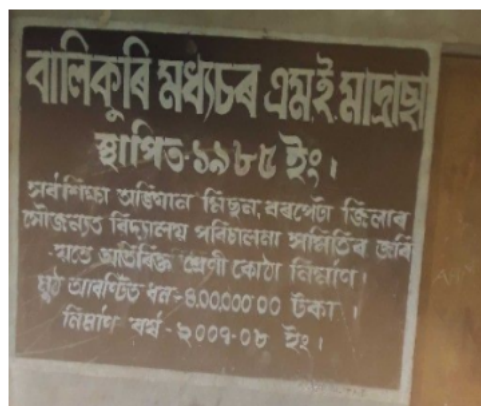

নিৰ্বাচক পঞ্জীয়ন বিষয়াৰ স্বাক্ষৰ

Nazri Naksha

Google Map View

Polling Station Building Front View

ভোটগ্ৰহন কেন্দ্ৰৰ সন্মুখৰ দৃশ্য

Cad View

Key MAP View

1 নাম : মাছমা খাতুন স্বামীৰ নাম: জুলফিকাৰ আলী ঘৰ নং : 0 বয়স : 23 লিঙ্গ : মহিলা	OVZ0002584 ফটো উপলব্ধ	2 নাম : ছাণিয়াৰা খাতুন স্বামীৰ নাম: আব্দুল বহিম ঘৰ নং : 2 বয়স : 21 লিঙ্গ : মহিলা	OVZ0222844 ফটো উপলব্ধ	3 নাম : বাহাতন নেছা স্বামীৰ নাম: আহমত আলী ঘৰ নং : 0 বয়স : 61 লিঙ্গ : মহিলা	HTN1434566 ফটো উপলব্ধ
4 নাম : রেফ.জ. উদ্দিন পিতাৰ নাম: আহমত আলী ঘৰ নং : 0 বয়স : 48 লিঙ্গ : পুৰুষ	HTN1434577 ফটো উপলব্ধ	5 নাম : আছিয়া খাতুন স্বামীৰ নাম: রেফ.জ. উদ্দিন ঘৰ নং : 0 বয়স : 37 লিঙ্গ : মহিলা	HTN1440842 ফটো উপলব্ধ	S 6 নাম : ইলিজা পাৰ্ব্বিন স্বামীৰ নাম: হৰিবল ইছলাম ঘৰ নং : 80 বয়স : 22 লিঙ্গ : মহিলা	OVZ0042705 ফটো উপলব্ধ
7 নাম : জুলফিকাৰ আলী পিতাৰ নাম: কাঞ্চু পৰামাণিক ঘৰ নং : 100 বয়স : 25 লিঙ্গ : পুৰুষ	HTN2117588 ফটো উপলব্ধ	8 নাম : পিনিবল হক পিতাৰ নাম: আমিৰ হুছেইন ঘৰ নং : 104 বয়স : 22 লিঙ্গ : পুৰুষ	HTN2226447 ফটো উপলব্ধ	9 নাম : অজুপা খাতুন পিতাৰ নাম: ছেলেমান আলী ঘৰ নং : 110 বয়স : 22 লিঙ্গ : পুৰুষ	OVZ0050906 ফটো উপলব্ধ
10 নাম : মৰ্জিনা খাতুন স্বামীৰ নাম: আব্দুল বহিম ঘৰ নং : 114 বয়স : 25 লিঙ্গ : মহিলা	OVZ0015420 ফটো উপলব্ধ	11 নাম : জয়ফুল খাতুন স্বামীৰ নাম: জাহিদুল ইছলাম ঘৰ নং : 185 বয়স : 34 লিঙ্গ : মহিলা	HTN1434599 ফটো উপলব্ধ	12 নাম : হাছিনা খাতুন স্বামীৰ নাম: লালচান বাদশা ঘৰ নং : 158 বয়স : 29 লিঙ্গ : মহিলা	HTN0049775 ফটো উপলব্ধ
13 নাম : ছানিদুল ইছলাম পিতাৰ নাম: ছামাদ আলী ঘৰ নং : 168 বয়স : 24 লিঙ্গ : পুৰুষ	HTN0466847 ফটো উপলব্ধ	14 নাম : মফিদা খাতুন স্বামীৰ নাম: বাফিকুল ইছলাম ঘৰ নং : 195 বয়স : 25 লিঙ্গ : মহিলা	HTN2157311 ফটো উপলব্ধ	15 নাম : আশ্রাফুল ইছলাম পিতাৰ নাম: মোতালেব মিয়া ঘৰ নং : 188 বয়স : 26 লিঙ্গ : পুৰুষ	HTN0471888 ফটো উপলব্ধ
16 নাম : জয়নাল আবদিন মাতৃৰ নাম: সমল বিধবা ঘৰ নং : 200 বয়স : 39 লিঙ্গ : পুৰুষ	HTN1434602 ফটো উপলব্ধ	17 নাম : ছাইৰন নেছা স্বামীৰ নাম: আয়নাল হক ঘৰ নং : 250 বয়স : 48 লিঙ্গ : মহিলা	HTN1441323 ফটো উপলব্ধ	S 18 নাম : মোঃ বহিজ কাজী পিতাৰ নাম: অজগৰ কাজী ঘৰ নং : 256 বয়স : 29 লিঙ্গ : পুৰুষ	HTN0553651 ফটো উপলব্ধ
19 নাম : নুৰল আলী পিতাৰ নাম: আসাদ আলী ঘৰ নং : 338 বয়স : 23 লিঙ্গ : পুৰুষ	OVZ0191023 ফটো উপলব্ধ	20 নাম : মাজনি খাতুন স্বামীৰ নাম: জাহিদুল ইছলাম ঘৰ নং : 308 বয়স : 28 লিঙ্গ : মহিলা	HTN0451567 ফটো উপলব্ধ	D 21 নাম : খুদেজা খাতুন স্বামীৰ নাম: দেলোৱাৰ হুছেন ঘৰ নং : 350 বয়স : 72 লিঙ্গ : মহিলা	HTN1434624 ফটো উপলব্ধ
S 22 নাম : সুপিয়া বিধবা স্বামীৰ নাম: আঃছোৱাহান ঘৰ নং : 350 বয়স : 63 লিঙ্গ : মহিলা	HTN1434635 ফটো উপলব্ধ	S 23 নাম : আব্দৰ বেজলাক পিতাৰ নাম: ছোবাহান খান ঘৰ নং : 350 বয়স : 46 লিঙ্গ : পুৰুষ	HTN1441265 ফটো উপলব্ধ	24 নাম : আব্দুল বাৰেক পিতাৰ নাম: দেলোৱাৰ হুছেন ঘৰ নং : 350 বয়স : 40 লিঙ্গ : পুৰুষ	HTN1434646 ফটো উপলব্ধ
25 নাম : আব্দুল মলেক পিতাৰ নাম: দেলোৱাৰ হুছেন ঘৰ নং : 350 বয়স : 38 লিঙ্গ : পুৰুষ	HTN1434657 ফটো উপলব্ধ	26 নাম : বাছিদা খাতুন স্বামীৰ নাম: আব্দুল বাৰেক ঘৰ নং : 350 বয়স : 33 লিঙ্গ : মহিলা	HTN1440739 ফটো উপলব্ধ	27 নাম : মহঃ আবু তাহেৰ খান পিতাৰ নাম: দেলোৱাৰ হুছেন ঘৰ নং : 350 বয়স : 30 লিঙ্গ : পুৰুষ	HTN1994010 ফটো উপলব্ধ
28 নাম : চমিৰন নেছা স্বামীৰ নাম: আব্দুল মালেক ঘৰ নং : 350 বয়স : 30 লিঙ্গ : মহিলা	HTN0250191 ফটো উপলব্ধ	29 নাম : মহিৰউদ্দিন পিতাৰ নাম: জোৱাহেৰ আলী ঘৰ নং : 351 বয়স : 48 লিঙ্গ : পুৰুষ	HTN1434691 ফটো উপলব্ধ	D 30 নাম : আলেকজান নেছা স্বামীৰ নাম: মোছলেম উদ্দিন ঘৰ নং : 352 বয়স : 70 লিঙ্গ : মহিলা	HTN1434704 ফটো উপলব্ধ