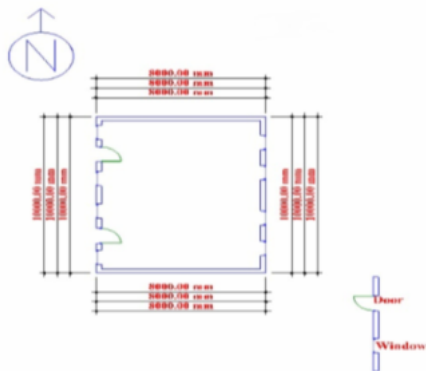

নিৰ্বাচক পঞ্জীয়ন বিষয়াৰ স্বাক্ষৰ

Nazri Naksha

Google Map View

Polling Station Building Front View

ভোটগ্ৰহন কেন্দ্ৰৰ সন্মুখৰ দৃশ্য

Cad View

Key MAP View

1 নাম : ছাবিনা খাতুন স্বামীৰ নাম : লালচান্দ মামুদ ঘৰ নং : 32 বয়স : 21 লিঙ্গ : মহিলা	HTN2204907 ফটো উপলব্ধ	2 নাম : নাজমা খাতুন স্বামীৰ নাম : শাহা আলম ঘৰ নং : 37 বয়স : 20 লিঙ্গ : মহিলা	OVZ0166504 ফটো উপলব্ধ	3 নাম : জিয়াবুল ইছলাম পিতাৰ নাম : আব্দুল মোতালেব ঘৰ নং : 74 বয়স : 23 লিঙ্গ : পুৰুষ	HTN2204709 ফটো উপলব্ধ
4 নাম : আব্দুল হক পিতাৰ নাম : জাবেদ আলী ঘৰ নং : 107 বয়স : 62 লিঙ্গ : পুৰুষ	HTN8138496 ফটো উপলব্ধ	5 নাম : ছালেহা খাতুন স্বামীৰ নাম : আব্দুল হক ঘৰ নং : 107 বয়স : 59 লিঙ্গ : মহিলা	HTN8138509 ফটো উপলব্ধ	6 নাম : আব বক্কৰ ছিদ্দিক পিতাৰ নাম : আব্দুল হক ঘৰ নং : 107 বয়স : 34 লিঙ্গ : পুৰুষ	HTN8143984 ফটো উপলব্ধ
7 নাম : জমিলা খাতুন স্বামীৰ নাম : আবু বাক্কৰ ছিদ্দিক ঘৰ নং : 107 বয়স : 32 লিঙ্গ : মহিলা	HTN0008607 ফটো উপলব্ধ	8 নাম : বাহাবুল ইছলাম পিতাৰ নাম : আব্দুল হক ঘৰ নং : 109 বয়স : 30 লিঙ্গ : পুৰুষ	HTN8143860 ফটো উপলব্ধ	9 নাম : লাল বাহালদুৰ পিতাৰ নাম : আব্দুল হক ঘৰ নং : 107 বয়স : 28 লিঙ্গ : পুৰুষ	HTN0247437 ফটো উপলব্ধ
10 নাম : ছানিদুল ইছলাম পিতাৰ নাম : আব্দুল হক ঘৰ নং : 107 বয়স : 27 লিঙ্গ : পুৰুষ	HTN0224444 ফটো উপলব্ধ	11 নাম : বাকিবুল ইছলাম পিতাৰ নাম : আব্দুল হক ঘৰ নং : 107 বয়স : 24 লিঙ্গ : পুৰুষ	OVZ0084392 ফটো উপলব্ধ	12 নাম : মফিদা খাতুন স্বামীৰ নাম : বাকিবুল ইছলাম ঘৰ নং : 107 বয়স : 22 লিঙ্গ : মহিলা	OVZ0173575 ফটো উপলব্ধ
13 নাম : ছিদ্দিক আলী পিতাৰ নাম : আবুল হোছেন ঘৰ নং : 108 বয়স : 60 লিঙ্গ : পুৰুষ	HTN8138510 ফটো উপলব্ধ	14 নাম : আমিবন নেছা স্বামীৰ নাম : ছিদ্দিক আলী ঘৰ নং : 108 বয়স : 58 লিঙ্গ : মহিলা	HTN8138521 ফটো উপলব্ধ	15 নাম : আমানুল হক পিতাৰ নাম : ছিদ্দিক আলী ঘৰ নং : 108 বয়স : 28 লিঙ্গ : পুৰুষ	HTN0248047 ফটো উপলব্ধ
16 নাম : মৰ্জিনা খাতুন পিতাৰ নাম : ছিদ্দিক আলী ঘৰ নং : 108 বয়স : 26 লিঙ্গ : মহিলা	HTN2029015 ফটো উপলব্ধ	17 নাম : আৰ্জিনা খাতুন স্বামীৰ নাম : আমানুল ইছলাম হক ঘৰ নং : 108 বয়স : 24 লিঙ্গ : মহিলা	HTN2018075 ফটো উপলব্ধ	D 18 নাম : খদেজা বেওৰা স্বামীৰ নাম : মেনহাজ উদ্দিন ঘৰ নং : 109 বয়স : 73 লিঙ্গ : মহিলা	HTN8138532 ফটো উপলব্ধ
D 19 নাম : নজৰুল ইছলাম পিতাৰ নাম : তোমেছেৰ আলী ঘৰ নং : 109 বয়স : 57 লিঙ্গ : পুৰুষ	HTN8138543 ফটো উপলব্ধ	20 নাম : মৰ্জিনা খাতুন স্বামীৰ নাম : বাহাবুল ইছলাম ঘৰ নং : 109 ক বয়স : 26 লিঙ্গ : মহিলা	HTN0555540 ফটো উপলব্ধ	21 নাম : চাইনা খাতুন মাতৃৰ নাম : আনোৱাৰা খাতুন ঘৰ নং : 109 ক বয়স : 26 লিঙ্গ : মহিলা	OVZ0124743 ফটো উপলব্ধ
22 নাম : আনোৱাৰা হুছেইন মাতৃৰ নাম : আনোৱাৰা খাতুন ঘৰ নং : 109 ক বয়স : 23 লিঙ্গ : পুৰুষ	OVZ0124719 ফটো উপলব্ধ	23 নাম : আনোৱাৰা খাতুন স্বামীৰ নাম : নজৰুল ইছলাম ঘৰ নং : 109 ক বয়স : 52 লিঙ্গ : মহিলা	HTN8138554 ফটো উপলব্ধ	E 24 নাম : জহিৰ উদ্দিন পিতাৰ নাম : আব্দুল ৰহমান ঘৰ নং : 110 বয়স : 76 লিঙ্গ : পুৰুষ	HTN8138565 ফটো উপলব্ধ
25 নাম : আয়েশা খাতুন স্বামীৰ নাম : জহিৰ উদ্দিন ঘৰ নং : 110 বয়স : 67 লিঙ্গ : মহিলা	HTN8138576 ফটো উপলব্ধ	26 নাম : মুছা আহমেদ পিতাৰ নাম : জহিৰ উদ্দিন ঘৰ নং : 110 বয়স : 26 লিঙ্গ : পুৰুষ	HTN1923523 ফটো উপলব্ধ	D 27 নাম : ময়ফুল নেছা বেওৰা স্বামীৰ নাম : মাহিৰ উদ্দিন ঘৰ নং : 111 বয়স : 66 লিঙ্গ : মহিলা	HTN8138587 ফটো উপলব্ধ
D 28 নাম : মতিয়ৰ ৰহমান পিতাৰ নাম : মাহিৰ উদ্দিন ঘৰ নং : 111 বয়স : 42 লিঙ্গ : পুৰুষ	HTN8138598 ফটো উপলব্ধ	29 নাম : শুকুৰ জা্ন নেছা স্বামীৰ নাম : মতিয়ৰ ৰহমান ঘৰ নং : 111 বয়স : 34 লিঙ্গ : মহিলা	HTN8142174 ফটো উপলব্ধ	30 নাম : বোৰহান আলী পিতাৰ নাম : ছোবাহান ঘৰ নং : 112 বয়স : 61 লিঙ্গ : পুৰুষ	HTN9935288 ফটো উপলব্ধ