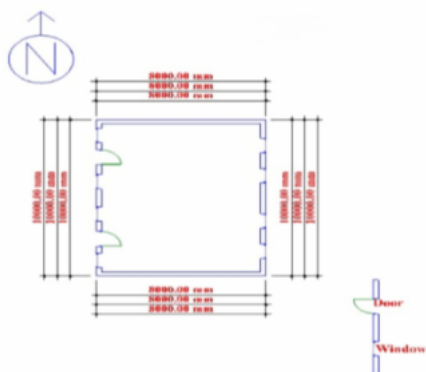

নিৰ্বাচক পঞ্জীয়ন বিষয়াৰ স্বাক্ষৰ

Nazri Naksha

Google Map View

Polling Station Building Front View

ভোটগ্ৰহন কেন্দ্ৰৰ সন্মুখৰ দৃশ্য

Cad View

Key MAP View

1 নাম : আঃ মুতালেব পিতাৰ নাম: আকবৰ আলী ঘৰ নং : ৩১৪ বয়স : 68 লিঙ্গ : পুৰুষ	HTN8638560 ফটো উপলব্ধ	2 নাম : লাইলী খাতুন স্বামীৰ নাম: আব্দুল মুতালেব ঘৰ নং : ৩১৪ বয়স : 53 লিঙ্গ : মহিলা	HTN8638571 ফটো উপলব্ধ	3 নাম : মইন উদ্দিন পিতাৰ নাম: আব্দুল মুতালেব ঘৰ নং : ৩১৪ বয়স : 31 লিঙ্গ : পুৰুষ	HTN8643809 ফটো উপলব্ধ
4 নাম : নাছিব উদ্দিন পিতাৰ নাম: আব্দুল মুতালেব ঘৰ নং : ৩১৪ বয়স : 29 লিঙ্গ : পুৰুষ	HTN0142638 ফটো উপলব্ধ	5 নাম : গিয়াচ উদ্দিন পিতাৰ নাম: আব্দুল মুতালেব ঘৰ নং : ৩১৪ বয়স : 28 লিঙ্গ : পুৰুষ	HTN0202325 ফটো উপলব্ধ	6 নাম : আকতাৰা খাতুন স্বামীৰ নাম: নাছিব উদ্দিন ঘৰ নং : ৩১৪ বয়স : 25 লিঙ্গ : মহিলা	HTN0432906 ফটো উপলব্ধ
7 নাম : নুৰেজা খাতুন স্বামীৰ নাম: গিয়াছ উদ্দিন ঘৰ নং : 314 বয়স : 19 লিঙ্গ : মহিলা	OVZ0175042 ফটো উপলব্ধ	8 নাম : আছমত আলী পিতাৰ নাম: আকবৰ আলী ঘৰ নং : ৩১৫ বয়স : 57 লিঙ্গ : পুৰুষ	HTN8638582 ফটো উপলব্ধ	9 নাম : মজিবৰ বহমান পিতাৰ নাম: আকবৰ ঘৰ নং : ৩১৫ বয়স : 54 লিঙ্গ : পুৰুষ	HTN8638593 ফটো উপলব্ধ
10 নাম : মৰ্জিনা খাতুন স্বামীৰ নাম: আছমত আলী ঘৰ নং : ৩১৫ বয়স : 42 লিঙ্গ : মহিলা	HTN8638628 ফটো উপলব্ধ	11 নাম : জৰিনা খাতুন স্বামীৰ নাম: মজিবৰ বহমান ঘৰ নং : ৩১৫ বয়স : 41 লিঙ্গ : মহিলা	HTN8638639 ফটো উপলব্ধ	12 নাম : হাসমত আলী পিতাৰ নাম: আকবৰ আলী ঘৰ নং : ৩১৫ বয়স : 40 লিঙ্গ : পুৰুষ	HTN8638606 ফটো উপলব্ধ
13 নাম : কিসমত আলী পিতাৰ নাম: আকবৰ ঘৰ নং : ৩১৫ বয়স : 38 লিঙ্গ : পুৰুষ	HTN8638617 ফটো উপলব্ধ	14 নাম : ফাতেমা খাতুন স্বামীৰ নাম: হাসমত আলী ঘৰ নং : ৩১৫ বয়স : 30 লিঙ্গ : মহিলা	HTN2082600 ফটো উপলব্ধ	15 নাম : জুব্বুল ইছলাম পিতাৰ নাম: মজিবৰ বহমান ঘৰ নং : ৩১৫ বয়স : 24 লিঙ্গ : পুৰুষ	HTN0489328 ফটো উপলব্ধ
16 নাম : আখিতাৰা পাৰবিন পিতাৰ নাম: আছমত আলী ঘৰ নং : 315 বয়স : 22 লিঙ্গ : মহিলা	HTN2223113 ফটো উপলব্ধ	17 নাম : জেহেদুল ইছলাম পিতাৰ নাম: মজিবৰ বহমান ঘৰ নং : 315 বয়স : 21 লিঙ্গ : পুৰুষ	HTN2204964 ফটো উপলব্ধ	18 নাম : শিৰাজুল হক পিতাৰ নাম: মজিবৰ বহমান ঘৰ নং : 315 বয়স : 20 লিঙ্গ : পুৰুষ	OVZ0288084 ফটো উপলব্ধ
19 নাম : সামিতন বেওৰা স্বামীৰ নাম: মছলিম উদ্দিন ঘৰ নং : 316 বয়স : 83 লিঙ্গ : মহিলা	HTN8638684 ফটো উপলব্ধ	20 নাম : শামছুল হক পিতাৰ নাম: মসলেম উদ্দিন ঘৰ নং : 316 বয়স : 57 লিঙ্গ : পুৰুষ	HTN8638640 ফটো উপলব্ধ	21 নাম : আব্দুল ছালাম পিতাৰ নাম: মছলিম উদ্দিন ঘৰ নং : 316 বয়স : 50 লিঙ্গ : পুৰুষ	HTN8638662 ফটো উপলব্ধ
22 নাম : বাছিবন নেছা স্বামীৰ নাম: শামছুল হক ঘৰ নং : 316 বয়স : 50 লিঙ্গ : মহিলা	HTN8638651 ফটো উপলব্ধ	23 নাম : আবুল কালাম পিতাৰ নাম: মছলেম উদ্দিন ঘৰ নং : 316 বয়স : 46 লিঙ্গ : পুৰুষ	HTN8638673 ফটো উপলব্ধ	24 নাম : ফৰিদা খাতুন স্বামীৰ নাম: আব্দুল ছালাম ঘৰ নং : 316 বয়স : 41 লিঙ্গ : মহিলা	HTN8638695 ফটো উপলব্ধ
25 নাম : মমতাজ বেগম স্বামীৰ নাম: আবুল কালাম ঘৰ নং : 316 বয়স : 29 লিঙ্গ : মহিলা	HTN0204503 ফটো উপলব্ধ	26 নাম : ছাহেৰা খাতুন পিতাৰ নাম: শামসুল হক ঘৰ নং : 316 বয়স : 26 লিঙ্গ : মহিলা	OVZ0052951 ফটো উপলব্ধ	27 নাম : বাবুল হাচান পিতাৰ নাম: শামছুল হক ঘৰ নং : 316 বয়স : 22 লিঙ্গ : পুৰুষ	HTN2083855 ফটো উপলব্ধ
28 নাম : ফৰিদুল ইছলাম পিতাৰ নাম: আব্দুল ছালাম ঘৰ নং : 316 বয়স : 21 লিঙ্গ : পুৰুষ	HTN2205201 ফটো উপলব্ধ	29 নাম : বহিজ উদ্দিন পিতাৰ নাম: কাদের শেখ ঘৰ নং : ৩১৭ বয়স : 74 লিঙ্গ : পুৰুষ	HTN8638708 ফটো উপলব্ধ	30 নাম : কদভান বেগম স্বামীৰ নাম: বহিজ উদ্দিন ঘৰ নং : ৩১৭ বয়স : 68 লিঙ্গ : মহিলা	HTN8638719 ফটো উপলব্ধ