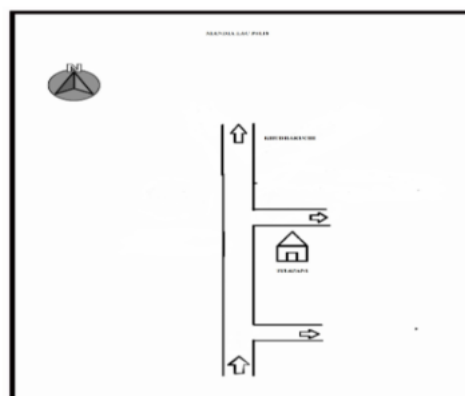

নিৰ্বাচক পঞ্জীয়ন বিষয়াৰ স্বাক্ষৰ

Nazri Naksha

Google Map View

Polling Station Building Front View

ভোটগ্ৰহন কেন্দ্ৰৰ সন্মুখৰ দৃশ্য

Cad View

Key MAP View

1 নাম : বেজিয়া খাতুন স্বামীৰ নাম : জুলহক হুছেইন ঘৰ নং : 1৮ বয়স : 61 লিঙ্গ : মহিলা	HTN1104581 ফটো উপলব্ধ	2 নাম : আব্দৰ বেজাক পিতাৰ নাম : জুলহক হুছেইন ঘৰ নং : 1৮ বয়স : 49 লিঙ্গ : পুৰুষ	HTN1104592 ফটো উপলব্ধ	3 নাম : আব্দৰ বহমান পিতাৰ নাম : জুলহক হুছেইন ঘৰ নং : 1৮ বয়স : 46 লিঙ্গ : পুৰুষ	HTN1104605 ফটো উপলব্ধ
4 নাম : ছানিয়াৰা আহমেদ স্বামীৰ নাম : আব্দৰ বেজাক ঘৰ নং : 1৮ বয়স : 40 লিঙ্গ : মহিলা	HTN1104627 ফটো উপলব্ধ	5 নাম : আব্দৰ বহিম পিতাৰ নাম : জুলহক হুছেইন ঘৰ নং : 1৮ বয়স : 39 লিঙ্গ : পুৰুষ	HTN1104616 ফটো উপলব্ধ	6 নাম : ছফিউৰ বহমান পিতাৰ নাম : জুলহক হুছেইন ঘৰ নং : 1৮ বয়স : 38 লিঙ্গ : পুৰুষ	HTN1104638 ফটো উপলব্ধ
7 নাম : হাছিনা খানম স্বামীৰ নাম : আব্দৰ বহমান ঘৰ নং : 1৮ বয়স : 37 লিঙ্গ : মহিলা	HTN1104649 ফটো উপলব্ধ	8 নাম : বকিবুল ইচলাম পিতাৰ নাম : জুলহক হোচাইন ঘৰ নং : 1৮ বয়স : 30 লিঙ্গ : পুৰুষ	HTN0068585 ফটো উপলব্ধ	9 নাম : আহমা খাতুন পিতাৰ নাম : জুলহক হুছেইন ঘৰ নং : 1৮ বয়স : 29 লিঙ্গ : মহিলা	HTN0324574 ফটো উপলব্ধ
10 নাম : মফিদুল ইচলাম পিতাৰ নাম : জুলহক হুছেইন ঘৰ নং : 1৮ বয়স : 28 লিঙ্গ : পুৰুষ	HTN0068965 ফটো উপলব্ধ	11 নাম : ইয়াছমিনা খাতুন স্বামীৰ নাম : মফিদুল ইছলাম ঘৰ নং : 1৮ বয়স : 28 লিঙ্গ : মহিলা	HTN0324541 ফটো উপলব্ধ	12 নাম : ফাতেমা পাৰবিন স্বামীৰ নাম : ছফিউৰ বহমান ঘৰ নং : 1৮ বয়স : 26 লিঙ্গ : মহিলা	HTN0597534 ফটো উপলব্ধ
13 নাম : ছানিয়াৰা খাতুন স্বামীৰ নাম : আব্দৰ বহিম ঘৰ নং : 1৮ বয়স : 24 লিঙ্গ : মহিলা	HTN2150266 ফটো উপলব্ধ	14 নাম : আব্দুল ছাত্তাৰ পিতাৰ নাম : ছোৱাহান ঘৰ নং : 1৮ বয়স : 60 লিঙ্গ : পুৰুষ	HTN1104661 ফটো উপলব্ধ	15 নাম : মনোৱাৰা খাতুন স্বামীৰ নাম : আব্দুল ছাত্তাৰ ঘৰ নং : 1৮ বয়স : 57 লিঙ্গ : মহিলা	HTN1104672 ফটো উপলব্ধ
16 নাম : আনোৱাৰ হুছেইন পিতাৰ নাম : আব্দুল ছাত্তাৰ ঘৰ নং : 1৮ বয়স : 40 লিঙ্গ : পুৰুষ	HTN1104694 ফটো উপলব্ধ	17 নাম : জিয়াৰুল হক পিতাৰ নাম : আব্দুল ছাত্তাৰ ঘৰ নং : 1৮ বয়স : 39 লিঙ্গ : পুৰুষ	HTN1104683 ফটো উপলব্ধ	18 নাম : বেজাউল হক পিতাৰ নাম : আব্দুল ছাত্তাৰ ঘৰ নং : 1৮ বয়স : 34 লিঙ্গ : পুৰুষ	HTN1104707 ফটো উপলব্ধ
19 নাম : নীলিমা খাতুন স্বামীৰ নাম : জিয়াৰুল হক ঘৰ নং : 1৮ বয়স : 32 লিঙ্গ : মহিলা	HTN1104650 ফটো উপলব্ধ	20 নাম : মাজেদা খাতুন স্বামীৰ নাম : বেজাউল হক ঘৰ নং : 1৮ বয়স : 30 লিঙ্গ : মহিলা	HTN0595462 ফটো উপলব্ধ	21 নাম : আহমা খাতুন স্বামীৰ নাম : আনোৱাৰ হুছেইন ঘৰ নং : 1৮ বয়স : 28 লিঙ্গ : মহিলা	HTN2014611 ফটো উপলব্ধ
22 নাম : বহুল আমিন পিতাৰ নাম : আব্দুল ছাত্তাৰ ঘৰ নং : 1৮ বয়স : 26 লিঙ্গ : পুৰুষ	HTN0595421 ফটো উপলব্ধ	23 নাম : আমিনা খাতুন পিতাৰ নাম : আব্দুল ছাত্তাৰ ঘৰ নং : 1৮ বয়স : 25 লিঙ্গ : মহিলা	HTN0595488 ফটো উপলব্ধ	24 নাম : কহিনৰ বেগম পিতাৰ নাম : আব্দুল ছাত্তাৰ ঘৰ নং : 1৮ বয়স : 22 লিঙ্গ : মহিলা	HTN2087112 ফটো উপলব্ধ
25 নাম : মনিৰুল ইছলাম পিতাৰ নাম : আব্দুল ছাত্তাৰ ঘৰ নং : 19 বয়স : 22 লিঙ্গ : পুৰুষ	OVZ0192195 ফটো উপলব্ধ	26 নাম : ছাবিনা স্বামীৰ নাম : বহুল আমিন ঘৰ নং : 19 বয়স : 21 লিঙ্গ : মহিলা	OVZ0157313 ফটো উপলব্ধ	27 নাম : খায়ৰুল ইছলাম পিতাৰ নাম : আব্দুল হক ঘৰ নং : 20 বয়স : 60 লিঙ্গ : পুৰুষ	HTN1104729 ফটো উপলব্ধ
28 নাম : জহুৰা খাতুন স্বামীৰ নাম : খায়ৰুল ইছলাম ঘৰ নং : 20 বয়স : 53 লিঙ্গ : মহিলা	HTN1104730 ফটো উপলব্ধ	29 নাম : জহুৰুল ইছলাম পিতাৰ নাম : খায়ৰুল ইছলাম ঘৰ নং : 20 বয়স : 38 লিঙ্গ : পুৰুষ	HTN1104741 ফটো উপলব্ধ	30 নাম : আব্দুল খালেক পিতাৰ নাম : খায়ৰুল ইছলাম ঘৰ নং : 20 বয়স : 34 লিঙ্গ : পুৰুষ	HTN1104718 ফটো উপলব্ধ