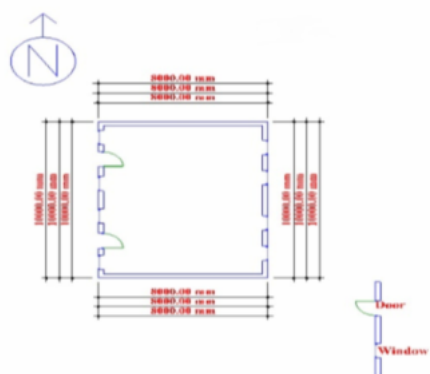

নিৰ্বাচক পঞ্জীয়ন বিষয়াৰ স্বাক্ষৰ

Nazri Naksha

Google Map View

Polling Station Building Front View

ভোটগ্ৰহন কেন্দ্ৰৰ সন্মুখৰ দৃশ্য

Cad View

Key MAP View

1 নাম : বেজিয়া খাতুন স্বামীৰ নাম : জুলহক হুছেইন ঘৰ নং : 1৮ বয়স : 61 লিঙ্গ : মহিলা	HTN1104581 ফটো উপলব্ধ	2 নাম : আব্দৰ বেজাক পিতাৰ নাম : জুলহক হুছেইন ঘৰ নং : 1৮ বয়স : 49 লিঙ্গ : পুৰুষ	HTN1104592 ফটো উপলব্ধ	3 নাম : আব্দৰ বহমান পিতাৰ নাম : জুলহক হুছেইন ঘৰ নং : 1৮ বয়স : 46 লিঙ্গ : পুৰুষ	HTN1104605 ফটো উপলব্ধ
4 নাম : ছানিয়াৰা আহমেদ স্বামীৰ নাম : আব্দৰ বেজাক ঘৰ নং : 1৮ বয়স : 40 লিঙ্গ : মহিলা	HTN1104627 ফটো উপলব্ধ	5 নাম : আব্দৰ বহিম পিতাৰ নাম : জুলহক হুছেইন ঘৰ নং : 1৮ বয়স : 39 লিঙ্গ : পুৰুষ	HTN1104616 ফটো উপলব্ধ	6 নাম : ছফিউৰ বহমান পিতাৰ নাম : জুলহক হুছেইন ঘৰ নং : 1৮ বয়স : 38 লিঙ্গ : পুৰুষ	HTN1104638 ফটো উপলব্ধ
7 নাম : হাছিনা খানম স্বামীৰ নাম : আব্দৰ বহমান ঘৰ নং : 1৮ বয়স : 37 লিঙ্গ : মহিলা	HTN1104649 ফটো উপলব্ধ	8 নাম : বকিবুল ইচলাম পিতাৰ নাম : জুলহক হোচাইন ঘৰ নং : 1৮ বয়স : 30 লিঙ্গ : পুৰুষ	HTN0068585 ফটো উপলব্ধ	9 নাম : আহমা খাতুন পিতাৰ নাম : জুলহক হুছেইন ঘৰ নং : 1৮ বয়স : 29 লিঙ্গ : মহিলা	HTN0324574 ফটো উপলব্ধ
10 নাম : মফিদুল ইচলাম পিতাৰ নাম : জুলহক হুছেইন ঘৰ নং : 1৮ বয়স : 28 লিঙ্গ : পুৰুষ	HTN0068965 ফটো উপলব্ধ	11 নাম : ইয়াছমিনা খাতুন স্বামীৰ নাম : মফিদুল ইছলাম ঘৰ নং : 1৮ বয়স : 28 লিঙ্গ : মহিলা	HTN0324541 ফটো উপলব্ধ	12 নাম : ফাতেমা পাৰবিন স্বামীৰ নাম : ছফিউৰ বহমান ঘৰ নং : 1৮ বয়স : 26 লিঙ্গ : মহিলা	HTN0597534 ফটো উপলব্ধ
13 নাম : ছানিয়াৰা খাতুন স্বামীৰ নাম : আব্দৰ বহিম ঘৰ নং : 1৮ বয়স : 24 লিঙ্গ : মহিলা	HTN2150266 ফটো উপলব্ধ	14 নাম : আব্দুল ছাত্তাৰ পিতাৰ নাম : ছোৱাহান ঘৰ নং : 1৮ বয়স : 60 লিঙ্গ : পুৰুষ	HTN1104661 ফটো উপলব্ধ	15 নাম : মনোৱাৰা খাতুন স্বামীৰ নাম : আব্দুল ছাত্তাৰ ঘৰ নং : 1৮ বয়স : 57 লিঙ্গ : মহিলা	HTN1104672 ফটো উপলব্ধ
16 নাম : আনোৱাৰ হুছেইন পিতাৰ নাম : আব্দুল ছাত্তাৰ ঘৰ নং : 1৮ বয়স : 40 লিঙ্গ : পুৰুষ	HTN1104694 ফটো উপলব্ধ	17 নাম : জিয়াৰুল হক পিতাৰ নাম : আব্দুল ছাত্তাৰ ঘৰ নং : 1৮ বয়স : 39 লিঙ্গ : পুৰুষ	HTN1104683 ফটো উপলব্ধ	18 নাম : বেজাউল হক পিতাৰ নাম : আব্দুল ছাত্তাৰ ঘৰ নং : 1৮ বয়স : 34 লিঙ্গ : পুৰুষ	HTN1104707 ফটো উপলব্ধ
19 নাম : নীলিমা খাতুন স্বামীৰ নাম : জিয়াৰুল হক ঘৰ নং : 1৮ বয়স : 32 লিঙ্গ : মহিলা	HTN1104650 ফটো উপলব্ধ	20 নাম : মাজেদা খাতুন স্বামীৰ নাম : বেজাউল হক ঘৰ নং : 1৮ বয়স : 30 লিঙ্গ : মহিলা	HTN0595462 ফটো উপলব্ধ	21 নাম : আহমা খাতুন স্বামীৰ নাম : আনোৱাৰ হুছেইন ঘৰ নং : 1৮ বয়স : 28 লিঙ্গ : মহিলা	HTN2014611 ফটো উপলব্ধ
22 নাম : বহুল আমিন পিতাৰ নাম : আব্দুল ছাত্তাৰ ঘৰ নং : 1৮ বয়স : 26 লিঙ্গ : পুৰুষ	HTN0595421 ফটো উপলব্ধ	23 নাম : আমিনা খাতুন পিতাৰ নাম : আব্দুল ছাত্তাৰ ঘৰ নং : 1৮ বয়স : 25 লিঙ্গ : মহিলা	HTN0595488 ফটো উপলব্ধ	24 নাম : কহিনৰ বেগম পিতাৰ নাম : আব্দুল ছাত্তাৰ ঘৰ নং : 1৮ বয়স : 22 লিঙ্গ : মহিলা	HTN2087112 ফটো উপলব্ধ
25 নাম : মনিৰুল ইছলাম পিতাৰ নাম : আব্দুল ছাত্তাৰ ঘৰ নং : 19 বয়স : 22 লিঙ্গ : পুৰুষ	OVZ0192195 ফটো উপলব্ধ	26 নাম : ছাবিনা স্বামীৰ নাম : বহুল আমিন ঘৰ নং : 19 বয়স : 21 লিঙ্গ : মহিলা	OVZ0157313 ফটো উপলব্ধ	27 নাম : খায়ৰুল ইছলাম পিতাৰ নাম : আব্দুল হক ঘৰ নং : 20 বয়স : 60 লিঙ্গ : পুৰুষ	HTN1104729 ফটো উপলব্ধ
28 নাম : জহুৰা খাতুন স্বামীৰ নাম : খায়ৰুল ইছলাম ঘৰ নং : 20 বয়স : 53 লিঙ্গ : মহিলা	HTN1104730 ফটো উপলব্ধ	29 নাম : জহুৰুল ইছলাম পিতাৰ নাম : খায়ৰুল ইছলাম ঘৰ নং : 20 বয়স : 38 লিঙ্গ : পুৰুষ	HTN1104741 ফটো উপলব্ধ	30 নাম : আব্দুল খালেক পিতাৰ নাম : খায়ৰুল ইছলাম ঘৰ নং : 20 বয়স : 34 লিঙ্গ : পুৰুষ	HTN1104718 ফটো উপলব্ধ