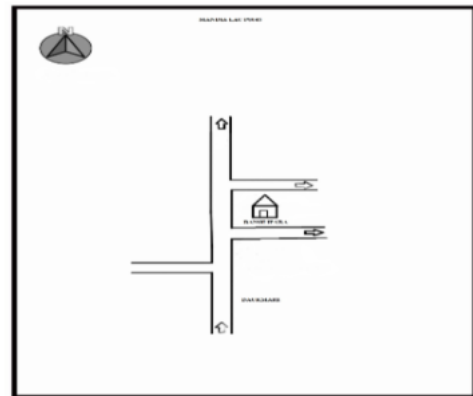

নিৰ্বাচক পঞ্জীয়ন বিষয়াৰ স্বাক্ষৰ

Nazri Naksha

Google Map View

Polling Station Building Front View

ভোটগ্ৰহন কেন্দ্ৰৰ সন্মুখৰ দৃশ্য

Cad View

Key MAP View

1 নাম : আব্দুছ ছাত্তাৰ পিতাৰ নাম: পলান শ্বেখ ঘৰ নং : ৩১১ বয়স : 60 লিঙ্গ : পুৰুষ	HTN1058533 ফটো উপলব্ধ	2 নাম : বমীছা খাতুন স্বামীৰ নাম: আব্দুছ ছাত্তাৰ ঘৰ নং : ৩১১ বয়স : 57 লিঙ্গ : মহিলা	HTN1058544 ফটো উপলব্ধ	3 নাম : তাইজুদ্দিন পিতাৰ নাম: আব্দুছ ছাত্তাৰ ঘৰ নং : ৩১১ বয়স : 29 লিঙ্গ : পুৰুষ	HTN0220061 ফটো উপলব্ধ
4 নাম : বহুমুদ্দিন পিতাৰ নাম: আব্দুছ ছাত্তাৰ ঘৰ নং : 311ক বয়স : 30 লিঙ্গ : পুৰুষ	HTN1062993 ফটো উপলব্ধ	5 নাম : মুনজিলা খাতুন স্বামীৰ নাম: বহুমুদ্দিন ঘৰ নং : 311ক বয়স : 23 লিঙ্গ : মহিলা	HTN0521344 ফটো উপলব্ধ	6 নাম : আব্দুল কাদেৰ পিতাৰ নাম: পলান আলী ঘৰ নং : ৩১২ বয়স : 65 লিঙ্গ : পুৰুষ	HTN1058555 ফটো উপলব্ধ
7 নাম : দেলাতন নেছা স্বামীৰ নাম: আব্দুল কাদেৰ ঘৰ নং : ৩১২ বয়স : 60 লিঙ্গ : মহিলা	HTN1058566 ফটো উপলব্ধ	8 নাম : ছানিদুল ইছলাম পিতাৰ নাম: আব্দুল কাদেৰ ঘৰ নং : ৩১২ বয়স : 24 লিঙ্গ : পুৰুষ	HTN0640599 ফটো উপলব্ধ	# 9 নাম : মফিদুল ইছলাম পিতাৰ নাম: আব্দুল কাদেৰ ঘৰ নং : 312গ বয়স : 30 লিঙ্গ : পুৰুষ	HTN0141796 ফটো উপলব্ধ
10 নাম : চাইনা খাতুন স্বামীৰ নাম: মফিদুল ইছলাম ঘৰ নং : 312গ বয়স : 26 লিঙ্গ : মহিলা	HTN0300715 ফটো উপলব্ধ	11 নাম : জেল হক আলী পিতাৰ নাম: আব্দুল কাদেৰ ঘৰ নং : 312ক বয়স : 38 লিঙ্গ : পুৰুষ	HTN1058577 ফটো উপলব্ধ	12 নাম : মহিবন নেছা স্বামীৰ নাম: জেল হক আলী ঘৰ নং : 312ক বয়স : 32 লিঙ্গ : মহিলা	HTN1062197 ফটো উপলব্ধ
13 নাম : মোছলেম আলী পিতাৰ নাম: আব্দুল কাদেৰ ঘৰ নং : 312খ বয়স : 39 লিঙ্গ : পুৰুষ	HTN1062868 ফটো উপলব্ধ	14 নাম : ইউছব আলী পিতাৰ নাম: ফয়াজ উদ্দিন ঘৰ নং : ৩১৩ বয়স : 29 লিঙ্গ : পুৰুষ	HTN0142158 ফটো উপলব্ধ	15 নাম : ছকিনা খাতুন স্বামীৰ নাম: ইউছব আলী ঘৰ নং : ৩১৩ বয়স : 29 লিঙ্গ : মহিলা	HTN0357731 ফটো উপলব্ধ
D 16 নাম : আব্দুছ ছাত্তাৰ পিতাৰ নাম: ওবাহেদ আলী ঘৰ নং : ৩১৪ বয়স : 63 লিঙ্গ : পুৰুষ	HTN1058602 ফটো উপলব্ধ	D 17 নাম : জয়নব খাতুন স্বামীৰ নাম: আব্দুছ ছাত্তাৰ ঘৰ নং : ৩১৪ বয়স : 57 লিঙ্গ : মহিলা	HTN1058613 ফটো উপলব্ধ	18 নাম : ছাইদুল ইছলাম পিতাৰ নাম: আব্দুছ ছাত্তাৰ ঘৰ নং : ৩১৪ বয়স : 39 লিঙ্গ : পুৰুষ	HTN1058624 ফটো উপলব্ধ
19 নাম : জেহেদুল ইছলাম পিতাৰ নাম: আঃ ছাত্তাৰ ঘৰ নং : ৩১৪ বয়স : 36 লিঙ্গ : পুৰুষ	HTN1058635 ফটো উপলব্ধ	20 নাম : শহিদুল ইছলাম অন্যান্য: আব্দুছ ছাত্তাৰ ঘৰ নং : ৩১৪ বয়স : 26 লিঙ্গ : পুৰুষ	HTN0549600 ফটো উপলব্ধ	S 21 নাম : ছামিনা খাতুন পিতাৰ নাম: ছাইদুল ইছলাম ঘৰ নং : 314 বয়স : 23 লিঙ্গ : মহিলা	OVZ0123141 ফটো উপলব্ধ
22 নাম : বফিকা খাতুন স্বামীৰ নাম: খোদা বক্স ঘৰ নং : ৩১৬ক বয়স : 38 লিঙ্গ : মহিলা	HTN1058646 ফটো উপলব্ধ	23 নাম : আজগৰ আলী পিতাৰ নাম: আঃ বাচেৰ আলী ঘৰ নং : ৩১৬ বয়স : 55 লিঙ্গ : পুৰুষ	HTN1058657 ফটো উপলব্ধ	24 নাম : সোনা ভান স্বামীৰ নাম: আজগৰ আলী ঘৰ নং : ৩১৬ বয়স : 50 লিঙ্গ : মহিলা	HTN1058668 ফটো উপলব্ধ
25 নাম : আবতাহেৰ আলী পিতাৰ নাম: আজগৰ আলী ঘৰ নং : 316 বয়স : 28 লিঙ্গ : পুৰুষ	HTN0218784 ফটো উপলব্ধ	# 26 নাম : বহুল আমিন পিতাৰ নাম: আজগৰ আলী ঘৰ নং : 316 বয়স : 25 লিঙ্গ : পুৰুষ	OVZ0113670 ফটো উপলব্ধ	27 নাম : ছছনিয়াৰা খাতুন পিতাৰ নাম: আজগৰ আলী ঘৰ নং : ৩১৬ বয়স : 23 লিঙ্গ : মহিলা	HTN0508861 ফটো উপলব্ধ
28 নাম : জামেলা খাতুন স্বামীৰ নাম: বহুল আমিন ঘৰ নং : 316 বয়স : 22 লিঙ্গ : মহিলা	OVZ0231217 ফটো উপলব্ধ	29 নাম : ছমিবন নেছা স্বামীৰ নাম: আবু তাহেৰ আলী ঘৰ নং : 316 বয়স : 21 লিঙ্গ : মহিলা	OVZ0166686 ফটো উপলব্ধ	30 নাম : আব বক্সাৰ ছিদ্দিক পিতাৰ নাম: আজগৰ আলী ঘৰ নং : 316ক বয়স : 27 লিঙ্গ : পুৰুষ	HTN0221713 ফটো উপলব্ধ