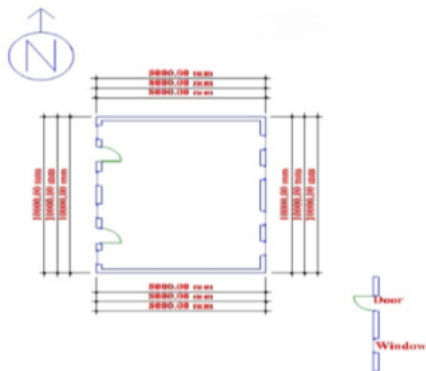

নিৰ্বাচক পঞ্জীয়ন বিষয়াৰ স্বাক্ষৰ

Nazri Naksha

Google Map View

Polling Station Building Front View

ভোটগ্ৰহন কেন্দ্ৰৰ সন্মুখৰ দৃশ্য

Cad View

Key MAP View

1 নাম : আব্দুছ ছাত্তাৰ পিতাৰ নাম: পলান শ্বেখ ঘৰ নং : ৩১১ বয়স : 60 লিঙ্গ : পুৰুষ	HTN1058533 ফটো উপলব্ধ	2 নাম : বমীছা খাতুন স্বামীৰ নাম: আব্দুছ ছাত্তাৰ ঘৰ নং : ৩১১ বয়স : 57 লিঙ্গ : মহিলা	HTN1058544 ফটো উপলব্ধ	3 নাম : তাইজুদ্দিন পিতাৰ নাম: আব্দুছ ছাত্তাৰ ঘৰ নং : ৩১১ বয়স : 29 লিঙ্গ : পুৰুষ	HTN0220061 ফটো উপলব্ধ
4 নাম : বহুমুদ্দিন পিতাৰ নাম: আব্দুছ ছাত্তাৰ ঘৰ নং : 311ক বয়স : 30 লিঙ্গ : পুৰুষ	HTN1062993 ফটো উপলব্ধ	5 নাম : মুনজিলা খাতুন স্বামীৰ নাম: বহুমুদ্দিন ঘৰ নং : 311ক বয়স : 23 লিঙ্গ : মহিলা	HTN0521344 ফটো উপলব্ধ	6 নাম : আব্দুল কাদেৰ পিতাৰ নাম: পলান আলী ঘৰ নং : ৩১২ বয়স : 65 লিঙ্গ : পুৰুষ	HTN1058555 ফটো উপলব্ধ
7 নাম : দেলাতন নেছা স্বামীৰ নাম: আব্দুল কাদেৰ ঘৰ নং : ৩১২ বয়স : 60 লিঙ্গ : মহিলা	HTN1058566 ফটো উপলব্ধ	8 নাম : ছানিদুল ইছলাম পিতাৰ নাম: আব্দুল কাদেৰ ঘৰ নং : ৩১২ বয়স : 24 লিঙ্গ : পুৰুষ	HTN0640599 ফটো উপলব্ধ	# 9 নাম : মফিদুল ইছলাম পিতাৰ নাম: আব্দুল কাদেৰ ঘৰ নং : 312গ বয়স : 30 লিঙ্গ : পুৰুষ	HTN0141796 ফটো উপলব্ধ
10 নাম : চাইনা খাতুন স্বামীৰ নাম: মফিদুল ইছলাম ঘৰ নং : 312গ বয়স : 26 লিঙ্গ : মহিলা	HTN0300715 ফটো উপলব্ধ	11 নাম : জেল হক আলী পিতাৰ নাম: আব্দুল কাদেৰ ঘৰ নং : 312ক বয়স : 38 লিঙ্গ : পুৰুষ	HTN1058577 ফটো উপলব্ধ	12 নাম : মহিবন নেছা স্বামীৰ নাম: জেল হক আলী ঘৰ নং : 312ক বয়স : 32 লিঙ্গ : মহিলা	HTN1062197 ফটো উপলব্ধ
13 নাম : মোছলেম আলী পিতাৰ নাম: আব্দুল কাদেৰ ঘৰ নং : 312খ বয়স : 39 লিঙ্গ : পুৰুষ	HTN1062868 ফটো উপলব্ধ	14 নাম : ইউছব আলী পিতাৰ নাম: ফয়াজ উদ্দিন ঘৰ নং : ৩১৩ বয়স : 29 লিঙ্গ : পুৰুষ	HTN0142158 ফটো উপলব্ধ	15 নাম : ছকিনা খাতুন স্বামীৰ নাম: ইউছব আলী ঘৰ নং : ৩১৩ বয়স : 29 লিঙ্গ : মহিলা	HTN0357731 ফটো উপলব্ধ
D 16 নাম : আব্দুছ ছাত্তাৰ পিতাৰ নাম: ওবাহেদ আলী ঘৰ নং : ৩১৪ বয়স : 63 লিঙ্গ : পুৰুষ	HTN1058602 ফটো উপলব্ধ	D 17 নাম : জয়নব খাতুন স্বামীৰ নাম: আব্দুছ ছাত্তাৰ ঘৰ নং : ৩১৪ বয়স : 57 লিঙ্গ : মহিলা	HTN1058613 ফটো উপলব্ধ	18 নাম : ছাইদুল ইছলাম পিতাৰ নাম: আব্দুছ ছাত্তাৰ ঘৰ নং : ৩১৪ বয়স : 39 লিঙ্গ : পুৰুষ	HTN1058624 ফটো উপলব্ধ
19 নাম : জেহেদুল ইছলাম পিতাৰ নাম: আঃ ছাত্তাৰ ঘৰ নং : ৩১৪ বয়স : 36 লিঙ্গ : পুৰুষ	HTN1058635 ফটো উপলব্ধ	20 নাম : শহিদুল ইছলাম অন্যান্য: আব্দুছ ছাত্তাৰ ঘৰ নং : ৩১৪ বয়স : 26 লিঙ্গ : পুৰুষ	HTN0549600 ফটো উপলব্ধ	S 21 নাম : ছামিনা খাতুন পিতাৰ নাম: ছাইদুল ইছলাম ঘৰ নং : 314 বয়স : 23 লিঙ্গ : মহিলা	OVZ0123141 ফটো উপলব্ধ
22 নাম : বফিকা খাতুন স্বামীৰ নাম: খোদা বক্স ঘৰ নং : ৩১৬ক বয়স : 38 লিঙ্গ : মহিলা	HTN1058646 ফটো উপলব্ধ	23 নাম : আজগৰ আলী পিতাৰ নাম: আঃ বাচেৰ আলী ঘৰ নং : ৩১৬ বয়স : 55 লিঙ্গ : পুৰুষ	HTN1058657 ফটো উপলব্ধ	24 নাম : সোনা ভান স্বামীৰ নাম: আজগৰ আলী ঘৰ নং : ৩১৬ বয়স : 50 লিঙ্গ : মহিলা	HTN1058668 ফটো উপলব্ধ
25 নাম : আবতাহেৰ আলী পিতাৰ নাম: আজগৰ আলী ঘৰ নং : 316 বয়স : 28 লিঙ্গ : পুৰুষ	HTN0218784 ফটো উপলব্ধ	# 26 নাম : বহুল আমিন পিতাৰ নাম: আজগৰ আলী ঘৰ নং : 316 বয়স : 25 লিঙ্গ : পুৰুষ	OVZ0113670 ফটো উপলব্ধ	27 নাম : ছছনিয়াৰা খাতুন পিতাৰ নাম: আজগৰ আলী ঘৰ নং : ৩১৬ বয়স : 23 লিঙ্গ : মহিলা	HTN0508861 ফটো উপলব্ধ
28 নাম : জামেলা খাতুন স্বামীৰ নাম: বহুল আমিন ঘৰ নং : 316 বয়স : 22 লিঙ্গ : মহিলা	OVZ0231217 ফটো উপলব্ধ	29 নাম : ছমিবন নেছা স্বামীৰ নাম: আবু তাহেৰ আলী ঘৰ নং : 316 বয়স : 21 লিঙ্গ : মহিলা	OVZ0166686 ফটো উপলব্ধ	30 নাম : আব বক্সাৰ ছিদ্দিক পিতাৰ নাম: আজগৰ আলী ঘৰ নং : 316ক বয়স : 27 লিঙ্গ : পুৰুষ	HTN0221713 ফটো উপলব্ধ