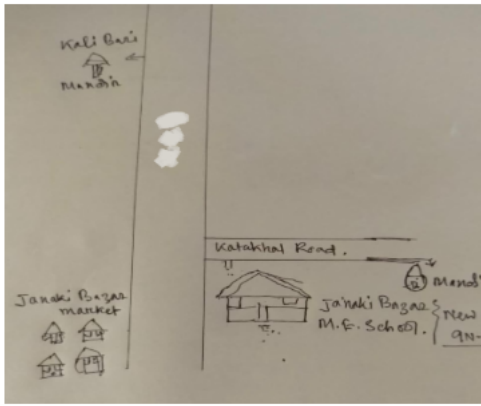

Nazri Naksha