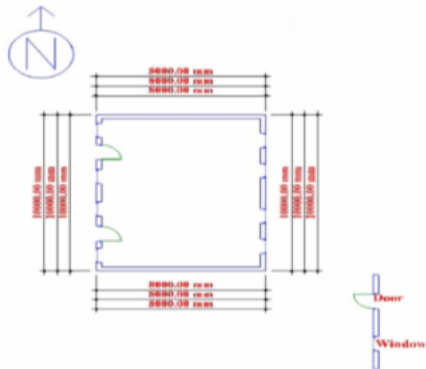

নিৰ্বাচক পঞ্জীয়ন বিষয়াৰ স্বাক্ষৰ

Nazri Naksha

Google Map View

Polling Station Building Front View

ভোটগ্ৰহন কেন্দ্ৰৰ সন্মুখৰ দৃশ্য

Cad View

Key MAP View

1 নাম : সূৰ্য্যভানু স্বামীৰ নাম: আৰুছ আলী ঘৰ নং : ২৫৮ বয়স : 72 লিঙ্গ : মহিলা	HTN5138534 ফটো উপলব্ধ	2 নাম : জুব্বাৰ আলী পিতাৰ নাম: আৰুছ আলী ঘৰ নং : ২৫৮ বয়স : 60 লিঙ্গ : পুৰুষ	HTN5143146 ফটো উপলব্ধ	3 নাম : জুম্বাৰ আলী পিতাৰ নাম: আৰুছ আলী ঘৰ নং : 258 বয়স : 52 লিঙ্গ : পুৰুষ	OVZ0158121 ফটো উপলব্ধ
4 নাম : ছলিম আলী পিতাৰ নাম: আৰুছ আলী ঘৰ নং : ২৫৮ বয়স : 46 লিঙ্গ : পুৰুষ	HTN5138545 ফটো উপলব্ধ	5 নাম : সাজাহান আলী পিতাৰ নাম: আৰুছ আলী ঘৰ নং : 258 বয়স : 40 লিঙ্গ : পুৰুষ	OVZ0234153 ফটো উপলব্ধ	6 নাম : আনোৱাৰা বেগম স্বামীৰ নাম: সাজাহান আলী ঘৰ নং : ২৫৮ বয়স : 35 লিঙ্গ : মহিলা	HTN5142961 ফটো উপলব্ধ
7 নাম : হালিমা খাতুন স্বামীৰ নাম: ছলিম আলী ঘৰ নং : ২৫৮ বয়স : 34 লিঙ্গ : মহিলা	HTN5142632 ফটো উপলব্ধ	8 নাম : মৰ্জিনা খাতুন পিতাৰ নাম: জুম্বাৰ আলী ঘৰ নং : ২৫৮ বয়স : 27 লিঙ্গ : মহিলা	HTN2095354 ফটো উপলব্ধ	9 নাম : ফুলচান আলী পিতাৰ নাম: জুম্বাৰ আলী ঘৰ নং : ২৫৮ বয়স : 26 লিঙ্গ : পুৰুষ	HTN2095362 ফটো উপলব্ধ
10 নাম : ছামছুল মোল্লা পিতাৰ নাম: ছমেৰ মোল্লা ঘৰ নং : ২৫৮ক বয়স : 27 লিঙ্গ : পুৰুষ	HTN0116319 ফটো উপলব্ধ	11 নাম : সুলতান মোল্লা পিতাৰ নাম: ছমীৰ মোল্লা ঘৰ নং : 258ক বয়স : 22 লিঙ্গ : পুৰুষ	OVZ0076828 ফটো উপলব্ধ	12 নাম : ছমেৰ মোল্লা পিতাৰ নাম: আৰুছ আলী ঘৰ নং : ২৫৮ক বয়স : 56 লিঙ্গ : পুৰুষ	HTN5138567 ফটো উপলব্ধ
13 নাম : ছমিৰন নেচা স্বামীৰ নাম: ছমেৰ মোল্লা ঘৰ নং : ২৫৮ক বয়স : 50 লিঙ্গ : মহিলা	HTN5138578 ফটো উপলব্ধ	14 নাম : জয়নাল আবদিন পিতাৰ নাম: আফাজ ঘৰ নং : ২৫৯ বয়স : 56 লিঙ্গ : পুৰুষ	HTN5138589 ফটো উপলব্ধ	15 নাম : ছমিৰন নেছা স্বামীৰ নাম: জয়নাল আব্দীন ঘৰ নং : ২৫৯ বয়স : 48 লিঙ্গ : মহিলা	HTN5138590 ফটো উপলব্ধ
16 নাম : ময়নাল হক পিতাৰ নাম: আফাজ ঘৰ নং : ২৫৯ বয়স : 46 লিঙ্গ : পুৰুষ	HTN5138603 ফটো উপলব্ধ	17 নাম : বমেছা খাতুন স্বামীৰ নাম: ময়নাল হক ঘৰ নং : ২৫৯ বয়স : 39 লিঙ্গ : মহিলা	HTN5138625 ফটো উপলব্ধ	E2 18 নাম : সেৰ আলী পিতাৰ নাম: মনিৰ ঘৰ নং : 260 বয়স : 88 লিঙ্গ : পুৰুষ	HTN5138647 ফটো উপলব্ধ
19 নাম : বমেলা খাতুন স্বামীৰ নাম: সেৰ আলী ঘৰ নং : ২৬০ বয়স : 73 লিঙ্গ : মহিলা	HTN5138658 ফটো উপলব্ধ	20 নাম : ছব্বাৰ উদ্দিন পিতাৰ নাম: সেৰ আলী ঘৰ নং : ২৬০ বয়স : 58 লিঙ্গ : পুৰুষ	HTN5138669 ফটো উপলব্ধ	21 নাম : আবুল কালাম আজাদ পিতাৰ নাম: সেৰ আলী ঘৰ নং : ২৬০ বয়স : 38 লিঙ্গ : পুৰুষ	HTN5138670 ফটো উপলব্ধ
22 নাম : আছমা খাতুন স্বামীৰ নাম: ছব্বাৰ উদ্দিন ঘৰ নং : ২৬০ বয়স : 33 লিঙ্গ : মহিলা	HTN5138636 ফটো উপলব্ধ	23 নাম : ছব্বিনা ইয়াচমিন স্বামীৰ নাম: আব্দুল কালাম আজাদ ঘৰ নং : ২৬০ বয়স : 24 লিঙ্গ : মহিলা	HTN0655886 ফটো উপলব্ধ	D 24 নাম : জামেলা খাতুন বিধবা স্বামীৰ নাম: আনোৱাৰা হুচেন ঘৰ নং : ২৬১ বয়স : 84 লিঙ্গ : মহিলা	HTN5138705 ফটো উপলব্ধ
25 নাম : জাফৰ আলী পিতাৰ নাম: আনোৱাৰা হুছাইন ঘৰ নং : ২৬১ বয়স : 53 লিঙ্গ : পুৰুষ	HTN5138681 ফটো উপলব্ধ	26 নাম : নজমুল নেহাৰ স্বামীৰ নাম: জাফৰ আলী ঘৰ নং : ২৬১ বয়স : 50 লিঙ্গ : মহিলা	HTN5138692 ফটো উপলব্ধ	27 নাম : নজমুল হক পিতাৰ নাম: জাফৰ আলী ঘৰ নং : ২৬১ বয়স : 28 লিঙ্গ : পুৰুষ	HTN0423335 ফটো উপলব্ধ
# 28 নাম : জানিফা খাতুন পিতাৰ নাম: জাফৰ আলী ঘৰ নং : 261 বয়স : 26 লিঙ্গ : মহিলা	OVZ0101162 ফটো উপলব্ধ	29 নাম : হাবিজা খাতুন স্বামীৰ নাম: গুৰুৰ আলী ঘৰ নং : ২৬২ বয়স : 43 লিঙ্গ : মহিলা	HTN5138738 ফটো উপলব্ধ	D 30 নাম : আচিয়া খাতুন স্বামীৰ নাম: আঃ বাৰেক ঘৰ নং : ২৬৩ বয়স : 76 লিঙ্গ : মহিলা	HTN5138750 ফটো উপলব্ধ