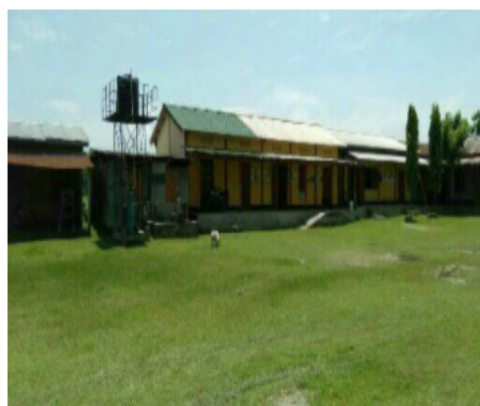

নিৰ্বাচক পঞ্জীয়ন বিষয়াৰ স্বাক্ষৰ

Nazri Naksha

Google Map View

Polling Station Building Front View

ভোটগ্ৰহন কেন্দ্ৰৰ সন্মুখৰ দৃশ্য

Cad View

Key MAP View

1 নাম : মোনোৱাৰা খাতুন স্বামীৰ নাম: জেল হুচাইন ঘৰ নং : 1 বয়স : 61 লিঙ্গ : মহিলা	HNT2434573 ফটো উপলব্ধ	2 নাম : হালিমা খাতুন পিতাৰ নাম: জেল হুচাইন ঘৰ নং : 1 বয়স : 39 লিঙ্গ : মহিলা	HNT2434584 ফটো উপলব্ধ	3 নাম : মল্লিকা খাতুন স্বামীৰ নাম: আনোৱাৰ হুছেইন ঘৰ নং : 1 বয়স : 38 লিঙ্গ : মহিলা	HNT2440213 ফটো উপলব্ধ
4 নাম : আনোৱাৰ হুছাইন পিতাৰ নাম: জেল হুছাইন ঘৰ নং : 1 বয়স : 37 লিঙ্গ : পুৰুষ	HNT2434595 ফটো উপলব্ধ	5 নাম : মুক্তাৰ হুছেইন পিতাৰ নাম: জেল হুছাইন ঘৰ নং : 1 বয়স : 35 লিঙ্গ : পুৰুষ	HNT2434608 ফটো উপলব্ধ	6 নাম : সাহিদা খাতুন স্বামীৰ নাম: মুক্তাৰ হুছেইন ঘৰ নং : 1 বয়স : 31 লিঙ্গ : মহিলা	HNT2440508 ফটো উপলব্ধ
E2 7 নাম : ছকিনা খাতুন পিতাৰ নাম: জেল হুছাইন ঘৰ নং : 1 বয়স : 28 লিঙ্গ : মহিলা	HNT0000679 ফটো উপলব্ধ	8 নাম : মোমিনুল হক পিতাৰ নাম: আনোৱাৰ হুছেইন ঘৰ নং : 1 বয়স : 28 লিঙ্গ : পুৰুষ	HNT0606764 ফটো উপলব্ধ	9 নাম : শাহাদত আলী পিতাৰ নাম: আনোৱাৰ হুছেইন ঘৰ নং : 1 বয়স : 26 লিঙ্গ : পুৰুষ	HNT0607416 ফটো উপলব্ধ
10 নাম : বক্তিয়াৰ হুছেইন পিতাৰ নাম: জেল হুছেইন ঘৰ নং : 1 বয়স : 26 লিঙ্গ : পুৰুষ	HNT0608828 ফটো উপলব্ধ	11 নাম : ইমামুল হক পিতাৰ নাম: বমজান আলী ঘৰ নং : 1 বয়স : 24 লিঙ্গ : পুৰুষ	HNT0501809 ফটো উপলব্ধ	12 নাম : শুকুৰজান নেছা পিতাৰ নাম: শুকুৰ আলী ঘৰ নং : 1 বয়স : 24 লিঙ্গ : মহিলা	OVZ0008730 ফটো উপলব্ধ
13 নাম : বাশিদা খাতুন স্বামীৰ নাম: ইমামুল হক ঘৰ নং : 1 বয়স : 23 লিঙ্গ : মহিলা	HNT0501569 ফটো উপলব্ধ	14 নাম : বমজান আলী পিতাৰ নাম: জেল হুছেইন ঘৰ নং : 1 বয়স : 52 লিঙ্গ : পুৰুষ	HNT2434619 ফটো উপলব্ধ	15 নাম : শাহজাহান আলী পিতাৰ নাম: জেল হুচাইন ঘৰ নং : 1 বয়স : 49 লিঙ্গ : পুৰুষ	HNT2434631 ফটো উপলব্ধ
16 নাম : জয়নব খাতুন স্বামীৰ নাম: শাহজাহান আলী ঘৰ নং : 1 বয়স : 46 লিঙ্গ : মহিলা	HNT2434642 ফটো উপলব্ধ	17 নাম : মমতাজ খাতুন স্বামীৰ নাম: বমজান আলী ঘৰ নং : 1 বয়স : 46 লিঙ্গ : মহিলা	HNT2434620 ফটো উপলব্ধ	18 নাম : কোৰবান আলী পিতাৰ নাম: খোসাল শেখ ঘৰ নং : 2 বয়স : 64 লিঙ্গ : পুৰুষ	HNT2434653 ফটো উপলব্ধ
19 নাম : কমলা খাতুন স্বামীৰ নাম: কোৰবান আলী ঘৰ নং : 2 বয়স : 60 লিঙ্গ : মহিলা	HNT2434664 ফটো উপলব্ধ	S 20 নাম : বাশিদা খাতুন পিতাৰ নাম: কোৰবান আলী ঘৰ নং : 2 বয়স : 24 লিঙ্গ : মহিলা	HNT0608554 ফটো উপলব্ধ	21 নাম : লতিবুল ইছলাম পিতাৰ নাম: কোৰবান আলী ঘৰ নং : 2 বয়স : 19 লিঙ্গ : পুৰুষ	OVZ0289231 ফটো উপলব্ধ
22 নাম : আবু বক্কাৰ ছিদ্দিক পিতাৰ নাম: সোনা উল্লাহ ঘৰ নং : 6 বয়স : 73 লিঙ্গ : পুৰুষ	HNT2434675 ফটো উপলব্ধ	23 নাম : আয়শা খাতুন স্বামীৰ নাম: আবু বক্কাৰ ছিদ্দিক ঘৰ নং : 6 বয়স : 62 লিঙ্গ : মহিলা	HNT2434686 ফটো উপলব্ধ	24 নাম : আনজুৰাৰা আহমেদ পিতাৰ নাম: আবু বক্কাৰ ছিদ্দিক ঘৰ নং : 6 বয়স : 38 লিঙ্গ : মহিলা	HNT2434700 ফটো উপলব্ধ
25 নাম : ছানোৱাৰ আলী পিতাৰ নাম: আবু বক্কাৰ ছিদ্দিক ঘৰ নং : 6 বয়স : 36 লিঙ্গ : পুৰুষ	HNT2439874 ফটো উপলব্ধ	26 নাম : ৰোফি কা খাতুন স্বামীৰ নাম: হাসিন আলী ঘৰ নং : 6 বয়স : 31 লিঙ্গ : মহিলা	HNT0501536 ফটো উপলব্ধ	S2 27 নাম : চুলতানা পাৰ্বিন পিতাৰ নাম: আবু বক্কাৰ ছিদ্দিক ঘৰ নং : 6 বয়স : 27 লিঙ্গ : মহিলা	HNT0190207 ফটো উপলব্ধ
28 নাম : মুজ্জমেল হক পিতাৰ নাম: আবু বক্কাৰ ছিদ্দিক ঘৰ নং : 6 বয়স : 27 লিঙ্গ : পুৰুষ	HNT0608851 ফটো উপলব্ধ	29 নাম : মুফাজ্জেল হক পিতাৰ নাম: আবু বক্কাৰ ছিদ্দিক ঘৰ নং : 3 বয়স : 31 লিঙ্গ : পুৰুষ	HNT2440371 ফটো উপলব্ধ	30 নাম : ৰেশমিনা খাতুন স্বামীৰ নাম: মুফাজ্জেল হক ঘৰ নং : 3 বয়স : 27 লিঙ্গ : মহিলা	HNT0501296 ফটো উপলব্ধ