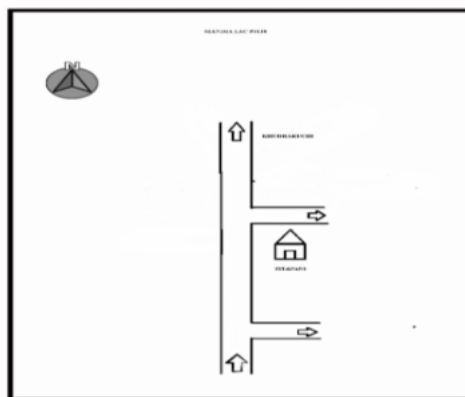

নিৰ্বাচক পঞ্জীয়ন বিষয়াৰ স্বাক্ষৰ

Nazri Naksha

Google Map View

Polling Station Building Front View

ভোটগ্ৰহন কেন্দ্ৰৰ সন্মুখৰ দৃশ্য

Cad View

Key MAP View

|   |                          |  |                          |   |                          |
|---|--------------------------|--|--------------------------|---|--------------------------|
| 1<br>নাম : হানিফ আলী<br>পিতাৰ নাম: ইউছব আলী<br>ঘৰ নং : 134<br>বয়স : 29 লিঙ্গ : পুৰুষ           | OVZ0249623<br>ফটো উপলব্ধ | 2<br>নাম : অবিৰন বেওৱা<br>স্বামীৰ নাম: খেজমত আলী<br>ঘৰ নং : 181<br>বয়স : 72 লিঙ্গ : মহিলা         | HNT0010227<br>ফটো উপলব্ধ | 3<br>নাম : বিল্লাল হুচেইন<br>পিতাৰ নাম: আব্দুৰ ৰহমান<br>ঘৰ নং : 182<br>বয়স : 52 লিঙ্গ : পুৰুষ      | HNT0010229<br>ফটো উপলব্ধ |
| 4<br>নাম : আনোৱাৰ হুচাইন<br>পিতাৰ নাম: আব্দুৰ ৰহমান<br>ঘৰ নং : 182<br>বয়স : 49 লিঙ্গ : পুৰুষ   | HNT0010230<br>ফটো উপলব্ধ | 5<br>নাম : খাইৰুল আলম<br>পিতাৰ নাম: আব্দুৰ ৰহমান<br>ঘৰ নং : 182<br>বয়স : 49 লিঙ্গ : পুৰুষ         | HNT0010231<br>ফটো উপলব্ধ | D 6<br>নাম : আকলিমা খাতুন<br>স্বামীৰ নাম: বিল্লাল<br>ঘৰ নং : 182<br>বয়স : 48 লিঙ্গ : মহিলা         | HNT0010232<br>ফটো উপলব্ধ |
| 7<br>নাম : মমতাজ খাতুন<br>স্বামীৰ নাম: আনোৱাৰ হুচাইন<br>ঘৰ নং : 182<br>বয়স : 44 লিঙ্গ : মহিলা  | HNT1543277<br>ফটো উপলব্ধ | 8<br>নাম : সাহিদা খাতুন<br>স্বামীৰ নাম: খাইৰুল আলম<br>ঘৰ নং : 182<br>বয়স : 31 লিঙ্গ : মহিলা       | HNT1543288<br>ফটো উপলব্ধ | 9<br>নাম : আচাদুল ইছলাম<br>পিতাৰ নাম: বিল্লাল হুচেইন<br>ঘৰ নং : 142<br>বয়স : 29 লিঙ্গ : পুৰুষ      | HNT0010233<br>ফটো উপলব্ধ |
| 10<br>নাম : কহিনুৰ খাতুন<br>স্বামীৰ নাম: আছাদুল ইছলাম<br>ঘৰ নং : 182<br>বয়স : 27 লিঙ্গ : মহিলা | HNT0372151<br>ফটো উপলব্ধ | 11<br>নাম : আৰজুমা হুচেইন<br>পিতাৰ নাম: আনোৱাৰ হুচেইন<br>ঘৰ নং : 142<br>বয়স : 20 লিঙ্গ : মহিলা    | OVZ0078584<br>ফটো উপলব্ধ | 12<br>নাম : মোস্তাফিজুৰ ৰহমান<br>পিতাৰ নাম: আনোৱাৰ হুচাইন<br>ঘৰ নং : 142<br>বয়স : 20 লিঙ্গ : পুৰুষ | OVZ0242933<br>ফটো উপলব্ধ |
| 13<br>নাম : আব্দুল জব্বাৰ<br>পিতাৰ নাম: আব্দুৰ ৰহমান<br>ঘৰ নং : 183<br>বয়স : 49 লিঙ্গ : পুৰুষ  | HNT0010234<br>ফটো উপলব্ধ | 14<br>নাম : মনোৱাৰা খাতুন<br>স্বামীৰ নাম: আব্দুল জব্বাৰ<br>ঘৰ নং : 183<br>বয়স : 41 লিঙ্গ : মহিলা  | HNT0010235<br>ফটো উপলব্ধ | 15<br>নাম : নুৰুল হক<br>পিতাৰ নাম: আব্দুৰ ৰহমান<br>ঘৰ নং : 188<br>বয়স : 54 লিঙ্গ : পুৰুষ           | HNT0010236<br>ফটো উপলব্ধ |
| 16<br>নাম : শান্ত ভানু<br>স্বামীৰ নাম: নুৰুল হক<br>ঘৰ নং : 188<br>বয়স : 50 লিঙ্গ : মহিলা       | HNT0010237<br>ফটো উপলব্ধ | 17<br>নাম : ছামিউল হক<br>পিতাৰ নাম: নুৰুল হক<br>ঘৰ নং : 188<br>বয়স : 33 লিঙ্গ : পুৰুষ             | HNT0010238<br>ফটো উপলব্ধ | 18<br>নাম : শ্বহিদুল ইছলাম<br>পিতাৰ নাম: নুৰুল হক<br>ঘৰ নং : 144<br>বয়স : 30 লিঙ্গ : পুৰুষ         | HNT0038158<br>ফটো উপলব্ধ |
| 19<br>নাম : ছফিকুল ইছলাম<br>পিতাৰ নাম: নুৰুল হক<br>ঘৰ নং : 188<br>বয়স : 28 লিঙ্গ : পুৰুষ       | HNT0230888<br>ফটো উপলব্ধ | S 20<br>নাম : ইলিজা খাতুন<br>স্বামীৰ নাম: শ্বহিদুল ইছলাম<br>ঘৰ নং : 188<br>বয়স : 26 লিঙ্গ : মহিলা | HNT0372375<br>ফটো উপলব্ধ | 21<br>নাম : হাছনা খাতুন<br>পিতাৰ নাম: ছফিকুল ইছলাম<br>ঘৰ নং : 144<br>বয়স : 20 লিঙ্গ : মহিলা        | OVZ0111989<br>ফটো উপলব্ধ |
| 22<br>নাম : নুৰ হোছেন<br>পিতাৰ নাম: আঃ ৰহমান<br>ঘৰ নং : 185<br>বয়স : 56 লিঙ্গ : পুৰুষ          | HNT0010240<br>ফটো উপলব্ধ | 23<br>নাম : অমেলা খাতুন<br>পিতাৰ নাম: নুৰ হোছেন<br>ঘৰ নং : 185<br>বয়স : 52 লিঙ্গ : মহিলা          | HNT0010241<br>ফটো উপলব্ধ | 24<br>নাম : ওমৰ ফাৰুক<br>পিতাৰ নাম: নুৰ হুচেইন<br>ঘৰ নং : 145<br>বয়স : 20 লিঙ্গ : পুৰুষ            | OVZ0080432<br>ফটো উপলব্ধ |
| 25<br>নাম : মৰতুজ আলী<br>পিতাৰ নাম: আব্দুৰ হাশেম<br>ঘৰ নং : 186<br>বয়স : 88 লিঙ্গ : পুৰুষ      | HNT0010242<br>ফটো উপলব্ধ | 26<br>নাম : খদেজা খাতুন<br>পিতাৰ নাম: মতুজ আলী<br>ঘৰ নং : 186<br>বয়স : 78 লিঙ্গ : মহিলা           | HNT0010243<br>ফটো উপলব্ধ | 27<br>নাম : আকবৰ আলী<br>পিতাৰ নাম: মতুজ আলী<br>ঘৰ নং : 186<br>বয়স : 38 লিঙ্গ : পুৰুষ               | HNT0010244<br>ফটো উপলব্ধ |
| 28<br>নাম : বেজিয়া খাতুন<br>স্বামীৰ নাম: আকবৰ আলী<br>ঘৰ নং : 146<br>বয়স : 24 লিঙ্গ : মহিলা    | HNT0469205<br>ফটো উপলব্ধ | S 29<br>নাম : জবেদা খাতুন<br>স্বামীৰ নাম: মহিৰ উদ্দিন<br>ঘৰ নং : 146<br>বয়স : 22 লিঙ্গ : মহিলা    | OVZ0112482<br>ফটো উপলব্ধ | 30<br>নাম : আছমা খাতুন<br>স্বামীৰ নাম: আলী হোছেন<br>ঘৰ নং : 146ক<br>বয়স : 36 লিঙ্গ : মহিলা         | HNT0010245<br>ফটো উপলব্ধ |