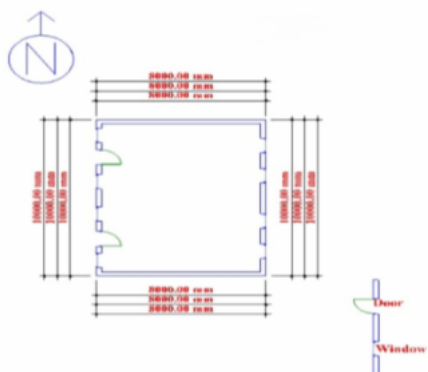

নিৰ্বাচক পঞ্জীয়ন বিষয়াৰ স্বাক্ষৰ

Nazri Naksha

Google Map View

Polling Station Building Front View

ভোটগ্ৰহন কেন্দ্ৰৰ সন্মুখৰ দৃশ্য

Cad View

Key MAP View

|   |                          |  |                          |   |                          |
|---|--------------------------|--|--------------------------|---|--------------------------|
| 1<br>নাম : হানিফ আলী<br>পিতাৰ নাম: ইউছব আলী<br>ঘৰ নং : 134<br>বয়স : 29 লিঙ্গ : পুৰুষ           | OVZ0249623<br>ফটো উপলব্ধ | 2<br>নাম : অবিৰন বেওৱা<br>স্বামীৰ নাম: খেজমত আলী<br>ঘৰ নং : 181<br>বয়স : 72 লিঙ্গ : মহিলা         | HNT0010227<br>ফটো উপলব্ধ | 3<br>নাম : বিল্লাল হুচেইন<br>পিতাৰ নাম: আব্দুৰ ৰহমান<br>ঘৰ নং : 182<br>বয়স : 52 লিঙ্গ : পুৰুষ      | HNT0010229<br>ফটো উপলব্ধ |
| 4<br>নাম : আনোৱাৰ হুচাইন<br>পিতাৰ নাম: আব্দুৰ ৰহমান<br>ঘৰ নং : 182<br>বয়স : 49 লিঙ্গ : পুৰুষ   | HNT0010230<br>ফটো উপলব্ধ | 5<br>নাম : খাইৰুল আলম<br>পিতাৰ নাম: আব্দুৰ ৰহমান<br>ঘৰ নং : 182<br>বয়স : 49 লিঙ্গ : পুৰুষ         | HNT0010231<br>ফটো উপলব্ধ | D 6<br>নাম : আকলিমা খাতুন<br>স্বামীৰ নাম: বিল্লাল<br>ঘৰ নং : 182<br>বয়স : 48 লিঙ্গ : মহিলা         | HNT0010232<br>ফটো উপলব্ধ |
| 7<br>নাম : মমতাজ খাতুন<br>স্বামীৰ নাম: আনোৱাৰ হুচাইন<br>ঘৰ নং : 182<br>বয়স : 44 লিঙ্গ : মহিলা  | HNT1543277<br>ফটো উপলব্ধ | 8<br>নাম : সাহিদা খাতুন<br>স্বামীৰ নাম: খাইৰুল আলম<br>ঘৰ নং : 182<br>বয়স : 31 লিঙ্গ : মহিলা       | HNT1543288<br>ফটো উপলব্ধ | 9<br>নাম : আচাদুল ইছলাম<br>পিতাৰ নাম: বিল্লাল হুচেইন<br>ঘৰ নং : 142<br>বয়স : 29 লিঙ্গ : পুৰুষ      | HNT0010233<br>ফটো উপলব্ধ |
| 10<br>নাম : কহিনুৰ খাতুন<br>স্বামীৰ নাম: আছাদুল ইছলাম<br>ঘৰ নং : 182<br>বয়স : 27 লিঙ্গ : মহিলা | HNT0372151<br>ফটো উপলব্ধ | 11<br>নাম : আৰজুমা হুচেইন<br>পিতাৰ নাম: আনোৱাৰ হুচেইন<br>ঘৰ নং : 142<br>বয়স : 20 লিঙ্গ : মহিলা    | OVZ0078584<br>ফটো উপলব্ধ | 12<br>নাম : মোস্তাফিজুৰ ৰহমান<br>পিতাৰ নাম: আনোৱাৰ হুচাইন<br>ঘৰ নং : 142<br>বয়স : 20 লিঙ্গ : পুৰুষ | OVZ0242933<br>ফটো উপলব্ধ |
| 13<br>নাম : আব্দুল জব্বাৰ<br>পিতাৰ নাম: আব্দুৰ ৰহমান<br>ঘৰ নং : 183<br>বয়স : 49 লিঙ্গ : পুৰুষ  | HNT0010234<br>ফটো উপলব্ধ | 14<br>নাম : মনোৱাৰা খাতুন<br>স্বামীৰ নাম: আব্দুল জব্বাৰ<br>ঘৰ নং : 183<br>বয়স : 41 লিঙ্গ : মহিলা  | HNT0010235<br>ফটো উপলব্ধ | 15<br>নাম : নুৰুল হক<br>পিতাৰ নাম: আব্দুৰ ৰহমান<br>ঘৰ নং : 188<br>বয়স : 54 লিঙ্গ : পুৰুষ           | HNT0010236<br>ফটো উপলব্ধ |
| 16<br>নাম : শান্ত ভানু<br>স্বামীৰ নাম: নুৰুল হক<br>ঘৰ নং : 188<br>বয়স : 50 লিঙ্গ : মহিলা       | HNT0010237<br>ফটো উপলব্ধ | 17<br>নাম : ছামিউল হক<br>পিতাৰ নাম: নুৰুল হক<br>ঘৰ নং : 188<br>বয়স : 33 লিঙ্গ : পুৰুষ             | HNT0010238<br>ফটো উপলব্ধ | 18<br>নাম : শ্বহিদুল ইছলাম<br>পিতাৰ নাম: নুৰুল হক<br>ঘৰ নং : 144<br>বয়স : 30 লিঙ্গ : পুৰুষ         | HNT0038158<br>ফটো উপলব্ধ |
| 19<br>নাম : ছফিকুল ইছলাম<br>পিতাৰ নাম: নুৰুল হক<br>ঘৰ নং : 188<br>বয়স : 28 লিঙ্গ : পুৰুষ       | HNT0230888<br>ফটো উপলব্ধ | S 20<br>নাম : ইলিজা খাতুন<br>স্বামীৰ নাম: শ্বহিদুল ইছলাম<br>ঘৰ নং : 188<br>বয়স : 26 লিঙ্গ : মহিলা | HNT0372375<br>ফটো উপলব্ধ | 21<br>নাম : হাছনা খাতুন<br>পিতাৰ নাম: ছফিকুল ইছলাম<br>ঘৰ নং : 144<br>বয়স : 20 লিঙ্গ : মহিলা        | OVZ0111989<br>ফটো উপলব্ধ |
| 22<br>নাম : নুৰ হোছেন<br>পিতাৰ নাম: আঃ ৰহমান<br>ঘৰ নং : 185<br>বয়স : 56 লিঙ্গ : পুৰুষ          | HNT0010240<br>ফটো উপলব্ধ | 23<br>নাম : অমেলা খাতুন<br>পিতাৰ নাম: নুৰ হোছেন<br>ঘৰ নং : 185<br>বয়স : 52 লিঙ্গ : মহিলা          | HNT0010241<br>ফটো উপলব্ধ | 24<br>নাম : ওমৰ ফাৰুক<br>পিতাৰ নাম: নুৰ হুচেইন<br>ঘৰ নং : 145<br>বয়স : 20 লিঙ্গ : পুৰুষ            | OVZ0080432<br>ফটো উপলব্ধ |
| 25<br>নাম : মৰতুজ আলী<br>পিতাৰ নাম: আব্দুৰ হাশেম<br>ঘৰ নং : 186<br>বয়স : 88 লিঙ্গ : পুৰুষ      | HNT0010242<br>ফটো উপলব্ধ | 26<br>নাম : খদেজা খাতুন<br>পিতাৰ নাম: মতুজ আলী<br>ঘৰ নং : 186<br>বয়স : 78 লিঙ্গ : মহিলা           | HNT0010243<br>ফটো উপলব্ধ | 27<br>নাম : আকবৰ আলী<br>পিতাৰ নাম: মতুজ আলী<br>ঘৰ নং : 186<br>বয়স : 38 লিঙ্গ : পুৰুষ               | HNT0010244<br>ফটো উপলব্ধ |
| 28<br>নাম : বেজিয়া খাতুন<br>স্বামীৰ নাম: আকবৰ আলী<br>ঘৰ নং : 146<br>বয়স : 24 লিঙ্গ : মহিলা    | HNT0469205<br>ফটো উপলব্ধ | S 29<br>নাম : জবেদা খাতুন<br>স্বামীৰ নাম: মহিৰ উদ্দিন<br>ঘৰ নং : 146<br>বয়স : 22 লিঙ্গ : মহিলা    | OVZ0112482<br>ফটো উপলব্ধ | 30<br>নাম : আছমা খাতুন<br>স্বামীৰ নাম: আলী হোছেন<br>ঘৰ নং : 146ক<br>বয়স : 36 লিঙ্গ : মহিলা         | HNT0010245<br>ফটো উপলব্ধ |