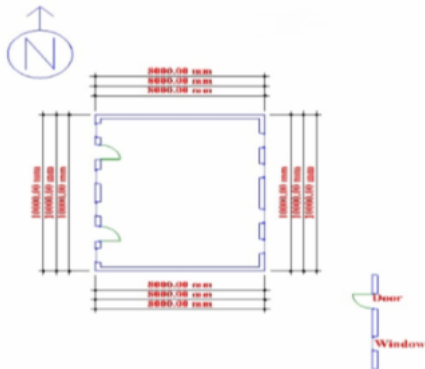

নিৰ্বাচক পঞ্জীয়ন বিষয়াৰ স্বাক্ষৰ

Nazri Naksha

Google Map View

Polling Station Building Front View

ভোটগ্ৰহন কেন্দ্ৰৰ সন্মুখৰ দৃশ্য

Cad View

Key MAP View

1 নাম : আনোৱাৰ হুছেন পিতাৰ নাম: আব্দুল কদ্দুছ ঘৰ নং : ৩৬৯ বয়স : 69 লিঙ্গ : পুৰুষ	HTN5837934 ফটো উপলব্ধ	2 নাম : বাহাতন নেছা স্বামীৰ নাম: আনোৱাৰ হুছেন ঘৰ নং : ৩৬৯ বয়স : 59 লিঙ্গ : মহিলা	HTN5837945 ফটো উপলব্ধ	3 নাম : বাহাৰুল ইছলাম পিতাৰ নাম: আনোৱাৰ হুছেইন ঘৰ নং : ৩৬৯ বয়স : 33 লিঙ্গ : পুৰুষ	HTN5841441 ফটো উপলব্ধ
4 নাম : জাহিদুল ইছলাম পিতাৰ নাম: আনোৱাৰ হুছেন ঘৰ নং : ৩৬৯ বয়স : 33 লিঙ্গ : পুৰুষ	HTN0159616 ফটো উপলব্ধ	5 নাম : ছাফিকুল ইছলাম পিতাৰ নাম: আনোৱাৰ হুছেইন ঘৰ নং : ৩৬৯ বয়স : 29 লিঙ্গ : পুৰুষ	HTN2040848 ফটো উপলব্ধ	6 নাম : নাৰ্জিনা খাতুন স্বামীৰ নাম: জাহিদুল ইছলাম ঘৰ নং : 369 বয়স : 26 লিঙ্গ : মহিলা	OVZ0284166 ফটো উপলব্ধ
7 নাম : ফুল খাতুন স্বামীৰ নাম: বাক্কাৰ আলী ঘৰ নং : ৩৭০ বয়স : 65 লিঙ্গ : মহিলা	HTN5837967 ফটো উপলব্ধ	8 নাম : ফুলচান বাদশা পিতাৰ নাম: বাক্কাৰ আলী ঘৰ নং : ৩৭০ বয়স : 42 লিঙ্গ : পুৰুষ	HTN5837978 ফটো উপলব্ধ	9 নাম : ৰূপচান আলী পিতাৰ নাম: বাক্কাৰ আলী ঘৰ নং : ৩৭০ বয়স : 36 লিঙ্গ : পুৰুষ	HTN5841452 ফটো উপলব্ধ
10 নাম : মালেকা খাতুন স্বামীৰ নাম: ফুলচান বাদশা ঘৰ নং : ৩৭০ বয়স : 34 লিঙ্গ : মহিলা	HTN5841985 ফটো উপলব্ধ	11 নাম : জহুৰুল ইছলাম পিতাৰ নাম: বাক্কাৰ আলী ঘৰ নং : ৩৭০ বয়স : 30 লিঙ্গ : পুৰুষ	HTN1978672 ফটো উপলব্ধ	12 নাম : ছানিয়াৰা খাতুন স্বামীৰ নাম: জহুৰুল ইছলাম ঘৰ নং : ৩৭০ বয়স : 25 লিঙ্গ : মহিলা	HTN0302794 ফটো উপলব্ধ
13 নাম : আনোৱাৰা খাতুন পিতাৰ নাম: হাছান আলী ঘৰ নং : ৩৭১ বয়স : 58 লিঙ্গ : মহিলা	HTN5838017 ফটো উপলব্ধ	14 নাম : সহৰ আলী পিতাৰ নাম: ৰিয়াজ উদ্দিন ঘৰ নং : ৩৭১ বয়স : 51 লিঙ্গ : পুৰুষ	HTN5837989 ফটো উপলব্ধ	15 নাম : বাছিৰন নেছা স্বামীৰ নাম: সহৰ আলী ঘৰ নং : ৩৭১ বয়স : 45 লিঙ্গ : মহিলা	HTN2039600 ফটো উপলব্ধ
16 নাম : সহিতন নেছা স্বামীৰ নাম: আব্দুল বাৰেক ঘৰ নং : ৩৭১ বয়স : 38 লিঙ্গ : মহিলা	HTN1984403 ফটো উপলব্ধ	17 নাম : ইমান আলী পিতাৰ নাম: আব্দুল বাৰেক ঘৰ নং : 371 বয়স : 32 লিঙ্গ : পুৰুষ	HTN2126753 ফটো উপলব্ধ	18 নাম : ছালমা খাতুন স্বামীৰ নাম: ইমান আলী ঘৰ নং : ৩৭১ বয়স : 25 লিঙ্গ : মহিলা	HTN0330282 ফটো উপলব্ধ
19 নাম : ববিদল আলী পিতাৰ নাম: সহৰ আলী ঘৰ নং : ৩৭১ বয়স : 24 লিঙ্গ : পুৰুষ	HTN0533323 ফটো উপলব্ধ	20 নাম : ইলিজা খাতুন স্বামীৰ নাম: ববিদুল আলী ঘৰ নং : 371 বয়স : 23 লিঙ্গ : মহিলা	OVZ0181628 ফটো উপলব্ধ	21 নাম : ছব্ব আলী পিতাৰ নাম: সহৰ আলী ঘৰ নং : 371 বয়স : 22 লিঙ্গ : পুৰুষ	OVZ0088799 ফটো উপলব্ধ
22 নাম : আব্দুল বাৰেক পিতাৰ নাম: মহম্মদ আলী ঘৰ নং : 371 বয়স : 69 লিঙ্গ : পুৰুষ	HTN7241681 ফটো উপলব্ধ	23 নাম : মহম্মদ আলী পিতাৰ নাম: নাক্কেমিয়া ঘৰ নং : ৩৭১ক বয়স : 69 লিঙ্গ : পুৰুষ	HTN5838028 ফটো উপলব্ধ	24 নাম : মানিকজান নেছা স্বামীৰ নাম: মহম্মদ আলী ঘৰ নং : ৩৭১ক বয়স : 61 লিঙ্গ : মহিলা	HTN5838040 ফটো উপলব্ধ
25 নাম : চালেহা খাতুন স্বামীৰ নাম: নাক্কেমিয়া ঘৰ নং : ৩৭১ক বয়স : 60 লিঙ্গ : মহিলা	HTN5838051 ফটো উপলব্ধ	26 নাম : শুকুৰজান বিধুৱা স্বামীৰ নাম: বাহাজউদ্দিন ঘৰ নং : ৩৭২ বয়স : 73 লিঙ্গ : মহিলা	HTN5838084 ফটো উপলব্ধ	27 নাম : সহৰ আলী পিতাৰ নাম: বাহাজউদ্দিন ঘৰ নং : ৩৭২ বয়স : 51 লিঙ্গ : পুৰুষ	HTN5838073 ফটো উপলব্ধ
28 নাম : ৰাবিয়া খাতুন স্বামীৰ নাম: সহৰ আলী ঘৰ নং : ৩৭২ বয়স : 45 লিঙ্গ : মহিলা	HTN5841996 ফটো উপলব্ধ	29 নাম : নজৰ আলী পিতাৰ নাম: মোকছেদ আলী ঘৰ নং : ৩৭৩ বয়স : 64 লিঙ্গ : পুৰুষ	HTN5838095 ফটো উপলব্ধ	30 নাম : আমিৰ হুছেন পিতাৰ নাম: নজৰ আলী ঘৰ নং : ৩৭৩ বয়স : 40 লিঙ্গ : পুৰুষ	HTN5838119 ফটো উপলব্ধ