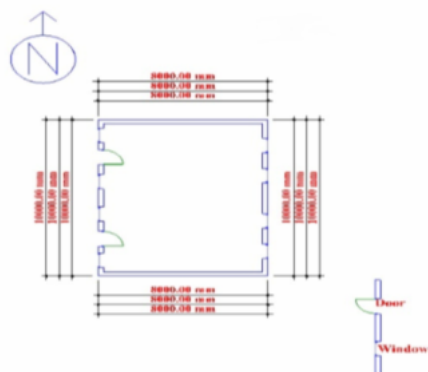

নিৰ্বাচক পঞ্জীয়ন বিষয়াৰ স্বাক্ষৰ

Nazri Naksha

Google Map View

Polling Station Building Front View

ভোটগ্ৰহন কেন্দ্ৰৰ সন্মুখৰ দৃশ্য

Cad View

Key MAP View

1 নাম : মহঃ আব্দুল হক পিতাৰ নাম: মহঃ আফাজ উদ্দিন ঘৰ নং : 1 বয়স : 64 লিঙ্গ : পুৰুষ	HNT9134569 ফটো উপলব্ধ	2 নাম : পাশান আলী আহমেদ পিতাৰ নাম: আফাজ উদ্দিন ঘৰ নং : 1 বয়স : 57 লিঙ্গ : পুৰুষ	HNT9134581 ফটো উপলব্ধ	3 নাম : আজিজা খাতুন স্বামীৰ নাম: পাশান আলী আহমেদ ঘৰ নং : 1 বয়স : 39 লিঙ্গ : মহিলা	HNT9134616 ফটো উপলব্ধ
4 নাম : মৌচুমী আকতাৰা পিতাৰ নাম: মহঃ আব্দুল হক ঘৰ নং : 1 বয়স : 31 লিঙ্গ : মহিলা	HNT9142330 ফটো উপলব্ধ	5 নাম : নাজিদা খাতুন স্বামীৰ নাম: মহঃ আব্দুল হক ঘৰ নং : 1 বয়স : 30 লিঙ্গ : মহিলা	HNT1222587 ফটো উপলব্ধ	6 নাম : চাওলা আকতাৰা পিতাৰ নাম: মহঃ আব্দুল হক ঘৰ নং : 1 বয়স : 20 লিঙ্গ : মহিলা	OVZ0132829 ফটো উপলব্ধ
7 নাম : মোঃআকছেদ আলী পিতাৰ নাম: কাঞ্চু মিয়া ঘৰ নং : 2 বয়স : 58 লিঙ্গ : পুৰুষ	HNT9134627 ফটো উপলব্ধ	8 নাম : কুলছম বেগম স্বামীৰ নাম: আকছেদ আলী ঘৰ নং : 2 বয়স : 56 লিঙ্গ : মহিলা	HNT9134638 ফটো উপলব্ধ	9 নাম : মোকছেদ আলী পিতাৰ নাম: কাঞ্চু মিয়া ঘৰ নং : 2 বয়স : 55 লিঙ্গ : পুৰুষ	HNT9134649 ফটো উপলব্ধ
10 নাম : হামেলা বেগম স্বামীৰ নাম: মোকছেদ আলী ঘৰ নং : 2 বয়স : 55 লিঙ্গ : মহিলা	HNT9134650 ফটো উপলব্ধ	11 নাম : আমিনা খাতুন স্বামীৰ নাম: লালচান আলী ঘৰ নং : 2 বয়স : 28 লিঙ্গ : মহিলা	HNT0345330 ফটো উপলব্ধ	12 নাম : লালমামুদ আলী পিতাৰ নাম: মোকছেদ আলী ঘৰ নং : 2 বয়স : 26 লিঙ্গ : পুৰুষ	HNT0345322 ফটো উপলব্ধ
13 নাম : আব্দুল খালেক পিতাৰ নাম: খয়াৰ উদ্দিন ঘৰ নং : 2 বয়স : 23 লিঙ্গ : পুৰুষ	HNT0587923 ফটো উপলব্ধ	14 নাম : বাজিনা পাৰবিন স্বামীৰ নাম: লালমামুদ আলী ঘৰ নং : 2 বয়স : 23 লিঙ্গ : মহিলা	OVZ0021626 ফটো উপলব্ধ	# 15 নাম : মোঃ লালচান্দ আলী পিতাৰ নাম: মোকছেদ আলী ঘৰ নং : 2 বয়স : 34 লিঙ্গ : পুৰুষ	HNT9134707 ফটো উপলব্ধ
16 নাম : খয়াৰ উদ্দিন পিতাৰ নাম: কাঞ্চু মিয়া ঘৰ নং : 2 বয়স : 54 লিঙ্গ : পুৰুষ	HNT9134661 ফটো উপলব্ধ	17 নাম : খুদেজা বেগম স্বামীৰ নাম: খয়াৰ উদ্দিন ঘৰ নং : 2 বয়স : 52 লিঙ্গ : মহিলা	HNT9134672 ফটো উপলব্ধ	18 নাম : মজিবন নেছা পিতাৰ নাম: খয়াৰ উদ্দিন ঘৰ নং : 2 বয়স : 26 লিঙ্গ : মহিলা	HNT0344754 ফটো উপলব্ধ
19 নাম : কপিল আলী পিতাৰ নাম: আকছেদ আলী আলী ঘৰ নং : 2 বয়স : 33 লিঙ্গ : পুৰুষ	HNT1580252 ফটো উপলব্ধ	20 নাম : শুকুৰ আলী পিতাৰ নাম: মহঃ আকছেদ আলী ঘৰ নং : 2 বয়স : 24 লিঙ্গ : পুৰুষ	HNT0590356 ফটো উপলব্ধ	21 নাম : আনোৱাৰা খাতুন স্বামীৰ নাম: কপিল আলী ঘৰ নং : 2 বয়স : 20 লিঙ্গ : মহিলা	OVZ0289405 ফটো উপলব্ধ
22 নাম : আশ্ৰব আলী পিতাৰ নাম: কাঞ্চু মিয়া ঘৰ নং : 2 বয়স : 46 লিঙ্গ : পুৰুষ	HNT9134683 ফটো উপলব্ধ	23 নাম : ছলিমা বেগম স্বামীৰ নাম: আশ্ৰব আলী ঘৰ নং : 2 বয়স : 30 লিঙ্গ : মহিলা	HNT0345215 ফটো উপলব্ধ	24 নাম : আছাতন বেগম স্বামীৰ নাম: আশ্ৰব আলী ঘৰ নং : 2 বয়স : 40 লিঙ্গ : মহিলা	HNT9134694 ফটো উপলব্ধ
25 নাম : ইমৰাদুল আলী পিতাৰ নাম: আশ্ৰব আলী ঘৰ নং : 2 বয়স : 20 লিঙ্গ : পুৰুষ	OVZ0034322 ফটো উপলব্ধ	26 নাম : আৰিফুল হক পিতাৰ নাম: আশ্ৰব আলী ঘৰ নং : 2 বয়স : 19 লিঙ্গ : পুৰুষ	OVZ0295881 ফটো উপলব্ধ	27 নাম : বিশা মিয়া পিতাৰ নাম: শুকুম উদ্দিন ঘৰ নং : 3 বয়স : 67 লিঙ্গ : পুৰুষ	HNT9134729 ফটো উপলব্ধ
28 নাম : ৰাবিয়া খাতুন স্বামীৰ নাম: বিশা মিয়া ঘৰ নং : 3 বয়স : 56 লিঙ্গ : মহিলা	HNT9134730 ফটো উপলব্ধ	29 নাম : ৰিণা পাৰবিন স্বামীৰ নাম: মিয়াচান আলী ঘৰ নং : 0 বয়স : 24 লিঙ্গ : মহিলা	HNT0588699 ফটো উপলব্ধ	30 নাম : হাসান আলী পিতাৰ নাম: বিশা মিয়া ঘৰ নং : 3 বয়স : 21 লিঙ্গ : পুৰুষ	OVZ0153478 ফটো উপলব্ধ