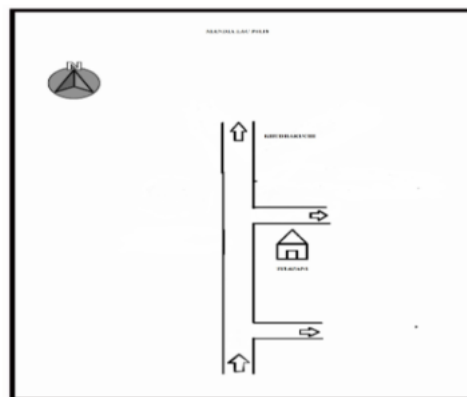

নিৰ্বাচক পঞ্জীয়ন বিষয়াৰ স্বাক্ষৰ

Nazri Naksha

Google Map View

Polling Station Building Front View

ভোটগ্ৰহন কেন্দ্ৰৰ সন্মুখৰ দৃশ্য

Cad View

Key MAP View

1 নাম : ছাবাদা বেগম পিতাৰ নাম: আব্দুল আলী ঘৰ নং : 279ক বয়স : 19 লিঙ্গ : মহিলা	OVZ0297507 ফটো উপলব্ধ	2 নাম : বাছাতন নেছা স্বামীৰ নাম: এচাহাক আলী ঘৰ নং : ৭০৫ বয়স : 62 লিঙ্গ : মহিলা	HNT9534581 ফটো উপলব্ধ	3 নাম : ছাহেৰা খাতুন স্বামীৰ নাম: এচাহাক আলী ঘৰ নং : ৭০৫ বয়স : 59 লিঙ্গ : মহিলা	HNT9534592 ফটো উপলব্ধ
4 নাম : জাহান আলী পিতাৰ নাম: এচাহাক আলী ঘৰ নং : 705 বয়স : 21 লিঙ্গ : পুৰুষ	HNT1606714 ফটো উপলব্ধ	5 নাম : ফৰমান আলী পিতাৰ নাম: এচাহাক আলী ঘৰ নং : 705 ক বয়স : 38 লিঙ্গ : পুৰুষ	HNT9534605 ফটো উপলব্ধ	6 নাম : আঃ ছত্ৰৰ পিতাৰ নাম: মিয়া চান ঘৰ নং : ৭০৬ বয়স : 77 লিঙ্গ : পুৰুষ	HNT9534616 ফটো উপলব্ধ
7 নাম : হাচনা ভানু স্বামীৰ নাম: আঃ ছত্ৰৰ ঘৰ নং : ৭০৬ বয়স : 69 লিঙ্গ : মহিলা	HNT9534627 ফটো উপলব্ধ	8 নাম : মহঃ আকমত আলী পিতাৰ নাম: আঃ ছত্ৰৰ ঘৰ নং : ৭০৬ বয়স : 40 লিঙ্গ : পুৰুষ	HNT9534649 ফটো উপলব্ধ	9 নাম : মিচ উজলা খাতুন স্বামীৰ নাম: মহঃ আকমত আলী ঘৰ নং : ৭০৬ বয়স : 39 লিঙ্গ : মহিলা	HNT9534661 ফটো উপলব্ধ
# 10 নাম : আশ্ৰব আলী পিতাৰ নাম: আব্দুল ছত্ৰৰ ঘৰ নং : ৭০৬ বয়স : 31 লিঙ্গ : পুৰুষ	HNT9542249 ফটো উপলব্ধ	11 নাম : আশক আলী পিতাৰ নাম: আব্দুল ছত্ৰৰ ঘৰ নং : ৭০৬ বয়স : 29 লিঙ্গ : পুৰুষ	HNT0339929 ফটো উপলব্ধ	12 নাম : জামাল বাদশা পিতাৰ নাম: ছত্ৰৰ আলী ঘৰ নং : ৭০৬ বয়স : 29 লিঙ্গ : পুৰুষ	HNT0339887 ফটো উপলব্ধ
13 নাম : কহিনৰ খাতুন স্বামীৰ নাম: আশ্ৰব আলী ঘৰ নং : ৭০৬ বয়স : 28 লিঙ্গ : মহিলা	HNT0245241 ফটো উপলব্ধ	14 নাম : মোঃ লাল মামুদ পিতাৰ নাম: আঃ ছত্ৰৰ ঘৰ নং : ৭০৬ খ বয়স : 43 লিঙ্গ : পুৰুষ	HNT9534638 ফটো উপলব্ধ	15 নাম : সাবজান নেচা স্বামীৰ নাম: মোঃ লাল মামুদ ঘৰ নং : ৭০৬ খ বয়স : 39 লিঙ্গ : মহিলা	HNT9534650 ফটো উপলব্ধ
16 নাম : বাদশা মিয়া পিতাৰ নাম: জহৰ আলী ঘৰ নং : ৭০৭ বয়স : 60 লিঙ্গ : পুৰুষ	HNT9534672 ফটো উপলব্ধ	17 নাম : মালেক আলী পিতাৰ নাম: বাদশা মিয়া ঘৰ নং : ৭০৭ বয়স : 35 লিঙ্গ : পুৰুষ	HNT9543106 ফটো উপলব্ধ	18 নাম : বাছিৰণ নেছা স্বামীৰ নাম: মালেক আলী ঘৰ নং : ৭০৭ বয়স : 31 লিঙ্গ : মহিলা	HNT9543082 ফটো উপলব্ধ
19 নাম : নিলিমা খাতুন পিতাৰ নাম: হুছেইন আলী ঘৰ নং : ৭০৭ বয়স : 25 লিঙ্গ : মহিলা	HNT0571455 ফটো উপলব্ধ	20 নাম : আহমিনা খাতুন পিতাৰ নাম: হুছেইন আলী ঘৰ নং : 707 বয়স : 23 লিঙ্গ : মহিলা	HNT1280379 ফটো উপলব্ধ	21 নাম : মহিৰন খাতুন স্বামীৰ নাম: হুছেইন আলী ঘৰ নং : ৭০৭গ বয়স : 44 লিঙ্গ : মহিলা	HNT0339937 ফটো উপলব্ধ
22 নাম : আখিনৰ খাতুন স্বামীৰ নাম: জহৰুল ইছলাম ঘৰ নং : ৭০৭ক বয়স : 34 লিঙ্গ : মহিলা	HNT0339978 ফটো উপলব্ধ	23 নাম : মিচ জৰিমন স্বামীৰ নাম: আঃ বশিদ ঘৰ নং : ৭০৭ক বয়স : 65 লিঙ্গ : মহিলা	HNT9534718 ফটো উপলব্ধ	24 নাম : হুছেইন আলী পিতাৰ নাম: জহৰ ঘৰ নং : ৭০৭গ বয়স : 64 লিঙ্গ : পুৰুষ	HNT9534785 ফটো উপলব্ধ
25 নাম : উজলা খাতুন স্বামীৰ নাম: হুছেইন আলী ঘৰ নং : ৭০৭খ বয়স : 64 লিঙ্গ : মহিলা	HNT9534752 ফটো উপলব্ধ	26 নাম : মহঃ হুছেইন পিতাৰ নাম: হুছেইন আলী ঘৰ নং : ৭০৭গ বয়স : 42 লিঙ্গ : পুৰুষ	HNT9534796 ফটো উপলব্ধ	27 নাম : মহঃ হানিফ আলী পিতাৰ নাম: আঃ বশিদ ঘৰ নং : ৭০৭ক বয়স : 41 লিঙ্গ : পুৰুষ	HNT9534729 ফটো উপলব্ধ
28 নাম : জমিৰ আলী পিতাৰ নাম: হুছেইন আলী ঘৰ নং : ৭০৭খ বয়স : 40 লিঙ্গ : পুৰুষ	HNT9534763 ফটো উপলব্ধ	29 নাম : মহঃ জহৰুল ইছঃ পিতাৰ নাম: আঃ বশিদ ঘৰ নং : ৭০৭ক বয়স : 39 লিঙ্গ : পুৰুষ	HNT9534730 ফটো উপলব্ধ	30 নাম : মিচ আবিদা খাতুন স্বামীৰ নাম: জমিৰ আলী ঘৰ নং : ৭০৭খ বয়স : 39 লিঙ্গ : মহিলা	HNT9534774 ফটো উপলব্ধ