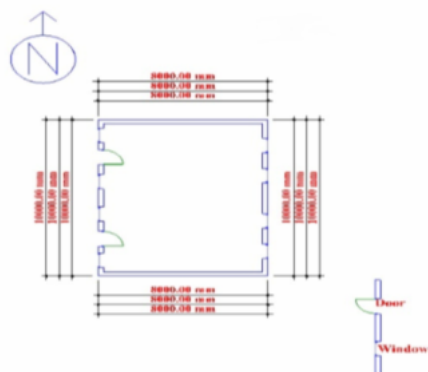

নিৰ্বাচক পঞ্জীয়ন বিষয়াৰ স্বাক্ষৰ

Nazri Naksha

Google Map View

Polling Station Building Front View

ভোটগ্ৰহন কেন্দ্ৰৰ সন্মুখৰ দৃশ্য

Cad View

Key MAP View

1 নাম : ছাবাদা বেগম পিতাৰ নাম: আব্দুল আলী ঘৰ নং : 279ক বয়স : 19 লিঙ্গ : মহিলা	OVZ0297507 ফটো উপলব্ধ	2 নাম : বাছাতন নেছা স্বামীৰ নাম: এচাহাক আলী ঘৰ নং : ৭০৫ বয়স : 62 লিঙ্গ : মহিলা	HNT9534581 ফটো উপলব্ধ	3 নাম : ছাহেৰা খাতুন স্বামীৰ নাম: এচাহাক আলী ঘৰ নং : ৭০৫ বয়স : 59 লিঙ্গ : মহিলা	HNT9534592 ফটো উপলব্ধ
4 নাম : জাহান আলী পিতাৰ নাম: এচাহাক আলী ঘৰ নং : 705 বয়স : 21 লিঙ্গ : পুৰুষ	HNT1606714 ফটো উপলব্ধ	5 নাম : ফৰমান আলী পিতাৰ নাম: এচাহাক আলী ঘৰ নং : 705 ক বয়স : 38 লিঙ্গ : পুৰুষ	HNT9534605 ফটো উপলব্ধ	6 নাম : আঃ ছত্ৰৰ পিতাৰ নাম: মিয়া চান ঘৰ নং : ৭০৬ বয়স : 77 লিঙ্গ : পুৰুষ	HNT9534616 ফটো উপলব্ধ
7 নাম : হাচনা ভানু স্বামীৰ নাম: আঃ ছত্ৰৰ ঘৰ নং : ৭০৬ বয়স : 69 লিঙ্গ : মহিলা	HNT9534627 ফটো উপলব্ধ	8 নাম : মহঃ আকমত আলী পিতাৰ নাম: আঃ ছত্ৰৰ ঘৰ নং : ৭০৬ বয়স : 40 লিঙ্গ : পুৰুষ	HNT9534649 ফটো উপলব্ধ	9 নাম : মিচ উজলা খাতুন স্বামীৰ নাম: মহঃ আকমত আলী ঘৰ নং : ৭০৬ বয়স : 39 লিঙ্গ : মহিলা	HNT9534661 ফটো উপলব্ধ
# 10 নাম : আশ্ৰব আলী পিতাৰ নাম: আব্দুল ছত্ৰৰ ঘৰ নং : ৭০৬ বয়স : 31 লিঙ্গ : পুৰুষ	HNT9542249 ফটো উপলব্ধ	11 নাম : আশক আলী পিতাৰ নাম: আব্দুল ছত্ৰৰ ঘৰ নং : ৭০৬ বয়স : 29 লিঙ্গ : পুৰুষ	HNT0339929 ফটো উপলব্ধ	12 নাম : জামাল বাদশা পিতাৰ নাম: ছত্ৰৰ আলী ঘৰ নং : ৭০৬ বয়স : 29 লিঙ্গ : পুৰুষ	HNT0339887 ফটো উপলব্ধ
13 নাম : কহিনৰ খাতুন স্বামীৰ নাম: আশ্ৰব আলী ঘৰ নং : ৭০৬ বয়স : 28 লিঙ্গ : মহিলা	HNT0245241 ফটো উপলব্ধ	14 নাম : মোঃ লাল মামুদ পিতাৰ নাম: আঃ ছত্ৰৰ ঘৰ নং : ৭০৬ খ বয়স : 43 লিঙ্গ : পুৰুষ	HNT9534638 ফটো উপলব্ধ	15 নাম : সাবজান নেচা স্বামীৰ নাম: মোঃ লাল মামুদ ঘৰ নং : ৭০৬ খ বয়স : 39 লিঙ্গ : মহিলা	HNT9534650 ফটো উপলব্ধ
16 নাম : বাদশা মিয়া পিতাৰ নাম: জহৰ আলী ঘৰ নং : ৭০৭ বয়স : 60 লিঙ্গ : পুৰুষ	HNT9534672 ফটো উপলব্ধ	17 নাম : মালেক আলী পিতাৰ নাম: বাদশা মিয়া ঘৰ নং : ৭০৭ বয়স : 35 লিঙ্গ : পুৰুষ	HNT9543106 ফটো উপলব্ধ	18 নাম : বাছিৰণ নেছা স্বামীৰ নাম: মালেক আলী ঘৰ নং : ৭০৭ বয়স : 31 লিঙ্গ : মহিলা	HNT9543082 ফটো উপলব্ধ
19 নাম : নিলিমা খাতুন পিতাৰ নাম: হুছেইন আলী ঘৰ নং : ৭০৭ বয়স : 25 লিঙ্গ : মহিলা	HNT0571455 ফটো উপলব্ধ	20 নাম : আহমিনা খাতুন পিতাৰ নাম: হুছেইন আলী ঘৰ নং : 707 বয়স : 23 লিঙ্গ : মহিলা	HNT1280379 ফটো উপলব্ধ	21 নাম : মহিৰন খাতুন স্বামীৰ নাম: হুছেইন আলী ঘৰ নং : ৭০৭গ বয়স : 44 লিঙ্গ : মহিলা	HNT0339937 ফটো উপলব্ধ
22 নাম : আখিনৰ খাতুন স্বামীৰ নাম: জহৰুল ইছলাম ঘৰ নং : ৭০৭ক বয়স : 34 লিঙ্গ : মহিলা	HNT0339978 ফটো উপলব্ধ	23 নাম : মিচ জৰিমন স্বামীৰ নাম: আঃ বশিদ ঘৰ নং : ৭০৭ক বয়স : 65 লিঙ্গ : মহিলা	HNT9534718 ফটো উপলব্ধ	24 নাম : হুছেইন আলী পিতাৰ নাম: জহৰ ঘৰ নং : ৭০৭গ বয়স : 64 লিঙ্গ : পুৰুষ	HNT9534785 ফটো উপলব্ধ
25 নাম : উজলা খাতুন স্বামীৰ নাম: হুছেইন আলী ঘৰ নং : ৭০৭খ বয়স : 64 লিঙ্গ : মহিলা	HNT9534752 ফটো উপলব্ধ	26 নাম : মহঃ হুছেইন পিতাৰ নাম: হুছেইন আলী ঘৰ নং : ৭০৭গ বয়স : 42 লিঙ্গ : পুৰুষ	HNT9534796 ফটো উপলব্ধ	27 নাম : মহঃ হানিফ আলী পিতাৰ নাম: আঃ বশিদ ঘৰ নং : ৭০৭ক বয়স : 41 লিঙ্গ : পুৰুষ	HNT9534729 ফটো উপলব্ধ
28 নাম : জমিৰ আলী পিতাৰ নাম: হুছেইন আলী ঘৰ নং : ৭০৭খ বয়স : 40 লিঙ্গ : পুৰুষ	HNT9534763 ফটো উপলব্ধ	29 নাম : মহঃ জহৰুল ইছঃ পিতাৰ নাম: আঃ বশিদ ঘৰ নং : ৭০৭ক বয়স : 39 লিঙ্গ : পুৰুষ	HNT9534730 ফটো উপলব্ধ	30 নাম : মিচ আবিদা খাতুন স্বামীৰ নাম: জমিৰ আলী ঘৰ নং : ৭০৭খ বয়স : 39 লিঙ্গ : মহিলা	HNT9534774 ফটো উপলব্ধ