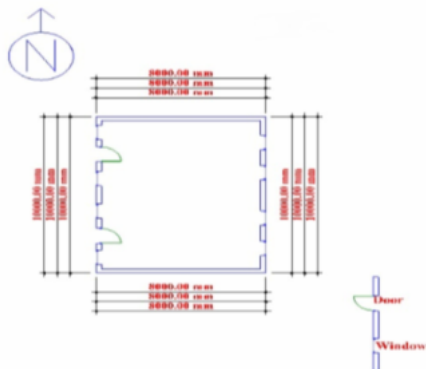

নিৰ্বাচক পঞ্জীয়ন বিষয়াৰ স্বাক্ষৰ

Nazri Naksha

Google Map View

Polling Station Building Front View

ভোটগ্ৰন্থন কেন্দ্ৰৰ সন্মুখৰ দৃশ্য

Cad View

Key MAP View

1 নাম : হাবেজা খাতুন স্বামীৰ নাম : আঃ জলিল ঘৰ নং : ২৭৫ বয়স : 68 লিঙ্গ : মহিলা	HTN1808475 ফটো উপলব্ধ	2 নাম : ফিৰোজা খাতুন পিতাৰ নাম : আব্দুল জলিল মিৰ্দা ঘৰ নং : ২৭৫ বয়স : 51 লিঙ্গ : মহিলা	HTN1808486 ফটো উপলব্ধ	3 নাম : মোঃ ময়নুল হক পিতাৰ নাম : আব্দুল জলিল ঘৰ নং : ২৭৫ বয়স : 48 লিঙ্গ : পুৰুষ	HTN1808497 ফটো উপলব্ধ
4 নাম : আয়নাল হক মুধা পিতাৰ নাম : আব্দুল জলিল মুধা ঘৰ নং : 275 বয়স : 45 লিঙ্গ : পুৰুষ	HTN1808500 ফটো উপলব্ধ	5 নাম : ফৰিদা আহমেদ স্বামীৰ নাম : আয়নাল হক মুধা ঘৰ নং : ২৭৫ বয়স : 44 লিঙ্গ : মহিলা	HTN1813510 ফটো উপলব্ধ	6 নাম : মমতাজ পাৰবিন স্বামীৰ নাম : মো ময়নুল হক ঘৰ নং : ২৭৫ বয়স : 38 লিঙ্গ : মহিলা	HTN1808511 ফটো উপলব্ধ
7 নাম : আবু বাক্কাৰ ছিদ্দিক পিতাৰ নাম : আব্দুল জলিল মিৰ্দা ঘৰ নং : 275ক বয়স : 58 লিঙ্গ : পুৰুষ	HTN1808522 ফটো উপলব্ধ	8 নাম : ছবিয়া খাতুন স্বামীৰ নাম : আবু বাক্কাৰ ছিদ্দিক ঘৰ নং : 275ক বয়স : 52 লিঙ্গ : মহিলা	HTN1808533 ফটো উপলব্ধ	# 9 নাম : আমিনুল হক ছিদ্দিকী পিতাৰ নাম : আবু বাক্কাৰ ছিদ্দিক ঘৰ নং : 275ক বয়স : 32 লিঙ্গ : পুৰুষ	HTN1813554 ফটো উপলব্ধ
10 নাম : বঞ্জুৱাৰা খাতুন পিতাৰ নাম : আবু বাক্কাৰ ছিদ্দিক ঘৰ নং : ২৭৫ক বয়স : 35 লিঙ্গ : মহিলা	HTN1808544 ফটো উপলব্ধ	11 নাম : মোছলেম উদ্দিন মুধা পিতাৰ নাম : আব্দুল জলিল মুধা ঘৰ নং : ২৭৬ বয়স : 43 লিঙ্গ : পুৰুষ	HTN1808577 ফটো উপলব্ধ	12 নাম : মহিবন নেছা স্বামীৰ নাম : মোছলেম উদ্দিন মুধা ঘৰ নং : ২৭৬ বয়স : 42 লিঙ্গ : মহিলা	HTN1813327 ফটো উপলব্ধ
13 নাম : জিয়াবুল হক পিতাৰ নাম : মেছেৰ আলী মুধা ঘৰ নং : ২৭৬ ক বয়স : 29 লিঙ্গ : পুৰুষ	HTN0124958 ফটো উপলব্ধ	14 নাম : অজুফা খাতুন স্বামীৰ নাম : জিয়াবুল হক ঘৰ নং : 276 ক বয়স : 23 লিঙ্গ : মহিলা	HTN2119535 ফটো উপলব্ধ	15 নাম : মেছেৰ আলী মুধা পিতাৰ নাম : আব্দুল জলিল মুধা ঘৰ নং : ২৭৬ক বয়স : 51 লিঙ্গ : পুৰুষ	HTN1808588 ফটো উপলব্ধ
16 নাম : আনোৱাৰা খাতুন স্বামীৰ নাম : মেছেৰ আলী মুধা ঘৰ নং : ২৭৬ক বয়স : 47 লিঙ্গ : মহিলা	HTN1808599 ফটো উপলব্ধ	D 17 নাম : আছিয়া খাতুন স্বামীৰ নাম : শিৰাজ ঘৰ নং : ২৭৭ বয়স : 58 লিঙ্গ : মহিলা	HTN1808602 ফটো উপলব্ধ	S 18 নাম : ছবিয়া খাতুন পিতাৰ নাম : আব্দুল আজিজ ঘৰ নং : ২৭৭ বয়স : 48 লিঙ্গ : মহিলা	HTN1808624 ফটো উপলব্ধ
19 নাম : জেহেৰুল ইছলাম পিতাৰ নাম : জামাল উদ্দিন মুধা ঘৰ নং : ২৭৭ বয়স : 30 লিঙ্গ : পুৰুষ	HTN0125476 ফটো উপলব্ধ	20 নাম : শহিদা খাতুন পিতাৰ নাম : জামাল উদ্দিন মুধা ঘৰ নং : ২৭৭ক বয়স : 28 লিঙ্গ : মহিলা	HTN0331827 ফটো উপলব্ধ	21 নাম : জামাল উদ্দিন মুধা পিতাৰ নাম : আব্দুল আজিজ ঘৰ নং : ২৭৭ক বয়স : 56 লিঙ্গ : পুৰুষ	HTN1808635 ফটো উপলব্ধ
22 নাম : আছিয়া খাতুন স্বামীৰ নাম : জামাল উদ্দিন ঘৰ নং : ২৭৭ক বয়স : 49 লিঙ্গ : মহিলা	HTN1808646 ফটো উপলব্ধ	23 নাম : জাকিৰ হুছেইন মুধা পিতাৰ নাম : আঃ আজিজ ঘৰ নং : ২৭৭খ বয়স : 45 লিঙ্গ : পুৰুষ	HTN1808657 ফটো উপলব্ধ	24 নাম : জাহানাৰা খাতুন স্বামীৰ নাম : জাকিৰ হুছেইন মুধা ঘৰ নং : ২৭৭খ বয়স : 40 লিঙ্গ : মহিলা	HTN1808668 ফটো উপলব্ধ
25 নাম : ছবুৰ উদ্দিন মুধা পিতাৰ নাম : সাহাবুদ্দিন ঘৰ নং : ২৭৮ বয়স : 67 লিঙ্গ : পুৰুষ	HTN1808679 ফটো উপলব্ধ	26 নাম : খবিবন নেছা স্বামীৰ নাম : ছবুৰ উদ্দিন মুধা ঘৰ নং : ২৭৮ বয়স : 61 লিঙ্গ : মহিলা	HTN1808680 ফটো উপলব্ধ	27 নাম : খবুৰুদ্দিন মুধা পিতাৰ নাম : ছবুৰ উদ্দিন মুধা ঘৰ নং : ২৭৮ বয়স : 39 লিঙ্গ : পুৰুষ	HTN1808691 ফটো উপলব্ধ
28 নাম : জামিবন নেছা স্বামীৰ নাম : খবুৰুদ্দিন মুধা ঘৰ নং : ২৭৮ বয়স : 36 লিঙ্গ : মহিলা	HTN1813134 ফটো উপলব্ধ	29 নাম : জাহিদুল ইছলাম পিতাৰ নাম : খবুৰুদ্দিন মুধা ঘৰ নং : 278 বয়স : 21 লিঙ্গ : পুৰুষ	OVZ0210989 ফটো উপলব্ধ	30 নাম : তফিল উদ্দিন মুধা পিতাৰ নাম : সাহাবুদ্দিন ঘৰ নং : ২৭৯ বয়স : 64 লিঙ্গ : পুৰুষ	HTN1808704 ফটো উপলব্ধ