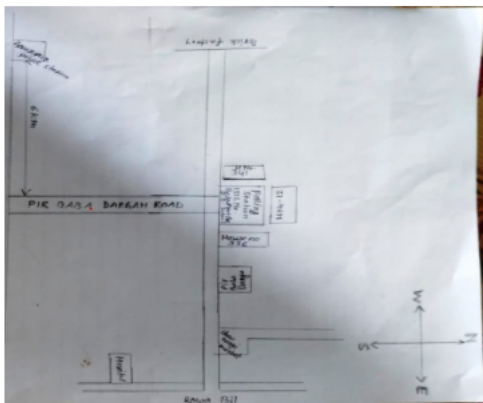

Nazri Naksha