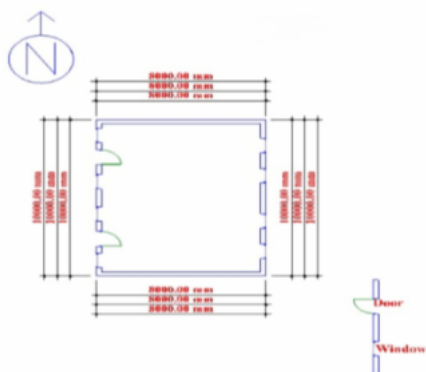

নিৰ্বাচক পঞ্জীয়ন বিষয়াৰ স্বাক্ষৰ

Nazri Naksha

Google Map View

Polling Station Building Front View

ভোটগ্ৰহন কেন্দ্ৰৰ সন্মুখৰ দৃশ্য

Cad View

Key MAP View

1 নাম : হালিমা খাতুন স্বামীৰ নাম: বিল্লাল হুছেইন ঘৰ নং : ৭১৫ বয়স : 62 লিঙ্গ : মহিলা	HNT1077470	ফটো উপলব্ধ	2 নাম : বাহাদুৰ আলী পিতাৰ নাম: বিল্লাল হুছেইন ঘৰ নং : ৭১৫ বয়স : 38 লিঙ্গ : পুৰুষ	HNT1077492	ফটো উপলব্ধ	3 নাম : সামৰ্ত ভান স্বামীৰ নাম: হাসেম আলী ঘৰ নং : ৭১৫ বয়স : 37 লিঙ্গ : মহিলা	HNT1083530	ফটো উপলব্ধ
4 নাম : ইয়াতন নেছা স্বামীৰ নাম: বাহাদুৰ আলী ঘৰ নং : ৭১৫ বয়স : 32 লিঙ্গ : মহিলা	HNT0340927	ফটো উপলব্ধ	5 নাম : মহিদুল ইছলাম পিতাৰ নাম: কাসেম আলী ঘৰ নং : ৭১৫ বয়স : 26 লিঙ্গ : পুৰুষ	HNT0567545	ফটো উপলব্ধ	6 নাম : হাসেম আলী পিতাৰ নাম: বিল্লাল হুছেইন ঘৰ নং : 715 খ বয়স : 43 লিঙ্গ : পুৰুষ	HNT1077481	ফটো উপলব্ধ
7 নাম : কাসেম আলী পিতাৰ নাম: বিল্লাল হুছেইন ঘৰ নং : ৭১৫ বয়স : 49 লিঙ্গ : পুৰুষ	HNT1077505	ফটো উপলব্ধ	8 নাম : মহিতন নেছা স্বামীৰ নাম: কাসেম আলী ঘৰ নং : ৭১৫ বয়স : 41 লিঙ্গ : মহিলা	HNT1077516	ফটো উপলব্ধ	9 নাম : সূৰ্য্য খাতুন স্বামীৰ নাম: নৰুল ইছলাম ঘৰ নং : ৭১৬ বয়স : 52 লিঙ্গ : মহিলা	HNT1077538	ফটো উপলব্ধ
10 নাম : আবু বাক্কৰ ছিদ্দিক তালুকদাৰ পিতাৰ নাম: নৰুল ইছলাম ঘৰ নং : ৭১৬ বয়স : 32 লিঙ্গ : পুৰুষ	HNT1077549	ফটো উপলব্ধ	11 নাম : আৰজুমা খাতুন স্বামীৰ নাম: আবু বক্কৰ ছিদ্দিক তালুকদাৰ ঘৰ নং : 716 বয়স : 22 লিঙ্গ : মহিলা	OVZ0202655	ফটো উপলব্ধ	12 নাম : কৰন আলী অন্যান্য: ওমৰ আলী ঘৰ নং : 717 বয়স : 40 লিঙ্গ : পুৰুষ	HNT1077378	ফটো উপলব্ধ
# 13 নাম : আবিদা খানম স্বামীৰ নাম: কৰন আলী ঘৰ নং : 717 বয়স : 30 লিঙ্গ : মহিলা	HNT0016738	ফটো উপলব্ধ	14 নাম : জেলেকা বেগম স্বামীৰ নাম: লাল মামুদ সিকদাৰ ঘৰ নং : ৭১৮ বয়স : 51 লিঙ্গ : মহিলা	HNT1077583	ফটো উপলব্ধ	15 নাম : খুশিমন নেছা স্বামীৰ নাম: লাল মামুদ সিকদাৰ ঘৰ নং : ৭১৮ বয়স : 51 লিঙ্গ : মহিলা	HNT1077594	ফটো উপলব্ধ
16 নাম : হামিদা খাতুন স্বামীৰ নাম: হায়েত আলী আহমেদ ঘৰ নং : ৭১৮ খ বয়স : 45 লিঙ্গ : মহিলা	HNT1077630	ফটো উপলব্ধ	17 নাম : জালাল উদ্দিন পিতাৰ নাম: লালমামুদ সিকদাৰ ঘৰ নং : ৭১৮ বয়স : 41 লিঙ্গ : পুৰুষ	HNT1077550	ফটো উপলব্ধ	18 নাম : সোনাভান স্বামীৰ নাম: জালাল উদ্দিন ঘৰ নং : ৭১৮ বয়স : 32 লিঙ্গ : মহিলা	HNT1077561	ফটো উপলব্ধ
19 নাম : সামছুজ জামান পিতাৰ নাম: মকবুল হুছেইন ঘৰ নং : ৭১৮ বয়স : 31 লিঙ্গ : পুৰুষ	HNT1083825	ফটো উপলব্ধ	20 নাম : আমিনা খাতুন স্বামীৰ নাম: আনোৱাৰ হুছেইন ঘৰ নং : ৭১৮ বয়স : 23 লিঙ্গ : মহিলা	HNT0578732	ফটো উপলব্ধ	21 নাম : আনোৱাৰ হুছেইন পিতাৰ নাম: মহিৰ উদ্দিন ঘৰ নং : ৭১৮ গ বয়স : 31 লিঙ্গ : পুৰুষ	HNT0016743	ফটো উপলব্ধ
22 নাম : ছাদ্দাম হুছেইন পিতাৰ নাম: মহিৰ উদ্দিন ঘৰ নং : ৭১৮ গ বয়স : 27 লিঙ্গ : পুৰুষ	HNT0016741	ফটো উপলব্ধ	23 নাম : সাহনাছ বেগম স্বামীৰ নাম: ৰমেজ আলী ঘৰ নং : ৭১৮ বয়স : 30 লিঙ্গ : মহিলা	HNT0341057	ফটো উপলব্ধ	24 নাম : ছাদ্দা মিয়া পিতাৰ নাম: কছেৰ আলী ঘৰ নং : 718 ঘ বয়স : 49 লিঙ্গ : পুৰুষ	HNT1077685	ফটো উপলব্ধ
25 নাম : আব্দুল ৰোফ পিতাৰ নাম: হাকিম আলী ঘৰ নং : ৭১৮ ক বয়স : 29 লিঙ্গ : পুৰুষ	HNT0016742	ফটো উপলব্ধ	26 নাম : হাজেৰা বেগম স্বামীৰ নাম: আব্দুল ৰোফ ঘৰ নং : 718 ক বয়স : 22 লিঙ্গ : মহিলা	OVZ0200113	ফটো উপলব্ধ	27 নাম : শ্বেখ আব্দুল হামিদ পিতাৰ নাম: হায়েত আলী আহমেদ ঘৰ নং : 718 খ বয়স : 25 লিঙ্গ : পুৰুষ	HNT0371849	ফটো উপলব্ধ
28 নাম : শ্বেখ আব্দুল হক পিতাৰ নাম: হায়েত আলী আহমেদ ঘৰ নং : 718 খ বয়স : 22 লিঙ্গ : পুৰুষ	HNT1188747	ফটো উপলব্ধ	29 নাম : মহিৰ উদ্দিন পিতাৰ নাম: যত্ন মিয়া ঘৰ নং : ৭১৮ গ বয়স : 64 লিঙ্গ : পুৰুষ	HNT1568736	ফটো উপলব্ধ	30 নাম : হায়েত আলী আহমেদ পিতাৰ নাম: বিণ্ড মিয়া ঘৰ নং : ৭১৮ খ বয়স : 61 লিঙ্গ : পুৰুষ	HNT1077629	ফটো উপলব্ধ