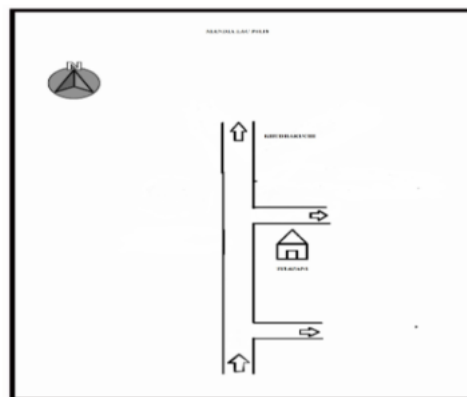

নিৰ্বাচক পঞ্জীয়ন বিষয়াৰ স্বাক্ষৰ

Nazri Naksha

Google Map View

Polling Station Building Front View

ভোটগ্ৰহন কেন্দ্ৰৰ সন্মুখৰ দৃশ্য

Cad View

Key MAP View

1 নাম : আকমত আলী পিতাৰ নাম: শুকুৰ আলী ঘৰ নং : 85 বয়স : 67 লিঙ্গ : পুৰুষ	HTN0007907 ফটো উপলব্ধ	2 নাম : আচমা খাতুন স্বামীৰ নাম: আকমত আলী ঘৰ নং : 85 বয়স : 56 লিঙ্গ : মহিলা	HTN1338676 ফটো উপলব্ধ	3 নাম : ইলিয়াছ আলী পিতাৰ নাম: জুব্বাৰ আলী ঘৰ নং : 85 বয়স : 29 লিঙ্গ : পুৰুষ	HTN0403717 ফটো উপলব্ধ
4 নাম : মৰ্জিনা খাতুন স্বামীৰ নাম: ইলিয়াস আলী ঘৰ নং : ৮৫ বয়স : 26 লিঙ্গ : মহিলা	HTN0430173 ফটো উপলব্ধ	5 নাম : তাকমিনা খাতুন পিতাৰ নাম: আকমত আলী ঘৰ নং : 85 বয়স : 21 লিঙ্গ : মহিলা	OVZ0072918 ফটো উপলব্ধ	D 6 নাম : আব্দুল হাকিম পিতাৰ নাম: নুৰুল ঘৰ নং : 86 বয়স : 80 লিঙ্গ : পুৰুষ	HTN0007908 ফটো উপলব্ধ
7 নাম : নুৰজাহান বেগম স্বামীৰ নাম: আব্দুল হাকিম ঘৰ নং : 86 বয়স : 70 লিঙ্গ : মহিলা	HTN0007909 ফটো উপলব্ধ	# 8 নাম : ছাইদুৰ বহমান পিতাৰ নাম: আঃ হাকিম ঘৰ নং : ৮৬ বয়স : 50 লিঙ্গ : পুৰুষ	HTN0007910 ফটো উপলব্ধ	9 নাম : ছাইফুল ইছলাম পিতাৰ নাম: আব্দুল হাকিম ঘৰ নং : 86 বয়স : 46 লিঙ্গ : পুৰুষ	HTN0007911 ফটো উপলব্ধ
10 নাম : জাইদুল ইছলাম পিতাৰ নাম: আব্দুল হাকিম ঘৰ নং : 86 বয়স : 39 লিঙ্গ : পুৰুষ	HTN0007913 ফটো উপলব্ধ	# 11 নাম : কুলছন খাতুন স্বামীৰ নাম: ছাইদুৰ বহমান ঘৰ নং : ৮৬ বয়স : 38 লিঙ্গ : মহিলা	HTN0007912 ফটো উপলব্ধ	12 নাম : ছাইনুৰ খাতুন স্বামীৰ নাম: ছাইফুল ইছলাম ঘৰ নং : 86 বয়স : 36 লিঙ্গ : মহিলা	HTN0007914 ফটো উপলব্ধ
13 নাম : শহিদুল ইছলাম লসকৰ পিতাৰ নাম: আব্দুল হাকিম ঘৰ নং : 86 বয়স : 34 লিঙ্গ : পুৰুষ	HTN0007915 ফটো উপলব্ধ	14 নাম : নুৰ হুছেন পিতাৰ নাম: আব্দুল হাকিম ঘৰ নং : 86 বয়স : 29 লিঙ্গ : পুৰুষ	HTN0491332 ফটো উপলব্ধ	15 নাম : জোলামন খাতুন স্বামীৰ নাম: জাইদুল ইছলাম ঘৰ নং : 86 বয়স : 28 লিঙ্গ : মহিলা	HTN0404988 ফটো উপলব্ধ
16 নাম : বিলকিছ বেগম স্বামীৰ নাম: শহিদুল ইছলাম ঘৰ নং : 86 বয়স : 27 লিঙ্গ : মহিলা	OVZ0042069 ফটো উপলব্ধ	# 17 নাম : কৰিম আলী পিতাৰ নাম: ছাইদুৰ বহমান ঘৰ নং : ৮৬ বয়স : 25 লিঙ্গ : পুৰুষ	HTN0627224 ফটো উপলব্ধ	18 নাম : সাবীদুল ইছলাম পিতাৰ নাম: সইদুৰ বহমান ঘৰ নং : ৮৬ বয়স : 23 লিঙ্গ : পুৰুষ	HTN0626986 ফটো উপলব্ধ
19 নাম : লালমামুদ পিতাৰ নাম: আমোদ ঘৰ নং : 87 বয়স : 85 লিঙ্গ : পুৰুষ	HTN0007916 ফটো উপলব্ধ	D 20 নাম : কমেলা খাতুন স্বামীৰ নাম: মামুদ ঘৰ নং : ৮৭ বয়স : 70 লিঙ্গ : মহিলা	HTN0007917 ফটো উপলব্ধ	21 নাম : নুৰ ইছলাম পিতাৰ নাম: লাল মামুদ ঘৰ নং : ৮৭ বয়স : 58 লিঙ্গ : পুৰুষ	HTN0007918 ফটো উপলব্ধ
D 22 নাম : নুৰমহম্মদ পিতাৰ নাম: লাল মামুদ ঘৰ নং : ৮৭ বয়স : 55 লিঙ্গ : পুৰুষ	HTN0007919 ফটো উপলব্ধ	23 নাম : নুৰদ জামাল পিতাৰ নাম: লালমামুদ ঘৰ নং : 87 বয়স : 50 লিঙ্গ : পুৰুষ	HTN0007920 ফটো উপলব্ধ	24 নাম : ছবিয়া খাতুন স্বামীৰ নাম: নুৰ ইছলাম ঘৰ নং : 87 বয়স : 48 লিঙ্গ : মহিলা	HTN0007921 ফটো উপলব্ধ
25 নাম : ছাজেদা খাতুন স্বামীৰ নাম: নুৰদ জামাল ঘৰ নং : 87 বয়স : 47 লিঙ্গ : মহিলা	HTN0007922 ফটো উপলব্ধ	26 নাম : তহিবন নেছা স্বামীৰ নাম: নুৰমহম্মদ ঘৰ নং : 87 বয়স : 45 লিঙ্গ : মহিলা	HTN0007923 ফটো উপলব্ধ	27 নাম : বফিকুল ইছলাম পিতাৰ নাম: লাল মামুদ ঘৰ নং : ৮৭ বয়স : 40 লিঙ্গ : পুৰুষ	HTN0007924 ফটো উপলব্ধ
28 নাম : জেছমিনা আকতাৰা স্বামীৰ নাম: বফিকুল ইছলাম ঘৰ নং : 87 বয়স : 37 লিঙ্গ : মহিলা	HTN0007925 ফটো উপলব্ধ	29 নাম : শহিদুল ইছলাম পিতাৰ নাম: নুৰ ইছলাম ঘৰ নং : 87 বয়স : 31 লিঙ্গ : পুৰুষ	HTN1949822 ফটো উপলব্ধ	30 নাম : কহিনুৰ খাতুন স্বামীৰ নাম: শহিদুল ইছলাম ঘৰ নং : 87 বয়স : 30 লিঙ্গ : মহিলা	HTN0506048 ফটো উপলব্ধ