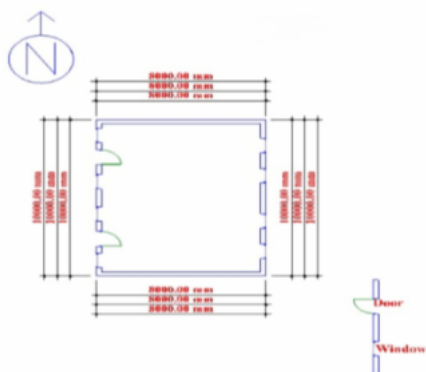

নিৰ্বাচক পঞ্জীয়ন বিষয়াৰ স্বাক্ষৰ

Nazri Naksha

Google Map View

Polling Station Building Front View

ভোটগ্ৰহন কেন্দ্ৰৰ সন্মুখৰ দৃশ্য

Cad View

Key MAP View

1 নাম : আকমত আলী পিতাৰ নাম: শুকুৰ আলী ঘৰ নং : 85 বয়স : 67 লিঙ্গ : পুৰুষ	HTN0007907 ফটো উপলব্ধ	2 নাম : আচমা খাতুন স্বামীৰ নাম: আকমত আলী ঘৰ নং : 85 বয়স : 56 লিঙ্গ : মহিলা	HTN1338676 ফটো উপলব্ধ	3 নাম : ইলিয়াছ আলী পিতাৰ নাম: জুব্বাৰ আলী ঘৰ নং : 85 বয়স : 29 লিঙ্গ : পুৰুষ	HTN0403717 ফটো উপলব্ধ
4 নাম : মৰ্জিনা খাতুন স্বামীৰ নাম: ইলিয়াস আলী ঘৰ নং : ৮৫ বয়স : 26 লিঙ্গ : মহিলা	HTN0430173 ফটো উপলব্ধ	5 নাম : তাকমিনা খাতুন পিতাৰ নাম: আকমত আলী ঘৰ নং : 85 বয়স : 21 লিঙ্গ : মহিলা	OVZ0072918 ফটো উপলব্ধ	D 6 নাম : আব্দুল হাকিম পিতাৰ নাম: নুৰুল ঘৰ নং : 86 বয়স : 80 লিঙ্গ : পুৰুষ	HTN0007908 ফটো উপলব্ধ
7 নাম : নুৰজাহান বেগম স্বামীৰ নাম: আব্দুল হাকিম ঘৰ নং : 86 বয়স : 70 লিঙ্গ : মহিলা	HTN0007909 ফটো উপলব্ধ	# 8 নাম : ছাইদুৰ বহমান পিতাৰ নাম: আঃ হাকিম ঘৰ নং : ৮৬ বয়স : 50 লিঙ্গ : পুৰুষ	HTN0007910 ফটো উপলব্ধ	9 নাম : ছাইফুল ইছলাম পিতাৰ নাম: আব্দুল হাকিম ঘৰ নং : 86 বয়স : 46 লিঙ্গ : পুৰুষ	HTN0007911 ফটো উপলব্ধ
10 নাম : জাইদুল ইছলাম পিতাৰ নাম: আব্দুল হাকিম ঘৰ নং : 86 বয়স : 39 লিঙ্গ : পুৰুষ	HTN0007913 ফটো উপলব্ধ	# 11 নাম : কুলছন খাতুন স্বামীৰ নাম: ছাইদুৰ বহমান ঘৰ নং : ৮৬ বয়স : 38 লিঙ্গ : মহিলা	HTN0007912 ফটো উপলব্ধ	12 নাম : ছাইনুৰ খাতুন স্বামীৰ নাম: ছাইফুল ইছলাম ঘৰ নং : 86 বয়স : 36 লিঙ্গ : মহিলা	HTN0007914 ফটো উপলব্ধ
13 নাম : শহিদুল ইছলাম লসকৰ পিতাৰ নাম: আব্দুল হাকিম ঘৰ নং : 86 বয়স : 34 লিঙ্গ : পুৰুষ	HTN0007915 ফটো উপলব্ধ	14 নাম : নুৰ হুছেন পিতাৰ নাম: আব্দুল হাকিম ঘৰ নং : 86 বয়স : 29 লিঙ্গ : পুৰুষ	HTN0491332 ফটো উপলব্ধ	15 নাম : জোলামন খাতুন স্বামীৰ নাম: জাইদুল ইছলাম ঘৰ নং : 86 বয়স : 28 লিঙ্গ : মহিলা	HTN0404988 ফটো উপলব্ধ
16 নাম : বিলকিছ বেগম স্বামীৰ নাম: শহিদুল ইছলাম ঘৰ নং : 86 বয়স : 27 লিঙ্গ : মহিলা	OVZ0042069 ফটো উপলব্ধ	# 17 নাম : কৰিম আলী পিতাৰ নাম: ছাইদুৰ বহমান ঘৰ নং : ৮৬ বয়স : 25 লিঙ্গ : পুৰুষ	HTN0627224 ফটো উপলব্ধ	18 নাম : সাবীদুল ইছলাম পিতাৰ নাম: সইদুৰ বহমান ঘৰ নং : ৮৬ বয়স : 23 লিঙ্গ : পুৰুষ	HTN0626986 ফটো উপলব্ধ
19 নাম : লালমামুদ পিতাৰ নাম: আমোদ ঘৰ নং : 87 বয়স : 85 লিঙ্গ : পুৰুষ	HTN0007916 ফটো উপলব্ধ	D 20 নাম : কমেলা খাতুন স্বামীৰ নাম: মামুদ ঘৰ নং : ৮৭ বয়স : 70 লিঙ্গ : মহিলা	HTN0007917 ফটো উপলব্ধ	21 নাম : নুৰ ইছলাম পিতাৰ নাম: লাল মামুদ ঘৰ নং : ৮৭ বয়স : 58 লিঙ্গ : পুৰুষ	HTN0007918 ফটো উপলব্ধ
D 22 নাম : নুৰমহম্মদ পিতাৰ নাম: লাল মামুদ ঘৰ নং : ৮৭ বয়স : 55 লিঙ্গ : পুৰুষ	HTN0007919 ফটো উপলব্ধ	23 নাম : নুৰদ জামাল পিতাৰ নাম: লালমামুদ ঘৰ নং : 87 বয়স : 50 লিঙ্গ : পুৰুষ	HTN0007920 ফটো উপলব্ধ	24 নাম : ছবিয়া খাতুন স্বামীৰ নাম: নুৰ ইছলাম ঘৰ নং : 87 বয়স : 48 লিঙ্গ : মহিলা	HTN0007921 ফটো উপলব্ধ
25 নাম : ছাজেদা খাতুন স্বামীৰ নাম: নুৰদ জামাল ঘৰ নং : 87 বয়স : 47 লিঙ্গ : মহিলা	HTN0007922 ফটো উপলব্ধ	26 নাম : তহিবন নেছা স্বামীৰ নাম: নুৰমহম্মদ ঘৰ নং : 87 বয়স : 45 লিঙ্গ : মহিলা	HTN0007923 ফটো উপলব্ধ	27 নাম : বফিকুল ইছলাম পিতাৰ নাম: লাল মামুদ ঘৰ নং : ৮৭ বয়স : 40 লিঙ্গ : পুৰুষ	HTN0007924 ফটো উপলব্ধ
28 নাম : জেছমিনা আকতাৰা স্বামীৰ নাম: বফিকুল ইছলাম ঘৰ নং : 87 বয়স : 37 লিঙ্গ : মহিলা	HTN0007925 ফটো উপলব্ধ	29 নাম : শহিদুল ইছলাম পিতাৰ নাম: নুৰ ইছলাম ঘৰ নং : 87 বয়স : 31 লিঙ্গ : পুৰুষ	HTN1949822 ফটো উপলব্ধ	30 নাম : কহিনুৰ খাতুন স্বামীৰ নাম: শহিদুল ইছলাম ঘৰ নং : 87 বয়স : 30 লিঙ্গ : মহিলা	HTN0506048 ফটো উপলব্ধ