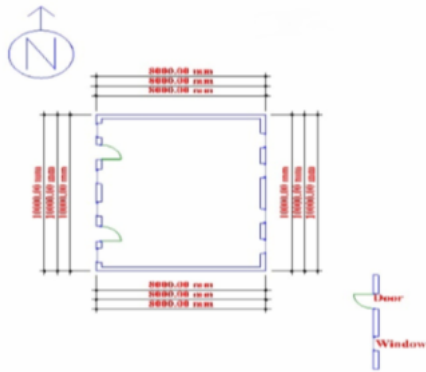

নিৰ্বাচক পঞ্জীয়ন বিষয়াৰ স্বাক্ষৰ

Nazri Naksha

Google Map View

Polling Station Building Front View

ভোটগ্ৰহন কেন্দ্ৰৰ সন্মুখৰ দৃশ্য

Cad View

Key MAP View

| | | | | | |
|------------------------------------------------------------------------------------------------------|--------------------------|-----------------------------------------------------------------------------------------------------|--------------------------|--------------------------------------------------------------------------------------------------|--------------------------|
| 1 নাম : মাফৰুজা খানম পিতাৰ নাম: দেলুৱাৰ খান ঘৰ নং : 176ক বয়স : 21 লিঙ্গ : মহিলা | OVZ0156760 ফটো উপলব্ধ | E2 2 নাম : আলম গিৰ হুছেইন পিতাৰ নাম: আহম্মাদ ঘৰ নং : 208 বয়স : 54 লিঙ্গ : পুৰুষ | HTN1188734 ফটো উপলব্ধ | 3 নাম : আবিদা বেগম স্বামীৰ নাম: আলমগীৰ হুছেইন ঘৰ নং : 208 বয়স : 43 লিঙ্গ : মহিলা | HTN1188745 ফটো উপলব্ধ |
| 4 নাম : আনোৱাৰ হুছেইন পিতাৰ নাম: আলমগিৰ হুছেইন ঘৰ নং : 238 বয়স : 22 লিঙ্গ : পুৰুষ | HTN2229730 ফটো উপলব্ধ | 5 নাম : বাছাতন নেছা স্বামীৰ নাম: দেলবৰ হুছেইন ঘৰ নং : 208ক বয়স : 33 লিঙ্গ : মহিলা | HTN0155275 ফটো উপলব্ধ | 6 নাম : দেলবৰ হুছেইন পিতাৰ নাম: আহম্মাদ হুছেইন ঘৰ নং : 208ক বয়স : 59 লিঙ্গ : পুৰুষ | HTN1188756 ফটো উপলব্ধ |
| 7 নাম : ৰমজান হুছেইন পিতাৰ নাম: আহম্মাদ হুছেইন ঘৰ নং : 208খ বয়স : 47 লিঙ্গ : পুৰুষ | HTN1188778 ফটো উপলব্ধ | 8 নাম : ৰহিমা খাতুন স্বামীৰ নাম: শ্বেৰ আলী ঘৰ নং : 78 বয়স : 78 লিঙ্গ : মহিলা | HTN1188789 ফটো উপলব্ধ | 9 নাম : ৰজব আলী পিতাৰ নাম: শ্বেৰ আলী ঘৰ নং : 208 বয়স : 42 লিঙ্গ : পুৰুষ | HTN1188790 ফটো উপলব্ধ |
| 10 নাম : ছফিয়া খাতুন স্বামীৰ নাম: ৰজব আলী ঘৰ নং : 208 বয়স : 35 লিঙ্গ : মহিলা | HTN1193324 ফটো উপলব্ধ | 11 নাম : তইবৰ ৰহমান পিতাৰ নাম: আব্দুল লতিফ ঘৰ নং : 208ক বয়স : 29 লিঙ্গ : পুৰুষ | HTN0162594 ফটো উপলব্ধ | 12 নাম : মাৰজিনা খাতুন স্বামীৰ নাম: তইবৰ ৰহমান ঘৰ নং : 208ক বয়স : 23 লিঙ্গ : মহিলা | HTN2060580 ফটো উপলব্ধ |
| 13 নাম : মোঃ হাছিবুল ইছলাম পিতাৰ নাম: মোকাদ্দেছ আলী ঘৰ নং : 208খ বয়স : 22 লিঙ্গ : পুৰুষ | HTN2078467 ফটো উপলব্ধ | 14 নাম : হাবিবুল ইছলাম পিতাৰ নাম: মো মুকাদ্দেছ আলী ঘৰ নং : 239খ বয়স : 20 লিঙ্গ : পুৰুষ | OVZ0015602 ফটো উপলব্ধ | 15 নাম : আব্দুল লতিফ পিতাৰ নাম: শ্বেৰ আলী ঘৰ নং : 208ক বয়স : 54 লিঙ্গ : পুৰুষ | HTN1188814 ফটো উপলব্ধ |
| 16 নাম : নাবিৰন নেছা স্বামীৰ নাম: আব্দুল লতিফ ঘৰ নং : 208ক বয়স : 49 লিঙ্গ : মহিলা | HTN1188825 ফটো উপলব্ধ | 17 নাম : মোঃ মোকাদ্দেছ আলী পিতাৰ নাম: শ্বেৰ আলী ঘৰ নং : 208খ বয়স : 48 লিঙ্গ : পুৰুষ | HTN1188836 ফটো উপলব্ধ | 18 নাম : হাশাৰা খানম স্বামীৰ নাম: মোকাদ্দেছ আলী ঘৰ নং : 208খ বয়স : 38 লিঙ্গ : মহিলা | HTN1188847 ফটো উপলব্ধ |
| 19 নাম : নবিবৰ ৰহমান পিতাৰ নাম: আব্দুল লতিফ ঘৰ নং : 208ক বয়স : 31 লিঙ্গ : পুৰুষ | HTN1193459 ফটো উপলব্ধ | 20 নাম : ছালেহা খাতুন স্বামীৰ নাম: মকবুল ঘৰ নং : 280 বয়স : 69 লিঙ্গ : মহিলা | HTN1188858 ফটো উপলব্ধ | 21 নাম : ৰাজ সৰকাৰ পিতাৰ নাম: মকবুল ঘৰ নং : 280 বয়স : 40 লিঙ্গ : পুৰুষ | HTN1188869 ফটো উপলব্ধ |
| 22 নাম : ইছমাইল খান পিতাৰ নাম: মোতাৰেব খান ঘৰ নং : 281 বয়স : 54 লিঙ্গ : পুৰুষ | HTN1188892 ফটো উপলব্ধ | 23 নাম : শুকুৰ খান পিতাৰ নাম: মোতাৰেব খান ঘৰ নং : 281 বয়স : 52 লিঙ্গ : পুৰুষ | HTN1188905 ফটো উপলব্ধ | 24 নাম : কদতান বেগম স্বামীৰ নাম: শুকুৰ খান ঘৰ নং : 281 বয়স : 47 লিঙ্গ : মহিলা | HTN1188916 ফটো উপলব্ধ |
| 25 নাম : মোঃ আলিফ খান পিতাৰ নাম: শুকুৰ খান ঘৰ নং : 281 বয়স : 24 লিঙ্গ : পুৰুষ | HTN2020709 ফটো উপলব্ধ | 26 নাম : আলম খান পিতাৰ নাম: শুকুৰ খান ঘৰ নং : 241 বয়স : 21 লিঙ্গ : পুৰুষ | OVZ0157594 ফটো উপলব্ধ | E2 27 নাম : আজিৰন নেছা স্বামীৰ নাম: মোছলেম খান ঘৰ নং : 282 বয়স : 60 লিঙ্গ : মহিলা | HTN1188938 ফটো উপলব্ধ |
| 28 নাম : সহিদুল খান পিতাৰ নাম: মোছলেম খান ঘৰ নং : 282 বয়স : 40 লিঙ্গ : মহিলা | HTN1188949 ফটো উপলব্ধ | #2 29 নাম : জাহিদুল খান পিতাৰ নাম: মোছলেম খান ঘৰ নং : 242 বয়স : 37 লিঙ্গ : পুৰুষ | HTN1193619 ফটো উপলব্ধ | #2 30 নাম : ফিৰোজা বেগম স্বামীৰ নাম: জাহিদুল খান ঘৰ নং : 242 বয়স : 34 লিঙ্গ : মহিলা | HTN0107276 ফটো উপলব্ধ |