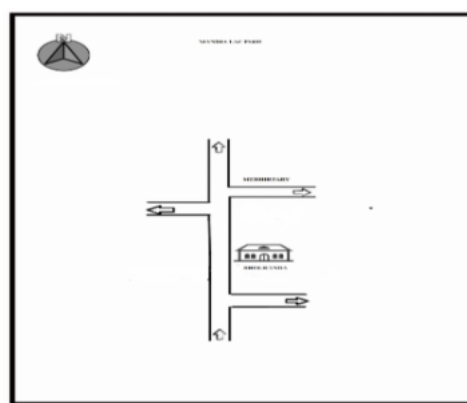

নিৰ্বাচক পঞ্জীয়ন বিষয়াৰ স্বাক্ষৰ

Nazri Naksha

Google Map View

Polling Station Building Front View

ভোটগ্ৰহন কেন্দ্ৰৰ সন্মুখৰ দৃশ্য

Cad View

Key MAP View

1 নাম : সোনা ভান স্বামীৰ নাম : জহৰ আলী ঘৰ নং : 21 বয়স : 42 লিঙ্গ : মহিলা	GBC9844751 ফটো উপলব্ধ	2 নাম : মইজুদ্দিন আলী পিতাৰ নাম : আনোৱাৰ হুছেইন ঘৰ নং : 302 বয়স : 59 লিঙ্গ : পুৰুষ	GBC9838942 ফটো উপলব্ধ	3 নাম : চাহেৰণ নেছা স্বামীৰ নাম : মইজুদ্দিন আলী ঘৰ নং : 302 বয়স : 54 লিঙ্গ : মহিলা	GBC9838953 ফটো উপলব্ধ
4 নাম : মোঃ ছোৰত জামাল পিতাৰ নাম : মঃ মইজুদ্দিন ঘৰ নং : 302 বয়স : 32 লিঙ্গ : পুৰুষ	GBC9844364 ফটো উপলব্ধ	S2 5 নাম : আৰজিনা পাৰ্ব্বিন পিতাৰ নাম : মইজুদ্দিন ঘৰ নং : 302 বয়স : 26 লিঙ্গ : মহিলা	GBC0551283 ফটো উপলব্ধ	6 নাম : ছবিয়া খাতুন স্বামীৰ নাম : মোঃ ছোৰত জামাল ঘৰ নং : 302 বয়স : 21 লিঙ্গ : মহিলা	GBC2606432 ফটো উপলব্ধ
# 7 নাম : ফাইজুদ্দিন পিতাৰ নাম : আনোৱাৰ হুছেইন ঘৰ নং : 303 বয়স : 59 লিঙ্গ : পুৰুষ	GBC9838964 ফটো উপলব্ধ	# 8 নাম : তহিৰণ নেছা স্বামীৰ নাম : ফাইজুদ্দিন ঘৰ নং : 303 বয়স : 44 লিঙ্গ : মহিলা	GBC9838975 ফটো উপলব্ধ	9 নাম : বেজাউল মোৰাৰক হাছান পিতাৰ নাম : ফাইজুদ্দিন ঘৰ নং : 303 বয়স : 23 লিঙ্গ : পুৰুষ	GBC0551465 ফটো উপলব্ধ
10 নাম : বহিজ উদ্দিন পিতাৰ নাম : আনোৱাৰ ঘৰ নং : 308 বয়স : 67 লিঙ্গ : পুৰুষ	GBC9838986 ফটো উপলব্ধ	11 নাম : মাজেদা খাতুন স্বামীৰ নাম : বহিজ উদ্দিন ঘৰ নং : 308 বয়স : 61 লিঙ্গ : মহিলা	GBC9838997 ফটো উপলব্ধ	12 নাম : ছাইদুৰ ৰহমান পিতাৰ নাম : বহিজ উদ্দিন ঘৰ নং : 308 বয়স : 35 লিঙ্গ : পুৰুষ	GBC9839014 ফটো উপলব্ধ
13 নাম : শ্বাহনাচ খাতুন স্বামীৰ নাম : ছাইফুল ইছলাম ঘৰ নং : 308 বয়স : 33 লিঙ্গ : মহিলা	GBC9839036 ফটো উপলব্ধ	14 নাম : শ্বাজিৰণ খাতুন স্বামীৰ নাম : ছাইদুৰ ৰহমান ঘৰ নং : 308 বয়স : 26 লিঙ্গ : মহিলা	GBC0542431 ফটো উপলব্ধ	15 নাম : আব্দুছ ছামাদ পিতাৰ নাম : সাহেব আলী ঘৰ নং : 305 বয়স : 82 লিঙ্গ : পুৰুষ	GBC9839047 ফটো উপলব্ধ
16 নাম : চাহেৰণ নেছা স্বামীৰ নাম : আঃ ছামাদ ঘৰ নং : 305 বয়স : 78 লিঙ্গ : মহিলা	GBC9839058 ফটো উপলব্ধ	17 নাম : ওৱাহিদুৰ ৰহমান পিতাৰ নাম : আঃ ছামাদ ঘৰ নং : 305 বয়স : 39 লিঙ্গ : পুৰুষ	GBC9839116 ফটো উপলব্ধ	18 নাম : জাহাঙ্গীৰ আলম পিতাৰ নাম : আঃ ছামাদ ঘৰ নং : 305 গ বয়স : 45 লিঙ্গ : পুৰুষ	GBC9839092 ফটো উপলব্ধ
19 নাম : জয়নব খাতুন স্বামীৰ নাম : জাহাঙ্গীৰ আলম ঘৰ নং : 305 গ বয়স : 35 লিঙ্গ : মহিলা	GBC2103573 ফটো উপলব্ধ	20 নাম : জাকিৰ হুছেইন পিতাৰ নাম : আঃ ছামাদ ঘৰ নং : 305 ঘ বয়স : 41 লিঙ্গ : পুৰুষ	GBC9839105 ফটো উপলব্ধ	21 নাম : বেহেনা খানম স্বামীৰ নাম : জাকিৰ হুছেইন ঘৰ নং : 305 ঘ বয়স : 26 লিঙ্গ : মহিলা	GBC2497758 ফটো উপলব্ধ
22 নাম : মঃ চান মামুদ পিতাৰ নাম : আঃ ছামাদ ঘৰ নং : 305 ক বয়স : 51 লিঙ্গ : পুৰুষ	GBC9839069 ফটো উপলব্ধ	23 নাম : জয়নব খাতুন স্বামীৰ নাম : মঃ চান মামুদ ঘৰ নং : 305 ক বয়স : 43 লিঙ্গ : মহিলা	GBC9839127 ফটো উপলব্ধ	24 নাম : মকিয়ুব জামান পিতাৰ নাম : চান মামুদ ঘৰ নং : 305 ক বয়স : 23 লিঙ্গ : পুৰুষ	GBC0551523 ফটো উপলব্ধ
25 নাম : লাল মামুদ পিতাৰ নাম : আব্দুছ ছামাদ ঘৰ নং : 305 খ বয়স : 49 লিঙ্গ : পুৰুষ	GBC9839070 ফটো উপলব্ধ	26 নাম : হাছিনা বেগম স্বামীৰ নাম : লাল মামুদ ঘৰ নং : 305 খ বয়স : 33 লিঙ্গ : মহিলা	GBC2103562 ফটো উপলব্ধ	27 নাম : ইদ্রিচ আলী পিতাৰ নাম : আফছাৰ আলী ঘৰ নং : 306 বয়স : 80 লিঙ্গ : পুৰুষ	GBC9839138 ফটো উপলব্ধ
28 নাম : মৰিয়ম নেছা স্বামীৰ নাম : ইদ্রিচ আলী ঘৰ নং : 306 বয়স : 69 লিঙ্গ : মহিলা	GBC9839149 ফটো উপলব্ধ	29 নাম : সাজাহান আলী পিতাৰ নাম : ইদ্রিচ আলী ঘৰ নং : 306 বয়স : 50 লিঙ্গ : পুৰুষ	GBC9839150 ফটো উপলব্ধ	30 নাম : ছানিয়াৰা মল্লিক স্বামীৰ নাম : সাজাহান আলী ঘৰ নং : 306 বয়স : 45 লিঙ্গ : মহিলা	GBC9839161 ফটো উপলব্ধ