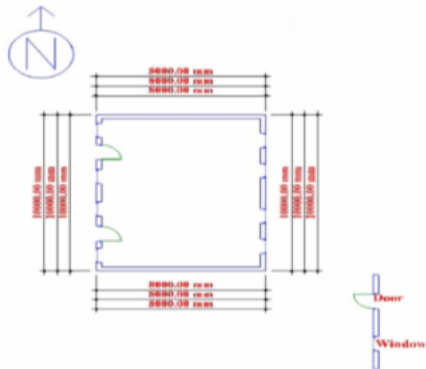

নিৰ্বাচক পঞ্জীয়ন বিষয়াৰ স্বাক্ষৰ

Nazri Naksha

Google Map View

Polling Station Building Front View

ভোটগ্ৰহন কেন্দ্ৰৰ সন্মুখৰ দৃশ্য

Cad View

Key MAP View

<p>1 নাম : মহিৰ আলী পিতাৰ নাম: হাকিমুদ্দিন ঘৰ নং : 93জ বয়স : 28 লিঙ্গ : পুৰুষ</p>	HPS0528828	<p>2 নাম : হাবিল উদ্দিন পিতাৰ নাম: ফালু মিয়া ঘৰ নং : 29৯ বয়স : 62 লিঙ্গ : পুৰুষ</p>	HTN1868866	<p>3 নাম : আনোৱাৰা বেগম স্বামীৰ নাম: হাবিল উদ্দিন ঘৰ নং : 29৯ বয়স : 52 লিঙ্গ : মহিলা</p>	HTN1868877
<p>4 নাম : আনাৰ হুচেইন পিতাৰ নাম: হাবিল উদ্দিন ঘৰ নং : 29৯ বয়স : 42 লিঙ্গ : পুৰুষ</p>	HTN1868888	<p>5 নাম : কদ ভান স্বামীৰ নাম: আনাৰ হুচেইন ঘৰ নং : 29৯ বয়স : 37 লিঙ্গ : মহিলা</p>	HTN1868902	<p>6 নাম : আন্নাছ আলী পিতাৰ নাম: হাবিল উদ্দিন ঘৰ নং : 29৯ বয়স : 36 লিঙ্গ : পুৰুষ</p>	HTN1868899
<p>7 নাম : ময়ূৰজান স্বামীৰ নাম: আন্নাছ আলী ঘৰ নং : 29৯ বয়স : 33 লিঙ্গ : মহিলা</p>	HTN1872088	<p>8 নাম : হাসমত আলী পিতাৰ নাম: কলিম উদ্দিন ঘৰ নং : 29৯ বয়স : 62 লিঙ্গ : পুৰুষ</p>	HTN1868913	<p>9 নাম : আবিৰন নেছা স্বামীৰ নাম: হাসমত আলী ঘৰ নং : 29৯ বয়স : 58 লিঙ্গ : মহিলা</p>	HTN1868924
<p>10 নাম : ওমৰ আলী পিতাৰ নাম: হাসমত আলী ঘৰ নং : 2৮০ বয়স : 37 লিঙ্গ : পুৰুষ</p>	HTN0240283	<p>11 নাম : আন্না খাতুন স্বামীৰ নাম: ওমৰ আলী ঘৰ নং : 2৮০ বয়স : 34 লিঙ্গ : মহিলা</p>	HTN0535880	<p>12 নাম : খৈমন নেছা স্বামীৰ নাম: তাফিজ উদ্দিন ঘৰ নং : 2৮১ বয়স : 60 লিঙ্গ : মহিলা</p>	HTN1868957
<p>13 নাম : বাদশা মিয়া পিতাৰ নাম: তাফিজ উদ্দিন ঘৰ নং : 2৮১ বয়স : 45 লিঙ্গ : পুৰুষ</p>	HTN1868968	<p>14 নাম : কৰিম আলী পিতাৰ নাম: তাফিজ উদ্দিন ঘৰ নং : 2৮১ বয়স : 42 লিঙ্গ : পুৰুষ</p>	HTN1868979	<p>15 নাম : মহৰজান নেছা স্বামীৰ নাম: বাদশা মিয়া ঘৰ নং : 2৮১ বয়স : 37 লিঙ্গ : মহিলা</p>	HTN1868980
<p>16 নাম : মনোৱাৰা বেগম স্বামীৰ নাম: কৰিম আলী ঘৰ নং : 2৮১ বয়স : 36 লিঙ্গ : মহিলা</p>	HTN0127985	<p>17 নাম : বিয়াজ উদ্দিন পিতাৰ নাম: তাফিজ উদ্দিন ঘৰ নং : 2৮১ বয়স : 31 লিঙ্গ : পুৰুষ</p>	HTN1871347	<p>18 নাম : শ্বৰিফা বেগম স্বামীৰ নাম: বিয়াজ উদ্দিন ঘৰ নং : 2৮১ বয়স : 28 লিঙ্গ : মহিলা</p>	HTN0446229
<p>19 নাম : ৰফিক উদ্দিন পিতাৰ নাম: বাদশা মিয়া ঘৰ নং : 281 বয়স : 20 লিঙ্গ : পুৰুষ</p>	OVZ0235820	<p>D 20 নাম : আছিবন নেছা স্বামীৰ নাম: তজোমিয়া ঘৰ নং : 2৮২ বয়স : 92 লিঙ্গ : মহিলা</p>	HTN1869018	<p>21 নাম : জনাইদ হক পিতাৰ নাম: ছামচুল হক ঘৰ নং : 282৮ বয়স : 22 লিঙ্গ : পুৰুষ</p>	HTN2218626
<p>22 নাম : আশ্রফ আলী পিতাৰ নাম: তজোমিয়া ঘৰ নং : 2৮৩ বয়স : 77 লিঙ্গ : পুৰুষ</p>	HTN1869030	<p>23 নাম : কমলা খাতুন স্বামীৰ নাম: আশ্রফ আলী ঘৰ নং : 2৮৩ বয়স : 62 লিঙ্গ : মহিলা</p>	HTN1869041	<p>24 নাম : নেৰাজ শ্বৰিফ পিতাৰ নাম: জয়নাল আবদিন ঘৰ নং : 283 বয়স : 45 লিঙ্গ : পুৰুষ</p>	HNT3034659
<p>25 নাম : জাহানাৰা পাৰবিন স্বামীৰ নাম: নেৰাজ শ্বৰিফ ঘৰ নং : 283 বয়স : 34 লিঙ্গ : মহিলা</p>	HNT3041303	<p>26 নাম : হানিফ আলী পিতাৰ নাম: আশ্রফ আলী আলী ঘৰ নং : 2৮৩ বয়স : 31 লিঙ্গ : পুৰুষ</p>	HTN1872099	<p>27 নাম : ইয়াচমিনা খাতুন স্বামীৰ নাম: হানিফ আলী ঘৰ নং : 2৮৩ বয়স : 25 লিঙ্গ : মহিলা</p>	HTN2057115
<p>28 নাম : ছানিদুল ছাহাব পিতাৰ নাম: আব্দুল আলী ঘৰ নং : 283ক বয়স : 20 লিঙ্গ : পুৰুষ</p>	OVZ0079822	<p>29 নাম : আব্দুল আলী পিতাৰ নাম: তজোমিয়া ঘৰ নং : 2৮৩ক বয়স : 58 লিঙ্গ : পুৰুষ</p>	HTN1869063	<p>30 নাম : কহিনৰ বেগম স্বামীৰ নাম: আব্দুল আলী ঘৰ নং : 2৮৩ক বয়স : 52 লিঙ্গ : মহিলা</p>	HTN1869052