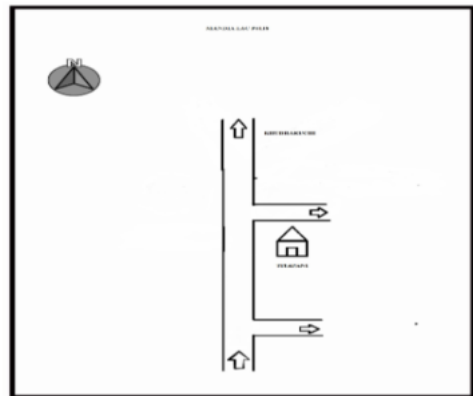

নিৰ্বাচক পঞ্জীয়ন বিষয়াৰ স্বাক্ষৰ

Nazri Naksha

Google Map View

Polling Station Building Front View

ভোটগ্ৰহন কেন্দ্ৰৰ সন্মুখৰ দৃশ্য

Cad View

Key MAP View

<p>1 নাম : মহিৰ আলী পিতাৰ নাম: হাকিমুদ্দিন ঘৰ নং : 93জ বয়স : 28 লিঙ্গ : পুৰুষ</p>	HPS0528828	<p>2 নাম : হাবিল উদ্দিন পিতাৰ নাম: ফালু মিয়া ঘৰ নং : 29৯ বয়স : 62 লিঙ্গ : পুৰুষ</p>	HTN1868866	<p>3 নাম : আনোৱাৰা বেগম স্বামীৰ নাম: হাবিল উদ্দিন ঘৰ নং : 29৯ বয়স : 52 লিঙ্গ : মহিলা</p>	HTN1868877
<p>4 নাম : আনাৰ হুচেইন পিতাৰ নাম: হাবিল উদ্দিন ঘৰ নং : 29৯ বয়স : 42 লিঙ্গ : পুৰুষ</p>	HTN1868888	<p>5 নাম : কদ ভান স্বামীৰ নাম: আনাৰ হুচেইন ঘৰ নং : 29৯ বয়স : 37 লিঙ্গ : মহিলা</p>	HTN1868902	<p>6 নাম : আন্নাছ আলী পিতাৰ নাম: হাবিল উদ্দিন ঘৰ নং : 29৯ বয়স : 36 লিঙ্গ : পুৰুষ</p>	HTN1868899
<p>7 নাম : ময়ূৰজান স্বামীৰ নাম: আন্নাছ আলী ঘৰ নং : 29৯ বয়স : 33 লিঙ্গ : মহিলা</p>	HTN1872088	<p>8 নাম : হাসমত আলী পিতাৰ নাম: কলিম উদ্দিন ঘৰ নং : 29৯ বয়স : 62 লিঙ্গ : পুৰুষ</p>	HTN1868913	<p>9 নাম : আবিৰন নেছা স্বামীৰ নাম: হাসমত আলী ঘৰ নং : 29৯ বয়স : 58 লিঙ্গ : মহিলা</p>	HTN1868924
<p>10 নাম : ওমৰ আলী পিতাৰ নাম: হাসমত আলী ঘৰ নং : 2৮০ বয়স : 37 লিঙ্গ : পুৰুষ</p>	HTN0240283	<p>11 নাম : আন্না খাতুন স্বামীৰ নাম: ওমৰ আলী ঘৰ নং : 2৮০ বয়স : 34 লিঙ্গ : মহিলা</p>	HTN0535880	<p>12 নাম : খৈমন নেছা স্বামীৰ নাম: তাফিজ উদ্দিন ঘৰ নং : 2৮১ বয়স : 60 লিঙ্গ : মহিলা</p>	HTN1868957
<p>13 নাম : বাদশা মিয়া পিতাৰ নাম: তাফিজ উদ্দিন ঘৰ নং : 2৮১ বয়স : 45 লিঙ্গ : পুৰুষ</p>	HTN1868968	<p>14 নাম : কৰিম আলী পিতাৰ নাম: তাফিজ উদ্দিন ঘৰ নং : 2৮১ বয়স : 42 লিঙ্গ : পুৰুষ</p>	HTN1868979	<p>15 নাম : মহৰজান নেছা স্বামীৰ নাম: বাদশা মিয়া ঘৰ নং : 2৮১ বয়স : 37 লিঙ্গ : মহিলা</p>	HTN1868980
<p>16 নাম : মনোৱাৰা বেগম স্বামীৰ নাম: কৰিম আলী ঘৰ নং : 2৮১ বয়স : 36 লিঙ্গ : মহিলা</p>	HTN0127985	<p>17 নাম : বিয়াজ উদ্দিন পিতাৰ নাম: তাফিজ উদ্দিন ঘৰ নং : 2৮১ বয়স : 31 লিঙ্গ : পুৰুষ</p>	HTN1871347	<p>18 নাম : শ্বৰিফা বেগম স্বামীৰ নাম: বিয়াজ উদ্দিন ঘৰ নং : 2৮১ বয়স : 28 লিঙ্গ : মহিলা</p>	HTN0446229
<p>19 নাম : ৰফিক উদ্দিন পিতাৰ নাম: বাদশা মিয়া ঘৰ নং : 281 বয়স : 20 লিঙ্গ : পুৰুষ</p>	OVZ0235820	<p>D 20 নাম : আছিবন নেছা স্বামীৰ নাম: তজোমিয়া ঘৰ নং : 2৮২ বয়স : 92 লিঙ্গ : মহিলা</p>	HTN1869018	<p>21 নাম : জনাইদ হক পিতাৰ নাম: ছামচুল হক ঘৰ নং : 282৮ বয়স : 22 লিঙ্গ : পুৰুষ</p>	HTN2218626
<p>22 নাম : আশ্রফ আলী পিতাৰ নাম: তজোমিয়া ঘৰ নং : 2৮৩ বয়স : 77 লিঙ্গ : পুৰুষ</p>	HTN1869030	<p>23 নাম : কমলা খাতুন স্বামীৰ নাম: আশ্রফ আলী ঘৰ নং : 2৮৩ বয়স : 62 লিঙ্গ : মহিলা</p>	HTN1869041	<p>24 নাম : নেৰাজ শ্বৰিফ পিতাৰ নাম: জয়নাল আবদিন ঘৰ নং : 283 বয়স : 45 লিঙ্গ : পুৰুষ</p>	HNT3034659
<p>25 নাম : জাহানাৰা পাৰবিন স্বামীৰ নাম: নেৰাজ শ্বৰিফ ঘৰ নং : 283 বয়স : 34 লিঙ্গ : মহিলা</p>	HNT3041303	<p>26 নাম : হানিফ আলী পিতাৰ নাম: আশ্রফ আলী আলী ঘৰ নং : 2৮৩ বয়স : 31 লিঙ্গ : পুৰুষ</p>	HTN1872099	<p>27 নাম : ইয়াচমিনা খাতুন স্বামীৰ নাম: হানিফ আলী ঘৰ নং : 2৮৩ বয়স : 25 লিঙ্গ : মহিলা</p>	HTN2057115
<p>28 নাম : ছানিদুল ছাহাব পিতাৰ নাম: আব্দুল আলী ঘৰ নং : 283ক বয়স : 20 লিঙ্গ : পুৰুষ</p>	OVZ0079822	<p>29 নাম : আব্দুল আলী পিতাৰ নাম: তজোমিয়া ঘৰ নং : 2৮৩ক বয়স : 58 লিঙ্গ : পুৰুষ</p>	HTN1869063	<p>30 নাম : কহিনৰ বেগম স্বামীৰ নাম: আব্দুল আলী ঘৰ নং : 2৮৩ক বয়স : 52 লিঙ্গ : মহিলা</p>	HTN1869052