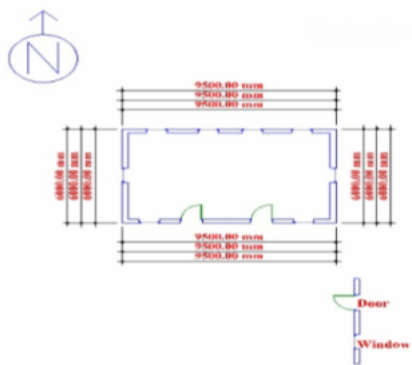

নিৰ্বাচক পঞ্জীয়ন বিষয়াৰ স্বাক্ষৰ

Nazri Naksha

Google Map View

Polling Station Building Front View

ভোটগ্ৰহন কেন্দ্ৰৰ সন্মুখৰ দৃশ্য

Cad View

Key MAP View

1 নাম : জুবান আলী পিতাৰ নাম: মোছেদ আলী ঘৰ নং : ১৯৫ বয়স : 81 লিঙ্গ : পুৰুষ	GBC1868231 ফটো উপলব্ধ	2 নাম : আনোৱাৰা বেগম স্বামীৰ নাম: জুবান আলী ঘৰ নং : ১৯৫ বয়স : 74 লিঙ্গ : মহিলা	GBC1868242 ফটো উপলব্ধ	3 নাম : আবুল হুছেন পিতাৰ নাম: জুবান আলী ঘৰ নং : ১৯৫ বয়স : 50 লিঙ্গ : পুৰুষ	GBC1868275 ফটো উপলব্ধ
4 নাম : মমতাজ আহমেদ স্বামীৰ নাম: আবুল হুছেইন ঘৰ নং : ১৯৫ বয়স : 50 লিঙ্গ : মহিলা	GBC1868300 ফটো উপলব্ধ	5 নাম : আয়নাল হুছেইন পিতাৰ নাম: জুবান আলী ঘৰ নং : 195 বয়স : 48 লিঙ্গ : পুৰুষ	GBC1868286 ফটো উপলব্ধ	6 নাম : জপাতন মল্লিক স্বামীৰ নাম: আয়নাল হুছেইন ঘৰ নং : ১৯৫ বয়স : 45 লিঙ্গ : মহিলা	GBC1868311 ফটো উপলব্ধ
7 নাম : শৈয়ব আলী আহমেদ পিতাৰ নাম: জুবান আলী ঘৰ নং : ১৯৫ বয়স : 38 লিঙ্গ : পুৰুষ	GBC1868297 ফটো উপলব্ধ	8 নাম : হাছৰ আলী পিতাৰ নাম: আজিজ ঘৰ নং : ১৯৬ বয়স : 69 লিঙ্গ : পুৰুষ	GBC1868322 ফটো উপলব্ধ	9 নাম : কাঞ্চন ভানু স্বামীৰ নাম: হাছৰ আলী ঘৰ নং : ১৯৬ বয়স : 64 লিঙ্গ : মহিলা	GBC1868333 ফটো উপলব্ধ
10 নাম : নাছিব উদ্দিন পিতাৰ নাম: হাছৰ আলী ঘৰ নং : ১৯৬ বয়স : 39 লিঙ্গ : পুৰুষ	GBC1868344 ফটো উপলব্ধ	11 নাম : ৰবিয়াল হুছেইন পিতাৰ নাম: হাছৰ আলী ঘৰ নং : ১৯৬ বয়স : 38 লিঙ্গ : পুৰুষ	GBC1868366 ফটো উপলব্ধ	12 নাম : আবিদা বেগম স্বামীৰ নাম: নাছিব উদ্দিন ঘৰ নং : ১৯৬ বয়স : 37 লিঙ্গ : মহিলা	GBC1868377 ফটো উপলব্ধ
13 নাম : হাইদৰ আলী পিতাৰ নাম: হাছৰ আলী ঘৰ নং : ১৯৬ বয়স : 37 লিঙ্গ : পুৰুষ	GBC1868388 ফটো উপলব্ধ	14 নাম : ছুফিয়া খাতুন স্বামীৰ নাম: হাইদৰ আলী ঘৰ নং : ১৯৬ বয়স : 33 লিঙ্গ : মহিলা	GBC1873967 ফটো উপলব্ধ	15 নাম : ইলিমা খাতুন স্বামীৰ নাম: হাবিজ আলী ঘৰ নং : ১৯৬ বয়স : 28 লিঙ্গ : মহিলা	GBC0432815 ফটো উপলব্ধ
16 নাম : জায়দা খাতুন স্বামীৰ নাম: ৰবিয়াল হুছেইন ঘৰ নং : ১৯৬ বয়স : 26 লিঙ্গ : মহিলা	GBC0432666 ফটো উপলব্ধ	17 নাম : ছানিদুল ইছলাম পিতাৰ নাম: হাছৰ আলী ঘৰ নং : ১৯৬ বয়স : 23 লিঙ্গ : পুৰুষ	GBC0579003 ফটো উপলব্ধ	18 নাম : আছান উদ্দিন পিতাৰ নাম: আজিজ ঘৰ নং : ১৯৭ বয়স : 64 লিঙ্গ : পুৰুষ	GBC1868399 ফটো উপলব্ধ
19 নাম : ছৰিফন নেছা স্বামীৰ নাম: আছান উদ্দিন ঘৰ নং : ১৯৭ বয়স : 59 লিঙ্গ : মহিলা	GBC1868402 ফটো উপলব্ধ	20 নাম : হাজেৰা খাতুন স্বামীৰ নাম: ছাকাত আলী ঘৰ নং : ১৯৮ বয়স : 64 লিঙ্গ : মহিলা	GBC1868413 ফটো উপলব্ধ	21 নাম : ছাদেক আলী পিতাৰ নাম: ছাকাত আলী ঘৰ নং : ১৯৮ বয়স : 41 লিঙ্গ : পুৰুষ	GBC1868424 ফটো উপলব্ধ
22 নাম : নজৰুল ইছলাম মাতৃৰ নাম: হাজেৰা খাতুন ঘৰ নং : ১৯৮ বয়স : 36 লিঙ্গ : পুৰুষ	GBC1868435 ফটো উপলব্ধ	23 নাম : আমেলা বেগম স্বামীৰ নাম: ছাদেক আলী ঘৰ নং : ১৯৮ বয়স : 33 লিঙ্গ : মহিলা	GBC1868446 ফটো উপলব্ধ	24 নাম : জৰিনা পাৰবিন স্বামীৰ নাম: নজৰুল ইছলাম ঘৰ নং : ১৯৮ বয়স : 32 লিঙ্গ : মহিলা	GBC2121575 ফটো উপলব্ধ
25 নাম : ফালু মিয়া পিতাৰ নাম: আহাম্মাদ ঘৰ নং : ১৯৯ বয়স : 65 লিঙ্গ : পুৰুষ	GBC1868468 ফটো উপলব্ধ	26 নাম : ৰুকীয়া বেগম স্বামীৰ নাম: ফালু মিয়া ঘৰ নং : ১৯৯ বয়স : 56 লিঙ্গ : মহিলা	GBC1868479 ফটো উপলব্ধ	27 নাম : মঃ ৰাকিবুল ইছলাম পিতাৰ নাম: মহম্মাদ ফালু মিয়া ঘৰ নং : ১৯৯ বয়স : 35 লিঙ্গ : পুৰুষ	GBC1868457 ফটো উপলব্ধ
28 নাম : ৰেজাউল কৰিম পিতাৰ নাম: ফালু মিয়া ঘৰ নং : ১৯৯ বয়স : 33 লিঙ্গ : পুৰুষ	GBC1873558 ফটো উপলব্ধ	29 নাম : মুজাহিদুল ইছলাম পিতাৰ নাম: ফালু মিয়া ঘৰ নং : ১৯৯ বয়স : 31 লিঙ্গ : পুৰুষ	GBC1873923 ফটো উপলব্ধ	30 নাম : ৰেলিমা খাতুন স্বামীৰ নাম: ৰাকিবুল ইছলাম ঘৰ নং : ১৯৯ বয়স : 30 লিঙ্গ : মহিলা	GBC0242289 ফটো উপলব্ধ