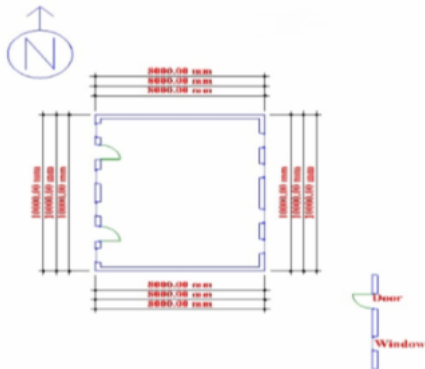

নিৰ্বাচক পঞ্জীয়ন বিষয়াৰ স্বাক্ষৰ

Nazri Naksha

Google Map View

Polling Station Building Front View

ভোটগ্ৰহন কেন্দ্ৰৰ সন্মুখৰ দৃশ্য

Cad View

Key MAP View

| | | | | | |
|---|--------------------------|--|--------------------------|--|--------------------------|
| 1 নাম : সফিয়া বেগম স্বামীৰ নাম: আইনুদ্দিন মিয়া ঘৰ নং : 68 বয়স : 20 লিঙ্গ : মহিলা | EHZ0201913 ফটো উপলব্ধ | 2 নাম : আৰিফা পাৰবিন পিতাৰ নাম: হাবান আলী সৰকাৰ ঘৰ নং : 135 বয়স : 19 লিঙ্গ : মহিলা | EHZ0200816 ফটো উপলব্ধ | 3 নাম : কৰাণী নেছা বেওৱা স্বামীৰ নাম: আমেদ আলী ঘৰ নং : 892 বয়স : 64 লিঙ্গ : মহিলা | HNT8938032 ফটো উপলব্ধ |
| 4 নাম : ছামিদা আহমেদ স্বামীৰ নাম: নূৰ আলম হক ঘৰ নং : 892 বয়স : 32 লিঙ্গ : মহিলা | HNT8942958 ফটো উপলব্ধ | 5 নাম : নওফেল উদ্দিন পিতাৰ নাম: আমেদ আলী ঘৰ নং : 892 বয়স : 29 লিঙ্গ : পুৰুষ | HNT8943406 ফটো উপলব্ধ | 6 নাম : শাহানাৰা খাতুন স্বামীৰ নাম: নওফেল উদ্দিন ঘৰ নং : 472 বয়স : 21 লিঙ্গ : মহিলা | EHZ0031526 ফটো উপলব্ধ |
| 7 নাম : সমেশ আলী পিতাৰ নাম: জয়দাৰ সেখ ঘৰ নং : 64 বয়স : 64 লিঙ্গ : পুৰুষ | HNT8938087 ফটো উপলব্ধ | 8 নাম : কুলছন নেছা স্বামীৰ নাম: সমেশ আলী ঘৰ নং : 893 বয়স : 57 লিঙ্গ : মহিলা | HNT8938098 ফটো উপলব্ধ | 9 নাম : ইমৰুল হক পিতাৰ নাম: সমেশ আলী ঘৰ নং : 893 বয়স : 25 লিঙ্গ : পুৰুষ | HNT0454058 ফটো উপলব্ধ |
| 10 নাম : জবেদা খাতুন স্বামীৰ নাম: ইমৰুল হক ঘৰ নং : 473 বয়স : 24 লিঙ্গ : মহিলা | EHZ0009100 ফটো উপলব্ধ | 11 নাম : নজৰুল ইছলাম পিতাৰ নাম: জয়দাৰ সেখ ঘৰ নং : 898 বয়স : 75 লিঙ্গ : পুৰুষ | HNT8938101 ফটো উপলব্ধ | 12 নাম : ছকিনা খাতুন স্বামীৰ নাম: নজৰুল ইছলাম ঘৰ নং : 898 বয়স : 65 লিঙ্গ : মহিলা | HNT8938112 ফটো উপলব্ধ |
| 13 নাম : নূৰ মহম্মদ পিতাৰ নাম: নজৰুল ইছলাম ঘৰ নং : 898 বয়স : 49 লিঙ্গ : পুৰুষ | HNT8938123 ফটো উপলব্ধ | 14 নাম : মুকতাৰা খাতুন স্বামীৰ নাম: মকিবুল ইছলাম ঘৰ নং : 898 বয়স : 46 লিঙ্গ : মহিলা | HNT8938156 ফটো উপলব্ধ | 15 নাম : মকিবুল ইছলাম পিতাৰ নাম: নজৰুল ইছলাম ঘৰ নং : 898 বয়স : 46 লিঙ্গ : পুৰুষ | HNT8938145 ফটো উপলব্ধ |
| D 16 নাম : সাজেদা খাতুন স্বামীৰ নাম: নূৰ মহম্মদ ঘৰ নং : 898 বয়স : 45 লিঙ্গ : মহিলা | HNT8938134 ফটো উপলব্ধ | 17 নাম : খিজিৰুল পিতাৰ নাম: নূৰ মহম্মদ ঘৰ নং : 898 বয়স : 27 লিঙ্গ : পুৰুষ | HNT0367276 ফটো উপলব্ধ | 18 নাম : মাছদুল ইছলাম পিতাৰ নাম: মকিবুল ইছলাম ঘৰ নং : 898 বয়স : 23 লিঙ্গ : পুৰুষ | HNT1262120 ফটো উপলব্ধ |
| 19 নাম : ওমৰ আলী পিতাৰ নাম: নূৰ মহম্মদ ঘৰ নং : 474 বয়স : 23 লিঙ্গ : পুৰুষ | HNT1353606 ফটো উপলব্ধ | 20 নাম : বিলাসী নেছা স্বামীৰ নাম: কুৰবান আলী ঘৰ নং : 895 বয়স : 64 লিঙ্গ : মহিলা | HNT8938178 ফটো উপলব্ধ | 21 নাম : ইয়াদ আলী পিতাৰ নাম: কুৰবান আলী ঘৰ নং : 895 বয়স : 49 লিঙ্গ : পুৰুষ | HNT8938189 ফটো উপলব্ধ |
| 22 নাম : বুফিদা খাতুন স্বামীৰ নাম: ইয়াদ আলী ঘৰ নং : 895 বয়স : 35 লিঙ্গ : মহিলা | HNT8938190 ফটো উপলব্ধ | 23 নাম : লিয়াকত আলী পিতাৰ নাম: কুৰবান আলী ঘৰ নং : 896 বয়স : 51 লিঙ্গ : পুৰুষ | HNT8938203 ফটো উপলব্ধ | 24 নাম : ছালেহা খাতুন স্বামীৰ নাম: লিয়াকত আলী ঘৰ নং : 896 বয়স : 46 লিঙ্গ : মহিলা | HNT8938214 ফটো উপলব্ধ |
| 25 নাম : আঃ জুব্বাৰ পিতাৰ নাম: ছুমিৰ গাজী ঘৰ নং : 899 বয়স : 71 লিঙ্গ : পুৰুষ | HNT8938225 ফটো উপলব্ধ | D 26 নাম : ৰহিমন নেছা স্বামীৰ নাম: আঃ জুব্বাৰ ঘৰ নং : 899 বয়স : 57 লিঙ্গ : মহিলা | HNT8938236 ফটো উপলব্ধ | 27 নাম : আৰফান আলী আহমেদ পিতাৰ নাম: জুব্বাৰ আলী ঘৰ নং : 899 বয়স : 38 লিঙ্গ : পুৰুষ | HNT8938247 ফটো উপলব্ধ |
| 28 নাম : ৰেচমিনা পাৰবিন স্বামীৰ নাম: আৰফান আলী আহমেদ ঘৰ নং : 899 বয়স : 30 লিঙ্গ : মহিলা | HNT0145748 ফটো উপলব্ধ | 29 নাম : তাছমিনা আকতাৰ স্বামীৰ নাম: ৰবিউল ইছলাম ঘৰ নং : 899 বয়স : 23 লিঙ্গ : মহিলা | HNT1252287 ফটো উপলব্ধ | 30 নাম : ৰবিউল ইছলাম পিতাৰ নাম: আব্দুল জুব্বাৰ ঘৰ নং : 899 বয়স : 23 লিঙ্গ : পুৰুষ | HNT1252568 ফটো উপলব্ধ |